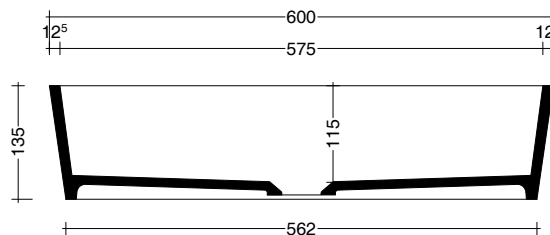

ARTIC_60x35-H.13,5 cm

appoggio
surface

makril_ bianco / grigio / tortora
_ white / grey / dove grey

scheda tecnica
technical datasheet
tarjeta técnica
technisches Datenblatt

U.ARA.060.035.

appoggio
surface

ARTIC_60x35-H.13,5 cm

semincasso
half recessed

makril_bianco / grigio / tortora
_ white / grey / dove grey

scheda tecnica
technical datasheet
tarjeta técnica
technisches Datenblatt

U.ARS.060.035.

semincasso
half recessed

foro raggio 22 mm
hole with ray 22 mm