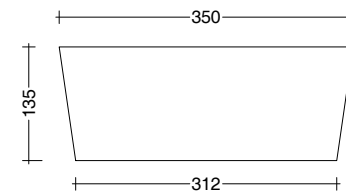

ARTIC_60x35-H.13,5 cm

appoggio
surface

makril_ bianco / grigio / tortora
_ white / grey / dove grey

scheda tecnica
technical datasheet
tarjeta técnica
technisches Datenblatt

U.ARA.060.035.

appoggio
surface

ARTIC_60x35-H.13,5 cm

semincasso
half recessed

makril_bianco / grigio / tortora
_ white / grey / dove grey

scheda tecnica
technical datasheet
tarjeta técnica
technisches Datenblatt

U.ARS.060.035.

semincasso
half recessed