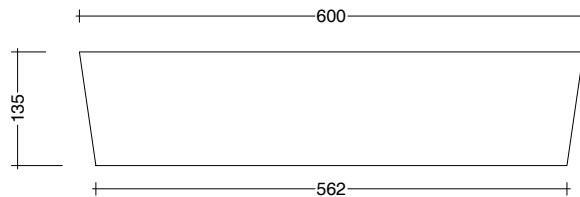

ARTIC_60x35-H.13,5 cm

appoggio
surface

makril_ bianco / grigio / tortora
_ white / grey / dove grey

scheda tecnica
technical datasheet
tarjeta técnica
technisches Datenblatt

U.ARA.060.035.

appoggio
surface

ARTIC_60x35-H.13,5 cm

semincasso
half recessed

makril_bianco / grigio / tortora
_ white / grey / dove grey

scheda tecnica
technical datasheet
tarjeta técnica
technisches Datenblatt

U.ARS.060.035.

semincasso
half recessed