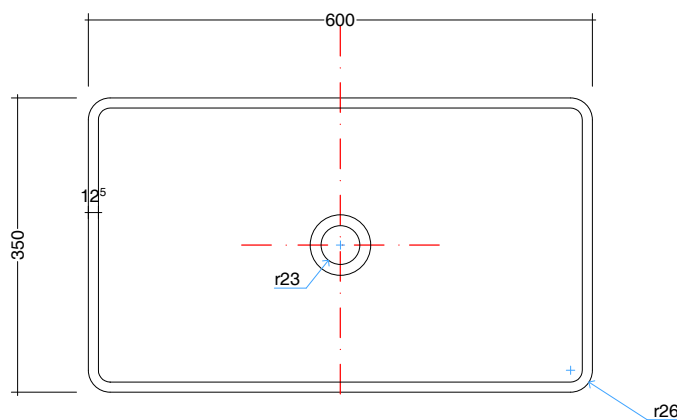

ARTIC_60x35-H.13,5 cm

appoggio
surface

makril_ bianco / grigio / tortora
_ white / grey / dove grey

scheda tecnica
technical datasheet
tarjeta técnica
technisches Datenblatt

U.ARA.060.035.

appoggio
surface

ARTIC_60x35-H.13,5 cm

semincasso
half recessed

makril_bianco / grigio / tortora
_ white / grey / dove grey

scheda tecnica
technical datasheet
tarjeta técnica
technisches Datenblatt

U.ARS.060.035.

semincasso
half recessed

foro raggio 22 mm
hole with ray 22 mm