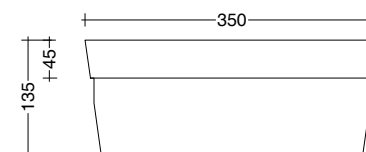

ARTIC_60x35-H.13,5 cm

semincasso
half recessed

makril_bianco / grigio / tortora
_ white / grey / dove grey

scheda tecnica
technical datasheet
tarjeta técnica
technisches Datenblatt

U.ARS.060.035.

semincasso
half recessed