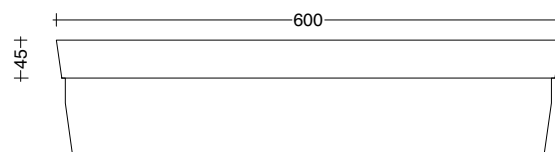

ARTIC_60x35-H.13,5 cm

appoggio
surface

makril_ bianco / grigio / tortora
_ white / grey / dove grey

scheda tecnica
technical datasheet
tarjeta técnica
technisches Datenblatt

U.ARA.060.035.

appoggio
surface

ARTIC_60x35-H.13,5 cm

semincasso
half recessed

makril_bianco / grigio / tortora
_ white / grey / dove grey

scheda tecnica
technical datasheet
tarjeta técnica
technisches Datenblatt

U.ARS.060.035.

semincasso
half recessed