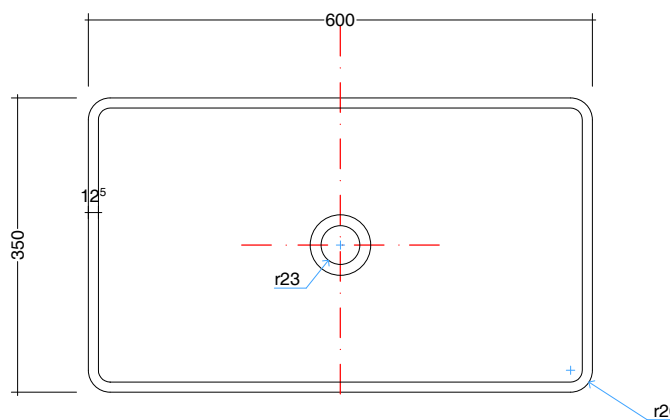

ARTIC_60x35-H.13,5 cm

appoggio
surface

makril_ bianco / grigio / tortora
_ white / grey / dove grey

scheda tecnica
technical datasheet
tarjeta técnica
technisches Datenblatt

U.ARA.060.035.

appoggio
surface

ARTIC_60x35-H.13,5 cm

semincasso
half recessed

makril_bianco / grigio / tortora
_ white / grey / dove grey

scheda tecnica
technical datasheet
tarjeta técnica
technisches Datenblatt

U.ARS.060.035.

semincasso
half recessed

foro raggio 22 mm
hole with ray 22 mm