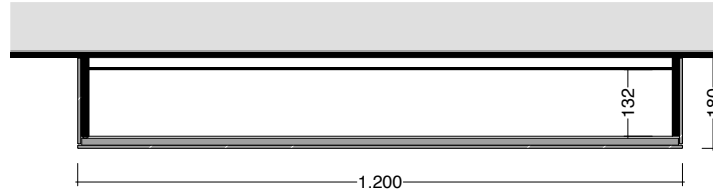

block18 - cm120_

orizzontale
horizontal
horizontal
horizontal

corian / vetro
glass
crystal
Glas

scheda tecnica
technical datasheet
tarjeta técnica
technisches Datenblatt

U.WOR.040.120._