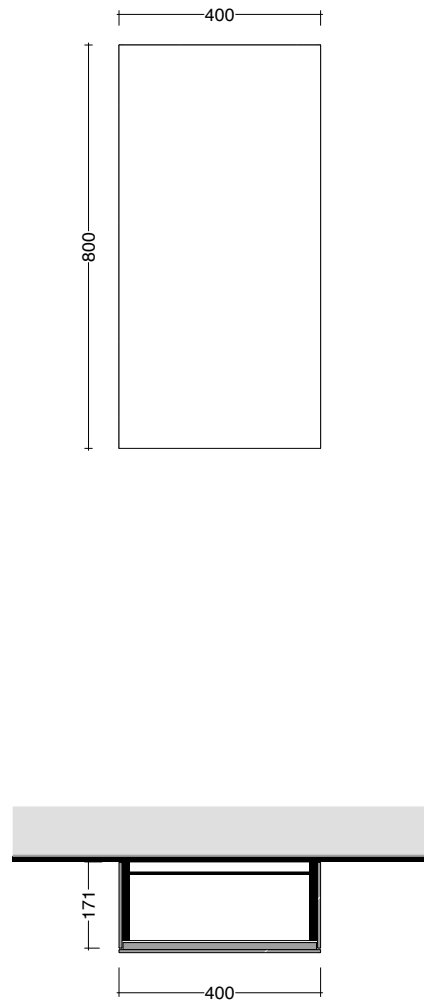

block 18 - cm80_

verticale sx / dx
vertical left / right
vertikal izda / dcha
vertikal links / rechts

corian / vetro
glass
crystal
Glas

scheda tecnica
technical datasheet
tarjeta técnica
technisches Datenblatt

U.8VS.040.080._