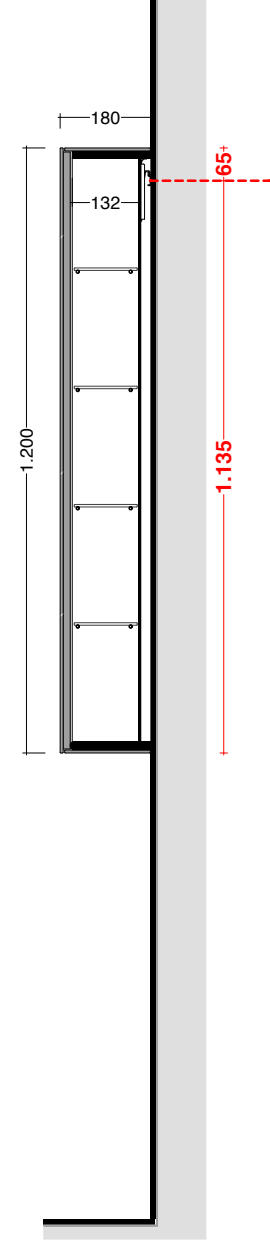

block 18 - cm160_

verticale sx / dx
vertical left / right
vertical izda / dcha
vertikal links / rechts

corian / vetro
glass
crystal
Glas

scheda tecnica
technical datasheet
tarjeta técnica
technisches Datenblatt

U.8VS.040.160._

U.8VD.040.160._

block 18 - cm120_

verticale sx / dx
vertical left / right
vertical izda / dcha
vertikal links / rechts

corian / vetro
glass
cristal
Glas

scheda tecnica
technical datasheet
tarjeta técnica
technisches Datenblatt

U.8VS.040.120._

block 18 - cm80_

verticale sx / dx
vertical left / right
vertikal izda / dcha
vertikal links / rechts

corian / vetro
glass
crystal
Glas

scheda tecnica
technical datasheet
tarjeta técnica
technisches Datenblatt

orizzontale
horizontal
horizontal
horizontal

corian / vetro
glass
crystal
Glas

scheda tecnica
technical datasheet
tarjeta técnica
technisches Datenblatt

U.WOR.040.120._

block 18 - cm80_

orizzontale
horizontal
horizontal
horizontal