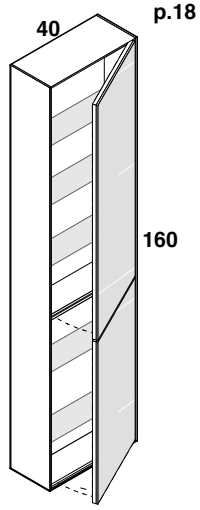

block 18 - cm160_

verticale sx / dx
vertical left / right
vertical izda / dcha
vertikal links / rechts

corian / vetro
glass
crystal
Glas

scheda tecnica
technical datasheet
tarjeta técnica
technisches Datenblatt

U.8VS.040.160._

U.8VD.040.160._

block 18 - cm120_

verticale sx / dx
vertical left / right
vertical izda / dcha
vertikal links / rechts

corian / vetro
glass
cristal
Glas

scheda tecnica
technical datasheet
tarjeta técnica
technisches Datenblatt

U.8VS.040.120._

block 18 - cm80_

verticale sx / dx
vertical left / right
vertikal izda / dcha
vertikal links / rechts

corian / vetro
glass
crystal
Glas

scheda tecnica
technical datasheet
tarjeta técnica
technisches Datenblatt

U.8VS.040.080._

block 18 - cm160_

orizzontale
horizontal
horizontal
horizontal

corian / vetro
glass
cristal
Glas

scheda tecnica
technical datasheet
tarjeta técnica
technisches Datenblatt

U.8OR.040.160._

block18 - cm120_