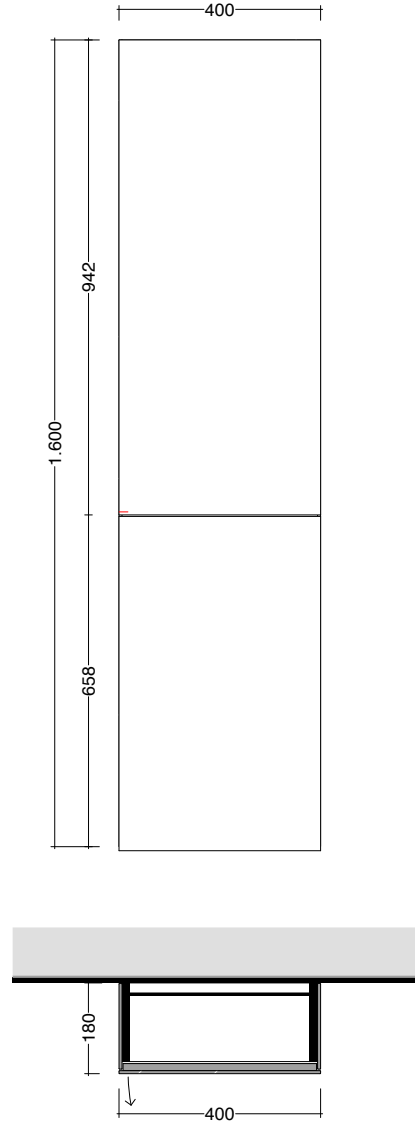

block 18 - cm160_

verticale sx / dx
vertical left / right
vertical izda / dcha
vertikal links / rechts

corian / vetro
glass
crystal
Glas

scheda tecnica
technical datasheet
tarjeta técnica
technisches Datenblatt

U.8VS.040.160._

U.8VD.040.160._

block 18 - cm120_

verticale sx / dx
vertical left / right
vertical izda / dcha
vertikal links / rechts

corian / vetro
glass
cristal
Glas

scheda tecnica
technical datasheet
tarjeta técnica
technisches Datenblatt

U.8VS.040.120._

block 18 - cm80_

verticale sx / dx
vertical left / right
vertikal izda / dcha
vertikal links / rechts

corian / vetro
glass
crystal
Glas

scheda tecnica
technical datasheet
tarjeta técnica
technisches Datenblatt

U.8VS.040.080._

block 18 - cm160_

orizzontale
horizontal
horizontal
horizontal

corian / vetro
glass
cristal
Glas

scheda tecnica
technical datasheet
tarjeta técnica
technisches Datenblatt

U.8OR.040.160._

block18 - cm120_