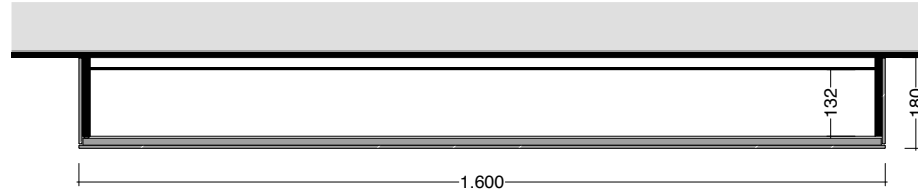

U.8VS.040.080._

block 18 - cm160_

orizzontale
horizontal
horizontal
horizontal

corian / vetro
glass
cristal
Glas

scheda tecnica
technical datasheet
tarjeta técnica
technisches Datenblatt

U.8OR.040.160._

block18 - cm120_