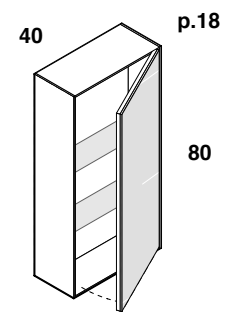

block 18 - cm160_

verticale sx / dx
vertical left / right
vertical izda / dcha
vertikal links / rechts

corian / vetro
glass
crystal
Glas

scheda tecnica
technical datasheet
tarjeta técnica
technisches Datenblatt

U.8VS.040.120._

block 18 - cm80_

verticale sx / dx
vertical left / right
vertikal izda / dcha
vertikal links / rechts

corian / vetro
glass
crystal
Glas

scheda tecnica
technical datasheet
tarjeta técnica
technisches Datenblatt

U.8VS.040.080._

block 18 - cm160_

orizzontale
horizontal
horizontal
horizontal

corian / vetro
glass
cristal
Glas

scheda tecnica
technical datasheet
tarjeta técnica
technisches Datenblatt

U.8OR.040.160._

block18 - cm120_

orizzontale
horizontal
horizontal
horizontal

corian / vetro
glass
crystal
Glas

scheda tecnica
technical datasheet
tarjeta técnica
technisches Datenblatt

U.WOR.040.120._

block 18 - cm80_

orizzontale
horizontal
horizontal
horizontal