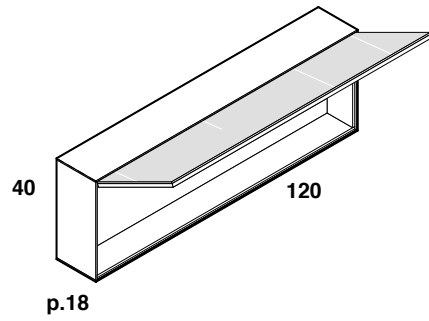

U.8VS.040.080._

block 18 - cm160_

orizzontale
horizontal
horizontal
horizontal

corian / vetro
glass
cristal
Glas

scheda tecnica
technical datasheet
tarjeta técnica
technisches Datenblatt

U.8OR.040.160._

block18 - cm120_

orizzontale
horizontal
horizontal
horizontal

corian / vetro
glass
crystal
Glas

scheda tecnica
technical datasheet
tarjeta técnica
technisches Datenblatt

U.WOR.040.120._

block 18 - cm80_

orizzontale
horizontal
horizontal
horizontal