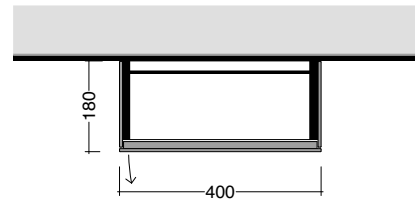

block 18 - cm160_

verticale sx / dx
vertical left / right
vertical izda / dcha
vertikal links / rechts

corian / vetro
glass
crystal
Glas

scheda tecnica
technical datasheet
tarjeta técnica
technisches Datenblatt

U.8VS.040.160._

U.8VD.040.160._

block 18 - cm120_

verticale sx / dx
vertical left / right
vertical izda / dcha
vertikal links / rechts

corian / vetro
glass
cristal
Glas

scheda tecnica
technical datasheet
tarjeta técnica
technisches Datenblatt

U.8VS.040.120._

block 18 - cm80_

verticale sx / dx
vertical left / right
vertikal izda / dcha
vertikal links / rechts

corian / vetro
glass
crystal
Glas

scheda tecnica
technical datasheet
tarjeta técnica
technisches Datenblatt