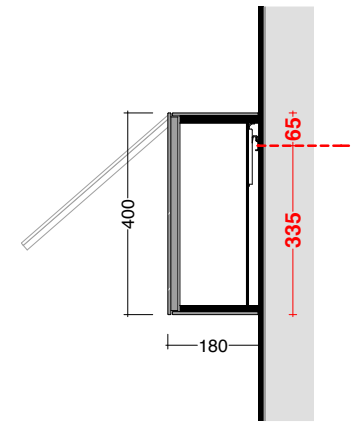

U.8VS.040.160._

U.8VD.040.160._

block 18 - cm120_

verticale sx / dx
vertical left / right
vertical izda / dcha
vertikal links / rechts

corian / vetro
glass
cristal
Glas

scheda tecnica
technical datasheet
tarjeta técnica
technisches Datenblatt

U.8VS.040.120._

block 18 - cm80_

verticale sx / dx
vertical left / right
vertikal izda / dcha
vertikal links / rechts

corian / vetro
glass
crystal
Glas

scheda tecnica
technical datasheet
tarjeta técnica
technisches Datenblatt

U.8VS.040.080._

block 18 - cm160_

orizzontale
horizontal
horizontal
horizontal

corian / vetro
glass
cristal
Glas

scheda tecnica
technical datasheet
tarjeta técnica
technisches Datenblatt

U.8OR.040.160._

block18 - cm120_

orizzontale
horizontal
horizontal
horizontal

corian / vetro
glass
crystal
Glas

scheda tecnica
technical datasheet
tarjeta técnica
technisches Datenblatt

U.WOR.040.120._

block 18 - cm80_

orizzontale
horizontal
horizontal
horizontal