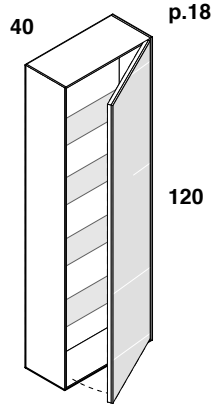

block 18 - cm160_

verticale sx / dx
vertical left / right
vertical izda / dcha
vertikal links / rechts

corian / vetro
glass
crystal
Glas

scheda tecnica
technical datasheet
tarjeta técnica
technisches Datenblatt

U.8VS.040.160._

U.8VD.040.160._

block 18 - cm120_

verticale sx / dx
vertical left / right
vertical izda / dcha
vertikal links / rechts

corian / vetro
glass
cristal
Glas

scheda tecnica
technical datasheet
tarjeta técnica
technisches Datenblatt

U.8VS.040.120._

block 18 - cm80_

verticale sx / dx
vertical left / right
vertikal izda / dcha
vertikal links / rechts

corian / vetro
glass
crystal
Glas

scheda tecnica
technical datasheet
tarjeta técnica
technisches Datenblatt

orizzontale
horizontal
horizontal
horizontal

corian / vetro
glass
crystal
Glas

scheda tecnica
technical datasheet
tarjeta técnica
technisches Datenblatt

U.WOR.040.120._

block 18 - cm80_

orizzontale
horizontal
horizontal
horizontal