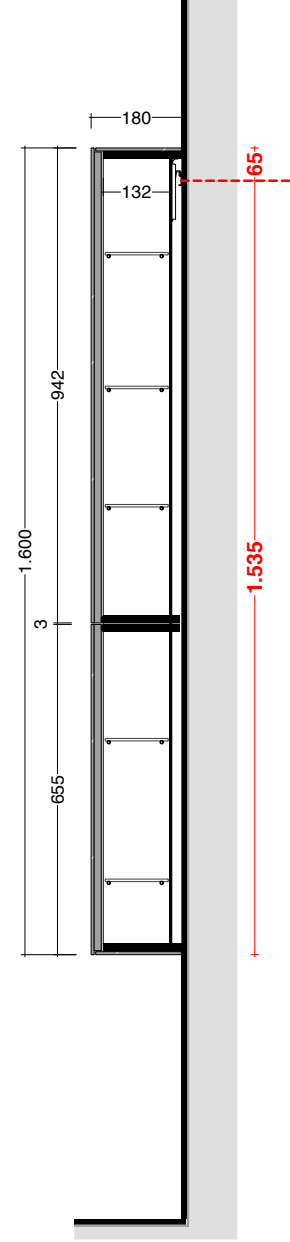

block 18 - cm160_

verticale sx / dx
vertical left / right
vertical izda / dcha
vertikal links / rechts

corian / vetro
glass
crystal
Glas

scheda tecnica
technical datasheet
tarjeta técnica
technisches Datenblatt

U.8VS.040.160._

U.8VD.040.160._

block 18 - cm120_

verticale sx / dx
vertical left / right
vertical izda / dcha
vertikal links / rechts

corian / vetro
glass
cristal
Glas

scheda tecnica
technical datasheet
tarjeta técnica
technisches Datenblatt

U.8VS.040.120._

block 18 - cm80_

verticale sx / dx
vertical left / right
vertikal izda / dcha
vertikal links / rechts

corian / vetro
glass
crystal
Glas

scheda tecnica
technical datasheet
tarjeta técnica
technisches Datenblatt

U.8VS.040.080._

block 18 - cm160_

orizzontale
horizontal
horizontal
horizontal

corian / vetro
glass
cristal
Glas

scheda tecnica
technical datasheet
tarjeta técnica
technisches Datenblatt

U.8OR.040.160._

block18 - cm120_