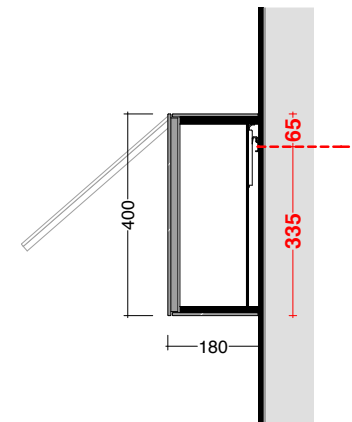

U.8VS.040.160._

U.8VD.040.160._

block 18 - cm120_

verticale sx / dx
vertical left / right
vertical izda / dcha
vertikal links / rechts

corian / vetro
glass
cristal
Glas

scheda tecnica
technical datasheet
tarjeta técnica
technisches Datenblatt

U.8VS.040.120._

block 18 - cm80_

verticale sx / dx
vertical left / right
vertikal izda / dcha
vertikal links / rechts

corian / vetro
glass
crystal
Glas

scheda tecnica
technical datasheet
tarjeta técnica
technisches Datenblatt

U.8VS.040.080._

block 18 - cm160_

orizzontale
horizontal
horizontal
horizontal

corian / vetro
glass
cristal
Glas

scheda tecnica
technical datasheet
tarjeta técnica
technisches Datenblatt

U.8OR.040.160._

block18 - cm120_

orizzontale
horizontal
horizontal
horizontal

corian / vetro
glass
crystal
Glas

scheda tecnica
technical datasheet
tarjeta técnica
technisches Datenblatt

U.WOR.040.120._

block 18 - cm80_

orizzontale
horizontal
horizontal
horizontal