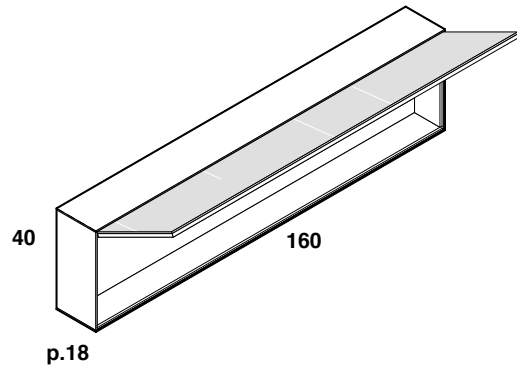

U.8VS.040.120._

block 18 - cm80_

verticale sx / dx
vertical left / right
vertikal izda / dcha
vertikal links / rechts

corian / vetro
glass
crystal
Glas

scheda tecnica
technical datasheet
tarjeta técnica
technisches Datenblatt

U.8VS.040.080._

block 18 - cm160_

orizzontale
horizontal
horizontal
horizontal

corian / vetro
glass
cristal
Glas

scheda tecnica
technical datasheet
tarjeta técnica
technisches Datenblatt

U.8OR.040.160._

block18 - cm120_

orizzontale
horizontal
horizontal
horizontal

corian / vetro
glass
crystal
Glas

scheda tecnica
technical datasheet
tarjeta técnica
technisches Datenblatt

U.WOR.040.120._

block 18 - cm80_

orizzontale
horizontal
horizontal
horizontal