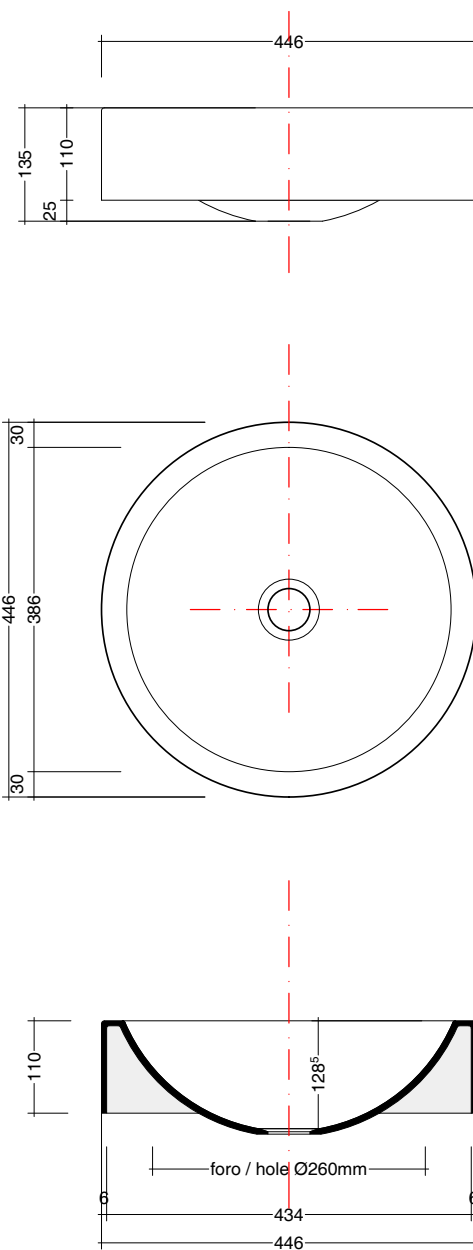

CUP6_Ø44.6-H.13.5 cm**semincasso
half recessed****corian glacier white / corian deep nocturne**scheda tecnica
technical datasheet
tarjeta técnica
technisches Datenblatt

U.CPS.006.045

**semincasso
half recessed**

CUP11_Ø44.6-H.13.5 cm

appoggio
surface

corian glacier white / corian deep nocturne

scheda tecnica
technical datasheet
tarjeta técnica
technisches Datenblatt

U.CUP.011.045

appoggio
surface

CUP26_Ø44.6-H.26 cm

appoggio
surface

corian glacier white / corian deep nocturne

scheda tecnica
technical datasheet
tarjeta técnica
technisches Datenblatt

U.CUP.026.045

appoggio
surface