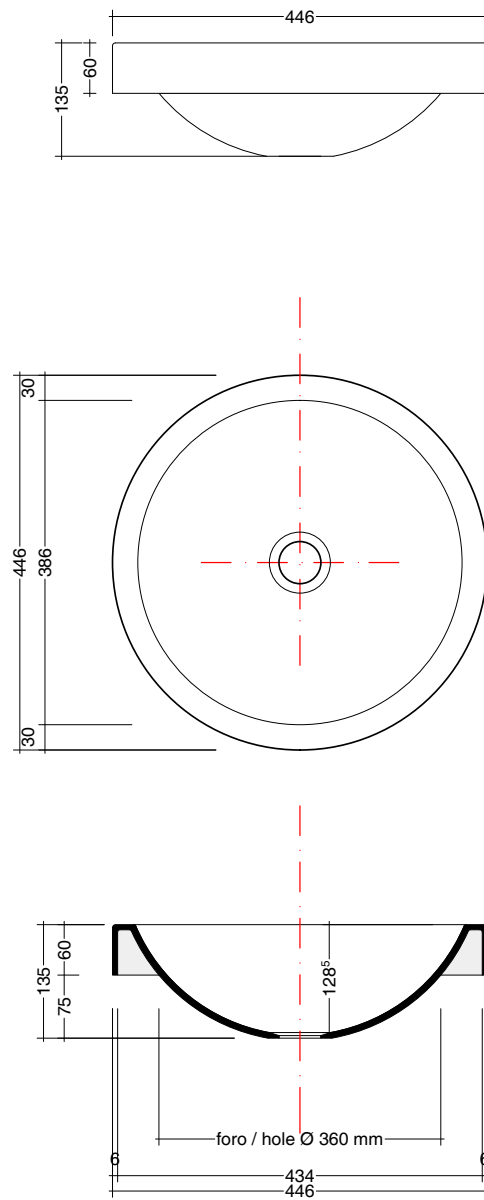

CUP6_Ø44.6-H.13.5 cm**semincasso
half recessed****corian glacier white / corian deep nocturne**scheda tecnica
technical datasheet
tarjeta técnica
technisches Datenblatt

U.CPS.006.045

**semincasso
half recessed**

CUP11_Ø44.6-H.13.5 cm

appoggio
surface

corian glacier white / corian deep nocturne

scheda tecnica
technical datasheet
tarjeta técnica
technisches Datenblatt

U.CUP.011.045

appoggio
surface

CUP26_Ø44.6-H.26 cm

appoggio
surface

corian glacier white / corian deep nocturne

scheda tecnica
technical datasheet
tarjeta técnica
technisches Datenblatt

U.CUP.026.045

appoggio
surface