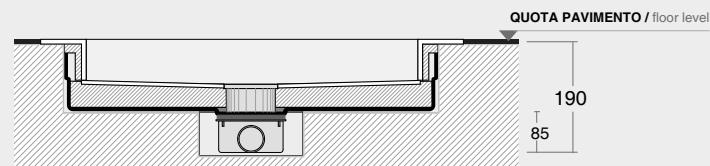

ADAPTABILITY
base: The thermoformed tray can be cut ONLY in height (max mm 50 from the external recess)
step: made - to measure with carpentry tools

MODI DI INSTALLAZIONE / installation

APPOGGIO h.85 mm / floor-standing

SEMINCASSO h.135 mm / half-recessed

RIBASSATO h.190 mm / recessed

BACINO A MISURA / made to measure basin

rettangolo / rectangular model

dotazione kit / shower tray kitbasin

1. bacino termoformato in PST
2. piletta sifonata (**35 l / min**) con griglia in acciaio 10 x 10 cm
3. 3 mt di rete di ancoraggio
4. alzata in EPS rivestita in Corian®
5. "massetto" in EPS rivestito in Corian® a misura H 50 mm