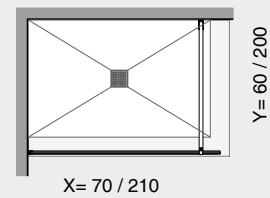

tipologie / typologies

ANGOLO / corner

1 vetro fisso
1 fixed glass