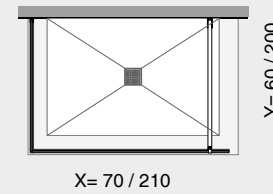

LAMA_box vetro fisso / fixed glass

Parete doccia a misura al centimetro, in vetro temperato trasparente spessore mm 8, con profili a muro e pavimento in alluminio lucido o satinato e barra distanziale a misura.

Lama is a made to measure shower screen in tempered transparent glass 8mm thick, with wall profiles in polished or satined aluminum and made to measure distance bar.

SPECIFICHE TECNICHE / technical features

BOX STANDARD /

DIMENSIONI

larghezza:	min 25 cm / max 200cm
altezza box :	195 cm
altezza box sopra vasca:	150 cm
lunghezza braccio distanziale	min 60 cm / max 200 cm

CARATTERISTICHE

vetro	temperato trasparente
spessore vetro	8 mm
profili telaio	alluminio LUCIDO o SATINATO
braccio distanziale	alluminio LUCIDO o SATINATO
	dimensioni = min 25cm max 200 cm

STANDARD BOX

SIZE

width	min 25 cm / max 200 cm
height	195 cm
height glass above bathtub	150 cm
distance bar's length	min. 60 cm / max. 200 cm

FEATURES

glass	tempered transparent
glass thickness	8 mm
structure profiles	polished or satined aluminum
distance bar	polished or satined aluminum
	size: min 25 cm , max 200 cm

BOX SPECIALI _ PREZZI

ALTEZZA

riduzione altezza	+ 10% prezzo / cm
aumento altezza fino a 240	+ 15% prezzo / cm
aumento altezza fino a 270	+ 30% prezzo / cm

FINITURE VETRO

vetro satinato	+ 30% prezzo / cm
trasparente fumè	+ 30% prezzo / cm
trasparente bronzo	+ 30% prezzo / cm
vetro extrachiaro	+ 30% prezzo / cm

TRATTAMENTI VETRO

trattamento anticalcare	+15% prezzo / cm

SPECIAL SHOWER ENCLOSURES _ PRICES

HEIGHT

height decrease	+ 10% to centimeter price
height increase till 240	+ 15% to centimeter price
height increase till 270	+ 30% to centimeter price

GLASS FINISHES