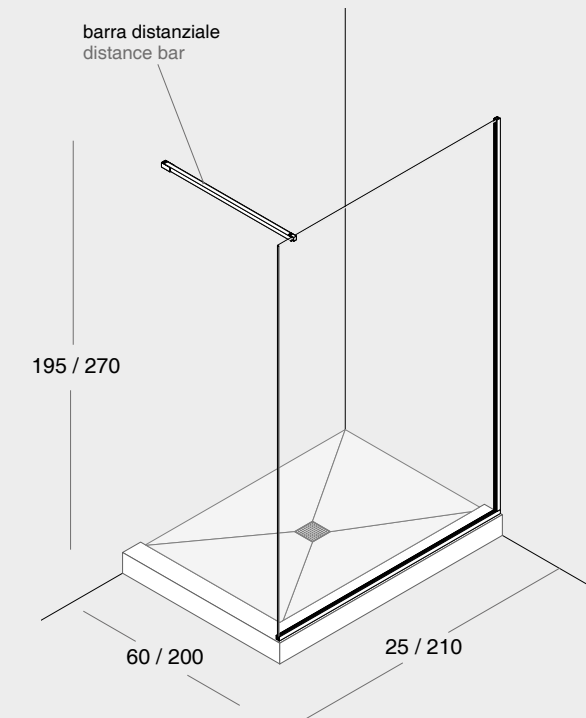

NICCHIA / niche

LAMA - box doccia / shower glass