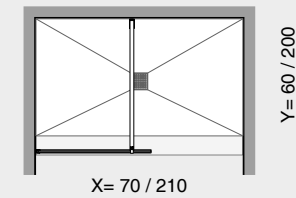

LAMA_box vetro fisso / fixed glass

Parete doccia a misura al centimetro, in vetro temperato trasparente spessore mm 8, con profili a muro e pavimento in alluminio lucido o satinato e barra distanziale a misura.

Lama is a made to measure shower screen in tempered transparent glass 8mm thick, with wall profiles in polished or satined aluminum and made to measure distance bar.

SPECIFICHE TECNICHE / technical features

BOX STANDARD /

DIMENSIONI

larghezza:	min 25 cm / max 200cm
altezza box :	195 cm
altezza box sopra vasca:	150 cm
lunghezza braccio distanziale	min 60 cm / max 200 cm

CARATTERISTICHE

vetro	temperato trasparente
spessore vetro	8 mm
profili telaio	alluminio LUCIDO o SATINATO
braccio distanziale	alluminio LUCIDO o SATINATO
	dimensioni = min 25cm max 200 cm

STANDARD BOX

SIZE

width	min 25 cm / max 200 cm
height	195 cm
height glass above bathtub	150 cm
distance bar's length	min. 60 cm / max. 200 cm

FEATURES

glass	tempered transparent
glass thickness	8 mm
structure profiles	polished or satined aluminum
distance bar	polished or satined aluminum
	size: min 25 cm , max 200 cm

BOX SPECIALI _ PREZZI

ALTEZZA

riduzione altezza	+ 10% prezzo / cm
aumento altezza fino a 240	+ 15% prezzo / cm
aumento altezza fino a 270	+ 30% prezzo / cm

FINITURE VETRO

vetro satinato	+ 30% prezzo / cm
trasparente fumè	+ 30% prezzo / cm
trasparente bronzo	+ 30% prezzo / cm
vetro extrachiaro	+ 30% prezzo / cm

TRATTAMENTI VETRO

trattamento anticalcare	+15% prezzo / cm

SPECIAL SHOWER ENCLOSURES _ PRICES

HEIGHT

height decrease	+ 10% to centimeter price
height increase till 240	+ 15% to centimeter price
height increase till 270	+ 30% to centimeter price

GLASS FINISHES