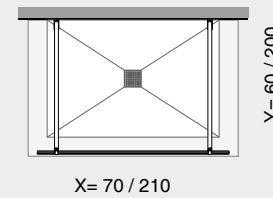

PARETE / wall

2 vetri fissi
2 fixed glass

NICCHIA / niche