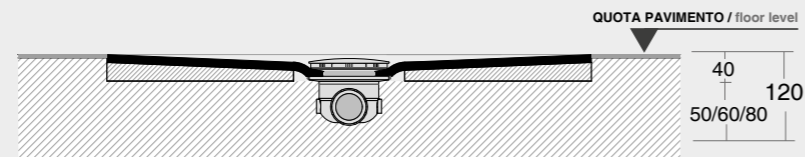

LESS_ piatto doccia in Makril / makril shower tray

È un piatto doccia in Makril con pendenza preformata e supporto in polistirene (EPS) ad alta densità. È disponibile in versione filopavimento e da appoggio, in un vastissimo range di misure. È di facile adattabilità in cantiere grazie alla praticità di taglio eseguibile con strumentazione di falegnameria. È disponibile in 3 larghezze 75, 90 e 120 cm e lunghezza max cm 240.

LESS is a floor- flush shower tray in Makril with integrated slope and support in high density polystyrene (EPS), available in a wide range of sizes. It can be easily adjusted and cut on site with carpentry tools. LESS is available in two different widths, 75, 90 and 120 cm, and in length up to 210 cm.

MODI DI INSTALLAZIONE / installation modes

FILOPAVIMENTO / floor flush

APPOGGIO / floor standing

SPECIFICHE TECNICHE / technical features

RETTANGOLO

LESS - medium Y = 75 cm
X = 80 / 100 / 120 / 140 / 160 / 180 / 200 / 220 / 240 cm

LESS - large Y = 90 cm
X = 80 / 100 / 120 / 140 / 160 / 180 / 200 / 220 / 240 cm

LESS - extralarge Y = 120 cm
X = 100 / 120 / 140 / 160 / 180 / 200 / 220 / 240 cm

ANGOLO

LESS - medium Y = 75 cm
X: 80 / 100 / 120 / 140 / 160 / 180 cm R: 45 cm

LESS - large Y = 90 cm
X = 80 / 100 / 120 / 140 / 160 / 180 cm R: 55 cm

TONDO

D. 80 / 90 / 100 / 120 cm

PILETTA

piletta sifonata H 80 mm con portata **31 lt / min**
piletta sifonata H 60 mm con portata **24 lt / min**
piletta sifonata H 50 mm con portata **44 lt / min**
tappo piletta in abs bianco oppure in Makril

MATERIALE

piatto in EPS, polistirene espanso alta densità rivestito in Makril
Il Makril è un solid surface, non poroso, omogeneo, impermeabile, igienico, resistente ai raggi UVA e UVB

ADATTABILITÀ

LESS è facilmente adattabile e sagomabile in cantiere con normali attrezzature di falegnameria.

RECTANGULAR

LESS - medium Y = 75 cm
X = 80 / 100 / 120 / 140 / 160 / 180 / 200 / 220 / 240 cm