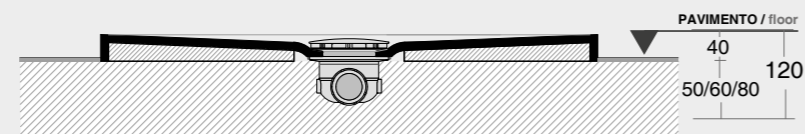

APPOGGIO / floor standing

SPECIFICHE TECNICHE / technical features

RETTANGOLO

LESS - medium Y = 75 cm
X = 80 / 100 / 120 / 140 / 160 / 180 / 200 / 220 / 240 cm

LESS - large Y = 90 cm
X = 80 / 100 / 120 / 140 / 160 / 180 / 200 / 220 / 240 cm

LESS - extralarge Y = 120 cm
X = 100 / 120 / 140 / 160 / 180 / 200 / 220 / 240 cm

ANGOLO

LESS - medium Y = 75 cm
X: 80 / 100 / 120 / 140 / 160 / 180 cm R: 45 cm

LESS - large Y = 90 cm
X = 80 / 100 / 120 / 140 / 160 / 180 cm R: 55 cm

TONDO

D. 80 / 90 / 100 / 120 cm

PILETTA

piletta sifonata H 80 mm con portata **31 lt / min**
piletta sifonata H 60 mm con portata **24 lt / min**
piletta sifonata H 50 mm con portata **44 lt / min**
tappo piletta in abs bianco oppure in Makril

MATERIALE

piatto in EPS, polistirene espanso alta densità rivestito in Makril
Il Makril è un solid surface, non poroso, omogeneo, impermeabile, igienico, resistente ai raggi UVA e UVB

ADATTABILITÀ

LESS è facilmente adattabile e sagomabile in cantiere con normali attrezzature di falegnameria.

RECTANGULAR

LESS - medium Y = 75 cm
X = 80 / 100 / 120 / 140 / 160 / 180 / 200 / 220 / 240 cm

LESS - large Y = 90 cm
X = 80 / 100 / 120 / 140 / 160 / 180 / 200 / 220 / 240 cm

LESS - extralarge Y = 120 cm
X = 100 / 120 / 140 / 160 / 180 / 200 / 220 / 240 cm

CORNER

LESS - medium Y = 75 cm
X: 80 / 100 / 120 / 140 / 160 / 180 cm R: 45 cm

LESS - large Y = 90 cm
X = 80 / 100 / 120 / 140 / 160 / 180 cm R: 55 cm

ROUND

D. 80 / 90 / 100 / 120

WASTE

Waste with siphon H 80 mm with flow rate 31 lt / min
Waste with siphon H 60 mm with flow rate 24 lt / min
Waste with siphon H 50 mm with flow rate 44 lt / min
Cover waste in white abs or in makril

MATERIAL

Eps shower tray (high density expanded polystyrene) clad in Makril.
Makril is a solid surface, not porous, homogeneous, waterproof, hygienic and resistant to the UVA and UVB rays.

ADAPTABILITY

Less can be easily cut and adjusted on site with carpentry tools.