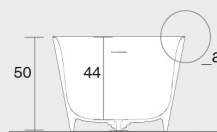

LOFT_vasca freestanding / freestanding bathtub

Vasca freestanding 170x70 realizzata in Makril. Di linea purissima ed essenziale, la vasca LOFT si caratterizza per la morbidezza degli spigoli e per il leggero raccordo del bordo superiore. La vasca è autoportante dotata di piedini regolabili.

Loft is a freestanding bathtub 170x70 in Makril equipped with adjustable feet. Displaying a pure and essential design, LOFT is characterized by soft edges and the light upper joint

MODELLI / models

dettaglio a
profilo superiore

a_detail
detail

dimensioni bacino / base size

- 165 x 66

dimensioni vasca / external size

- 170 x 70 x H 50

SPECIFICHE TECNICHE / technical features

materiale	Makril
dimensione esterna	170 x 70 x H 50 cm
dimensioni bacino	165 x 66 cm
peso	130 kg
troppo pieno	compreso
volume al troppo pieno	274 lt
altezza standard	50 cm
regolazione altezza	+ / - 1 cm
troppo pieno	integrato nella vasca
piletta di scarico	in makril

material	Makril
external size	170 x 70 x h 50 cm
base size	165 x 66 cm
weight	130 kg
overflow with filler	included
capacity at overflow level	274 lt
standard height	50 cm
height regulation	+ / - 1 cm
overflow with filler	integrated in the bathtub's body
pop-up waste	in makril