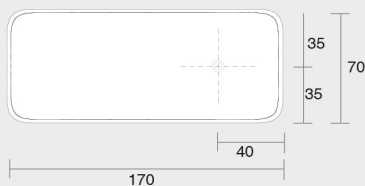

LOFT_vasca freestanding / freestanding bathtub

Vasca freestanding 170x70 realizzata in Makril. Di linea purissima ed essenziale, la vasca LOFT si caratterizza per la morbidezza degli spigoli e per il leggero raccordo del bordo superiore. La vasca è autoportante dotata di piedini regolabili.

Loft is a freestanding bathtub 170x70 in Makril equipped with adjustable feet. Displaying a pure and essential design, LOFT is characterized by soft edges and the light upper joint

MODELLI / models

dettaglio a
profilo superiore

a_detail
detail

dimensioni bacino / base size

- 165 x 66

dimensioni vasca / external size

- 170 x 70 x H 50

SPECIFICHE TECNICHE / technical features

materiale	Makril
dimensione esterna	170 x 70 x H 50 cm
dimensioni bacino	165 x 66 cm
peso	130 kg
troppo pieno	compreso
volume al troppo pieno	274 lt
altezza standard	50 cm
regolazione altezza	+ / - 1 cm
troppo pieno	integrato nella vasca
piletta di scarico	in makril

material	Makril
external size	170 x 70 x h 50 cm
base size	165 x 66 cm
weight	130 kg
overflow with filler	included
capacity at overflow level	274 lt
standard height	50 cm
height regulation	+ / - 1 cm
overflow with filler	integrated in the bathtub's body
pop-up waste	in makril