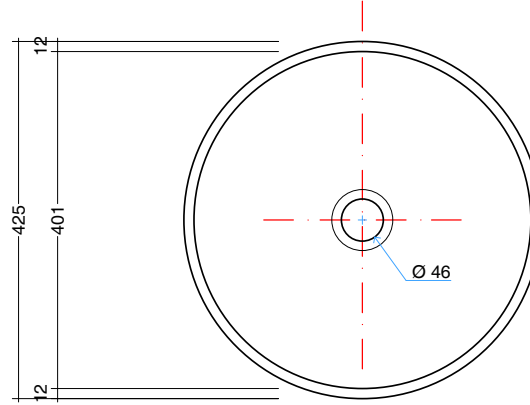

POLAR\_Ø42,5-H.13,5 cm

appoggio  
surface

makril\_ bianco / grigio / tortora  
\_ white / grey / dove grey

scheda tecnica  
technical datasheet  
tarjeta técnica  
**technisches Datenblatt**

U.POA.013.042.

appoggio  
surface

POLAR\_Ø42,5-H.13,5 cm

semincasso  
half recessed

makril\_bianco / grigio / tortora  
\_ white / grey / dove grey

scheda tecnica  
technical datasheet  
tarjeta técnica  
**technisches Datenblatt**

U.POS.013.042.

semincasso  
half recessed