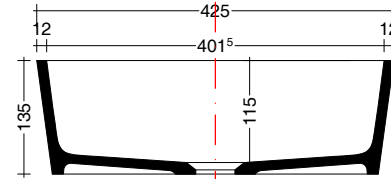

POLAR\_Ø42,5-H.13,5 cm

appoggio  
surface

makril\_ bianco / grigio / tortora  
\_ white / grey / dove grey

scheda tecnica  
technical datasheet  
tarjeta técnica  
**technisches Datenblatt**

U.POA.013.042.

appoggio  
surface

POLAR\_Ø42,5-H.13,5 cm

semincasso  
half recessed

makril\_bianco / grigio / tortora  
\_ white / grey / dove grey

scheda tecnica  
technical datasheet  
tarjeta técnica  
**technisches Datenblatt**