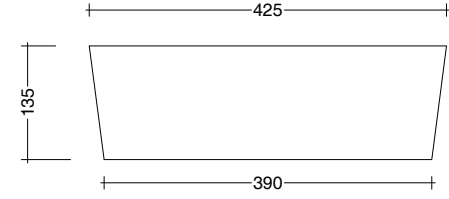

POLAR\_Ø42,5-H.13,5 cm

appoggio  
surface

makril\_ bianco / grigio / tortora  
\_ white / grey / dove grey

scheda tecnica  
technical datasheet  
tarjeta técnica  
**technisches Datenblatt**

U.POA.013.042.

appoggio  
surface

POLAR\_Ø42,5-H.13,5 cm

semincasso  
half recessed

makril\_bianco / grigio / tortora  
\_ white / grey / dove grey

scheda tecnica  
technical datasheet  
tarjeta técnica  
**technisches Datenblatt**