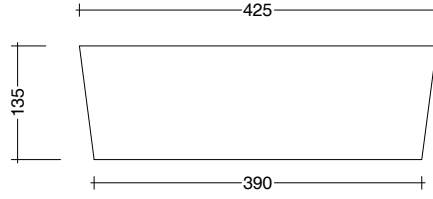

POLAR\_Ø42,5-H.13,5 cm

appoggio  
surface

makril\_ bianco / grigio / tortora  
\_ white / grey / dove grey

scheda tecnica  
technical datasheet  
tarjeta técnica  
**technisches Datenblatt**

U.POA.013.042.

appoggio  
surface

POLAR\_Ø42,5-H.13,5 cm

semincasso  
half recessed

makril\_bianco / grigio / tortora  
\_ white / grey / dove grey

scheda tecnica  
technical datasheet  
tarjeta técnica  
**technisches Datenblatt**