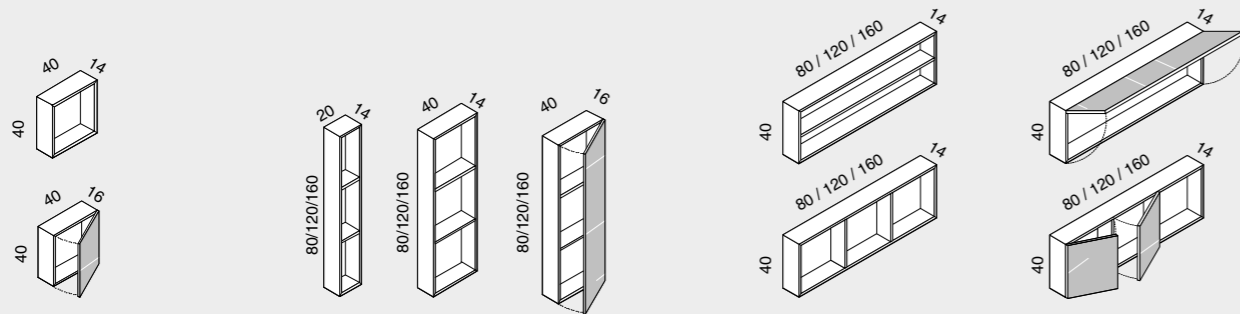

REPLAY _ programma contenitori pensili / wall-cupboards' program

REPLAY è un programma di pensili con anta e a giorno con modularità 40 cm e profondità 16 cm. La facile aggregabilità e l'ampia possibilità di combinazioni consente di creare composizioni articolate e personalizzate. Disponibile in finitura Touch e Laccata, anche a campione.

REPLAY is a program of wall cupboards with doors and open racks consisting of modules 40 cm wide and 16 cm deep. Thanks to their flexibility, it is possible to combine several modules creating articulate and customized compositions. Replay is available in Touch and lacquered wood (also in non standard colors).

REPLAY 20 / 40

VERSIONI / versions

- verticale / orizzontale vertical / horizontal
- a giorno / open rack
- con anta / with door

REPLAY 80

VERSIONI / versions

- verticale / orizzontale vertical / horizontal
- a giorno / open rack
- 1 anta / 1 door
- 2 ante / 2 doors

ESEMPI COMPOSIZIONI / compositions' example

120 x 120 cm

160 x 160 cm