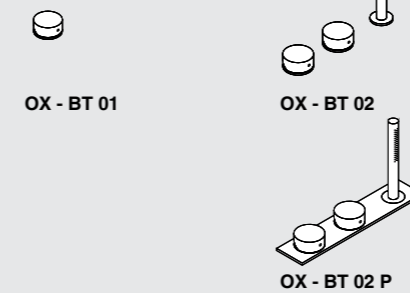

installazione\_ BASE  
installation

installazione\_ PRO  
installation

**COMPOSIZIONI LAVABO / washbasin taps**

**miscelatori / bocche erogazione DA PIANO**  
countertop mixers and spouts

**miscelatori DA PARETE**  
**bocche erogazione DA PIANO**  
wall mixers and countertop spouts

**bocca DA PAVIMENTO**  
floorstanding spouts

**miscelatori DA PIANO**  
**bocche erogazione DA PARETE**  
countertop mixers and wall spouts

**miscelatori / bocche erogazione DA PARETE**  
wall mixers and spouts

**COMPOSIZIONI VASCA / bathtub taps**

**miscelatori DA TOP**  
countertop mixers

**bocca DA PAVIMENTO**  
floorstanding spout

**miscelatori DA PARETE**  
wall mixers

**COMPOSIZIONI DOCCIA / shower taps**

**COMPOSIZIONE BIDET/ bidet taps**