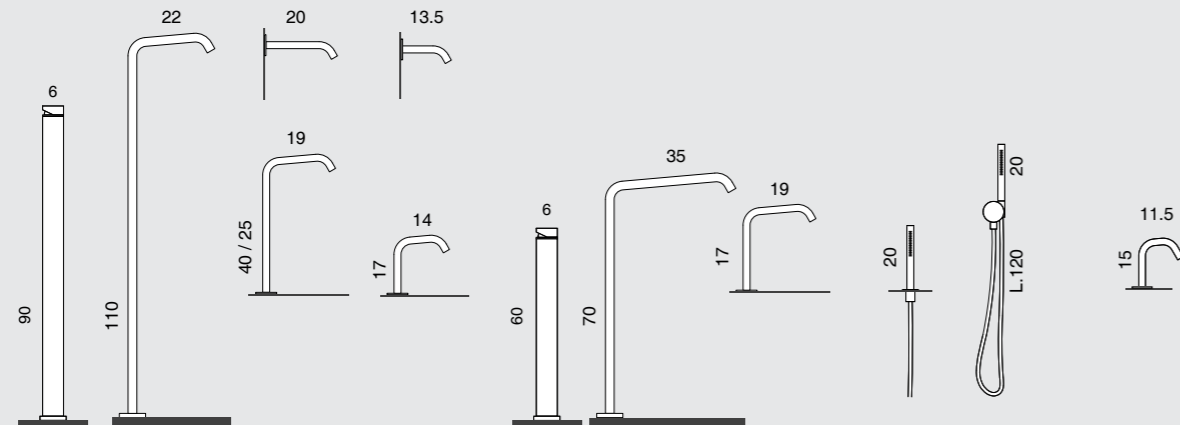

OX è una rubinetteria in acciaio inox AISI 316L. Il design nitido come un segno grafico è caratterizzato dalla manopola/miscelatore che contraddistingue tutte le composizioni e da una serie di bocche di erogazione da piano, da parete e da terra che consentono di svolgere tutte le funzioni dell'ambiente bagno.

OX is our collection of taps in stainless AISI 316L. The pure design, resembling to a graphic sign, is characterized by one mixer/knob for the entire line and by several countertop, wall mounted and floorstanding spouts suitable for all bathroom areas.

**SPECIFICHE TECNICHE**

<b>materiale</b>	acciaio inox AISI 316L
<b>miscelatore da parete e piano</b>	manopola Ø60 - H.30mm finitura satinata, lucida, verniciata
<b>miscelatore da pavimento</b>	manopola Ø60 - per lavabo H.85mm / per vasca - H.55mm finitura satinata, lucida cartuccia con riduttore di portata regolabile, rimovibile e sistema antirumore
<b>bocche erogazione da piano / parete per lavabo, vasca e bidet</b>	canna Ø20mm / ghiera Ø60mm finitura satinata, lucida
<b>bocche erogazione da pavimento per lavabo, e vasca</b>	canna Ø25mm / ghiera Ø80mm finitura satinata, lucida
<b>doccino</b>	acciaio inox AISI, flessibile in acciaio o in nylon nero

**TECHNICAL DATA**

<b>material</b>	stainless steel AISI 316 L
<b>countertop and wall mounted mixer</b>	knob Ø 60 – H 30mm satinated, polished, varnished finish
<b>floorstanding mixer</b>	knob Ø 60 for washbasin H 85mm / for bathtub H 55mm satinated, polished finish cartridge with removable flow limerator device and antinoise system
<b>countertop / wall mounted spouts for washbasin, bidet and bathtub</b>	spout Ø 20 mm / rosette cover satinated, polished finish
<b>floorstanding spout for washbasin and bathtub</b>	spout Ø 25 mm / rosette cover Ø 80 mm satinated and polished finish
<b>hand shower</b>	stainless steel AISI flexible in stainless steel or clad in black nylon