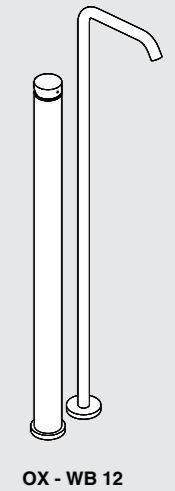

**SPECIFICHE TECNICHE**

<b>materiale</b>	acciaio inox AISI 316L
<b>miscelatore da parete e piano</b>	manopola Ø60 - H.30mm finitura satinata, lucida, verniciata
<b>miscelatore da pavimento</b>	manopola Ø60 - per lavabo H.85mm / per vasca - H.55mm finitura satinata, lucida cartuccia con riduttore di portata regolabile, rimovibile e sistema antirumore
<b>bocche erogazione da piano / parete per lavabo, vasca e bidet</b>	canna Ø20mm / ghiera Ø60mm finitura satinata, lucida
<b>bocche erogazione da pavimento per lavabo, e vasca</b>	canna Ø25mm / ghiera Ø80mm finitura satinata, lucida
<b>doccino</b>	acciaio inox AISI, flessibile in acciaio o in nylon nero

**TECHNICAL DATA**

<b>material</b>	stainless steel AISI 316 L
<b>countertop and wall mounted mixer</b>	knob Ø 60 – H 30mm satinated, polished, varnished finish
<b>floorstanding mixer</b>	knob Ø 60 for washbasin H 85mm / for bathtub H 55mm satinated, polished finish cartridge with removable flow limerator device and antinoise system
<b>countertop / wall mounted spouts for washbasin, bidet and bathtub</b>	spout Ø 20 mm / rosette cover satinated, polished finish
<b>floorstanding spout for washbasin and bathtub</b>	spout Ø 25 mm / rosette cover Ø 80 mm satinated and polished finish
<b>hand shower</b>	stainless steel AISI flexible in stainless steel or clad in black nylon

installazione\_ BASE  
installation

installazione\_ PRO  
installation

**COMPOSIZIONI LAVABO / washbasin taps**

**miscelatori / bocche erogazione DA PIANO**  
countertop mixers and spouts

**miscelatori DA PARETE**  
**bocche erogazione DA PIANO**  
wall mixers and countertop spouts

**bocca DA PAVIMENTO**  
floorstanding spouts

**miscelatori DA PIANO**  
**bocche erogazione DA PARETE**  
countertop mixers and wall spouts

**miscelatori / bocche erogazione DA PARETE**  
wall mixers and spouts