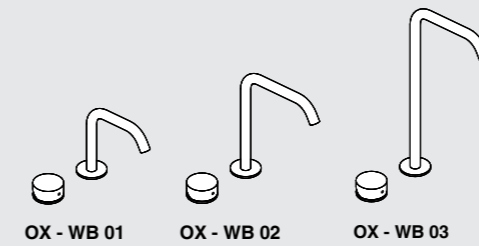

**SPECIFICHE TECNICHE**

<b>materiale</b>	acciaio inox AISI 316L
<b>miscelatore da parete e piano</b>	manopola Ø60 - H.30mm finitura satinata, lucida, verniciata
<b>miscelatore da pavimento</b>	manopola Ø60 - per lavabo H.85mm / per vasca - H.55mm finitura satinata, lucida cartuccia con riduttore di portata regolabile, rimovibile e sistema antirumore
<b>bocche erogazione da piano / parete per lavabo, vasca e bidet</b>	canna Ø20mm / ghiera Ø60mm finitura satinata, lucida
<b>bocche erogazione da pavimento per lavabo, e vasca</b>	canna Ø25mm / ghiera Ø80mm finitura satinata, lucida
<b>doccino</b>	acciaio inox AISI, flessibile in acciaio o in nylon nero

installazione\_ BASE  
installation

installazione\_ PRO  
installation

**COMPOSIZIONI LAVABO / washbasin taps**

**miscelatori / bocche erogazione DA PIANO**  
countertop mixers and spouts

**miscelatori DA PARETE**  
**bocche erogazione DA PIANO**  
wall mixers and countertop spouts

**bocca DA PAVIMENTO**  
floorstanding spouts

**miscelatori DA PIANO**  
**bocche erogazione DA PARETE**  
countertop mixers and wall spouts

**miscelatori / bocche erogazione DA PARETE**  
wall mixers and spouts

**COMPOSIZIONI VASCA / bathtub taps**

**miscelatori DA TOP**  
countertop mixers

**bocca DA PAVIMENTO**  
floorstanding spout

**miscelatori DA PARETE**  
wall mixers

**COMPOSIZIONI DOCCIA / shower taps**

**COMPOSIZIONE BIDET/ bidet taps**