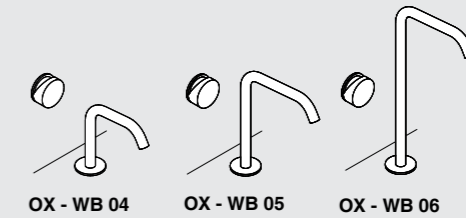

**SPECIFICHE TECNICHE**

<b>materiale</b>	acciaio inox AISI 316L
<b>miscelatore da parete e piano</b>	manopola Ø60 - H.30mm finitura satinata, lucida, verniciata
<b>miscelatore da pavimento</b>	manopola Ø60 - per lavabo H.85mm / per vasca - H.55mm finitura satinata, lucida cartuccia con riduttore di portata regolabile, rimovibile e sistema antirumore
<b>bocche erogazione da piano / parete per lavabo, vasca e bidet</b>	canna Ø20mm / ghiera Ø60mm finitura satinata, lucida
<b>bocche erogazione da pavimento per lavabo, e vasca</b>	canna Ø25mm / ghiera Ø80mm finitura satinata, lucida
<b>doccino</b>	acciaio inox AISI, flessibile in acciaio o in nylon nero

installazione\_ BASE  
installation

installazione\_ PRO  
installation

**COMPOSIZIONI LAVABO / washbasin taps**

**miscelatori / bocche erogazione DA PIANO**  
countertop mixers and spouts

**miscelatori DA PARETE**  
**bocche erogazione DA PIANO**  
wall mixers and countertop spouts

**bocca DA PAVIMENTO**  
floorstanding spouts

**miscelatori DA PIANO**  
**bocche erogazione DA PARETE**  
countertop mixers and wall spouts

**miscelatori / bocche erogazione DA PARETE**  
wall mixers and spouts

**COMPOSIZIONI VASCA / bathtub taps**

**miscelatori DA TOP**  
countertop mixers

**bocca DA PAVIMENTO**  
floorstanding spout

**miscelatori DA PARETE**  
wall mixers

**COMPOSIZIONI DOCCIA / shower taps**

**COMPOSIZIONE BIDET/ bidet taps**