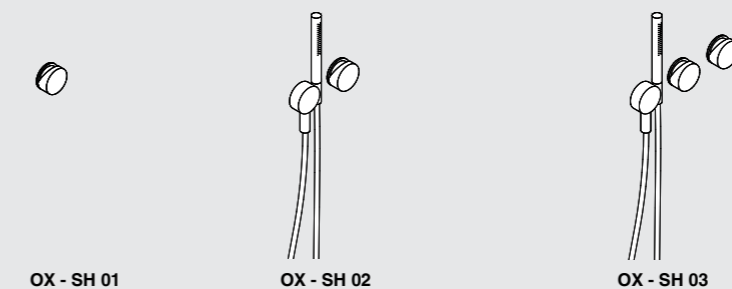

OX è una rubinetteria in acciaio inox AISI 316L. Il design nitido come un segno grafico è caratterizzato dalla manopola/miscelatore che contraddistingue tutte le composizioni e da una serie di bocche di erogazione da piano, da parete e da terra che consentono di svolgere tutte le funzioni dell'ambiente bagno.

installazione\_ BASE  
installation

installazione\_ PRO  
installation

**COMPOSIZIONI LAVABO / washbasin taps**

**miscelatori / bocche erogazione DA PIANO**  
countertop mixers and spouts

**miscelatori DA PARETE**  
**bocche erogazione DA PIANO**  
wall mixers and countertop spouts

**bocca DA PAVIMENTO**  
floorstanding spouts

**miscelatori DA PIANO**  
**bocche erogazione DA PARETE**  
countertop mixers and wall spouts

**miscelatori / bocche erogazione DA PARETE**  
wall mixers and spouts

**COMPOSIZIONI VASCA / bathtub taps**

**miscelatori DA TOP**  
countertop mixers

**bocca DA PAVIMENTO**  
floorstanding spout

**miscelatori DA PARETE**  
wall mixers

**COMPOSIZIONI DOCCIA / shower taps**

**COMPOSIZIONE BIDET/ bidet taps**