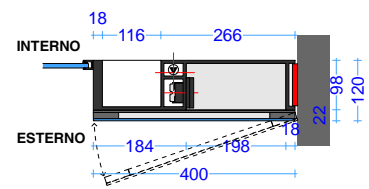

scheda tecnica  
 technical datasheet  
 tarjeta técnica  
 technisches Datenblatt

INTERNO

ESTERNO

screen base 48\_195/220 parete

corian

scheda tecnica  
 technical datasheet  
 tarjeta técnica  
 technisches Datenblatt