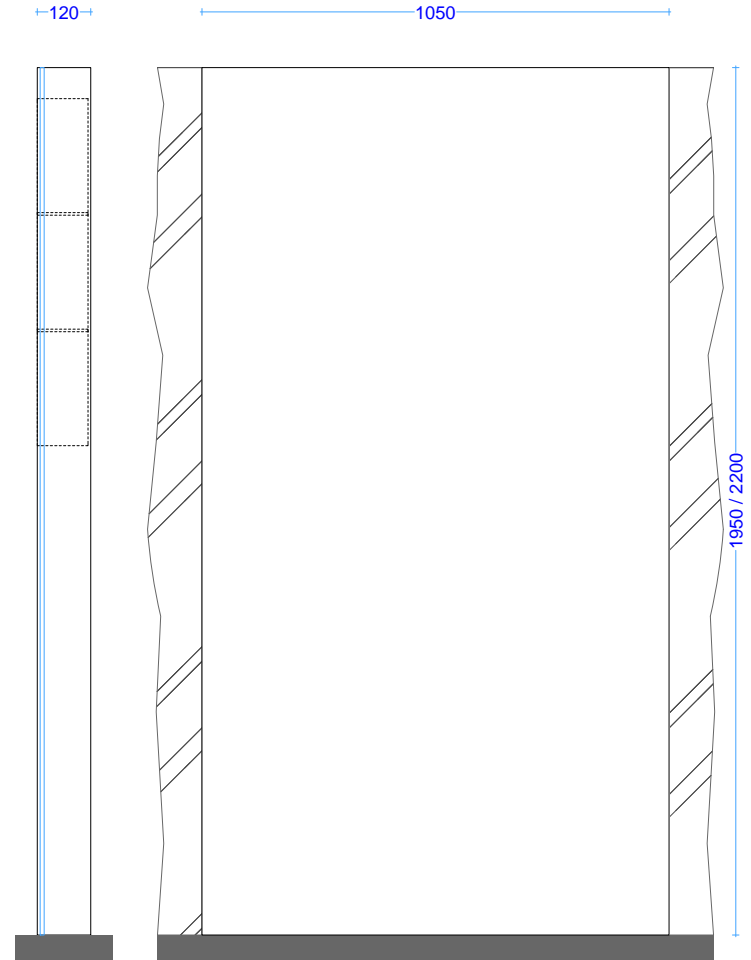

screen plus 105_195/220

isola
senza vani

corian

scheda tecnica
technical datasheet
tarjeta técnica
technisches Datenblatt

INTERNO

ESTERNO