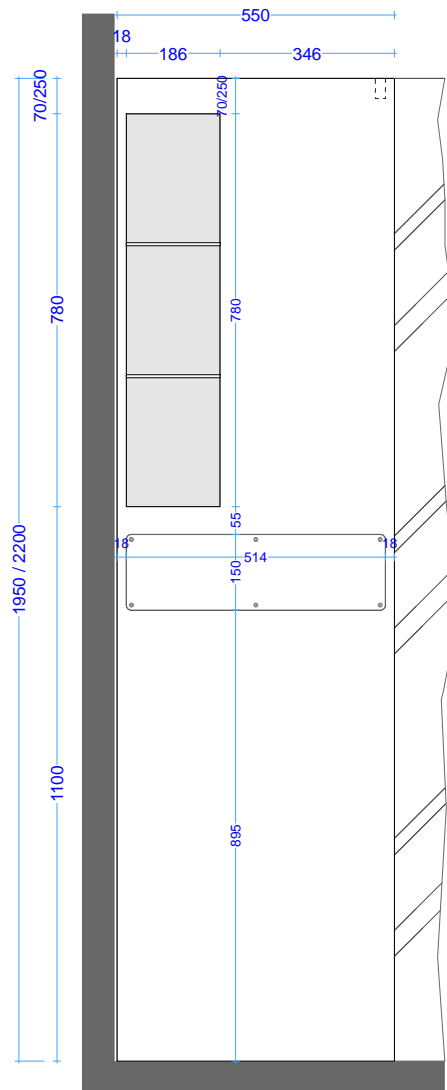

scheda tecnica  
 technical datasheet  
 tarjeta técnica  
 technisches Datenblatt

INTERNO

ESTERNO

screen base 48\_195/220 parete

corian

scheda tecnica  
 technical datasheet  
 tarjeta técnica  
 technisches Datenblatt

corian

scheda tecnica  
 technical datasheet  
 tarjeta técnica  
 technisches Datenblatt

screen plus 55\_195/220

parete  
senza vani

corian

scheda tecnica  
technical datasheet  
tarjeta técnica  
technisches Datenblatt

INTERNO

ESTERNO

screen plus 55\_195/220

parete  
specchio fisso

corian

scheda tecnica  
technical datasheet  
tarjeta técnica  
technisches Datenblatt

INTERNO

ESTERNO

screen plus 55\_195/220 parete  
vano a giorno

corian

scheda tecnica  
technical datasheet  
tarjeta técnica  
technisches Datenblatt

INTERNO

ESTERNO

screen plus 55\_195/220 parete  
 vano con anta specchio | corian