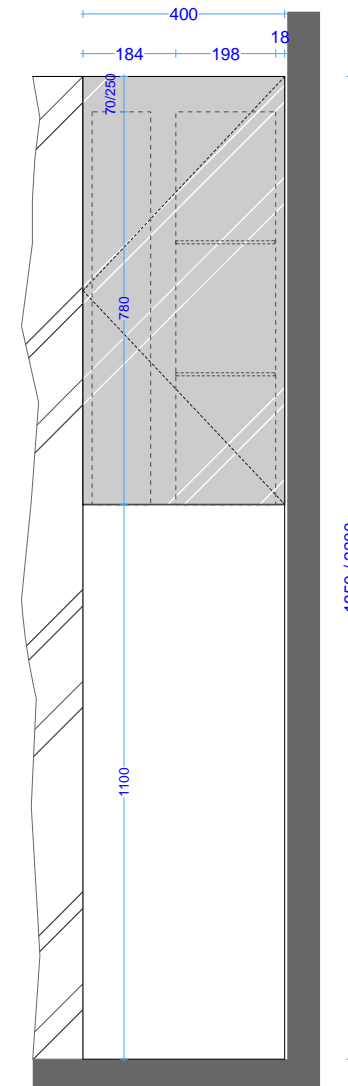

screen base 40\_195/220 parete

corian

scheda tecnica  
technical datasheet  
tarjeta técnica  
technisches Datenblatt

screen plus 40\_195/220

parete  
senza vani

corian

scheda tecnica  
technical datasheet  
tarjeta técnica  
technisches Datenblatt

INTERNO

ESTERNO

screen plus 40\_195/220

parete  
specchio fisso

corian

scheda tecnica  
technical datasheet  
tarjeta técnica  
technisches Datenblatt

INTERNO

ESTERNO

screen plus 40\_195/220 parete vano a giorno

corian

scheda tecnica  
 technical datasheet  
 tarjeta técnica  
 technisches Datenblatt

INTERNO

ESTERNO

screen plus 40\_195/220 parete  
 vano con anta specchio corian

scheda tecnica  
 technical datasheet  
 tarjeta técnica  
 technisches Datenblatt

INTERNO

ESTERNO

screen base 48\_195/220 parete

corian

scheda tecnica  
 technical datasheet  
 tarjeta técnica  
 technisches Datenblatt