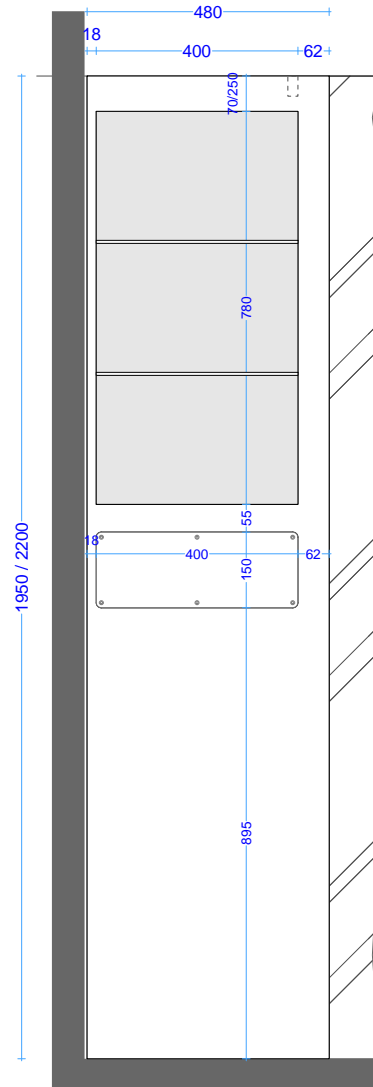

screen plus 40\_195/220 parete vano a giorno

corian

scheda tecnica  
 technical datasheet  
 tarjeta técnica  
 technisches Datenblatt

INTERNO

ESTERNO

screen plus 40\_195/220 parete  
 vano con anta specchio corian

scheda tecnica  
 technical datasheet  
 tarjeta técnica  
 technisches Datenblatt

INTERNO

ESTERNO

screen base 48\_195/220 parete

corian

scheda tecnica  
 technical datasheet  
 tarjeta técnica  
 technisches Datenblatt

INTERNO

ESTERNO

screen plus 48\_195/220

parete  
senza vani

corian

scheda tecnica  
technical datasheet  
tarjeta técnica  
technisches Datenblatt

screen plus 48\_195/220

parete  
specchio fisso

corian

scheda tecnica  
technical datasheet  
tarjeta técnica  
technisches Datenblatt

INTERNO

ESTERNO

screen plus 48\_195/220 parete vano a giorno

corian

scheda tecnica  
 technical datasheet  
 tarjeta técnica  
 technisches Datenblatt