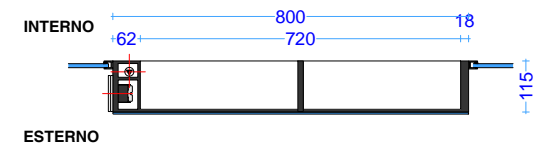

screen plus 80_195/220

isola
specchio fisso

corian

scheda tecnica
technical datasheet
tarjeta técnica
technisches Datenblatt

INTERNO

ESTERNO