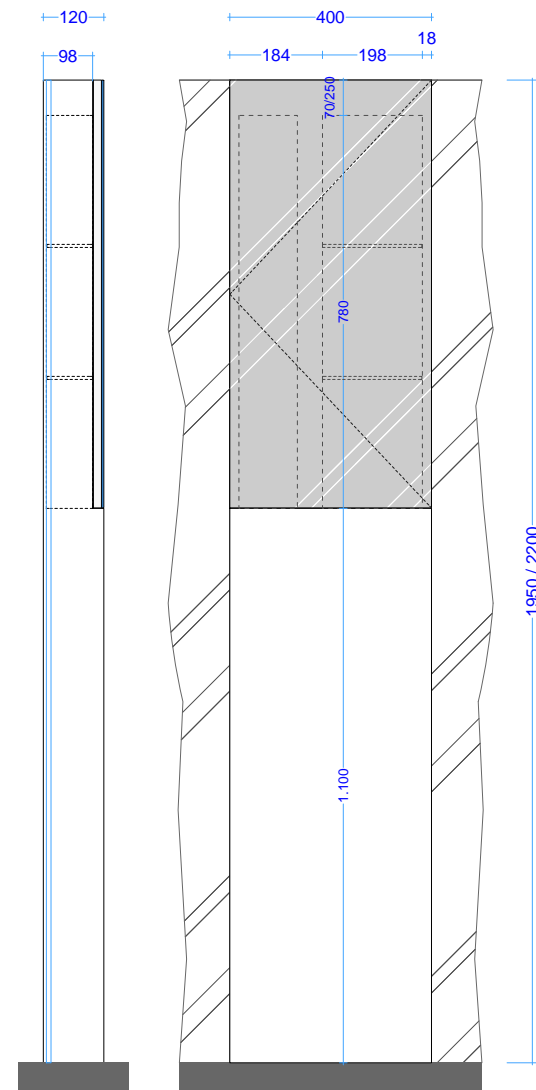

screen base 105\_195/220 parete

corian

scheda tecnica  
technical datasheet  
tarjeta técnica  
technisches Datenblatt

INTERNO

ESTERNO

screen plus 105\_195/220

parete  
senza vani

corian

screen plus 105\_195/220

parete  
vano con anta specchio

corian

scheda tecnica  
technical datasheet  
tarjeta técnica  
technisches Datenblatt

INTERNO

ESTERNO

INTERNO

ESTERNO

screen plus 40\_195/220

isola  
senza vani

corian

scheda tecnica  
technical datasheet  
tarjeta técnica  
technisches Datenblatt

INTERNO

ESTERNO

screen plus 40\_195/220

isola  
specchio fisso

INTERNO

ESTERNO

screen plus 40\_195/220 isola  
vano con anta specchio corian

scheda tecnica  
technical datasheet  
tarjeta técnica  
technisches Datenblatt

INTERNO

ESTERNO

INTERNO

ESTERNO