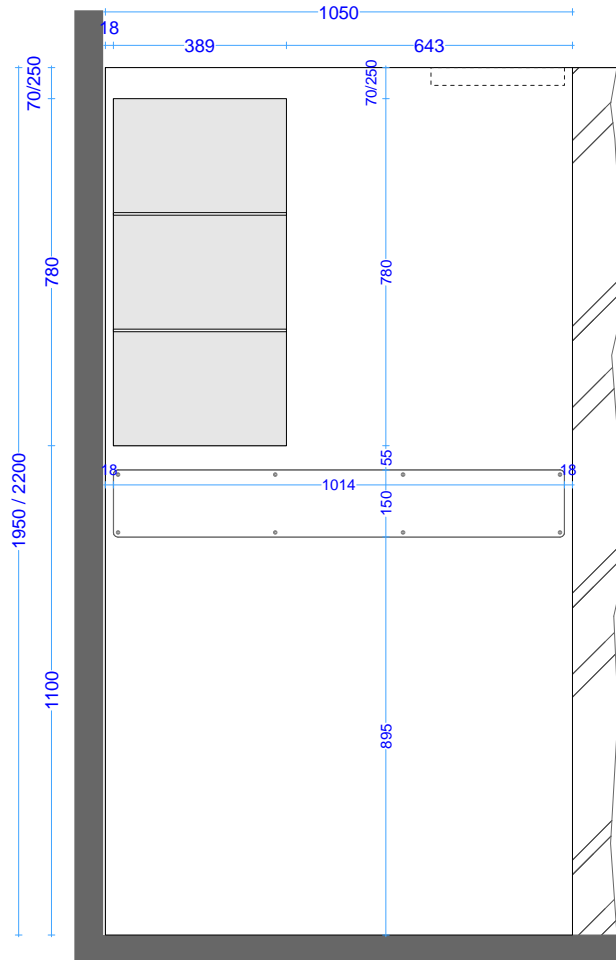

screen plus 105_195/220

parete
vano a giorno

corian

scheda tecnica
technical datasheet
tarjeta técnica
technisches Datenblatt

INTERNO

ESTERNO