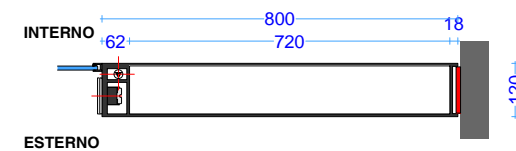

screen base 80_195/220 parete

corian

scheda tecnica
technical datasheet
tarjeta técnica
technisches Datenblatt

INTERNO

ESTERNO