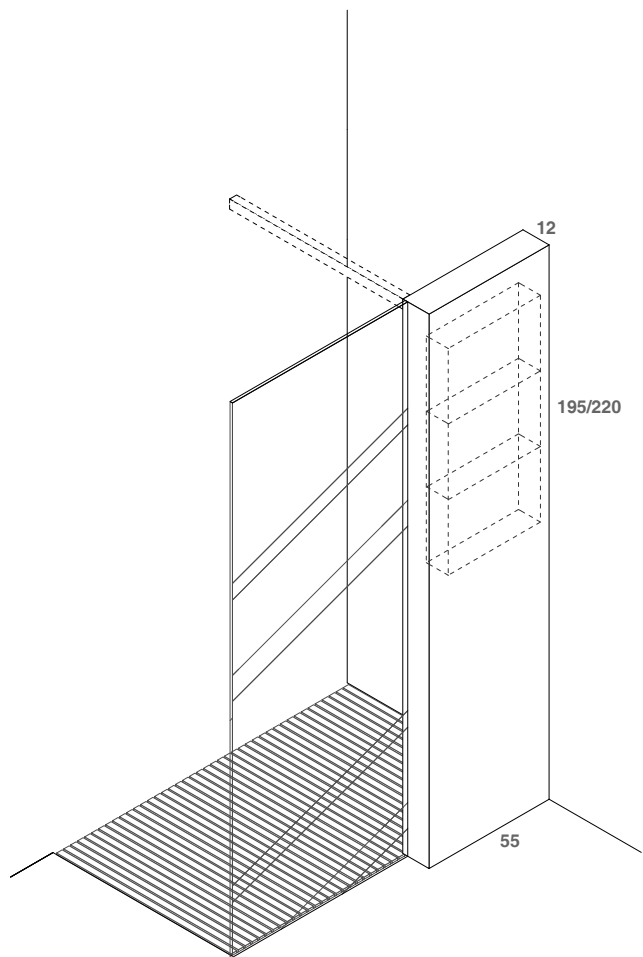

corian

scheda tecnica  
 technical datasheet  
 tarjeta técnica  
 technisches Datenblatt

screen plus 55\_195/220

parete  
senza vani

corian

scheda tecnica  
technical datasheet  
tarjeta técnica  
technisches Datenblatt