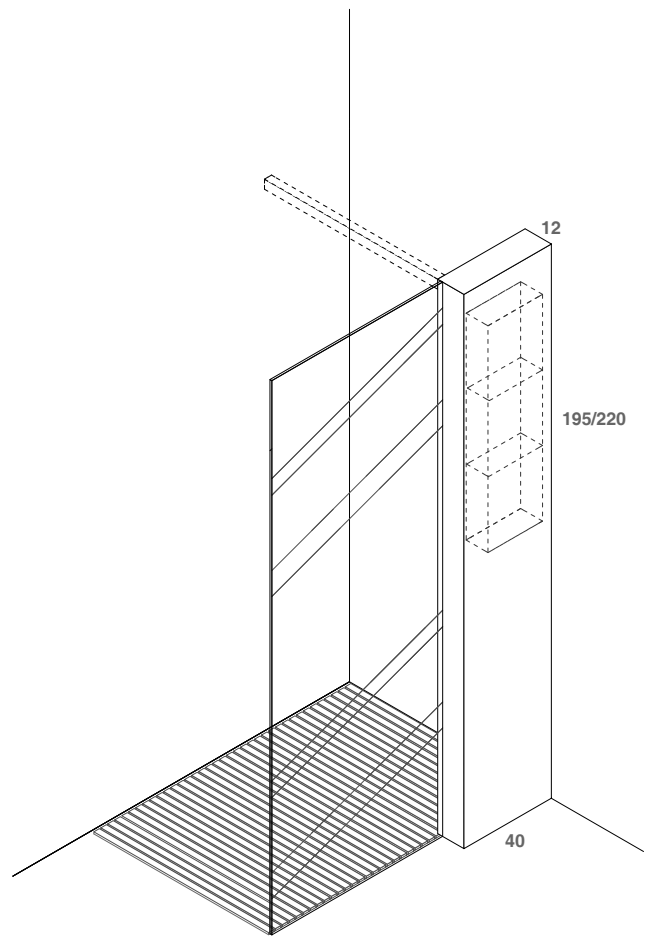

screen base 40\_195/220 parete

corian

scheda tecnica  
technical datasheet  
tarjeta técnica  
technisches Datenblatt

screen plus 40\_195/220

parete  
senza vani

corian

scheda tecnica  
technical datasheet  
tarjeta técnica  
technisches Datenblatt

INTERNO

ESTERNO

screen plus 40\_195/220

parete  
specchio fisso

corian

scheda tecnica  
technical datasheet  
tarjeta técnica  
technisches Datenblatt

INTERNO

ESTERNO