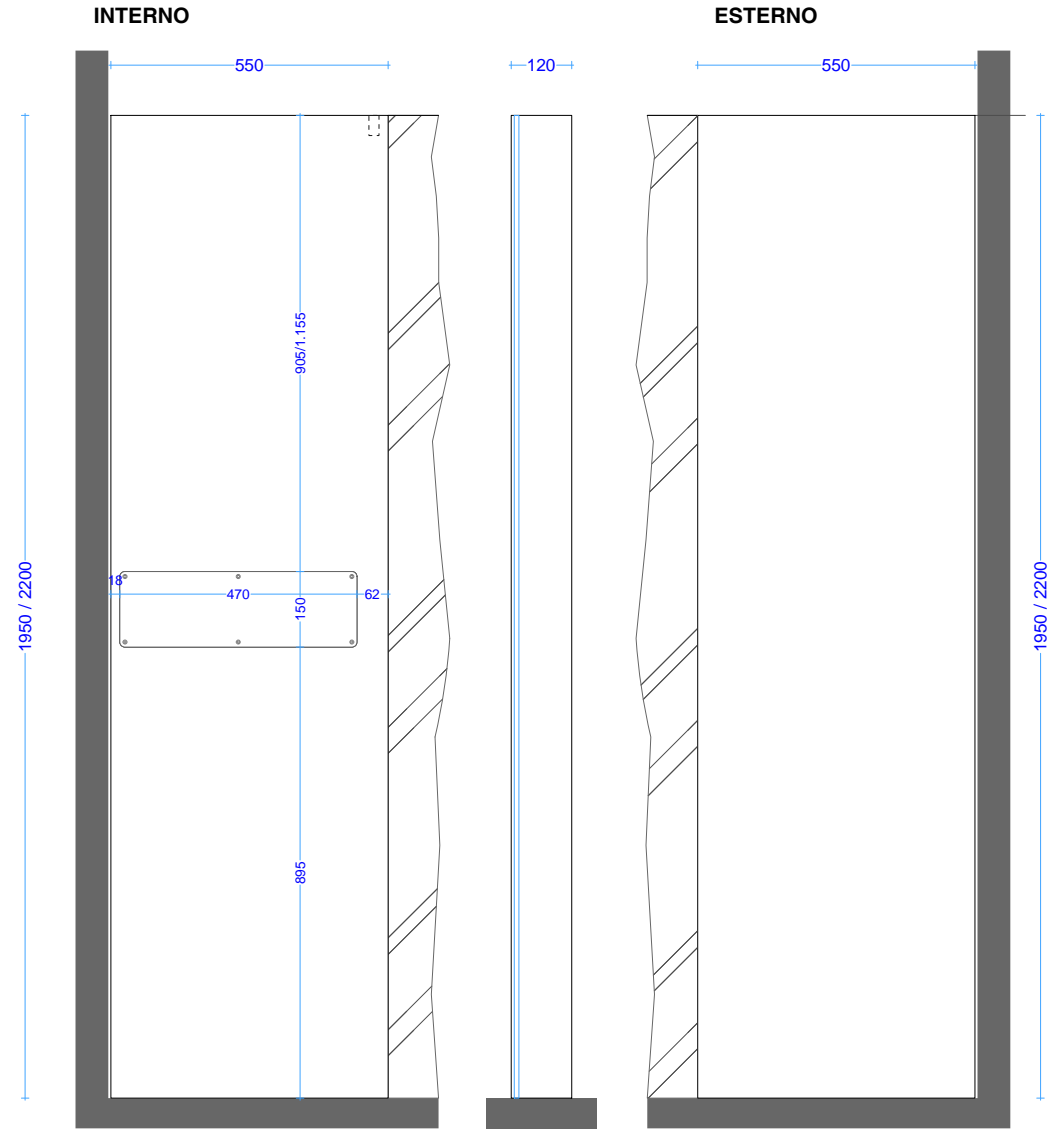

INTERNO

ESTERNO

screen plus 48\_195/220 parete corian vano con anta specchio

scheda tecnica  
 technical datasheet  
 tarjeta técnica  
 technisches Datenblatt

INTERNO

ESTERNO

screen base 55\_195/220 parete

corian

scheda tecnica  
 technical datasheet  
 tarjeta técnica  
 technisches Datenblatt

screen plus 55\_195/220

parete  
senza vani

corian

scheda tecnica  
technical datasheet  
tarjeta técnica  
technisches Datenblatt