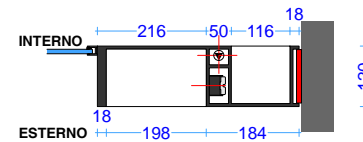

screen plus 40_195/220 parete vano a giorno

corian

scheda tecnica
technical datasheet
tarjeta técnica
technisches Datenblatt

INTERNO

ESTERNO