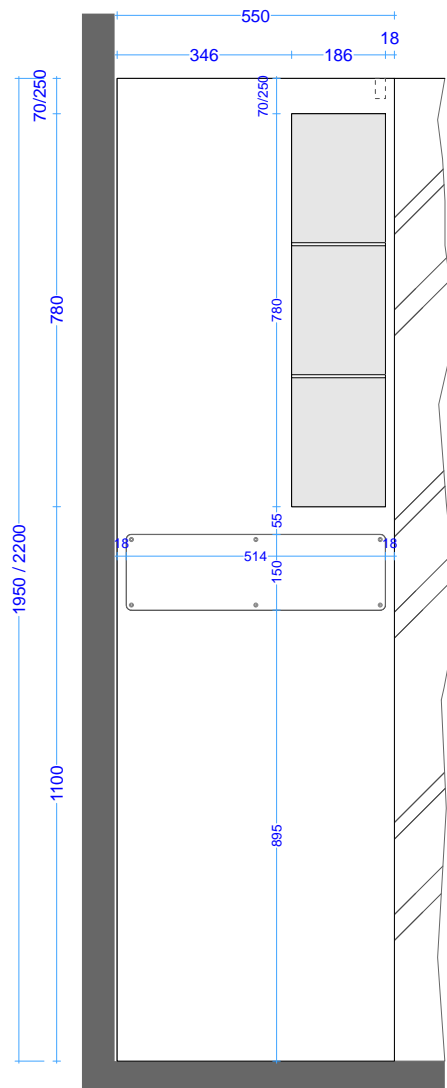

corian

scheda tecnica  
 technical datasheet  
 tarjeta técnica  
 technisches Datenblatt

screen plus 55\_195/220

parete  
senza vani

corian

scheda tecnica  
technical datasheet  
tarjeta técnica  
technisches Datenblatt

INTERNO

ESTERNO

screen plus 55\_195/220

parete  
specchio fisso

corian

scheda tecnica  
technical datasheet  
tarjeta técnica  
technisches Datenblatt

INTERNO

ESTERNO

screen plus 55\_195/220 parete  
vano a giorno

corian

scheda tecnica  
technical datasheet  
tarjeta técnica  
technisches Datenblatt

INTERNO

ESTERNO

screen plus 55\_195/220 parete  
 vano con anta specchio | corian

scheda tecnica  
 technical datasheet  
 tarjeta técnica  
 technisches Datenblatt

INTERNO

ESTERNO

screen base 80\_195/220 parete

corian

scheda tecnica  
 technical datasheet  
 tarjeta técnica  
 technisches Datenblatt