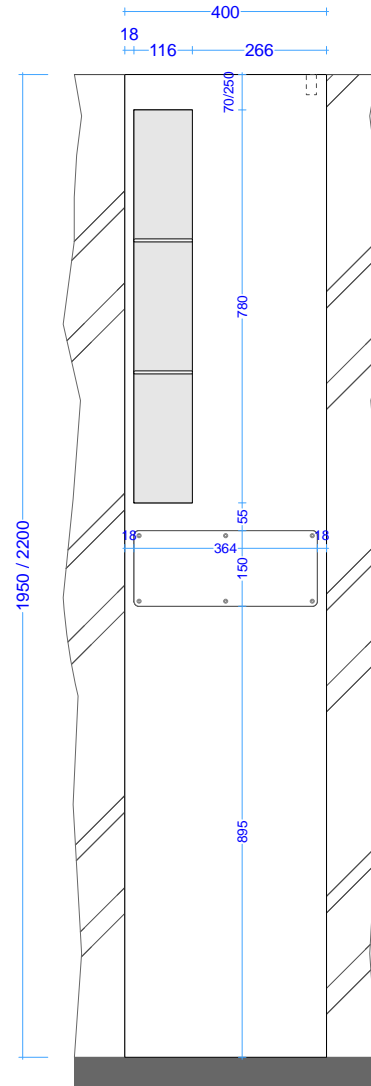

screen plus 40_195/220

isola
vano a giorno

corian

scheda tecnica
technical datasheet
tarjeta técnica
technisches Datenblatt

INTERNO

ESTERNO