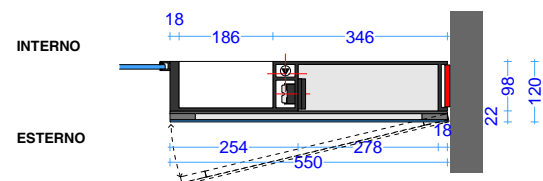

screen plus 55_195/220 parete
vano con anta specchio | corian

scheda tecnica
technical datasheet
tarjeta técnica
technisches Datenblatt

INTERNO

ESTERNO