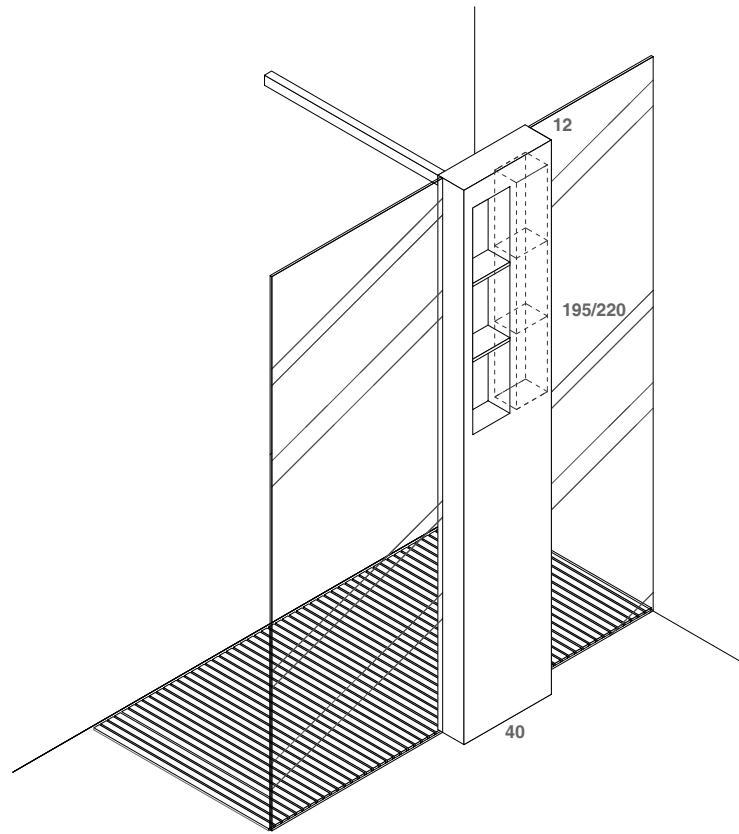

corian

scheda tecnica  
technical datasheet  
tarjeta técnica  
technisches Datenblatt

INTERNO

ESTERNO

screen plus 40\_195/220

isola  
vano a giorno

corian

scheda tecnica  
technical datasheet  
tarjeta técnica  
technisches Datenblatt