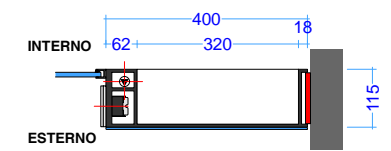

screen plus 40_195/220

parete
specchio fisso

corian

scheda tecnica
technical datasheet
tarjeta técnica
technisches Datenblatt

INTERNO

ESTERNO