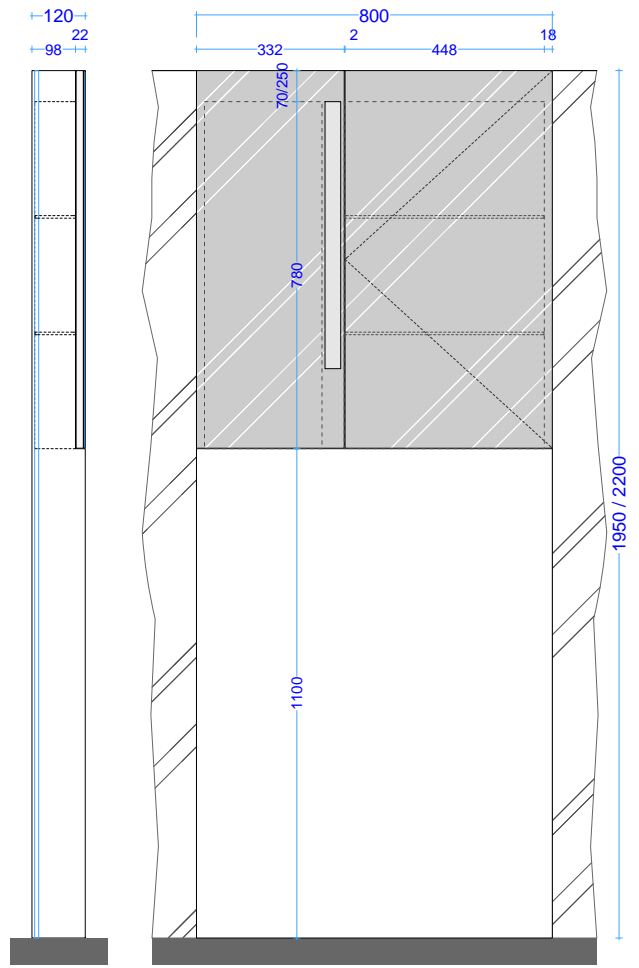

INTERNO

ESTERNO

screen plus 80\_195/220 isola  
vano con anta specchio corian

scheda tecnica  
technical datasheet  
tarjeta técnica  
technisches Datenblatt

INTERNO

ESTERNO

screen base 105\_195/220 isola

corian