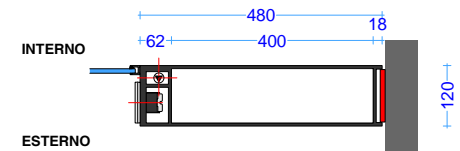

INTERNO

ESTERNO