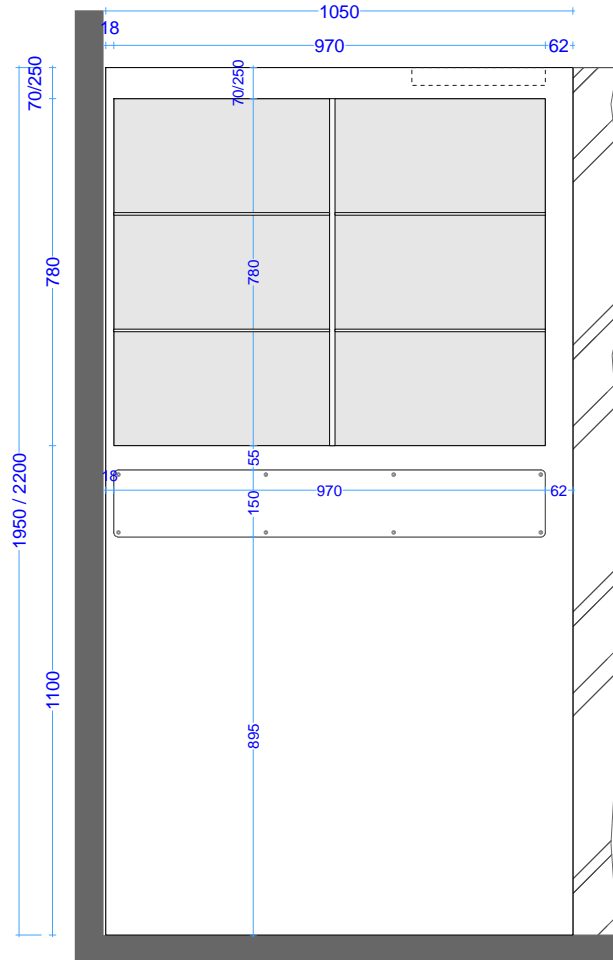

screen base 105\_195/220 parete

corian

scheda tecnica  
technical datasheet  
tarjeta técnica  
technisches Datenblatt

INTERNO

ESTERNO

screen plus 105\_195/220

parete  
senza vani

corian

scheda tecnica  
technical datasheet  
tarjeta técnica  
technisches Datenblatt

INTERNO

ESTERNO

screen plus 105\_195/220

parete  
specchio fisso

corian

scheda tecnica  
technical datasheet  
tarjeta técnica  
technisches Datenblatt

INTERNO

ESTERNO

screen plus 105\_195/220

parete  
vano a giorno

corian

scheda tecnica  
technical datasheet  
tarjeta técnica  
technisches Datenblatt

INTERNO

ESTERNO