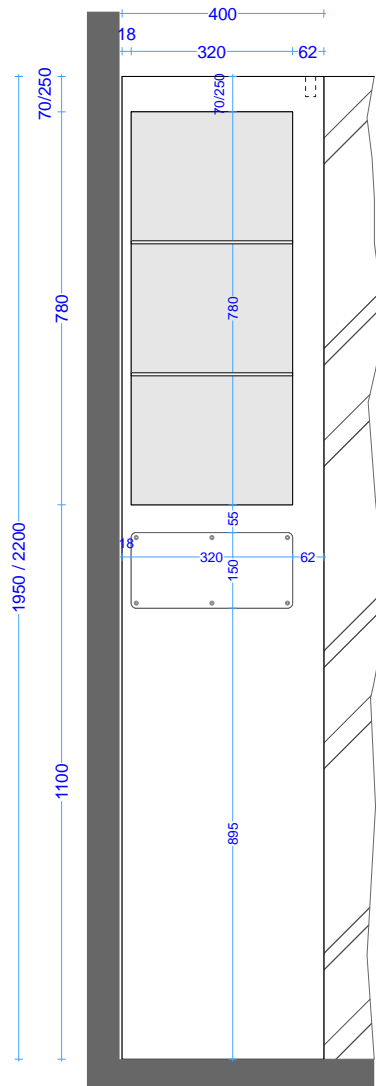

screen base 40\_195/220 parete

corian

scheda tecnica  
technical datasheet  
tarjeta técnica  
technisches Datenblatt

screen plus 40\_195/220

parete  
senza vani

corian

scheda tecnica  
technical datasheet  
tarjeta técnica  
technisches Datenblatt

INTERNO

ESTERNO

screen plus 40\_195/220

parete  
specchio fisso

corian

scheda tecnica  
technical datasheet  
tarjeta técnica  
technisches Datenblatt

INTERNO

ESTERNO

screen plus 40\_195/220 parete vano a giorno

corian

scheda tecnica  
 technical datasheet  
 tarjeta técnica  
 technisches Datenblatt

INTERNO

ESTERNO

screen plus 40\_195/220 parete  
 vano con anta specchio corian

scheda tecnica  
 technical datasheet  
 tarjeta técnica  
 technisches Datenblatt

INTERNO

ESTERNO

screen base 48\_195/220 parete

corian

scheda tecnica  
 technical datasheet  
 tarjeta técnica  
 technisches Datenblatt