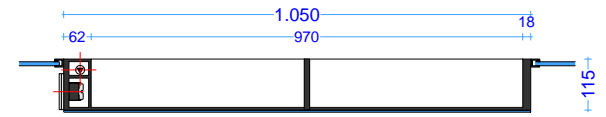

INTERNO

ESTERNO