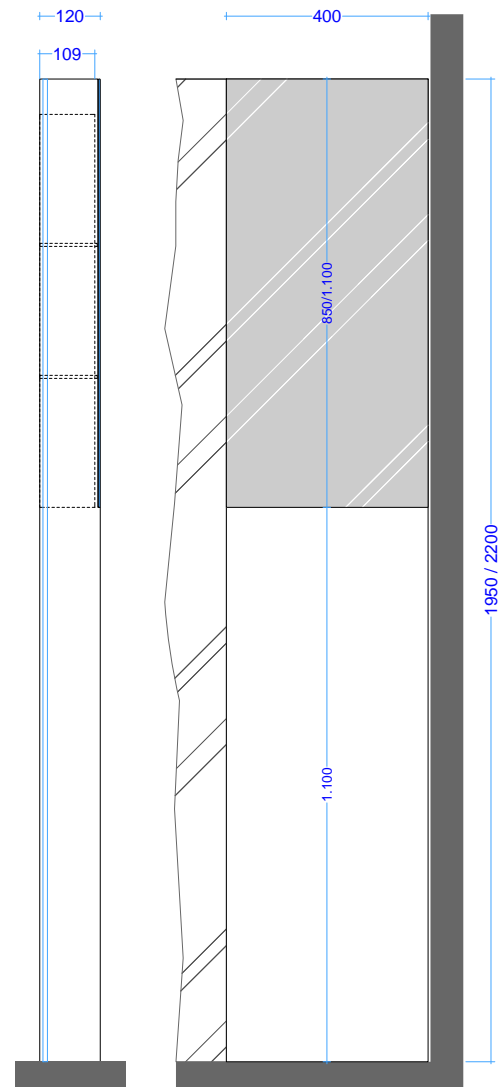

screen base 40\_195/220 parete

corian

scheda tecnica  
technical datasheet  
tarjeta técnica  
technisches Datenblatt

screen plus 40\_195/220

parete  
senza vani

corian

scheda tecnica  
technical datasheet  
tarjeta técnica  
technisches Datenblatt

INTERNO

ESTERNO

screen plus 40\_195/220

parete  
specchio fisso

corian

scheda tecnica  
technical datasheet  
tarjeta técnica  
technisches Datenblatt

INTERNO

ESTERNO

screen plus 40\_195/220 parete vano a giorno

corian

scheda tecnica  
 technical datasheet  
 tarjeta técnica  
 technisches Datenblatt

INTERNO

ESTERNO

screen plus 40\_195/220 parete  
 vano con anta specchio corian

scheda tecnica  
 technical datasheet  
 tarjeta técnica  
 technisches Datenblatt

INTERNO

ESTERNO

screen base 48\_195/220 parete

corian

scheda tecnica  
 technical datasheet  
 tarjeta técnica  
 technisches Datenblatt