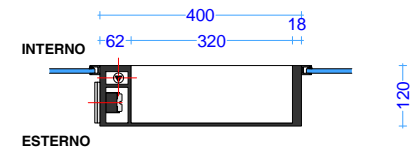

screen plus 40\_195/220

isola  
senza vani

corian

scheda tecnica  
technical datasheet  
tarjeta técnica  
technisches Datenblatt

INTERNO

ESTERNO

screen plus 40\_195/220

isola  
specchio fisso