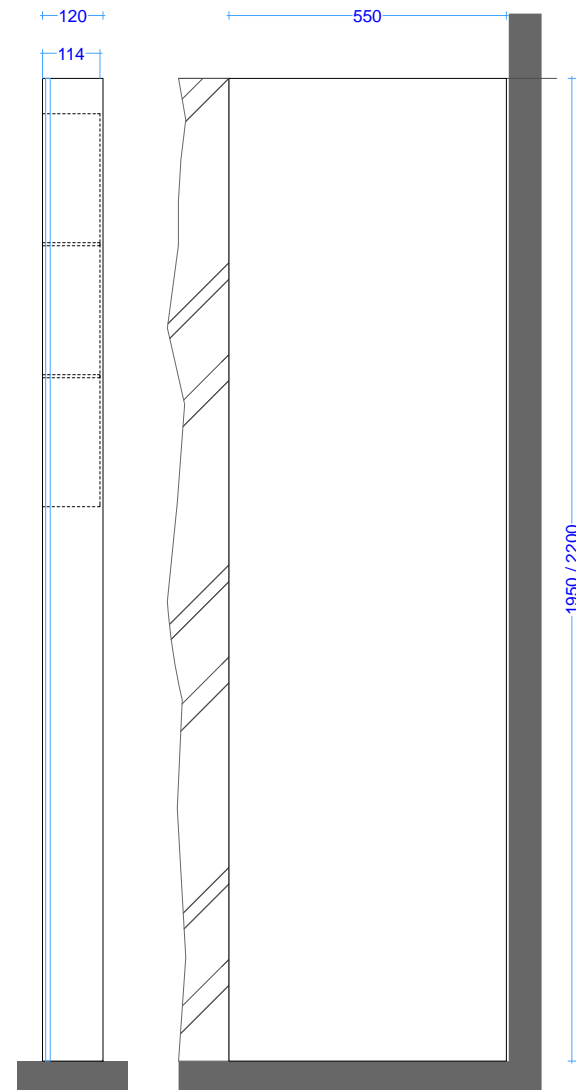

screen plus 55_195/220

parete
senza vani

corian

scheda tecnica
technical datasheet
tarjeta técnica
technisches Datenblatt

INTERNO

ESTERNO