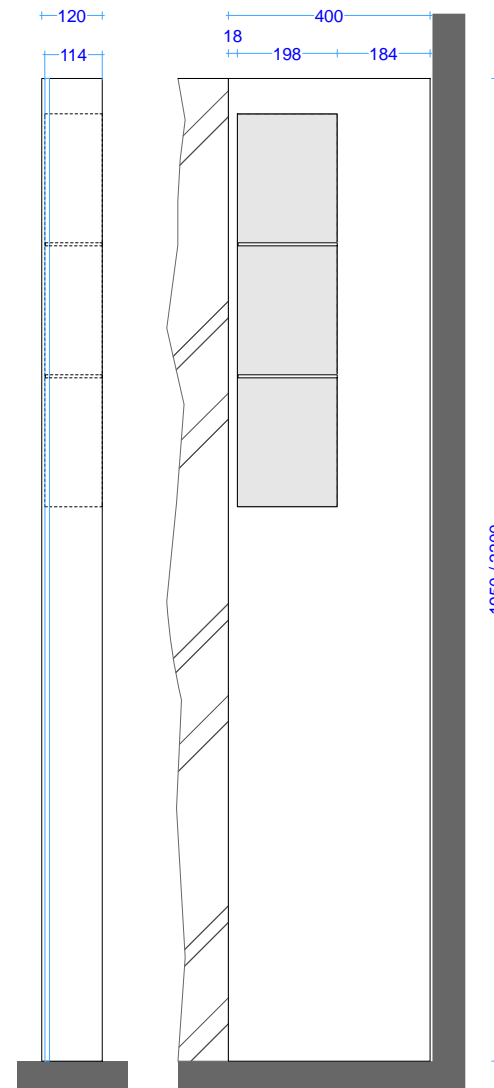

INTERNO

ESTERNO

screen plus 40\_195/220

parete  
specchio fisso

corian

scheda tecnica  
technical datasheet  
tarjeta técnica  
technisches Datenblatt

INTERNO

ESTERNO

screen plus 40\_195/220 parete vano a giorno

corian

scheda tecnica  
 technical datasheet  
 tarjeta técnica  
 technisches Datenblatt

INTERNO

ESTERNO

screen plus 40\_195/220 parete  
 vano con anta specchio corian

scheda tecnica  
 technical datasheet  
 tarjeta técnica  
 technisches Datenblatt

INTERNO

ESTERNO

screen base 48\_195/220 parete

corian

scheda tecnica  
 technical datasheet  
 tarjeta técnica  
 technisches Datenblatt

INTERNO

ESTERNO

screen plus 48\_195/220

parete  
senza vani

corian

scheda tecnica  
technical datasheet  
tarjeta técnica  
technisches Datenblatt

screen plus 48\_195/220

parete  
specchio fisso