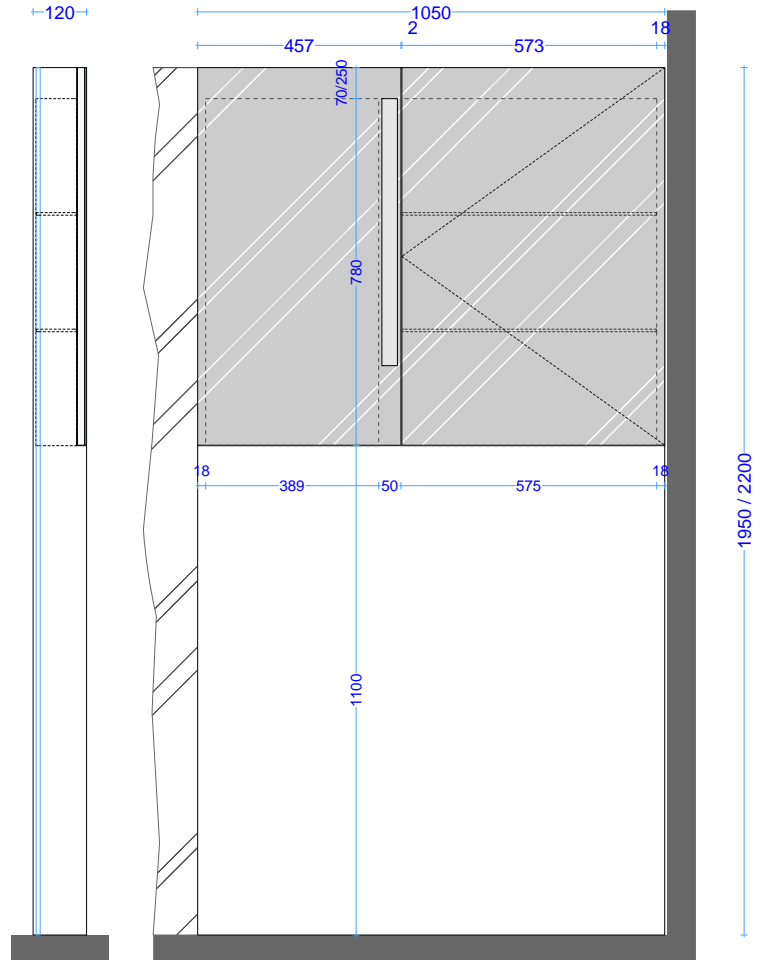

INTERNO

ESTERNO

screen plus 105\_195/220

parete  
vano a giorno

corian

scheda tecnica  
technical datasheet  
tarjeta técnica  
technisches Datenblatt

INTERNO

ESTERNO

screen plus 105\_195/220

parete  
vano con anta specchio

corian

scheda tecnica  
technical datasheet  
tarjeta técnica  
technisches Datenblatt

INTERNO

ESTERNO

INTERNO

ESTERNO