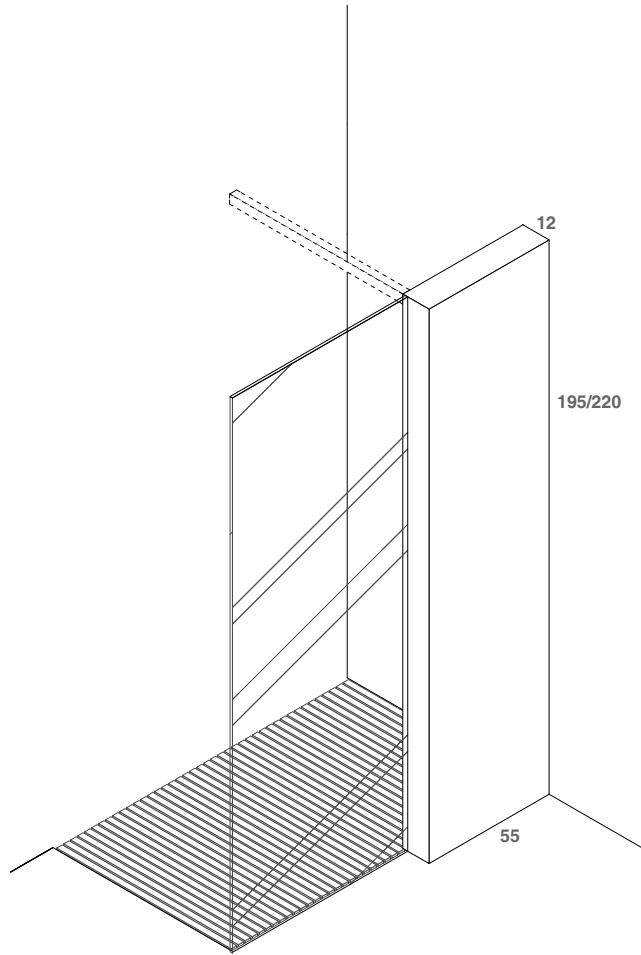

screen base 55_195/220 parete

corian

scheda tecnica
technical datasheet
tarjeta técnica
technisches Datenblatt