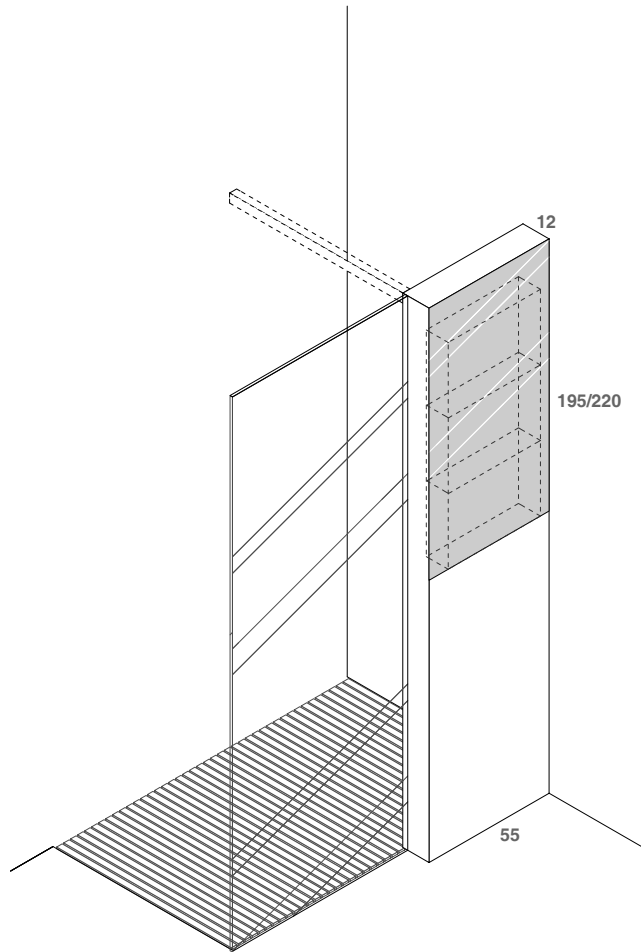

INTERNO

ESTERNO

screen plus 55\_195/220

parete  
specchio fisso

corian

scheda tecnica  
technical datasheet  
tarjeta técnica  
technisches Datenblatt

INTERNO

ESTERNO