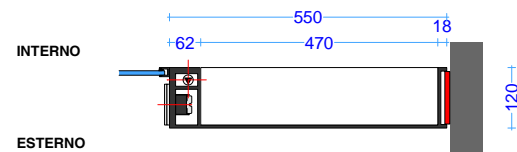

screen plus 55_195/220

parete
senza vani

corian

scheda tecnica
technical datasheet
tarjeta técnica
technisches Datenblatt

INTERNO

ESTERNO