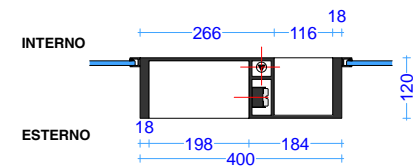

screen plus 40_195/220

isola
vano a giorno

corian

scheda tecnica
technical datasheet
tarjeta técnica
technisches Datenblatt

INTERNO

ESTERNO