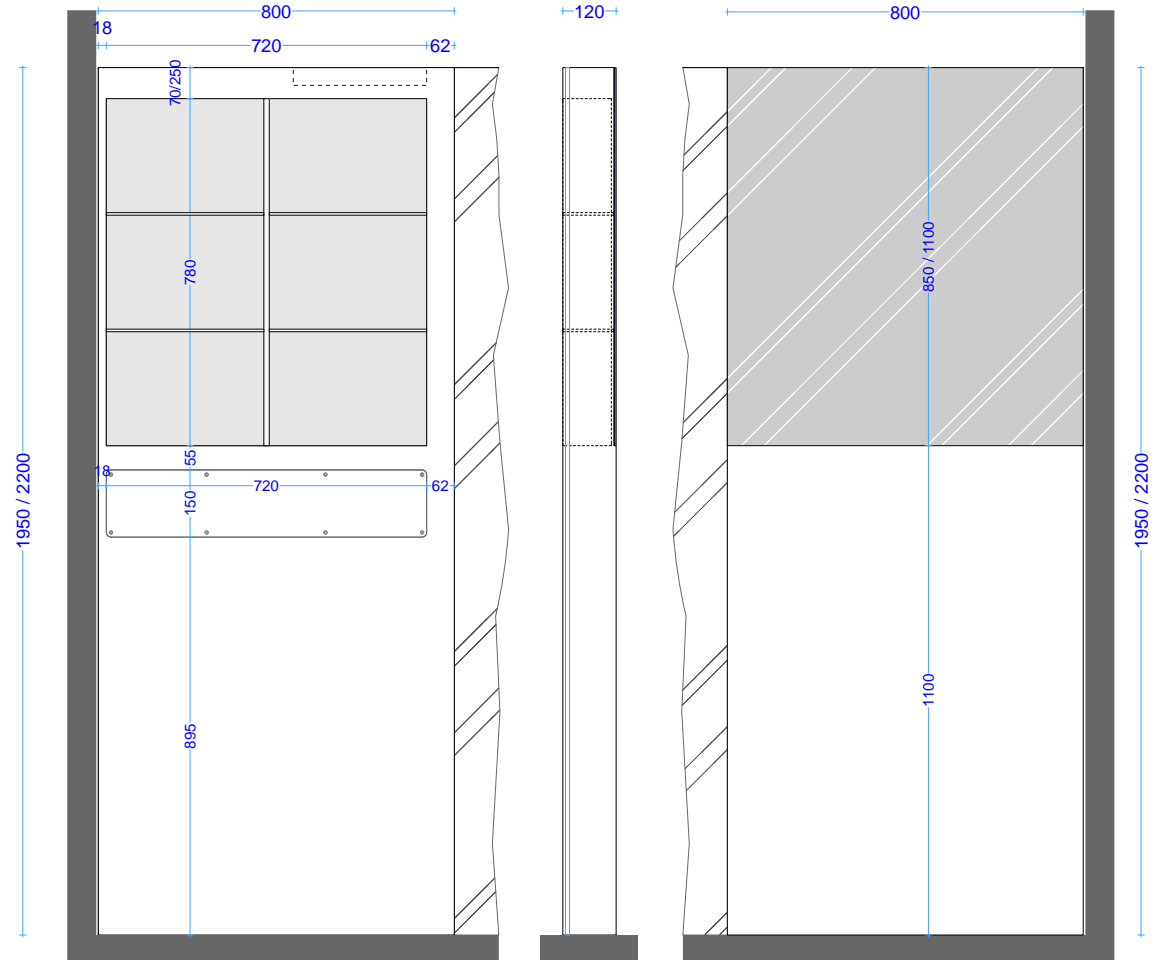

screen plus 80_195/220

parete
specchio fisso

corian

scheda tecnica
technical datasheet
tarjeta técnica
technisches Datenblatt

INTERNO

ESTERNO