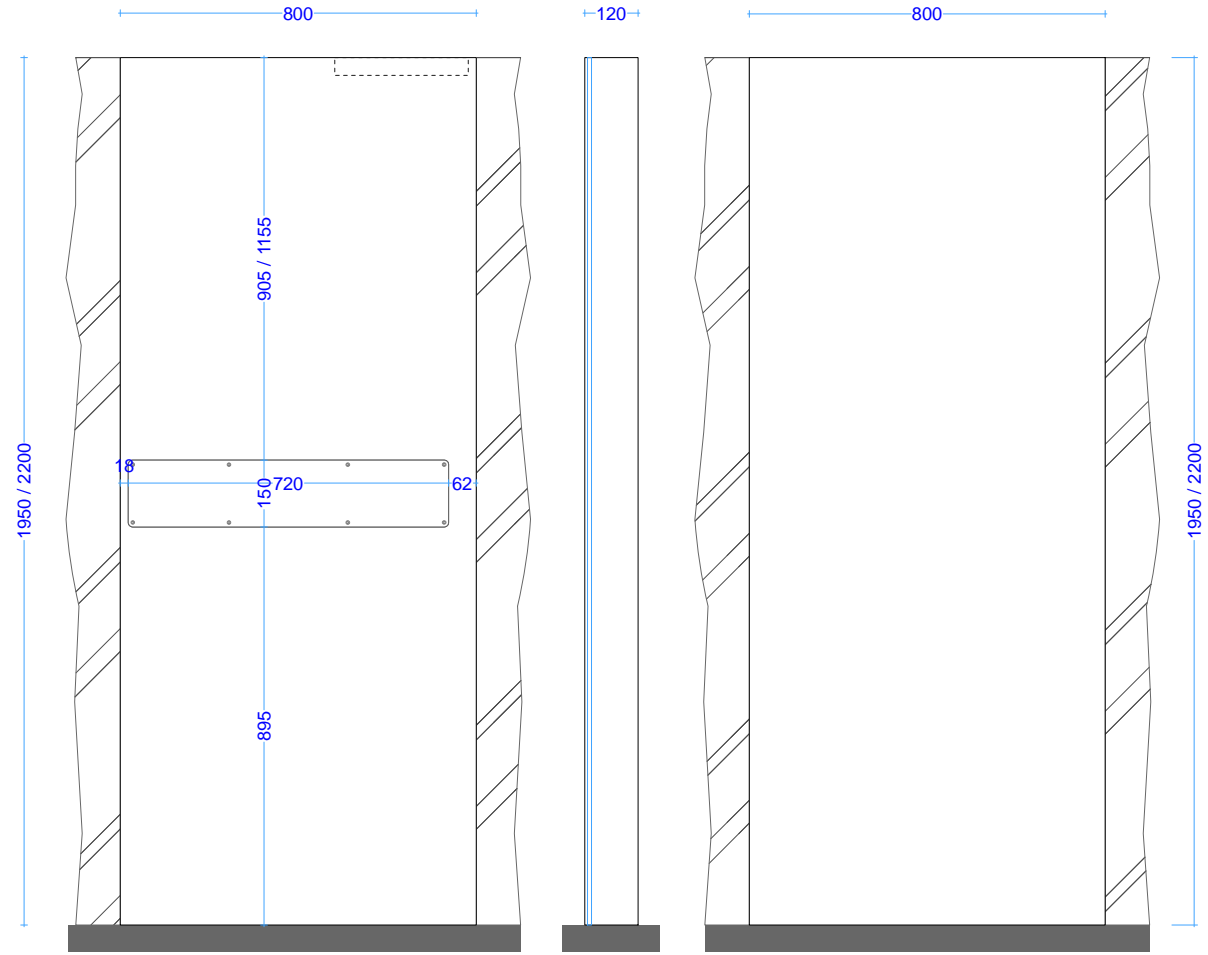

INTERNO

ESTERNO

screen plus 40\_195/220 isola  
vano con anta specchio corian

scheda tecnica  
technical datasheet  
tarjeta técnica  
technisches Datenblatt

INTERNO

ESTERNO

INTERNO

ESTERNO