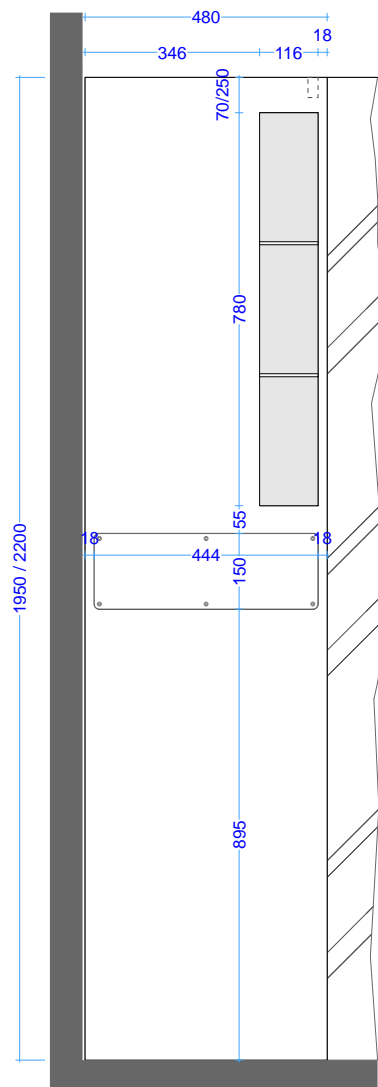

screen plus 48_195/220 parete corian vano con anta specchio

scheda tecnica
technical datasheet
tarjeta técnica
technisches Datenblatt

INTERNO

ESTERNO