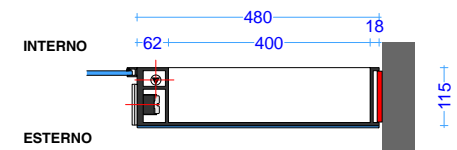

corian

scheda tecnica  
technical datasheet  
tarjeta técnica  
technisches Datenblatt

INTERNO

ESTERNO

screen plus 48\_195/220 parete vano a giorno

corian

scheda tecnica  
 technical datasheet  
 tarjeta técnica  
 technisches Datenblatt