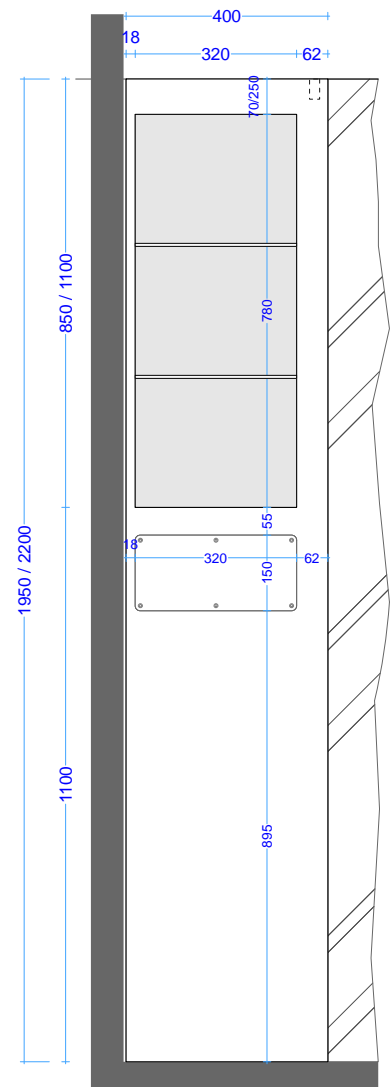

screen base 40\_195/220 parete

corian

scheda tecnica  
technical datasheet  
tarjeta técnica  
technisches Datenblatt

screen plus 40\_195/220

parete  
senza vani

corian

scheda tecnica  
technical datasheet  
tarjeta técnica  
technisches Datenblatt

INTERNO

ESTERNO

screen plus 40\_195/220

parete  
specchio fisso

corian

scheda tecnica  
technical datasheet  
tarjeta técnica  
technisches Datenblatt

INTERNO

ESTERNO

screen plus 40\_195/220 parete vano a giorno

corian

scheda tecnica  
 technical datasheet  
 tarjeta técnica  
 technisches Datenblatt

INTERNO

ESTERNO

screen plus 40\_195/220 parete  
 vano con anta specchio corian

scheda tecnica  
 technical datasheet  
 tarjeta técnica  
 technisches Datenblatt

INTERNO

ESTERNO

screen base 48\_195/220 parete

corian

scheda tecnica  
 technical datasheet  
 tarjeta técnica  
 technisches Datenblatt