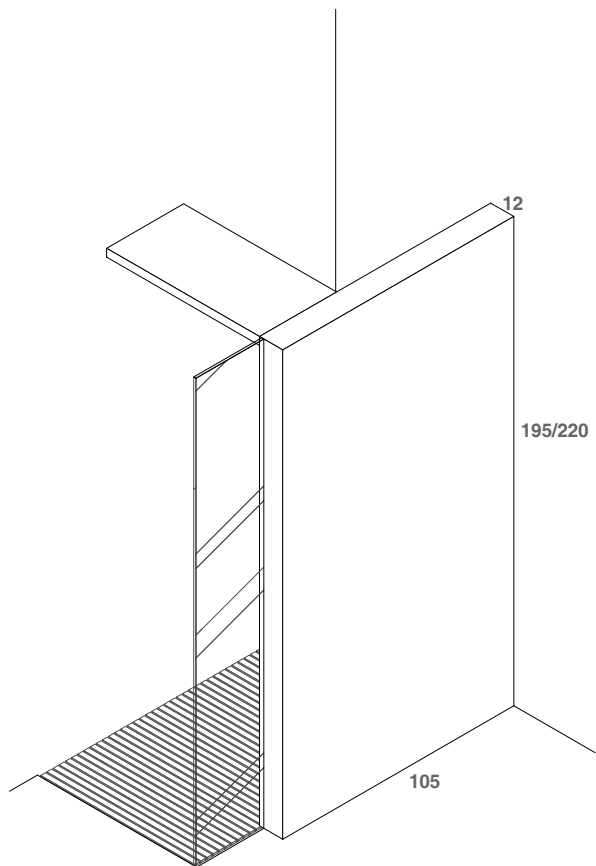

screen base 105_195/220 parete

corian

scheda tecnica
technical datasheet
tarjeta técnica
technisches Datenblatt

INTERNO

ESTERNO