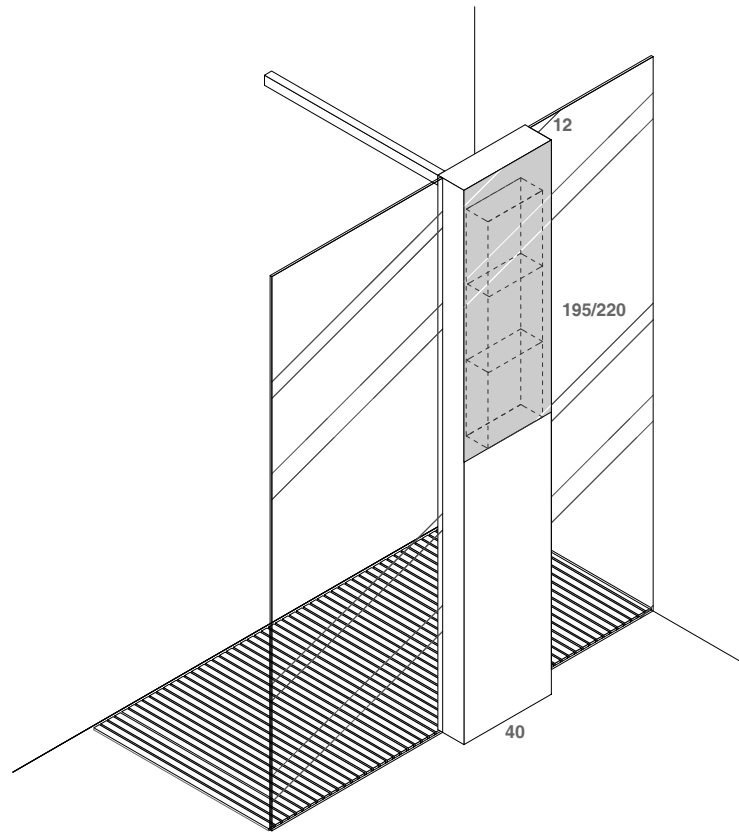

screen plus 40_195/220

isola
specchio fisso

corian

scheda tecnica
technical datasheet
tarjeta técnica
technisches Datenblatt