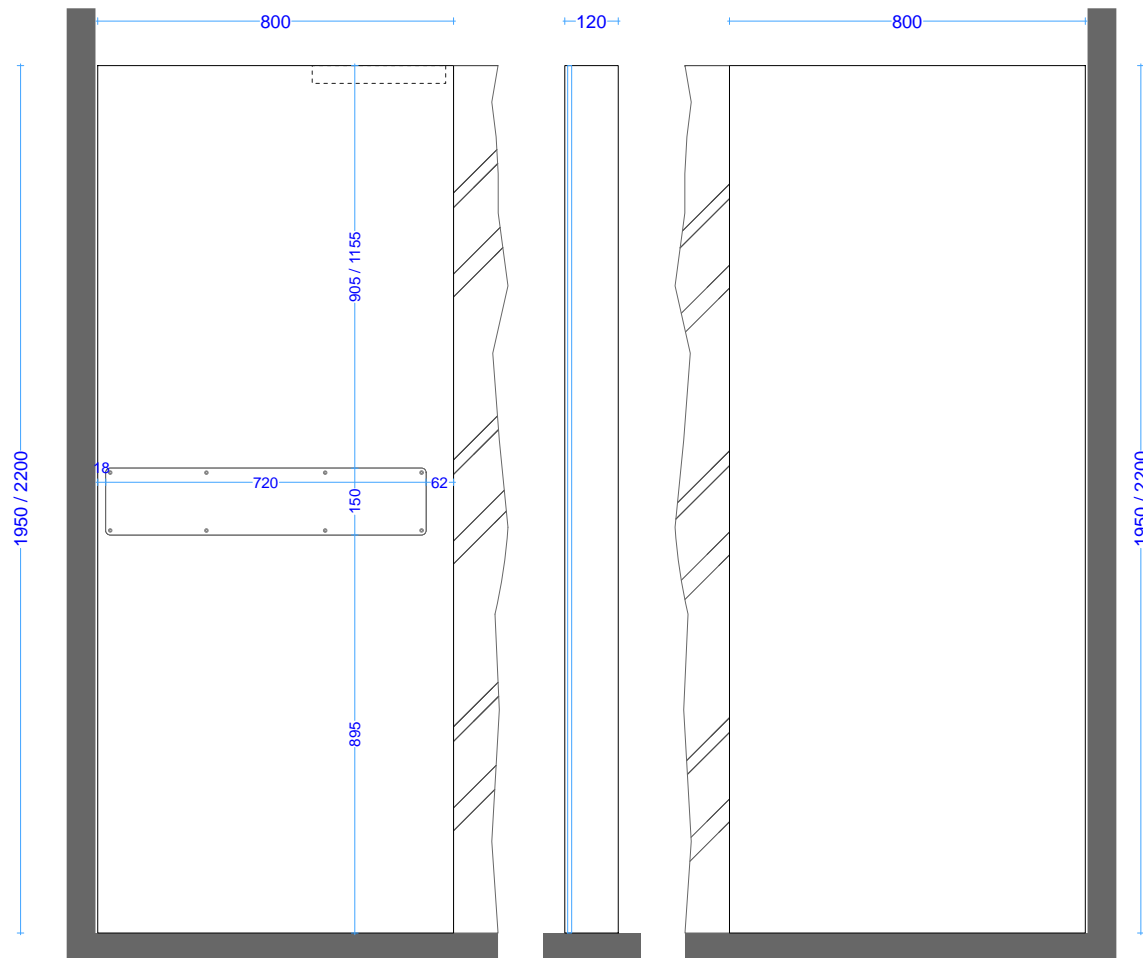

screen base 80_195/220 parete

corian

scheda tecnica
technical datasheet
tarjeta técnica
technisches Datenblatt

INTERNO

ESTERNO