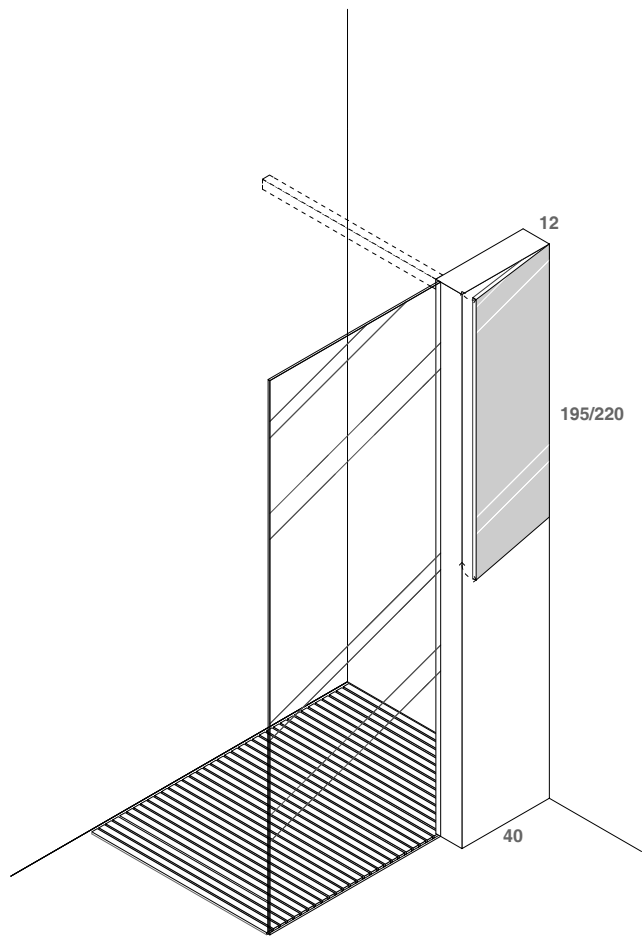

screen plus 40\_195/220 parete vano a giorno

corian

scheda tecnica  
 technical datasheet  
 tarjeta técnica  
 technisches Datenblatt

INTERNO

ESTERNO

screen plus 40\_195/220 parete  
 vano con anta specchio corian

scheda tecnica  
 technical datasheet  
 tarjeta técnica  
 technisches Datenblatt

INTERNO

ESTERNO

screen base 48\_195/220 parete

corian

scheda tecnica  
 technical datasheet  
 tarjeta técnica  
 technisches Datenblatt