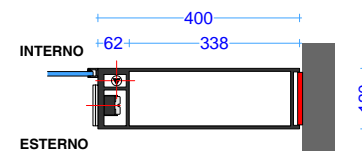

screen base 40\_195/220 parete

corian

scheda tecnica  
technical datasheet  
tarjeta técnica  
technisches Datenblatt

screen plus 40\_195/220

parete  
senza vani

corian

scheda tecnica  
technical datasheet  
tarjeta técnica  
technisches Datenblatt