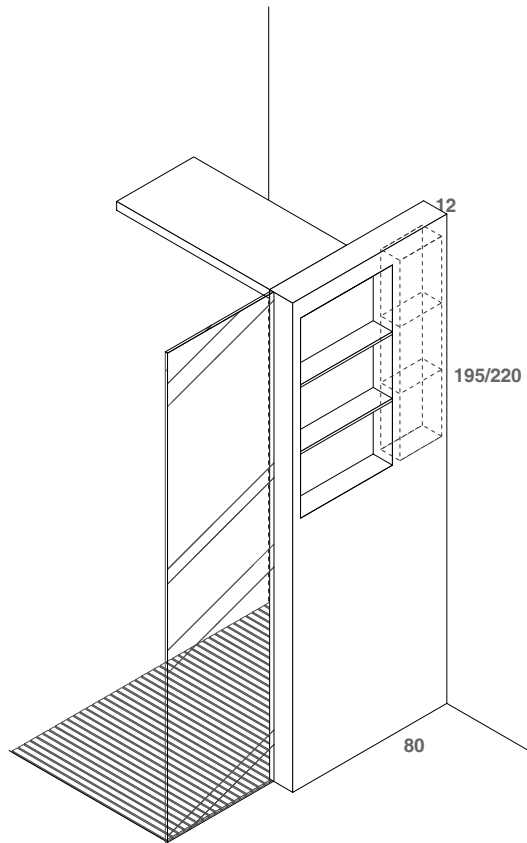

screen plus 80_195/220

parete
vano a giorno

corian

scheda tecnica
technical datasheet
tarjeta técnica
technisches Datenblatt

INTERNO

ESTERNO