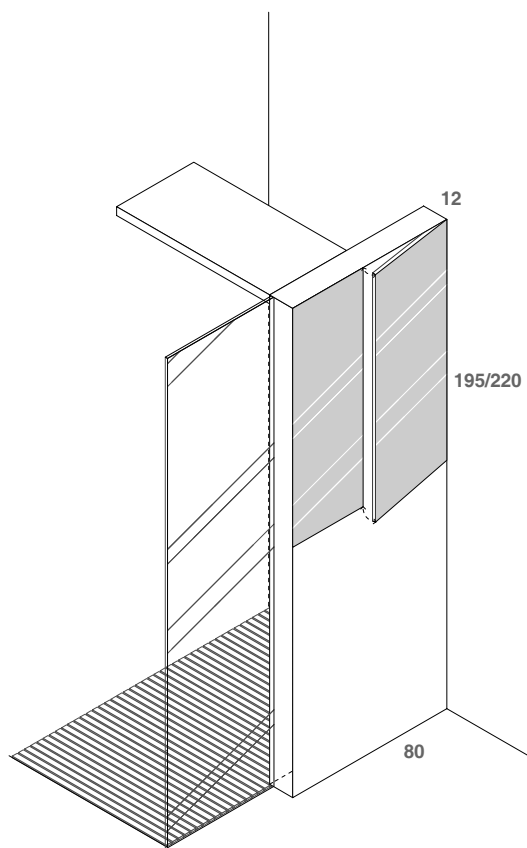

INTERNO

ESTERNO

screen plus 80\_195/220

parete  
vano con anta specchio

corian

scheda tecnica  
technical datasheet  
tarjeta técnica  
technisches Datenblatt

INTERNO

ESTERNO