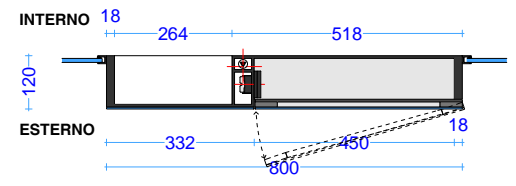

INTERNO

ESTERNO

screen plus 80\_195/220 isola  
vano con anta specchio corian

scheda tecnica  
technical datasheet  
tarjeta técnica  
technisches Datenblatt

INTERNO

ESTERNO

screen base 105\_195/220 isola

corian

scheda tecnica  
technical datasheet  
tarjeta técnica  
technisches Datenblatt

INTERNO

ESTERNO

screen plus 105\_195/220

isola  
senza vani

corian

scheda tecnica  
technical datasheet  
tarjeta técnica  
technisches Datenblatt