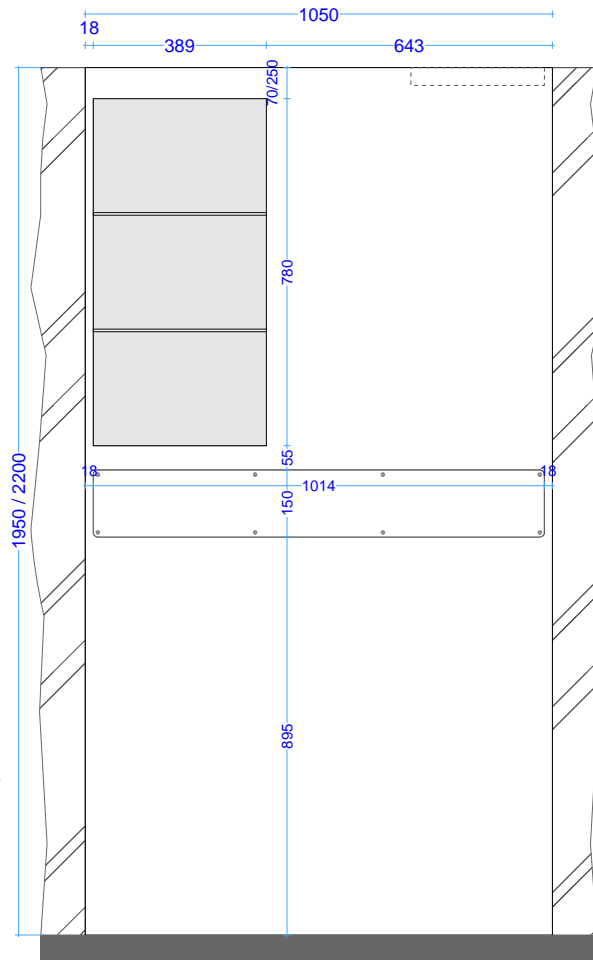

screen plus 105_195/220

isola
vano a giorno

corian

scheda tecnica
technical datasheet
tarjeta técnica
technisches Datenblatt

INTERNO

ESTERNO