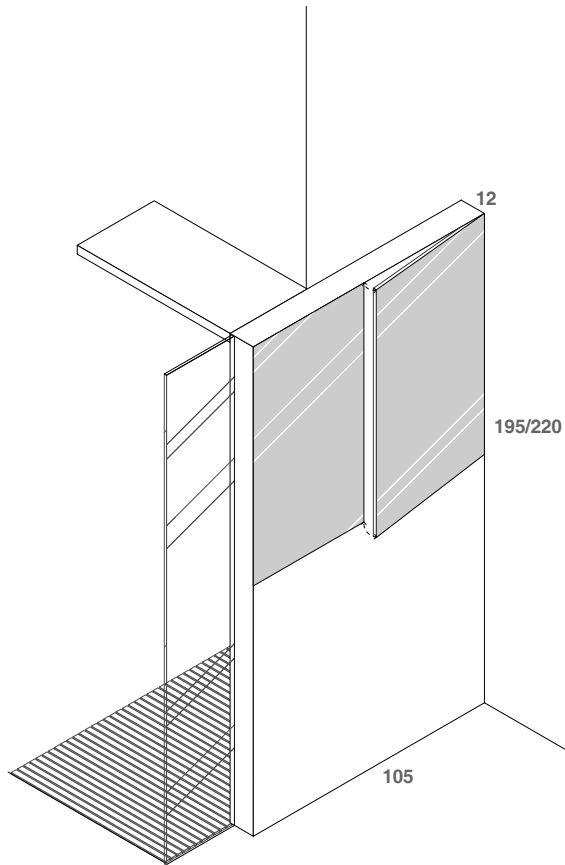

screen plus 105\_195/220

parete  
vano con anta specchio

corian

scheda tecnica  
technical datasheet  
tarjeta técnica  
technisches Datenblatt

INTERNO

ESTERNO

INTERNO

ESTERNO