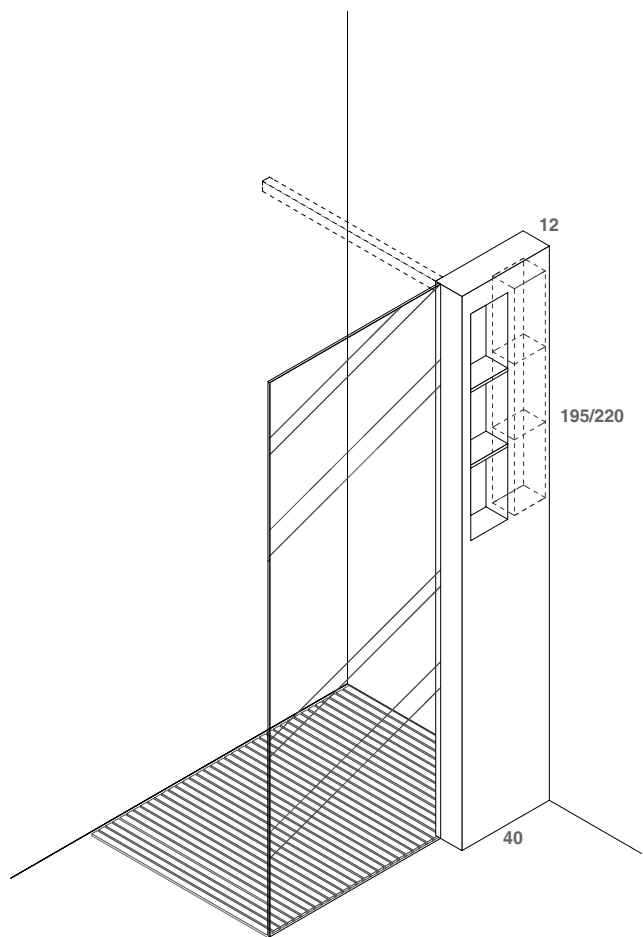

screen plus 40_195/220 parete vano a giorno

corian

scheda tecnica
technical datasheet
tarjeta técnica
technisches Datenblatt