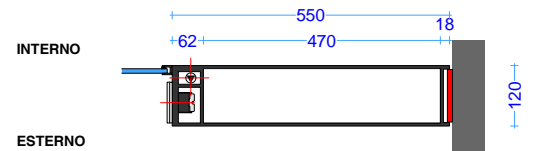

screen base 55_195/220 parete

corian

scheda tecnica
technical datasheet
tarjeta técnica
technisches Datenblatt