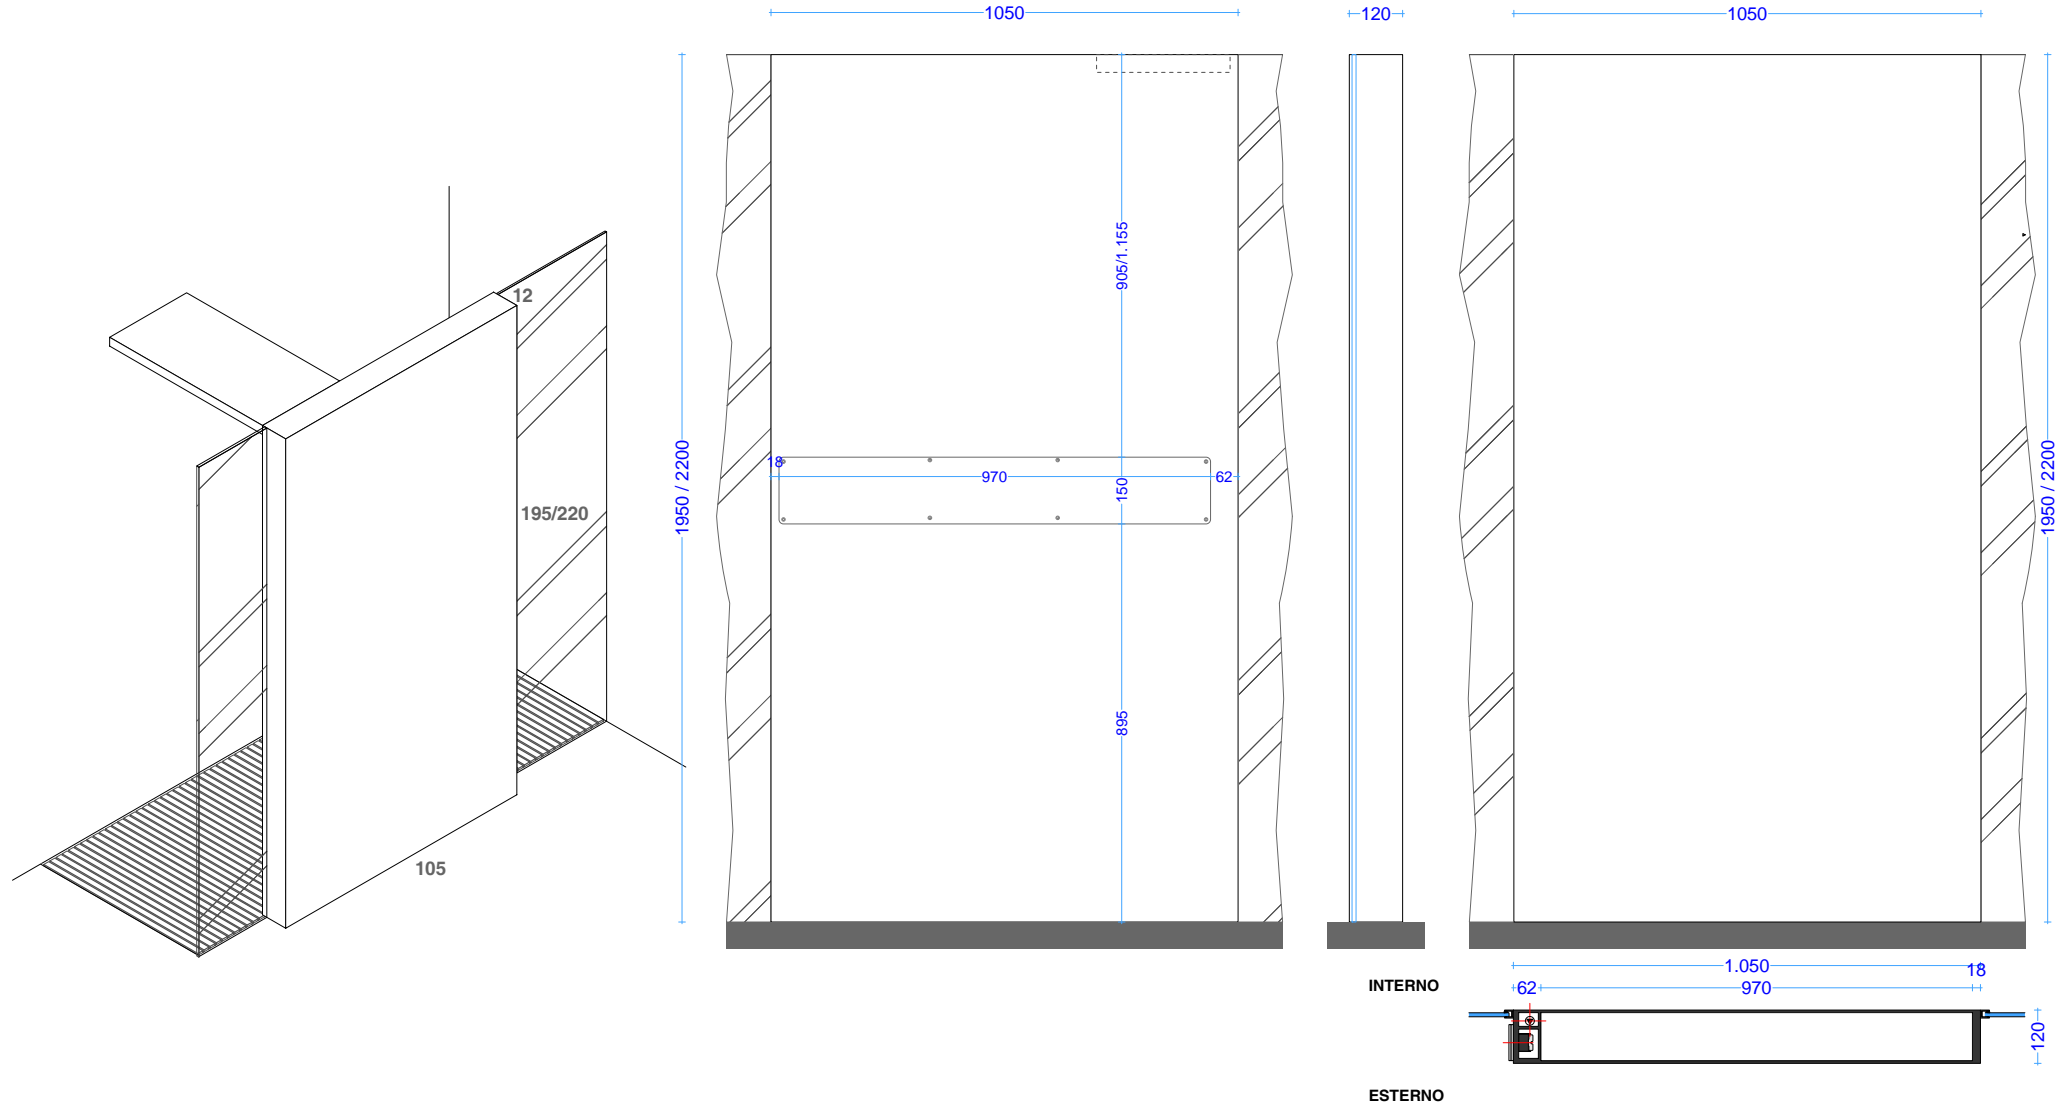

screen base 105_195/220 isola

corian

scheda tecnica
technical datasheet
tarjeta técnica
technisches Datenblatt

INTERNO

ESTERNO