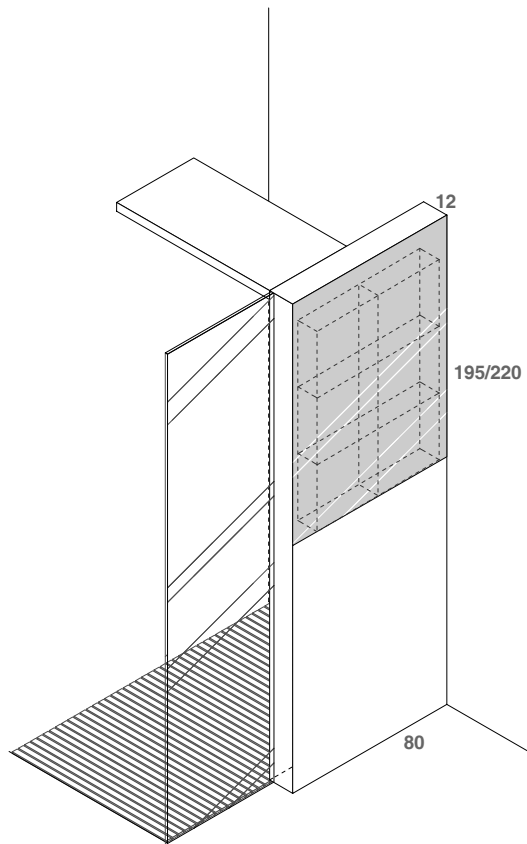

screen plus 80_195/220

parete
specchio fisso

corian

scheda tecnica
technical datasheet
tarjeta técnica
technisches Datenblatt

INTERNO

ESTERNO