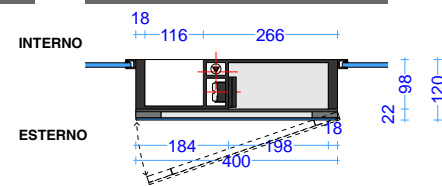

INTERNO

ESTERNO

screen plus 40\_195/220 isola  
vano con anta specchio corian

scheda tecnica  
technical datasheet  
tarjeta técnica  
technisches Datenblatt

INTERNO

ESTERNO

INTERNO

ESTERNO