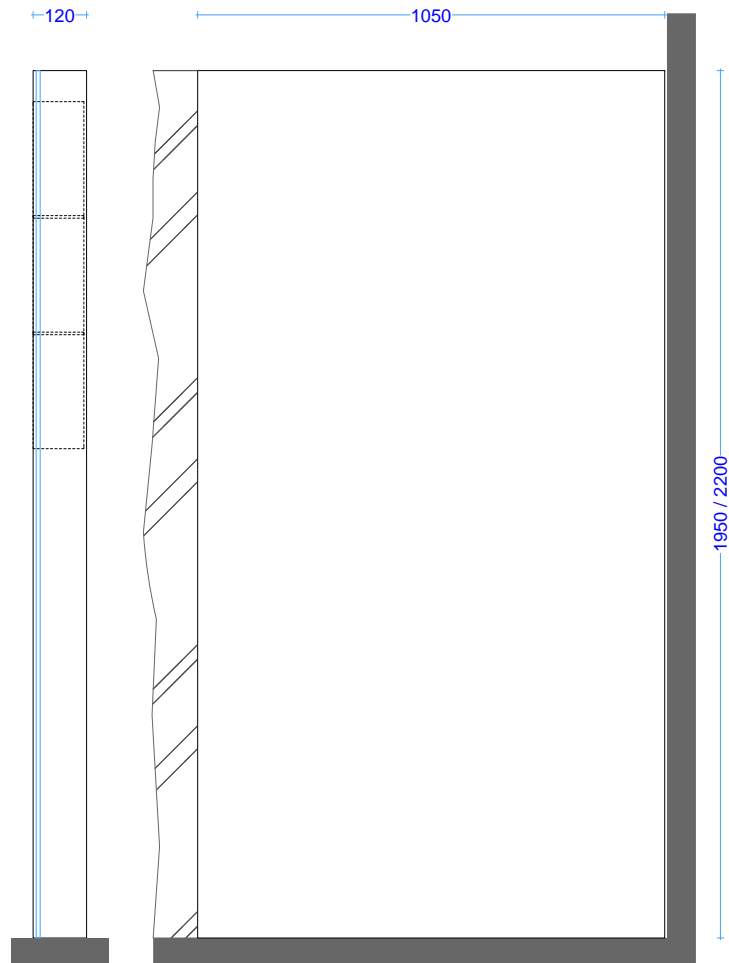

screen plus 105_195/220

parete
senza vani

corian

scheda tecnica
technical datasheet
tarjeta técnica
technisches Datenblatt

INTERNO

ESTERNO