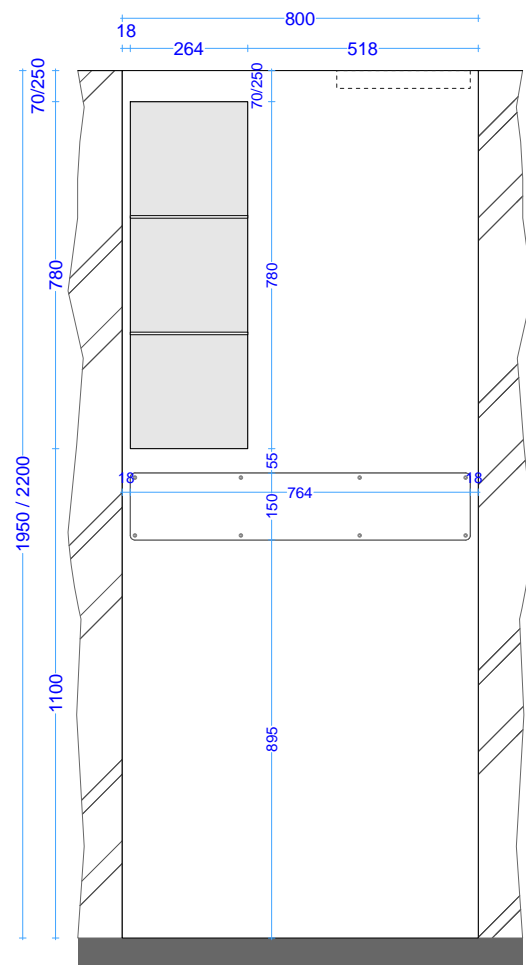

screen plus 80_195/220

isola
vano a giorno

corian

scheda tecnica
technical datasheet
tarjeta técnica
technisches Datenblatt

INTERNO

ESTERNO