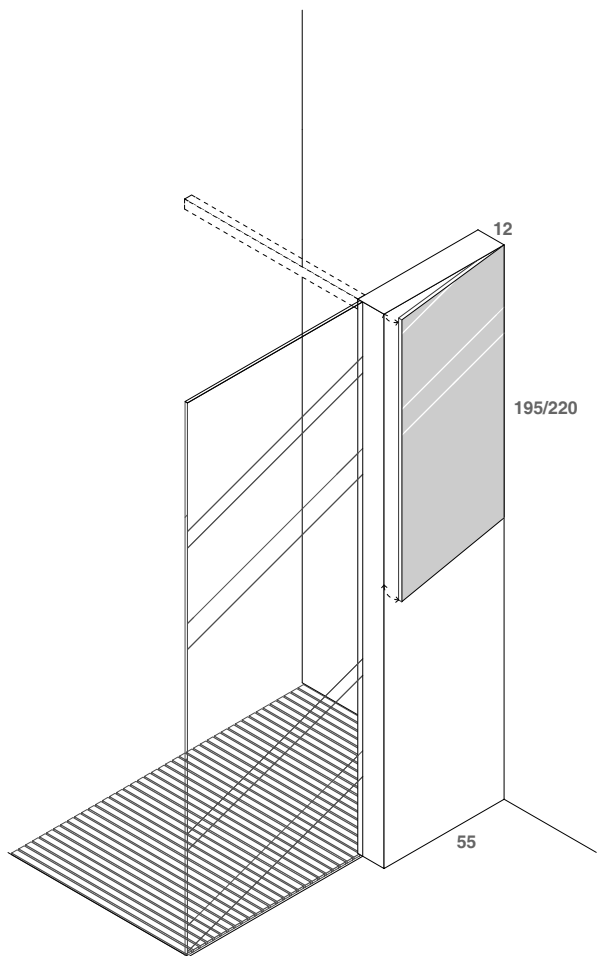

screen plus 55\_195/220 parete  
vano a giorno

corian

scheda tecnica  
technical datasheet  
tarjeta técnica  
technisches Datenblatt

INTERNO

ESTERNO

screen plus 55\_195/220 parete  
 vano con anta specchio | corian

scheda tecnica  
 technical datasheet  
 tarjeta técnica  
 technisches Datenblatt

INTERNO

ESTERNO

screen base 80\_195/220 parete

corian

scheda tecnica  
 technical datasheet  
 tarjeta técnica  
 technisches Datenblatt