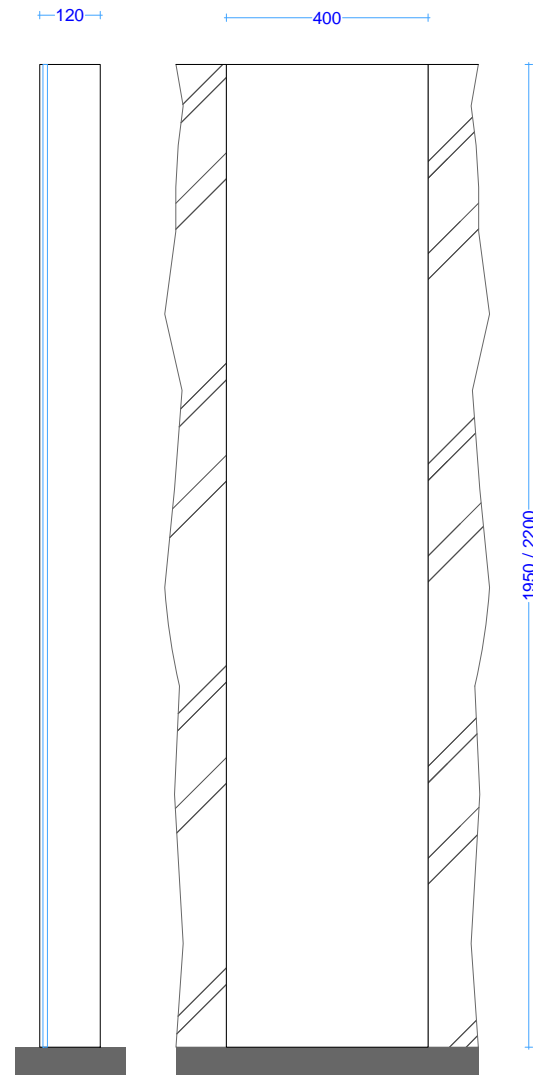

screen plus 105\_195/220

parete  
vano con anta specchio

corian

scheda tecnica  
technical datasheet  
tarjeta técnica  
technisches Datenblatt

INTERNO

ESTERNO

INTERNO

ESTERNO