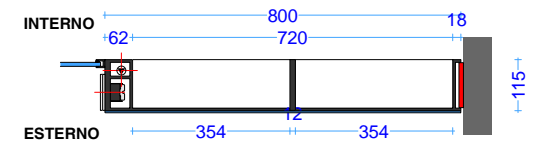

screen plus 80_195/220

parete
specchio fisso

corian

scheda tecnica
technical datasheet
tarjeta técnica
technisches Datenblatt

INTERNO

ESTERNO