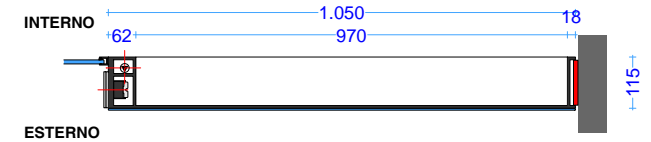

screen plus 105_195/220

parete
specchio fisso

corian

scheda tecnica
technical datasheet
tarjeta técnica
technisches Datenblatt

INTERNO

ESTERNO