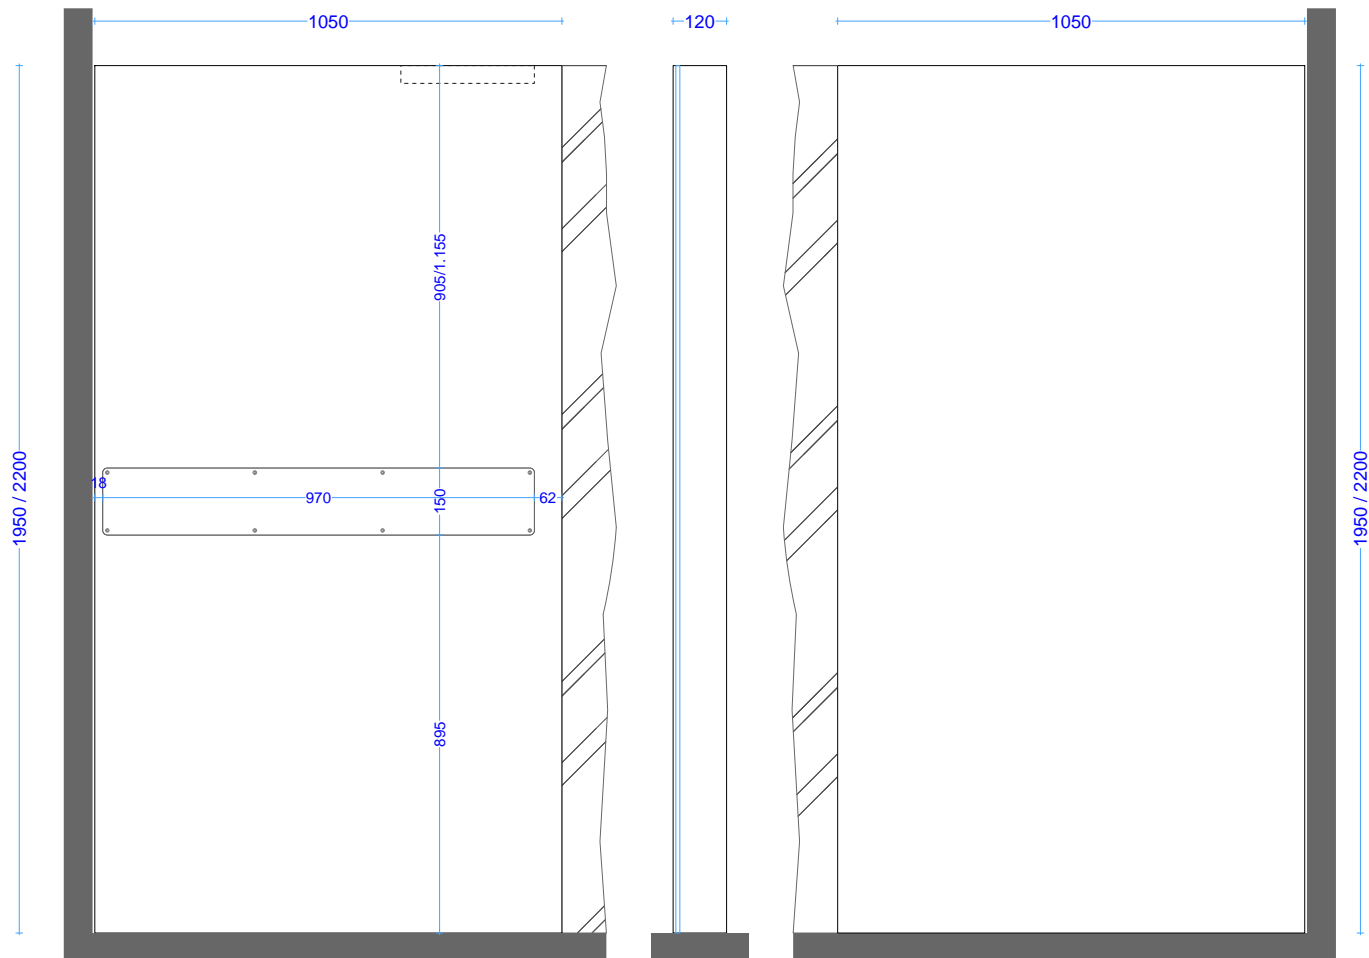

screen base 105\_195/220 parete

corian

scheda tecnica  
technical datasheet  
tarjeta técnica  
technisches Datenblatt

INTERNO

ESTERNO

screen plus 105\_195/220

parete  
senza vani

corian