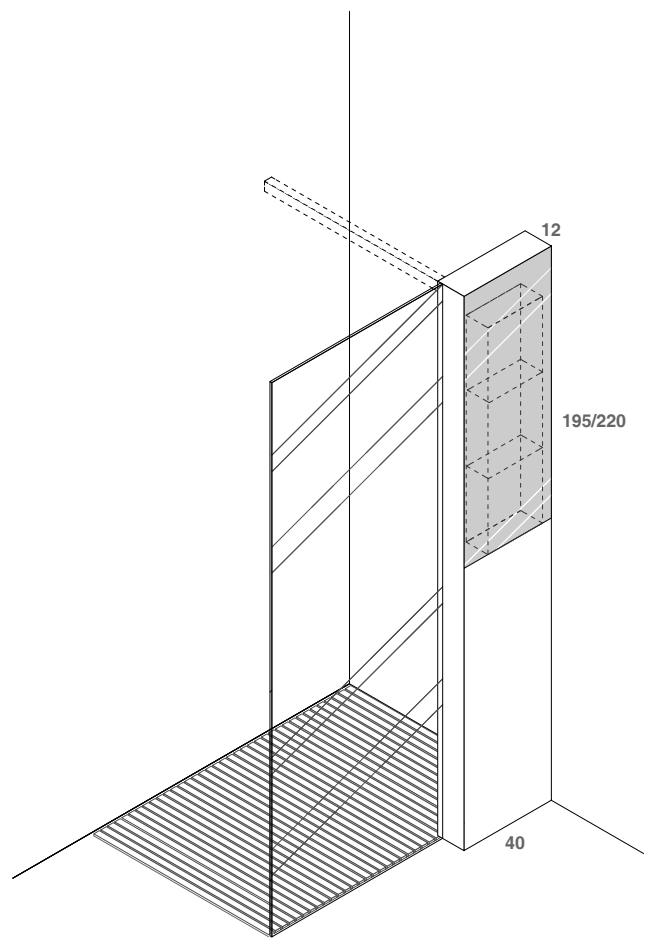

INTERNO

ESTERNO

screen plus 40\_195/220

parete  
specchio fisso

corian

scheda tecnica  
technical datasheet  
tarjeta técnica  
technisches Datenblatt

INTERNO

ESTERNO

scheda tecnica  
 technical datasheet  
 tarjeta técnica  
 technisches Datenblatt

INTERNO

ESTERNO

screen base 48\_195/220 parete

corian

scheda tecnica  
 technical datasheet  
 tarjeta técnica  
 technisches Datenblatt