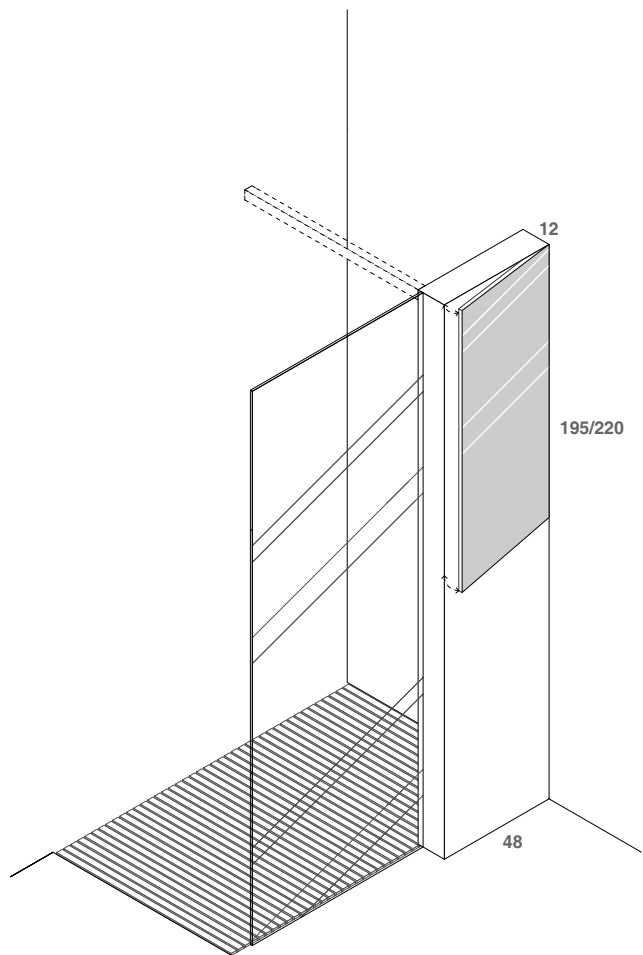

INTERNO

ESTERNO

screen plus 48\_195/220 parete corian vano con anta specchio

scheda tecnica  
 technical datasheet  
 tarjeta técnica  
 technisches Datenblatt

INTERNO

ESTERNO

screen base 55\_195/220 parete