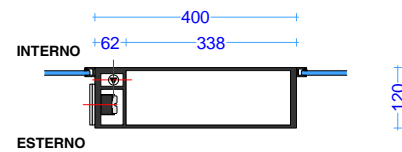

screen plus 105\_195/220

parete  
vano con anta specchio

corian

scheda tecnica  
technical datasheet  
tarjeta técnica  
technisches Datenblatt

INTERNO

ESTERNO

INTERNO

ESTERNO