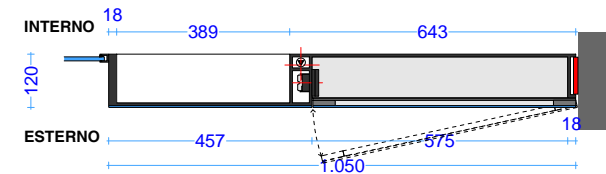

screen plus 105\_195/220

parete  
vano con anta specchio

corian

scheda tecnica  
technical datasheet  
tarjeta técnica  
technisches Datenblatt

INTERNO

ESTERNO

INTERNO

ESTERNO