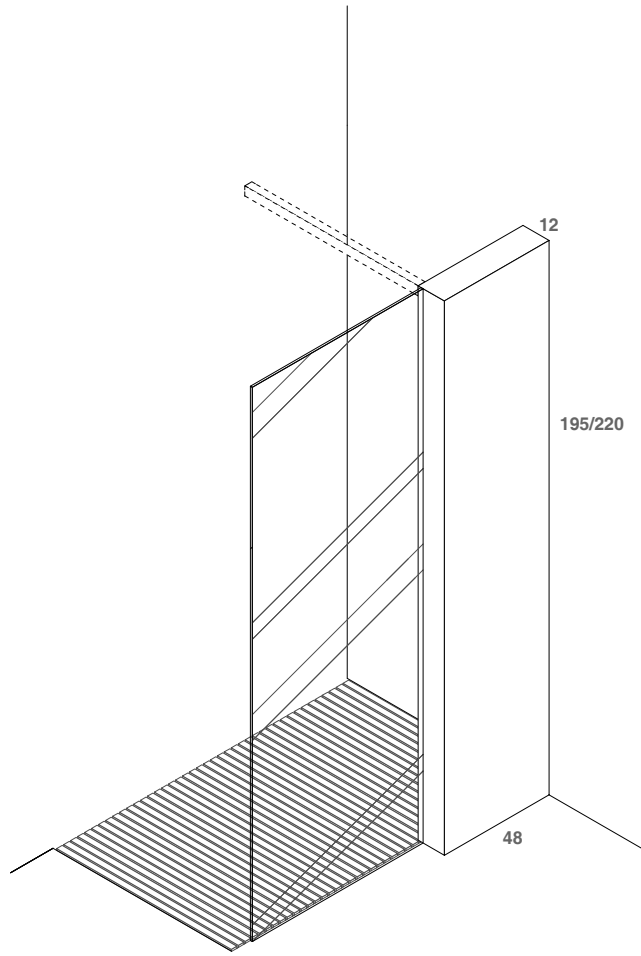

scheda tecnica  
 technical datasheet  
 tarjeta técnica  
 technisches Datenblatt

INTERNO

ESTERNO

screen base 48\_195/220 parete

corian

scheda tecnica  
 technical datasheet  
 tarjeta técnica  
 technisches Datenblatt

INTERNO

ESTERNO

screen plus 48\_195/220

parete  
senza vani

corian

scheda tecnica  
technical datasheet  
tarjeta técnica  
technisches Datenblatt

screen plus 48\_195/220

parete  
specchio fisso