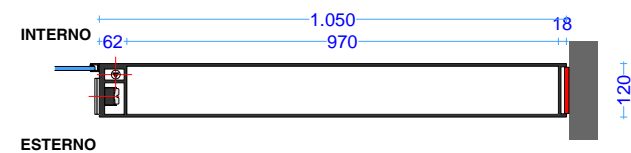

screen base 105_195/220 parete

corian

scheda tecnica
technical datasheet
tarjeta técnica
technisches Datenblatt

INTERNO

ESTERNO