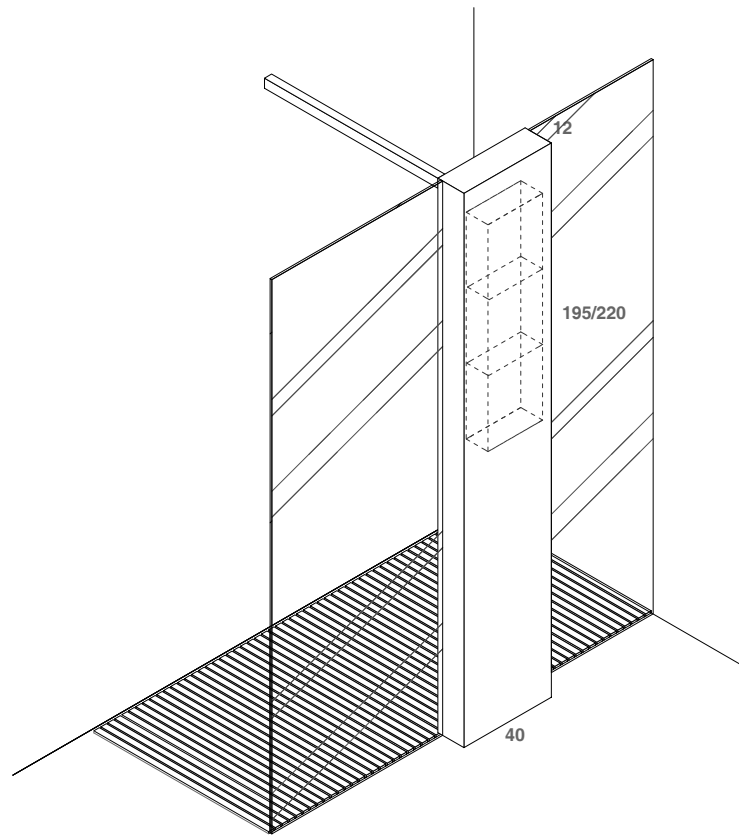

screen plus 40_195/220

isola
senza vani

corian

scheda tecnica
technical datasheet
tarjeta técnica
technisches Datenblatt