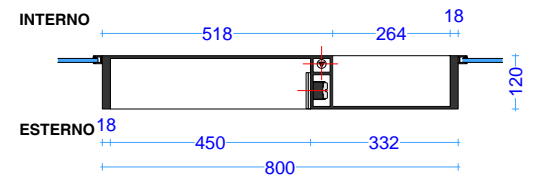

corian

scheda tecnica  
technical datasheet  
tarjeta técnica  
technisches Datenblatt

INTERNO

ESTERNO

screen plus 80\_195/220

isola  
vano a giorno

corian

scheda tecnica  
technical datasheet  
tarjeta técnica  
technisches Datenblatt

INTERNO

ESTERNO

screen plus 80\_195/220 isola  
vano con anta specchio corian

scheda tecnica  
technical datasheet  
tarjeta técnica  
technisches Datenblatt

INTERNO

ESTERNO

screen base 105\_195/220 isola

corian