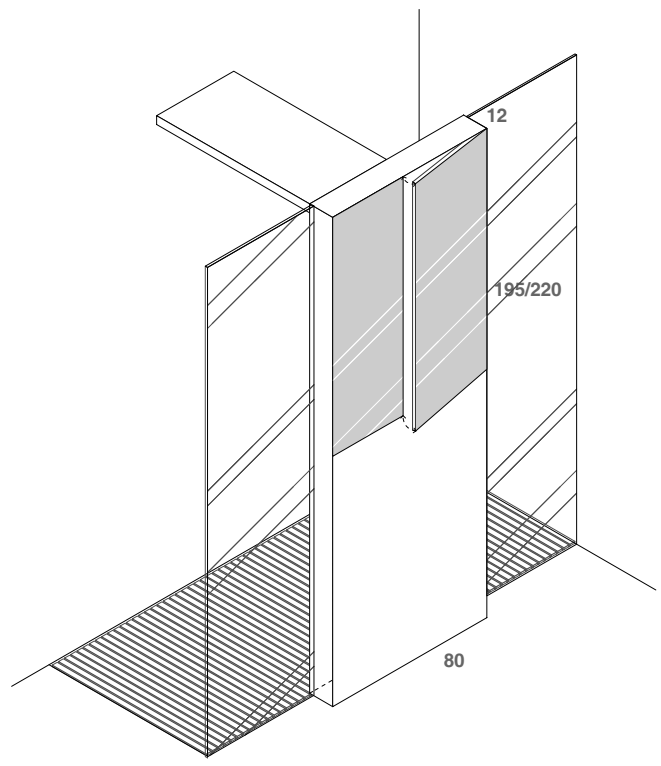

INTERNO

ESTERNO

screen plus 80\_195/220 isola  
vano con anta specchio corian

scheda tecnica  
technical datasheet  
tarjeta técnica  
technisches Datenblatt

INTERNO

ESTERNO

screen base 105\_195/220 isola

corian