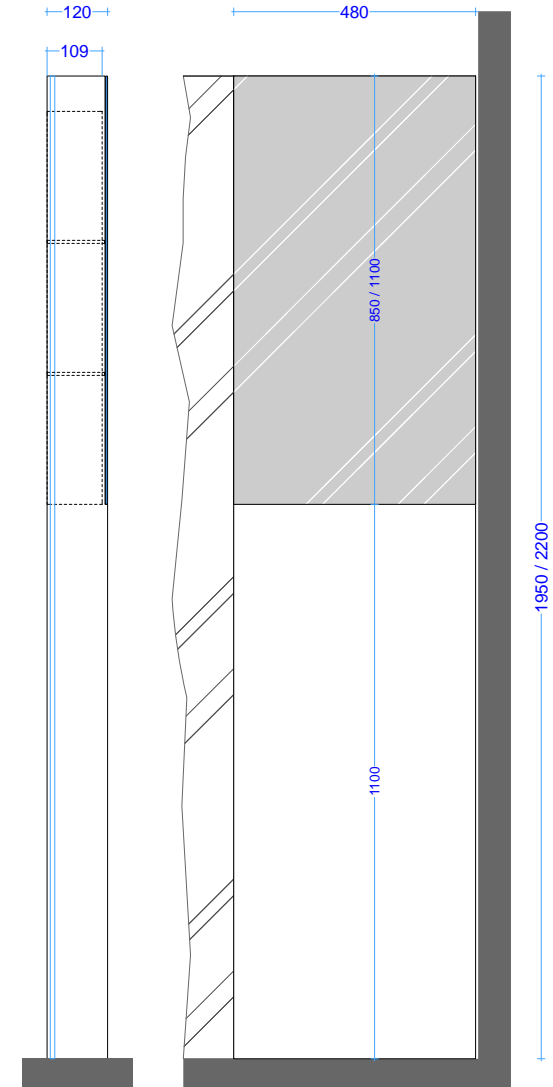

screen plus 48_195/220

parete
specchio fisso

corian

scheda tecnica
technical datasheet
tarjeta técnica
technisches Datenblatt

INTERNO

ESTERNO