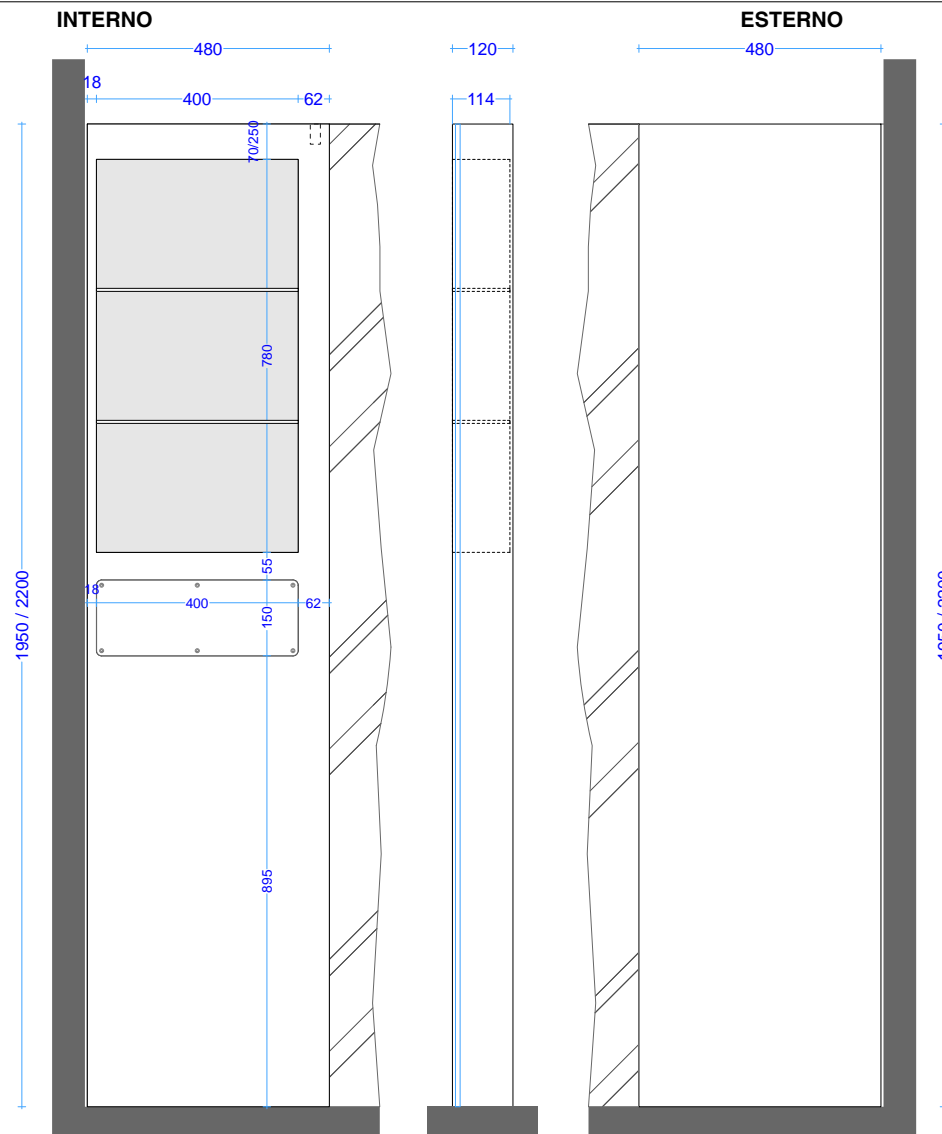

scheda tecnica  
 technical datasheet  
 tarjeta técnica  
 technisches Datenblatt

INTERNO

ESTERNO

screen base 48\_195/220 parete

corian

scheda tecnica  
 technical datasheet  
 tarjeta técnica  
 technisches Datenblatt

INTERNO

ESTERNO

screen plus 48\_195/220

parete  
senza vani

corian

scheda tecnica  
technical datasheet  
tarjeta técnica  
technisches Datenblatt

screen plus 48\_195/220

parete  
specchio fisso