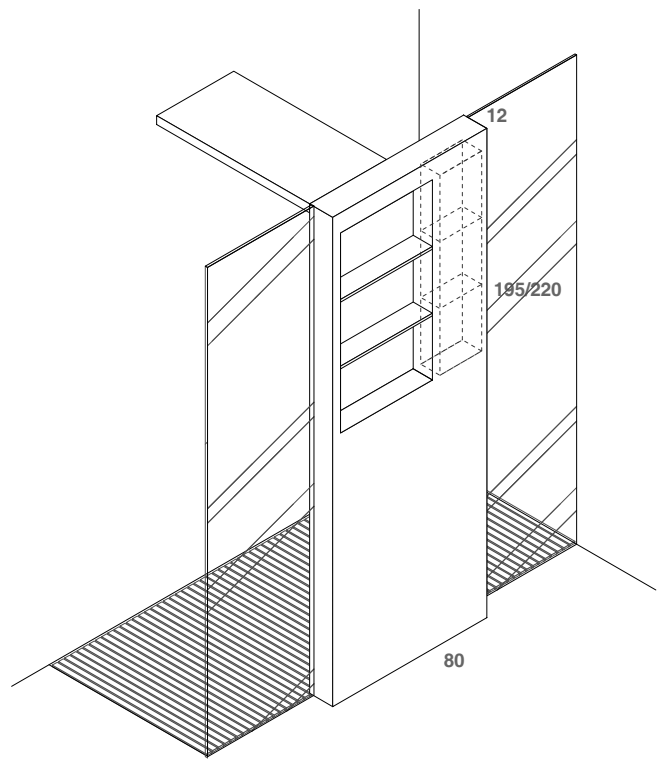

corian

scheda tecnica  
technical datasheet  
tarjeta técnica  
technisches Datenblatt

INTERNO

ESTERNO

screen plus 80\_195/220

isola  
vano a giorno

corian

scheda tecnica  
technical datasheet  
tarjeta técnica  
technisches Datenblatt