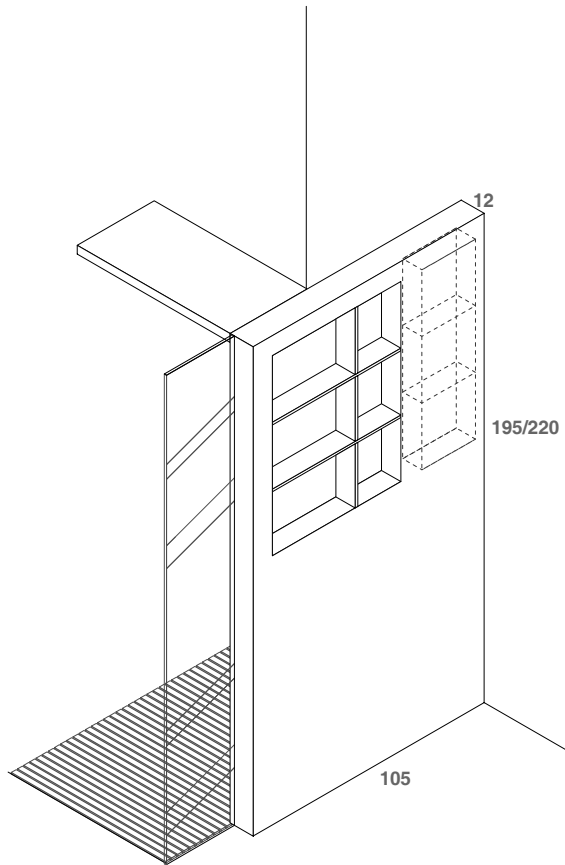

INTERNO

ESTERNO

screen plus 105\_195/220

parete  
vano a giorno

corian

scheda tecnica  
technical datasheet  
tarjeta técnica  
technisches Datenblatt

INTERNO

ESTERNO