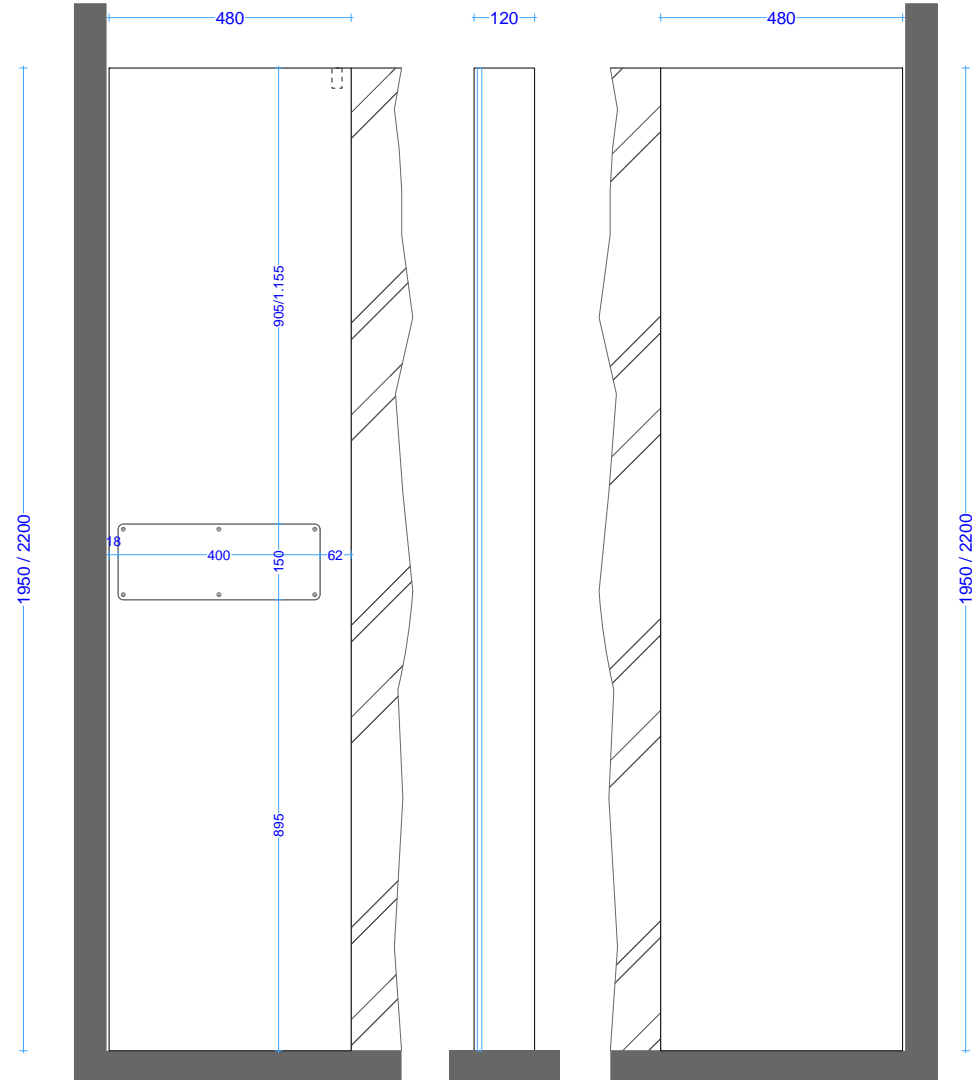

screen plus 40\_195/220 parete vano a giorno

corian

scheda tecnica  
 technical datasheet  
 tarjeta técnica  
 technisches Datenblatt

INTERNO

ESTERNO

screen plus 40\_195/220 parete  
 vano con anta specchio corian

scheda tecnica  
 technical datasheet  
 tarjeta técnica  
 technisches Datenblatt

INTERNO

ESTERNO

screen base 48\_195/220 parete

corian

scheda tecnica  
 technical datasheet  
 tarjeta técnica  
 technisches Datenblatt

INTERNO

ESTERNO

screen plus 48\_195/220

parete  
senza vani

corian

scheda tecnica  
technical datasheet  
tarjeta técnica  
technisches Datenblatt

screen plus 48\_195/220

parete  
specchio fisso