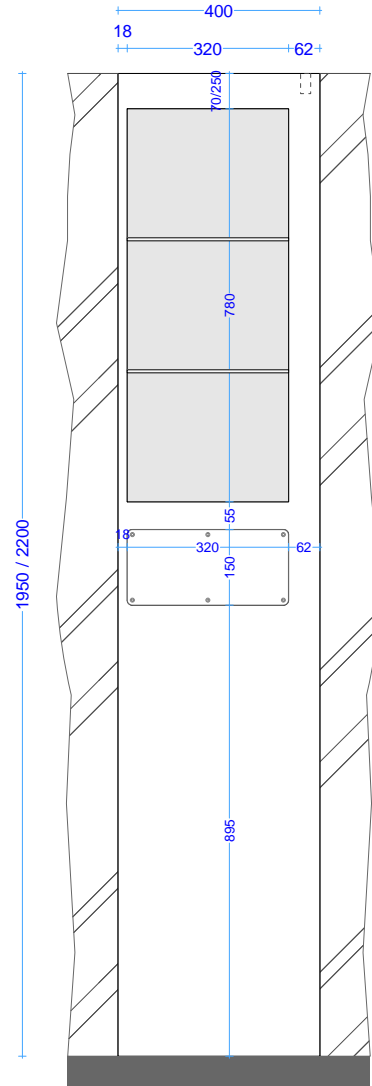

screen base 105\_195/220 parete

corian

scheda tecnica  
technical datasheet  
tarjeta técnica  
technisches Datenblatt

INTERNO

ESTERNO

screen plus 105\_195/220

parete  
senza vani

corian

INTERNO

ESTERNO

screen plus 105\_195/220

parete  
vano a giorno

corian

scheda tecnica  
technical datasheet  
tarjeta técnica  
technisches Datenblatt

INTERNO

ESTERNO

screen plus 105\_195/220

parete  
vano con anta specchio

corian

scheda tecnica  
technical datasheet  
tarjeta técnica  
technisches Datenblatt

INTERNO

ESTERNO

INTERNO

ESTERNO

screen plus 40\_195/220

isola  
senza vani

corian

scheda tecnica  
technical datasheet  
tarjeta técnica  
technisches Datenblatt

INTERNO

ESTERNO

screen plus 40\_195/220

isola  
specchio fisso