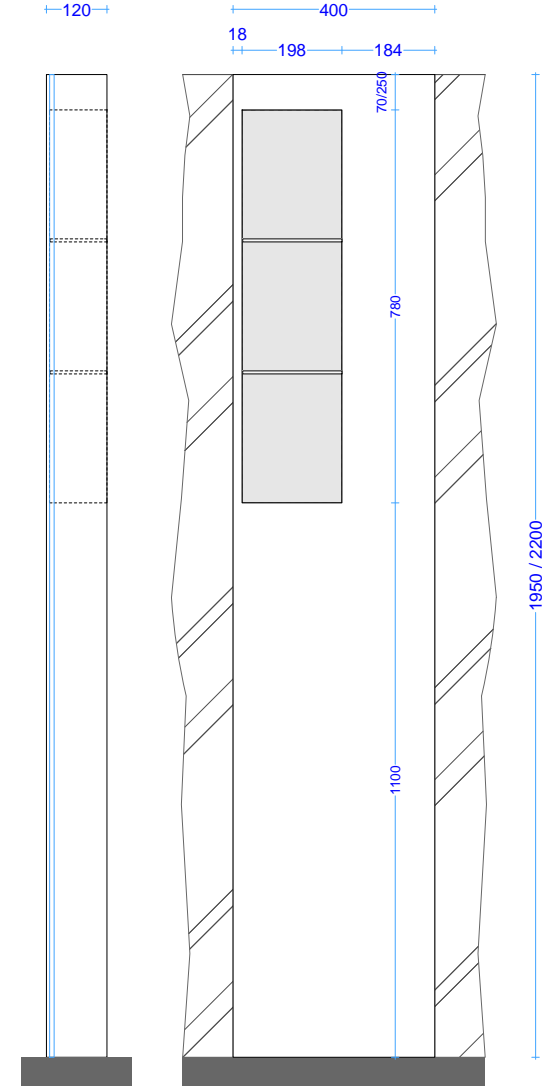

screen plus 40_195/220

isola
vano a giorno

corian

scheda tecnica
technical datasheet
tarjeta técnica
technisches Datenblatt

INTERNO

ESTERNO