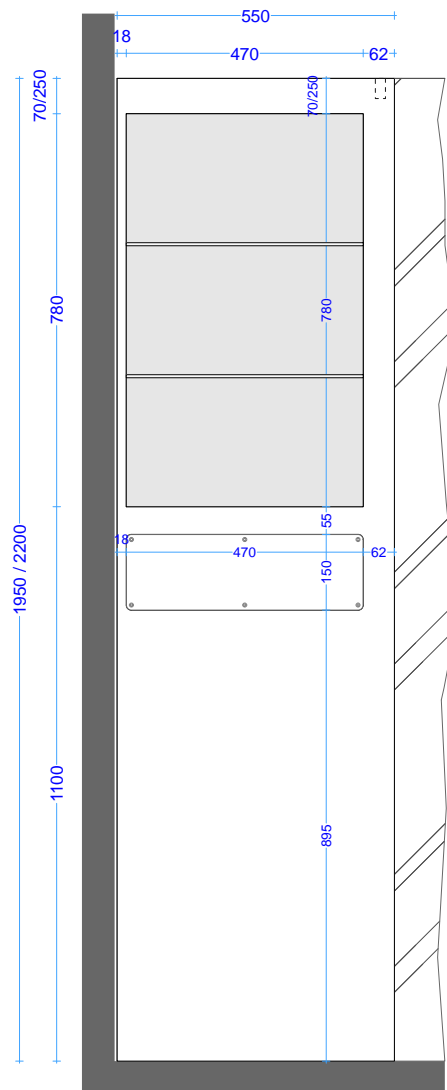

screen plus 55_195/220

parete
senza vani

corian

scheda tecnica
technical datasheet
tarjeta técnica
technisches Datenblatt

INTERNO

ESTERNO