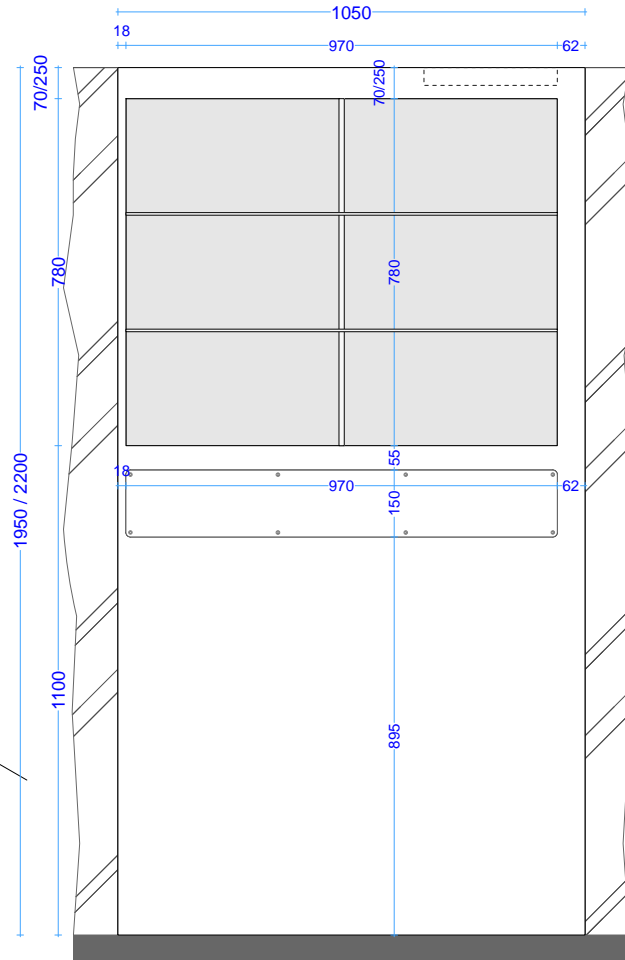

screen plus 105_195/220

isola
senza vani

corian

scheda tecnica
technical datasheet
tarjeta técnica
technisches Datenblatt

INTERNO

ESTERNO