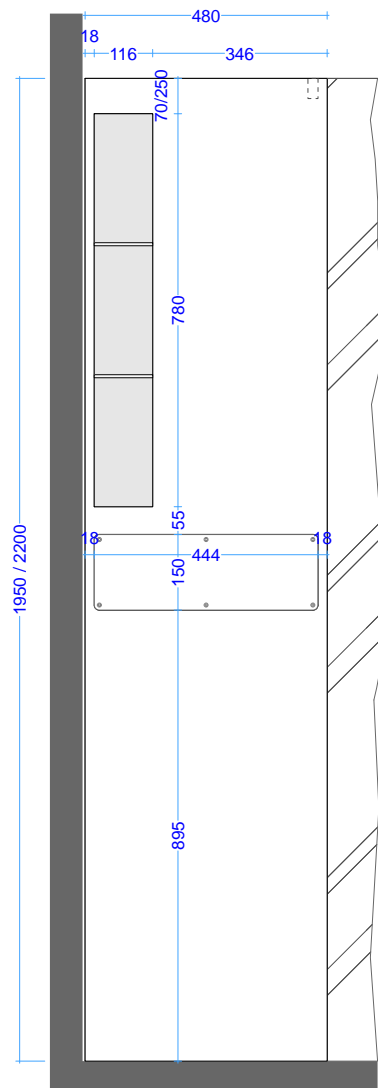

screen plus 40\_195/220 parete vano a giorno

corian

scheda tecnica  
 technical datasheet  
 tarjeta técnica  
 technisches Datenblatt

INTERNO

ESTERNO

screen plus 40\_195/220 parete  
 vano con anta specchio corian

scheda tecnica  
 technical datasheet  
 tarjeta técnica  
 technisches Datenblatt

INTERNO

ESTERNO

screen base 48\_195/220 parete

corian

scheda tecnica  
 technical datasheet  
 tarjeta técnica  
 technisches Datenblatt

corian

scheda tecnica  
technical datasheet  
tarjeta técnica  
technisches Datenblatt

INTERNO

ESTERNO

screen plus 48\_195/220 parete vano a giorno

corian

scheda tecnica  
 technical datasheet  
 tarjeta técnica  
 technisches Datenblatt

INTERNO

ESTERNO

screen plus 48\_195/220 parete corian vano con anta specchio

scheda tecnica  
 technical datasheet  
 tarjeta técnica  
 technisches Datenblatt

INTERNO

ESTERNO

screen base 55\_195/220 parete