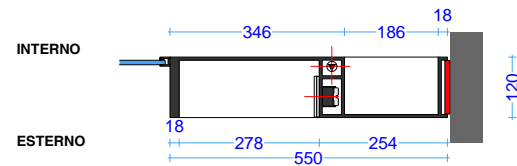

screen plus 55\_195/220 parete  
vano a giorno

corian

scheda tecnica  
technical datasheet  
tarjeta técnica  
technisches Datenblatt

INTERNO

ESTERNO

screen plus 55\_195/220 parete  
 vano con anta specchio | corian