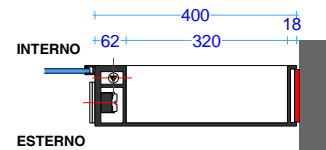

screen plus 40_195/220

parete
senza vani

corian

scheda tecnica
technical datasheet
tarjeta técnica
technisches Datenblatt

INTERNO

ESTERNO