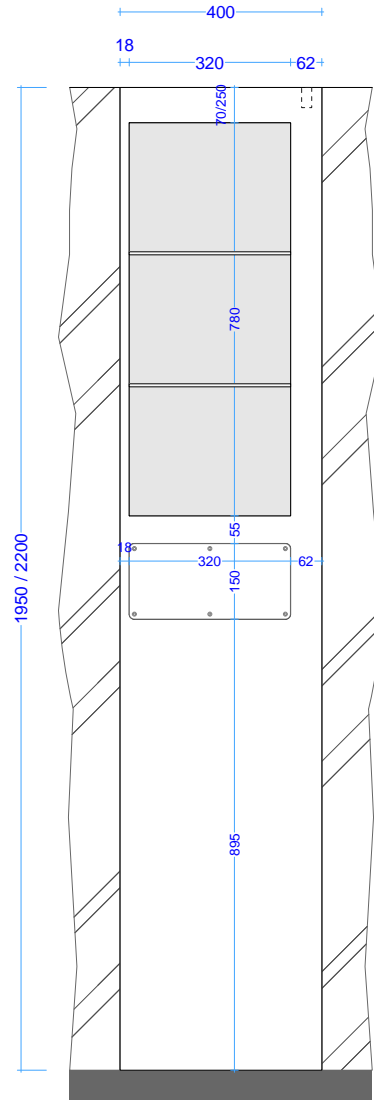

screen plus 40_195/220

isola
specchio fisso

corian

scheda tecnica
technical datasheet
tarjeta técnica
technisches Datenblatt

INTERNO

ESTERNO