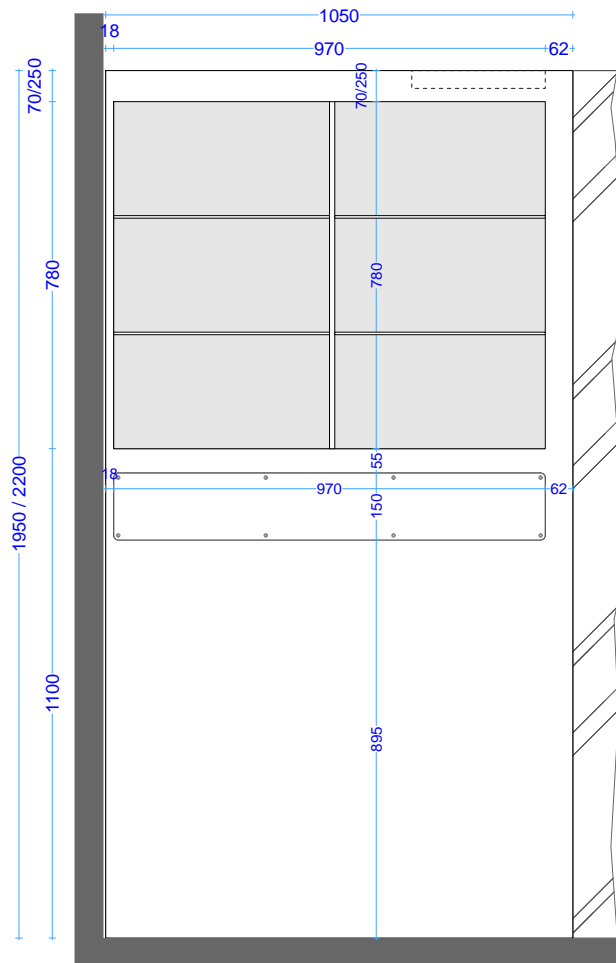

screen base 105\_195/220 parete

corian

scheda tecnica  
technical datasheet  
tarjeta técnica  
technisches Datenblatt

INTERNO

ESTERNO

screen plus 105\_195/220

parete  
senza vani

corian

scheda tecnica  
technical datasheet  
tarjeta técnica  
technisches Datenblatt

INTERNO

ESTERNO

screen plus 105\_195/220

parete  
specchio fisso

corian

scheda tecnica  
technical datasheet  
tarjeta técnica  
technisches Datenblatt