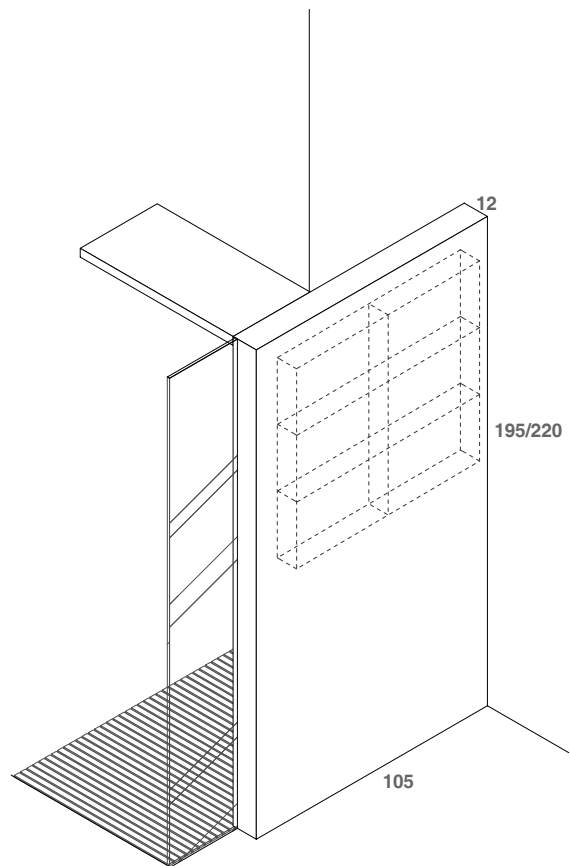

screen plus 105_195/220

parete
senza vani

corian

scheda tecnica
technical datasheet
tarjeta técnica
technisches Datenblatt

INTERNO

ESTERNO