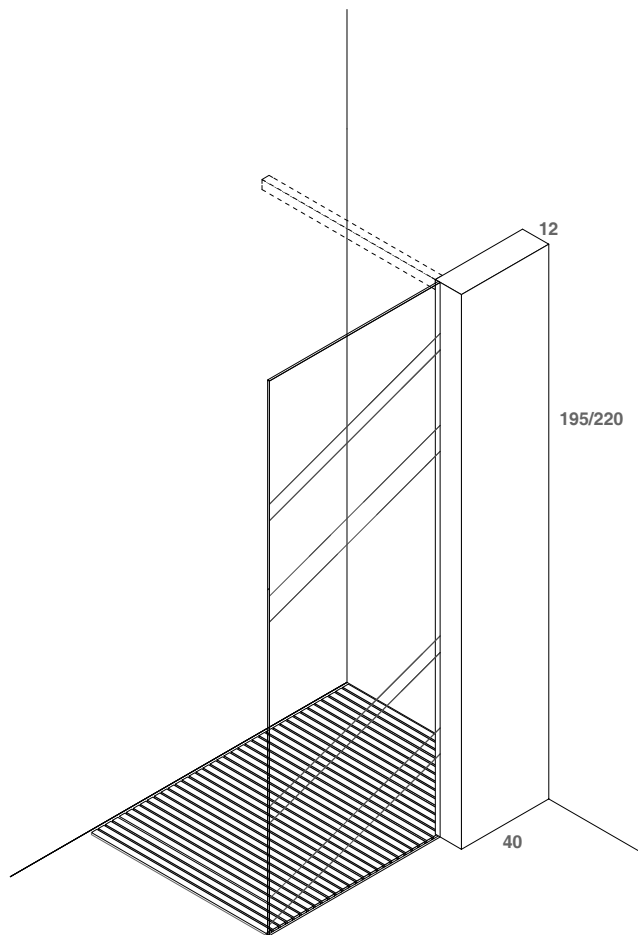

screen base 40\_195/220 parete

corian

scheda tecnica  
technical datasheet  
tarjeta técnica  
technisches Datenblatt

screen plus 40\_195/220

parete  
senza vani

corian

scheda tecnica  
technical datasheet  
tarjeta técnica  
technisches Datenblatt

INTERNO

ESTERNO

screen plus 40\_195/220

parete  
specchio fisso

corian

scheda tecnica  
technical datasheet  
tarjeta técnica  
technisches Datenblatt

INTERNO

ESTERNO