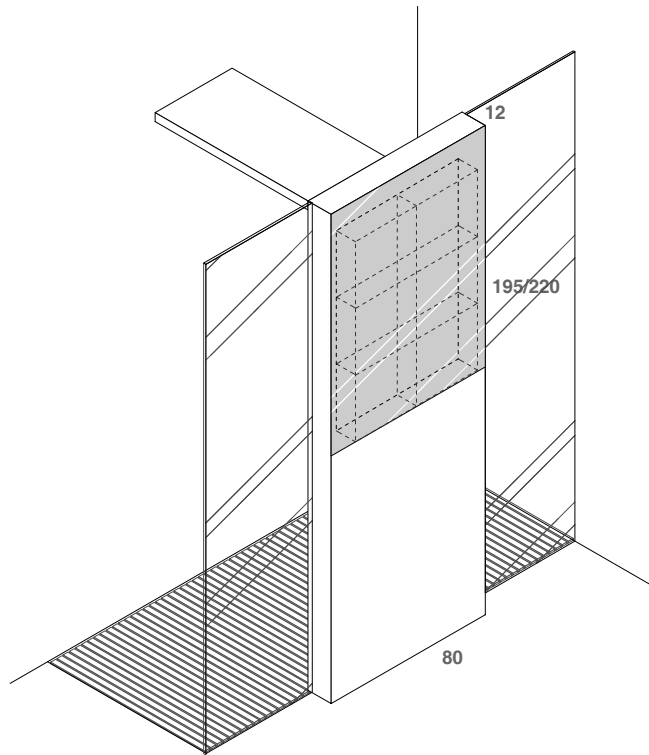

screen plus 80_195/220

isola
specchio fisso

corian

scheda tecnica
technical datasheet
tarjeta técnica
technisches Datenblatt

INTERNO

ESTERNO