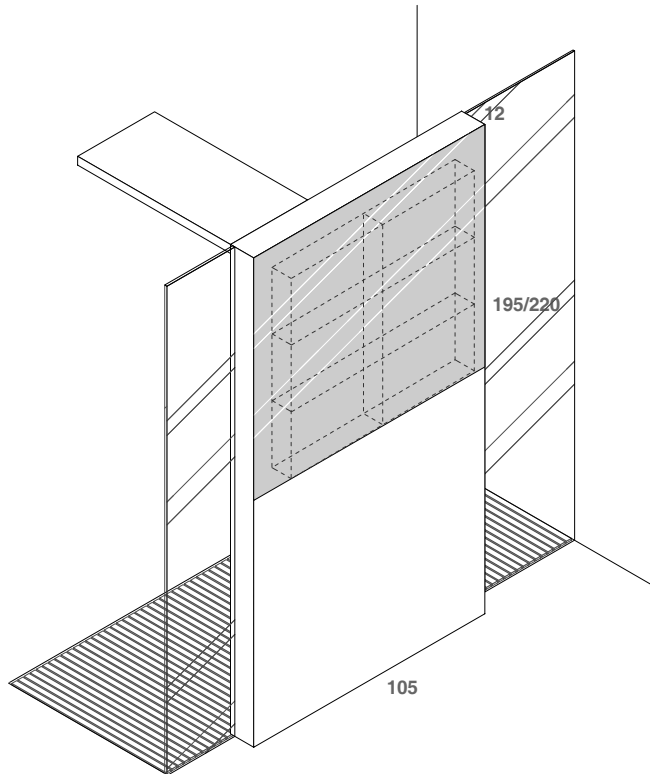

screen plus 105_195/220

isola
specchio fisso

corian

scheda tecnica
technical datasheet
tarjeta técnica
technisches Datenblatt

INTERNO

ESTERNO