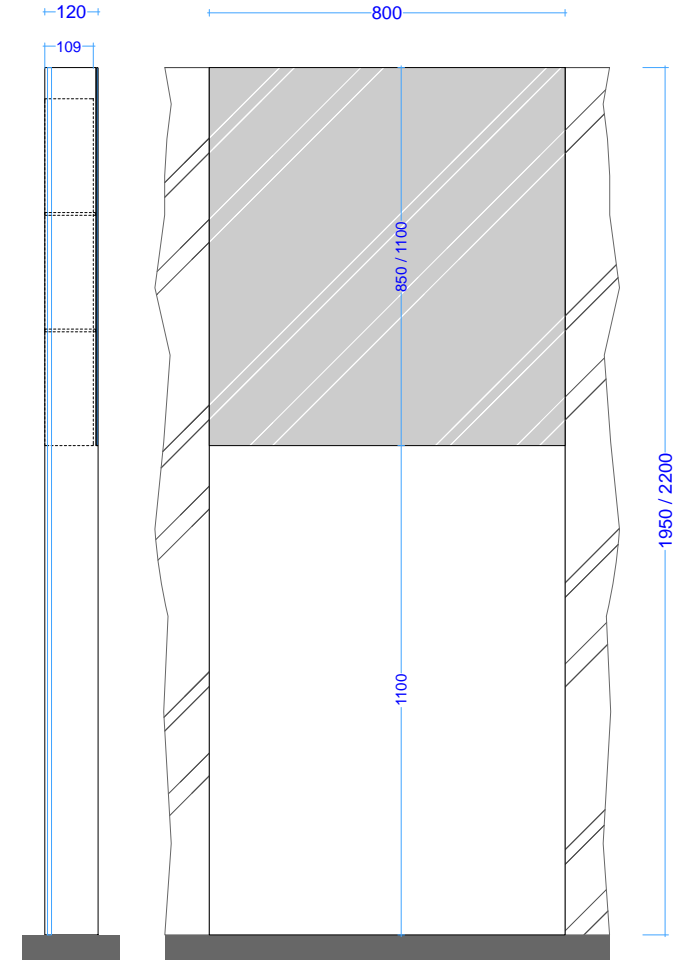

screen plus 80_195/220

isola
specchio fisso

corian

scheda tecnica
technical datasheet
tarjeta técnica
technisches Datenblatt

INTERNO

ESTERNO