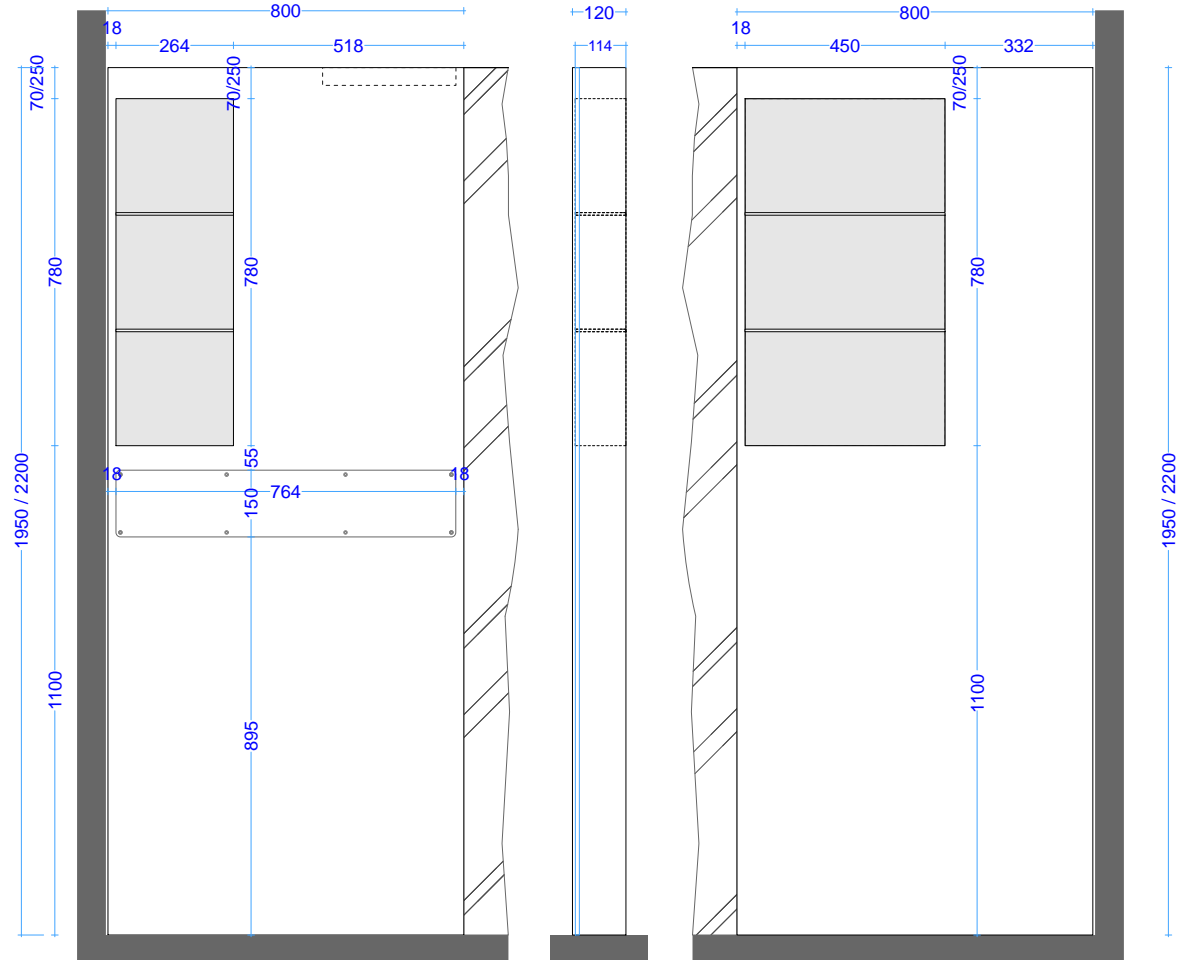

screen plus 80_195/220

parete
vano a giorno

corian

scheda tecnica
technical datasheet
tarjeta técnica
technisches Datenblatt

INTERNO

ESTERNO