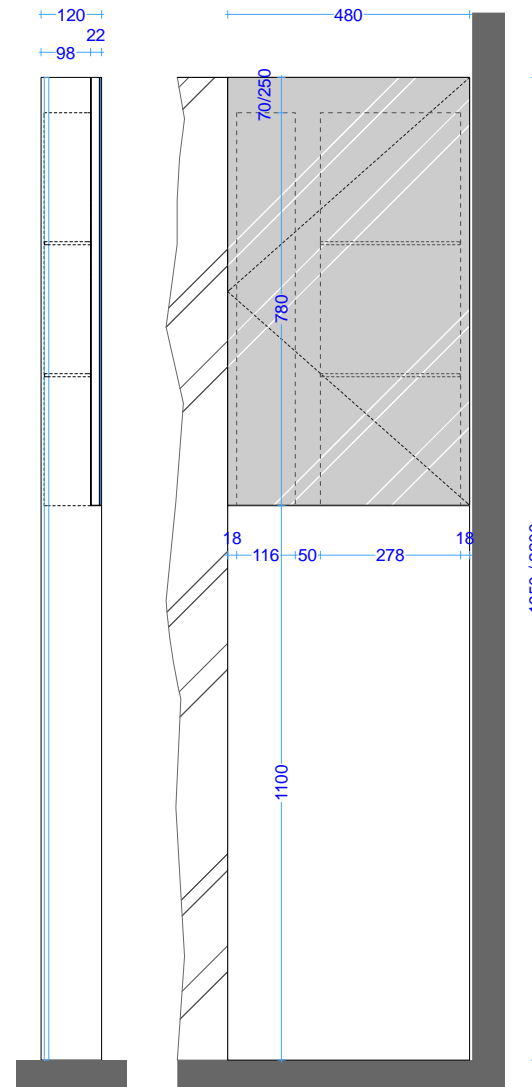

screen plus 48_195/220 parete corian vano con anta specchio

scheda tecnica
technical datasheet
tarjeta técnica
technisches Datenblatt

INTERNO

ESTERNO