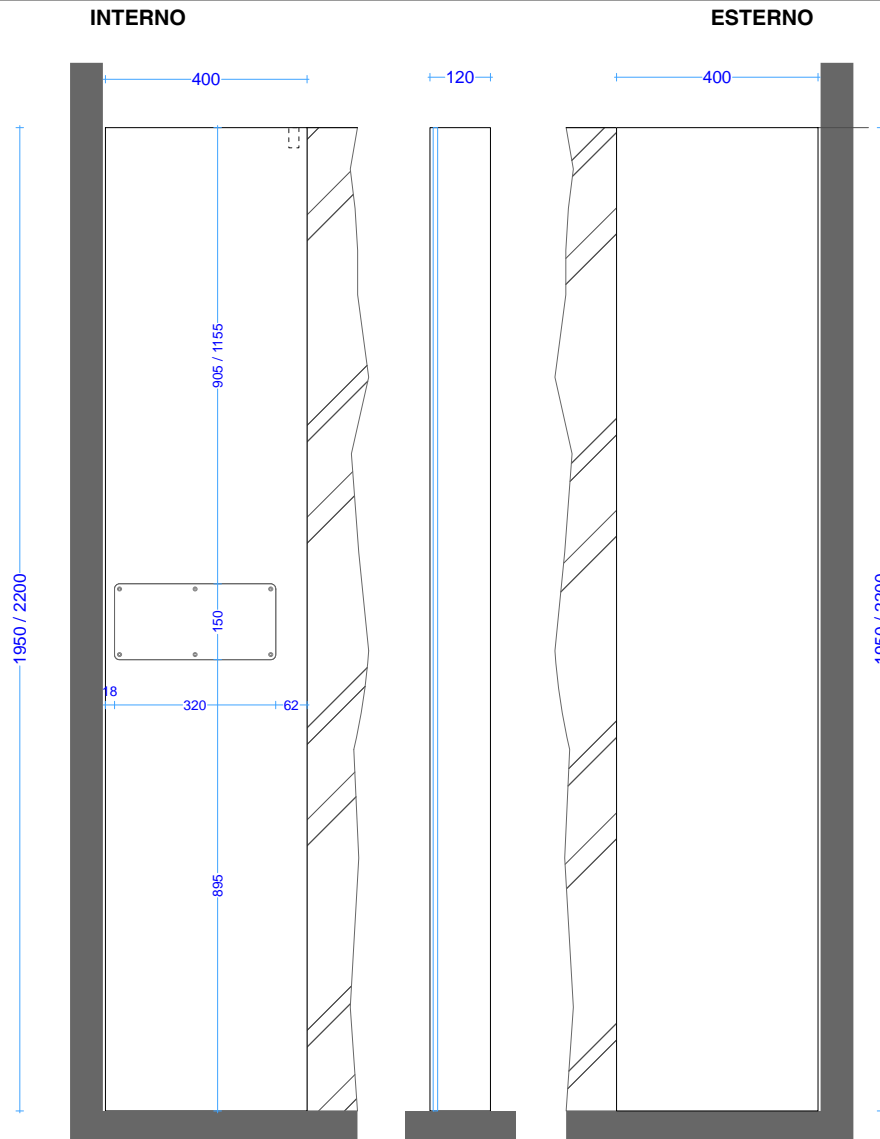

screen base 40\_195/220 parete

corian

scheda tecnica  
technical datasheet  
tarjeta técnica  
technisches Datenblatt

screen plus 40\_195/220

parete  
senza vani

corian

scheda tecnica  
technical datasheet  
tarjeta técnica  
technisches Datenblatt

INTERNO

ESTERNO

screen plus 40\_195/220

parete  
specchio fisso

corian

scheda tecnica  
technical datasheet  
tarjeta técnica  
technisches Datenblatt

INTERNO

ESTERNO

screen plus 40\_195/220 parete vano a giorno

corian

scheda tecnica  
 technical datasheet  
 tarjeta técnica  
 technisches Datenblatt

INTERNO

ESTERNO

screen plus 40\_195/220 parete  
 vano con anta specchio corian

scheda tecnica  
 technical datasheet  
 tarjeta técnica  
 technisches Datenblatt

INTERNO

ESTERNO

screen base 48\_195/220 parete

corian

scheda tecnica  
 technical datasheet  
 tarjeta técnica  
 technisches Datenblatt