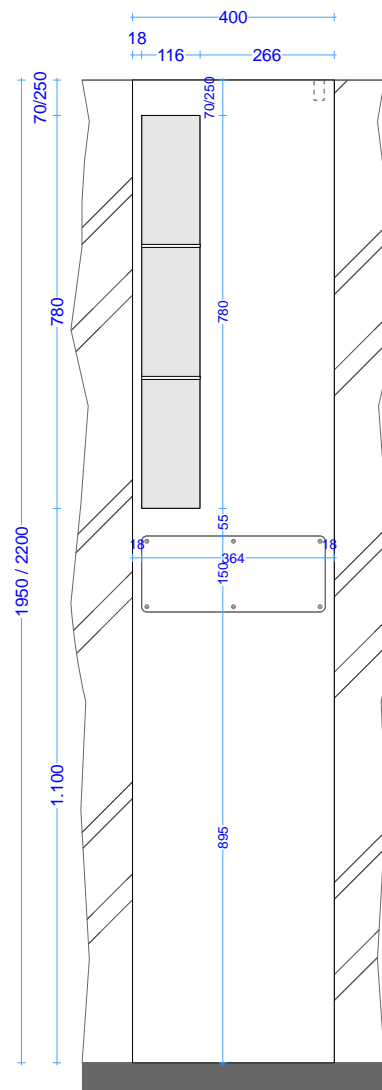

screen plus 40_195/220 isola
vano con anta specchio corian

scheda tecnica
technical datasheet
tarjeta técnica
technisches Datenblatt

INTERNO

ESTERNO