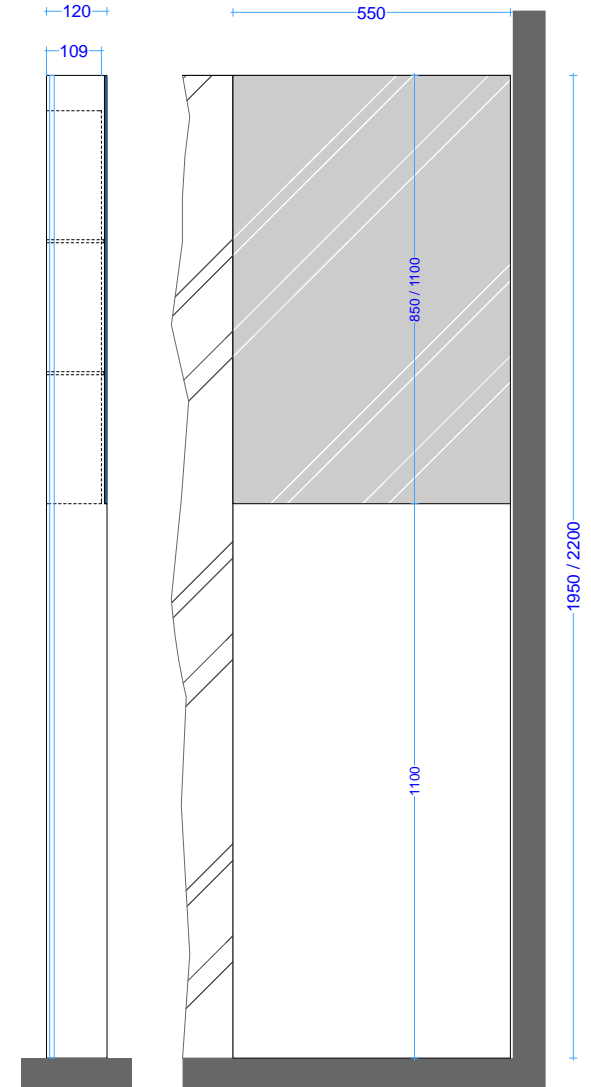

corian

scheda tecnica  
 technical datasheet  
 tarjeta técnica  
 technisches Datenblatt

screen plus 55\_195/220

parete  
senza vani

corian

scheda tecnica  
technical datasheet  
tarjeta técnica  
technisches Datenblatt

INTERNO

ESTERNO

screen plus 55\_195/220

parete  
specchio fisso

corian

scheda tecnica  
technical datasheet  
tarjeta técnica  
technisches Datenblatt

INTERNO

ESTERNO

screen plus 55\_195/220 parete  
vano a giorno

corian

scheda tecnica  
technical datasheet  
tarjeta técnica  
technisches Datenblatt

INTERNO

ESTERNO

screen plus 55\_195/220 parete  
 vano con anta specchio | corian