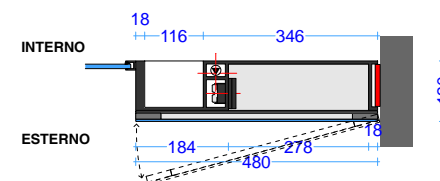

INTERNO

ESTERNO

screen plus 48\_195/220 parete corian vano con anta specchio

scheda tecnica  
 technical datasheet  
 tarjeta técnica  
 technisches Datenblatt

INTERNO

ESTERNO

screen base 55\_195/220 parete