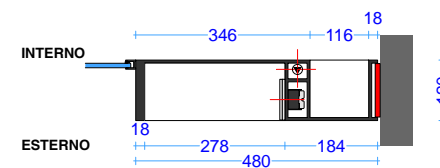

screen plus 48_195/220 parete vano a giorno

corian

scheda tecnica
technical datasheet
tarjeta técnica
technisches Datenblatt

INTERNO

ESTERNO