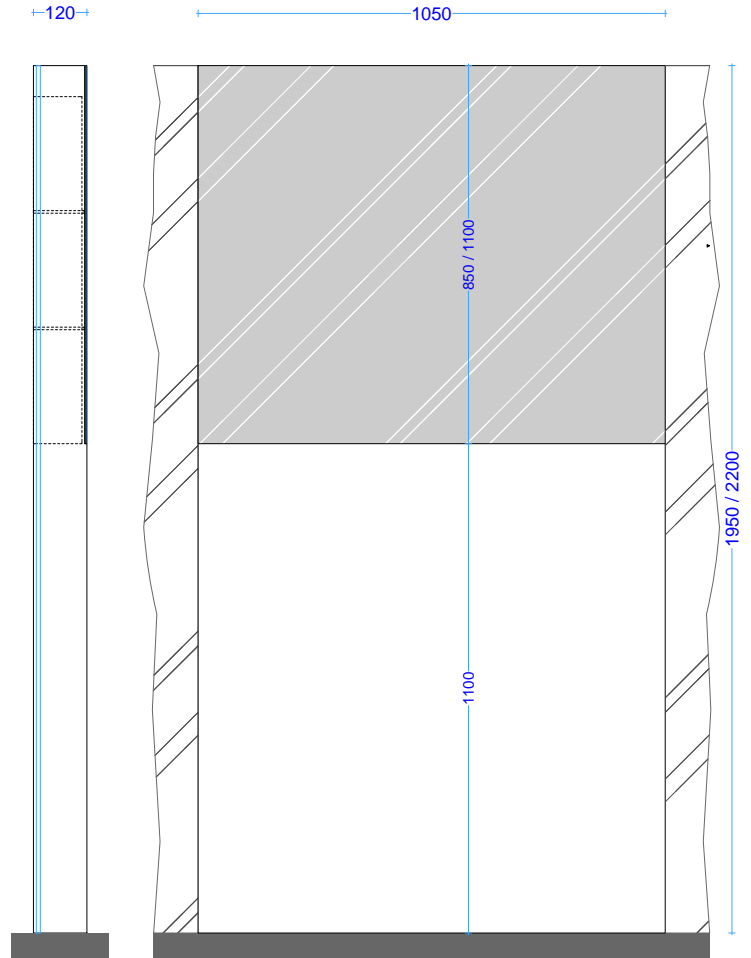

screen plus 105_195/220

isola
specchio fisso

corian

scheda tecnica
technical datasheet
tarjeta técnica
technisches Datenblatt

INTERNO

ESTERNO