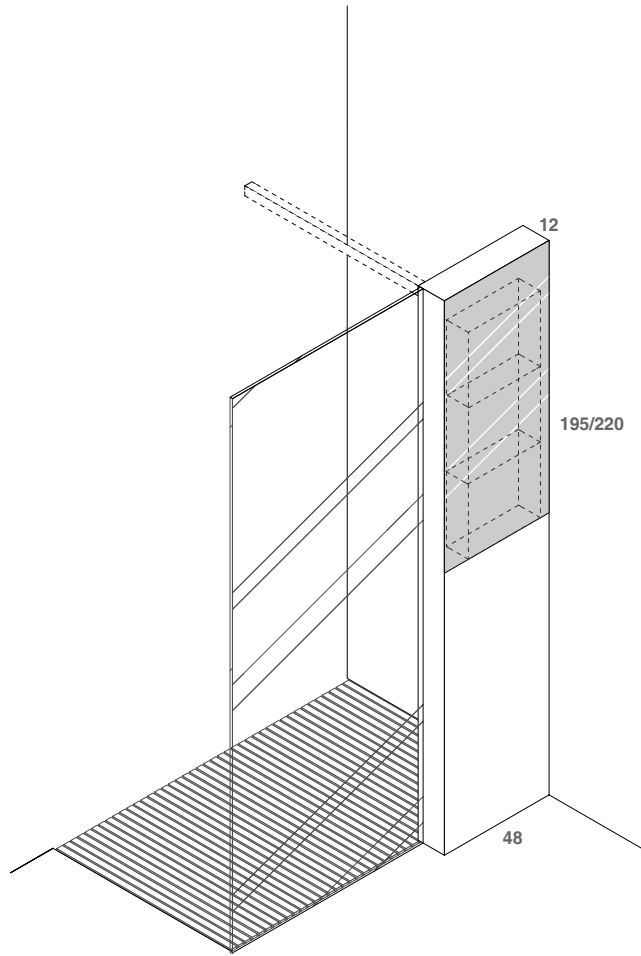

screen plus 48_195/220

parete
specchio fisso

corian

scheda tecnica
technical datasheet
tarjeta técnica
technisches Datenblatt