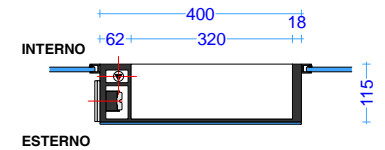

corian

scheda tecnica  
technical datasheet  
tarjeta técnica  
technisches Datenblatt

INTERNO

ESTERNO

screen plus 40\_195/220

isola  
vano a giorno

corian

scheda tecnica  
technical datasheet  
tarjeta técnica  
technisches Datenblatt