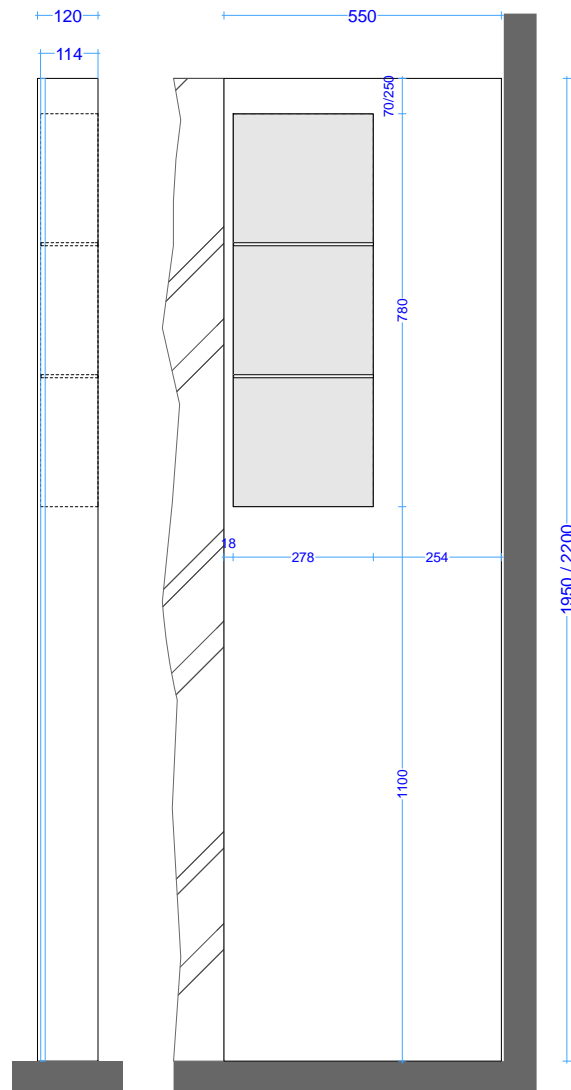

corian

scheda tecnica  
 technical datasheet  
 tarjeta técnica  
 technisches Datenblatt

screen plus 55\_195/220

parete  
senza vani

corian

scheda tecnica  
technical datasheet  
tarjeta técnica  
technisches Datenblatt

INTERNO

ESTERNO

screen plus 55\_195/220

parete  
specchio fisso

corian

scheda tecnica  
technical datasheet  
tarjeta técnica  
technisches Datenblatt

INTERNO

ESTERNO

screen plus 55\_195/220 parete  
vano a giorno

corian

scheda tecnica  
technical datasheet  
tarjeta técnica  
technisches Datenblatt

INTERNO

ESTERNO

screen plus 55\_195/220 parete  
 vano con anta specchio | corian

scheda tecnica  
 technical datasheet  
 tarjeta técnica  
 technisches Datenblatt

INTERNO

ESTERNO

screen base 80\_195/220 parete

corian

scheda tecnica  
 technical datasheet  
 tarjeta técnica  
 technisches Datenblatt