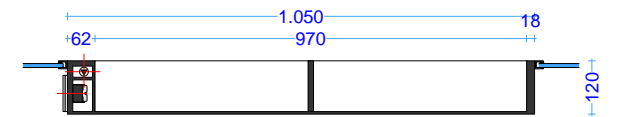

INTERNO

ESTERNO