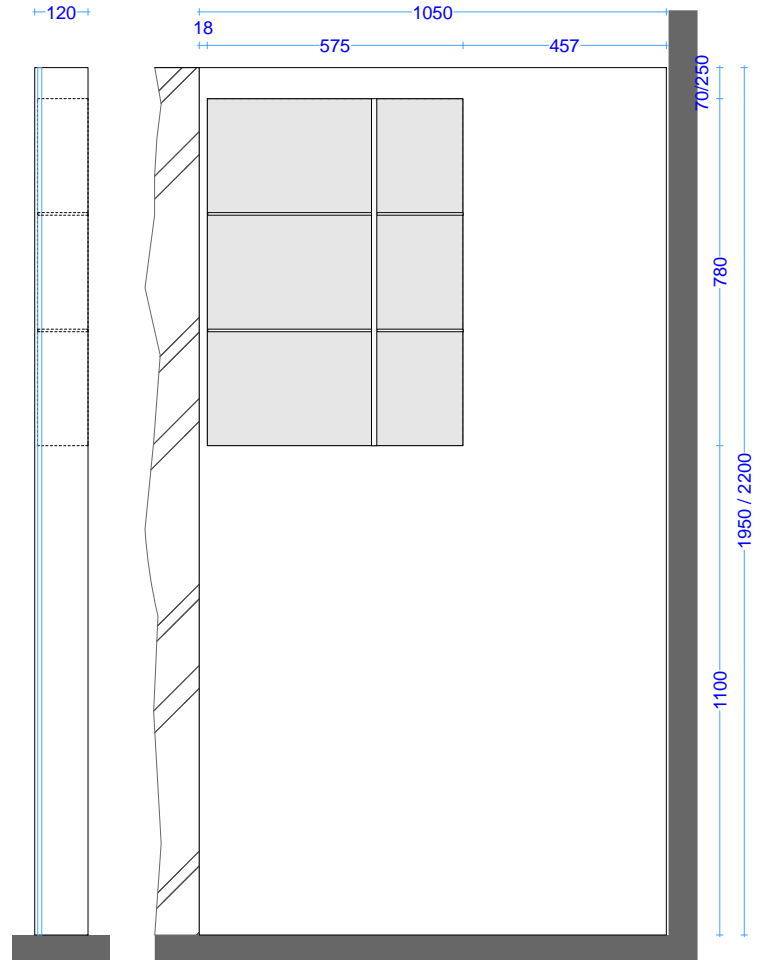

INTERNO

ESTERNO

screen plus 105\_195/220

parete  
vano a giorno

corian

scheda tecnica  
technical datasheet  
tarjeta técnica  
technisches Datenblatt

INTERNO

ESTERNO