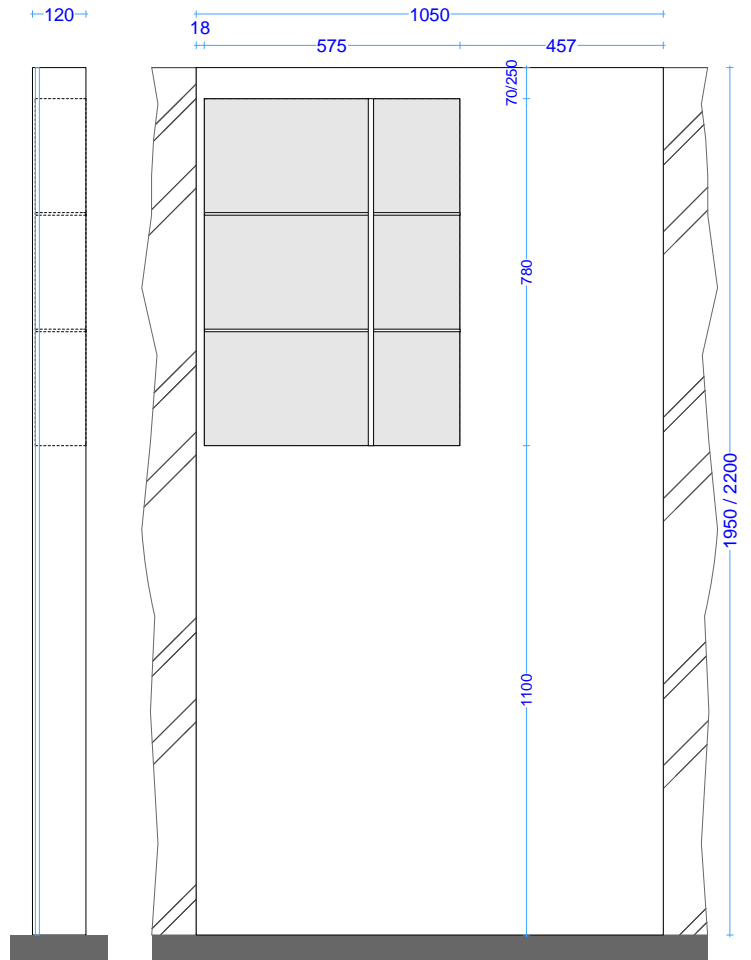

screen plus 105_195/220

isola
vano a giorno

corian

scheda tecnica
technical datasheet
tarjeta técnica
technisches Datenblatt

INTERNO

ESTERNO