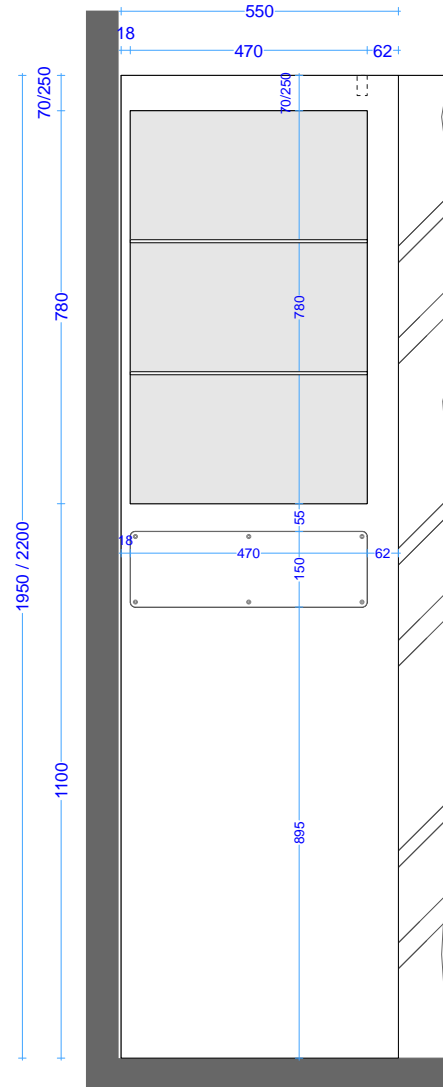

INTERNO

ESTERNO

screen plus 48\_195/220 parete corian vano con anta specchio

scheda tecnica  
 technical datasheet  
 tarjeta técnica  
 technisches Datenblatt

INTERNO

ESTERNO

screen base 55\_195/220 parete

corian

scheda tecnica  
 technical datasheet  
 tarjeta técnica  
 technisches Datenblatt

screen plus 55\_195/220

parete  
senza vani

corian

scheda tecnica  
technical datasheet  
tarjeta técnica  
technisches Datenblatt

INTERNO

ESTERNO

screen plus 55\_195/220

parete  
specchio fisso

corian

scheda tecnica  
technical datasheet  
tarjeta técnica  
technisches Datenblatt

INTERNO

ESTERNO

screen plus 55\_195/220 parete  
vano a giorno

corian

scheda tecnica  
technical datasheet  
tarjeta técnica  
technisches Datenblatt

INTERNO

ESTERNO

screen plus 55\_195/220 parete  
 vano con anta specchio | corian