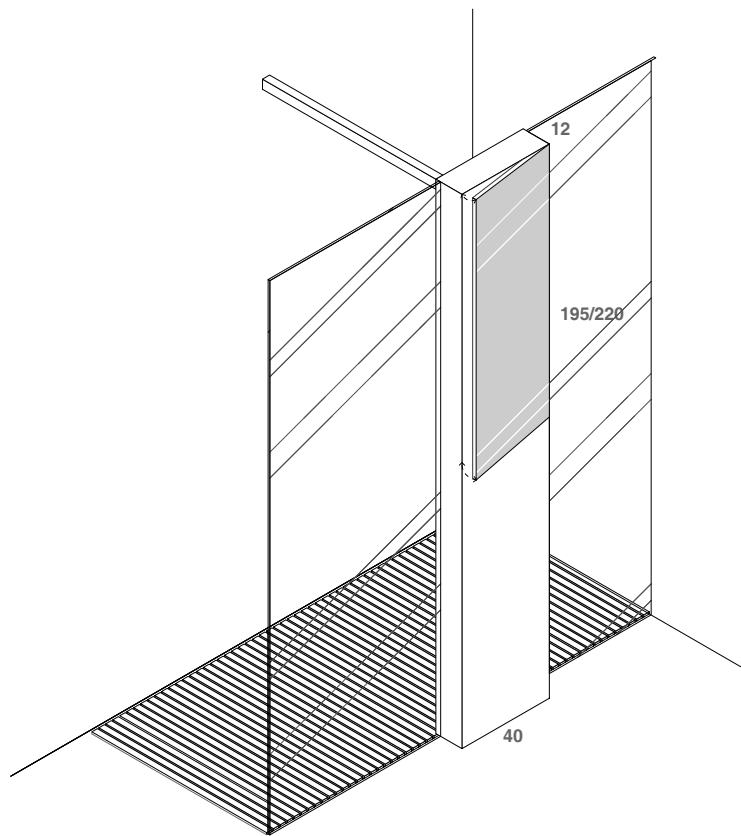

INTERNO

ESTERNO

screen plus 40\_195/220 isola  
vano con anta specchio corian

scheda tecnica  
technical datasheet  
tarjeta técnica  
technisches Datenblatt

INTERNO

ESTERNO

INTERNO

ESTERNO