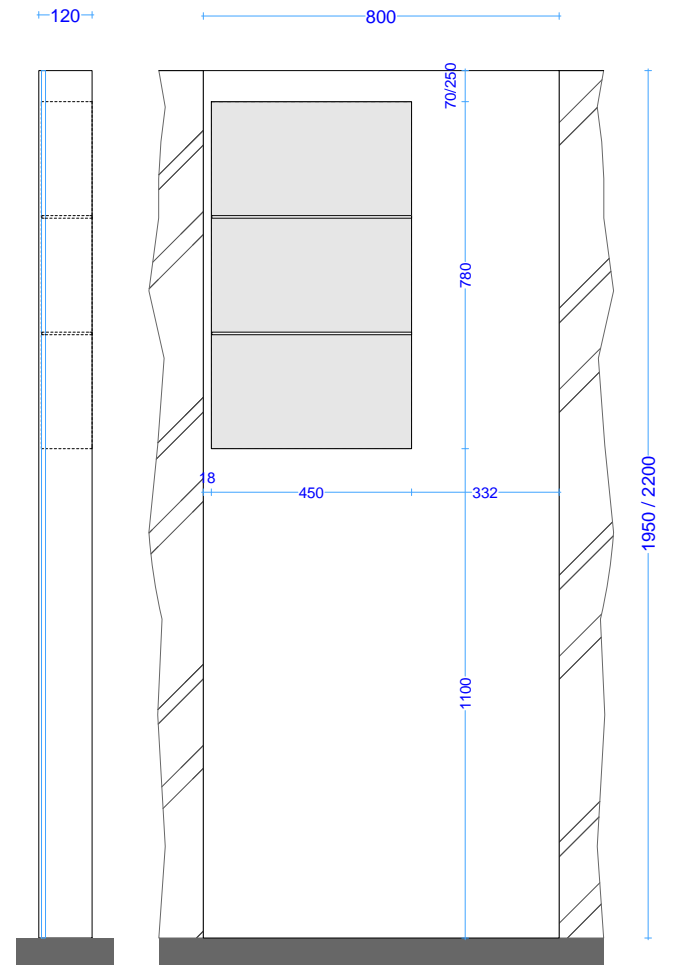

screen plus 80_195/220

isola
vano a giorno

corian

scheda tecnica
technical datasheet
tarjeta técnica
technisches Datenblatt

INTERNO

ESTERNO