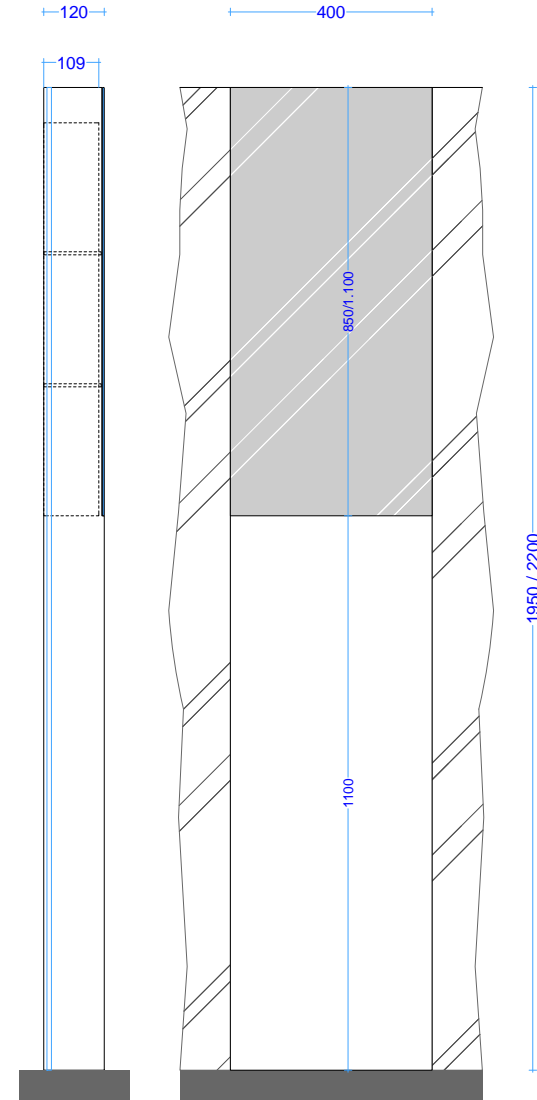

screen base 105\_195/220 parete

corian

scheda tecnica  
technical datasheet  
tarjeta técnica  
technisches Datenblatt

INTERNO

ESTERNO

screen plus 105\_195/220

parete  
senza vani

corian

screen plus 105\_195/220

parete  
vano con anta specchio

corian

scheda tecnica  
technical datasheet  
tarjeta técnica  
technisches Datenblatt

INTERNO

ESTERNO

INTERNO

ESTERNO

screen plus 40\_195/220

isola  
senza vani

corian

scheda tecnica  
technical datasheet  
tarjeta técnica  
technisches Datenblatt

INTERNO

ESTERNO

screen plus 40\_195/220

isola  
specchio fisso

corian

scheda tecnica  
technical datasheet  
tarjeta técnica  
technisches Datenblatt

INTERNO

ESTERNO

screen plus 40\_195/220

isola  
vano a giorno

corian

scheda tecnica  
technical datasheet  
tarjeta técnica  
technisches Datenblatt