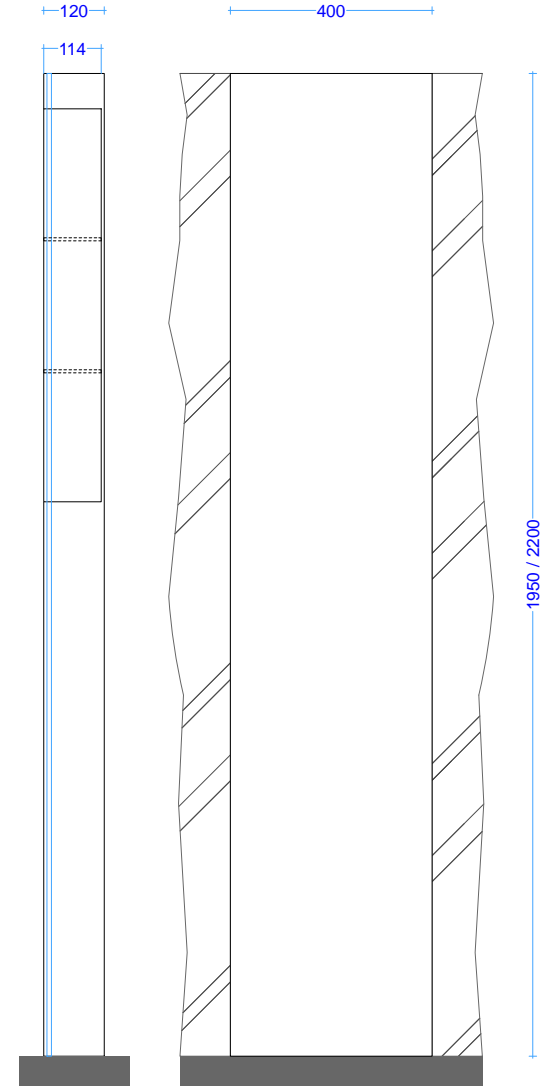

screen plus 40\_195/220

isola  
senza vani

corian

scheda tecnica  
technical datasheet  
tarjeta técnica  
technisches Datenblatt

INTERNO

ESTERNO

screen plus 40\_195/220

isola  
specchio fisso