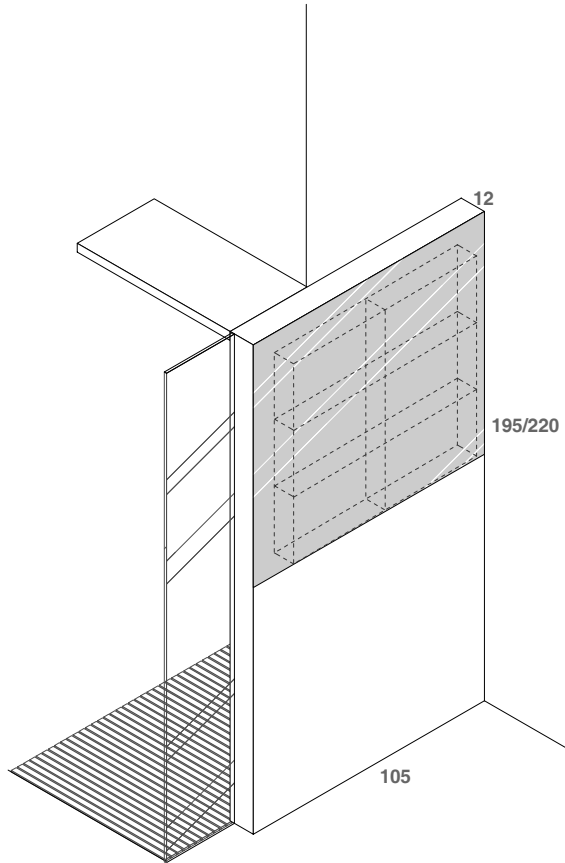

screen plus 105_195/220

parete
specchio fisso

corian

scheda tecnica
technical datasheet
tarjeta técnica
technisches Datenblatt

INTERNO

ESTERNO