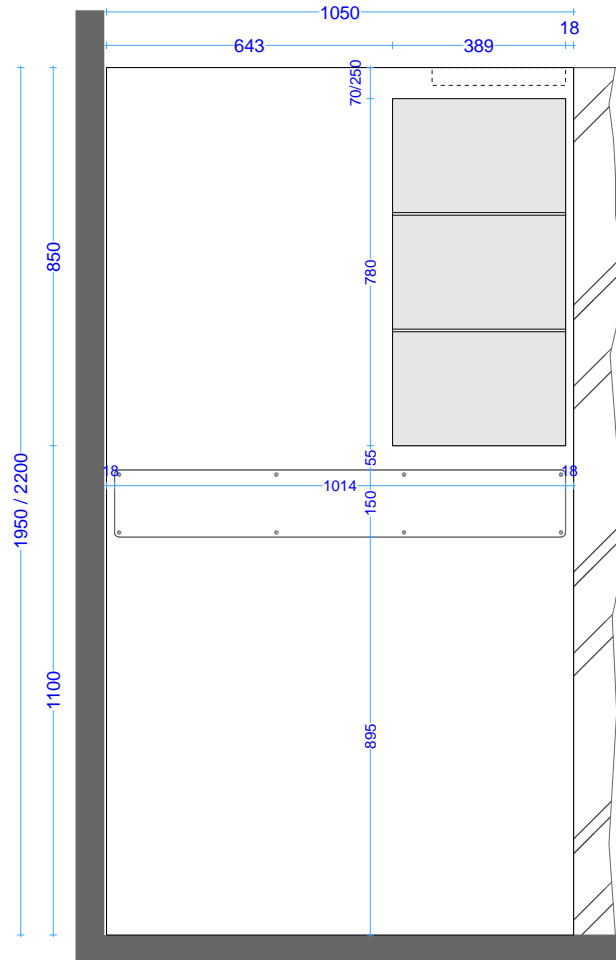

screen base 105\_195/220 parete

corian

scheda tecnica  
technical datasheet  
tarjeta técnica  
technisches Datenblatt

INTERNO

ESTERNO

screen plus 105\_195/220

parete  
senza vani

corian

INTERNO

ESTERNO

screen plus 105\_195/220

parete  
vano a giorno

corian

scheda tecnica  
technical datasheet  
tarjeta técnica  
technisches Datenblatt

INTERNO

ESTERNO

screen plus 105\_195/220

parete  
vano con anta specchio

corian

scheda tecnica  
technical datasheet  
tarjeta técnica  
technisches Datenblatt

INTERNO

ESTERNO

INTERNO

ESTERNO