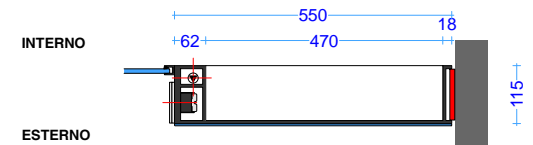

INTERNO

ESTERNO

screen plus 55\_195/220

parete  
specchio fisso

corian

scheda tecnica  
technical datasheet  
tarjeta técnica  
technisches Datenblatt

INTERNO

ESTERNO