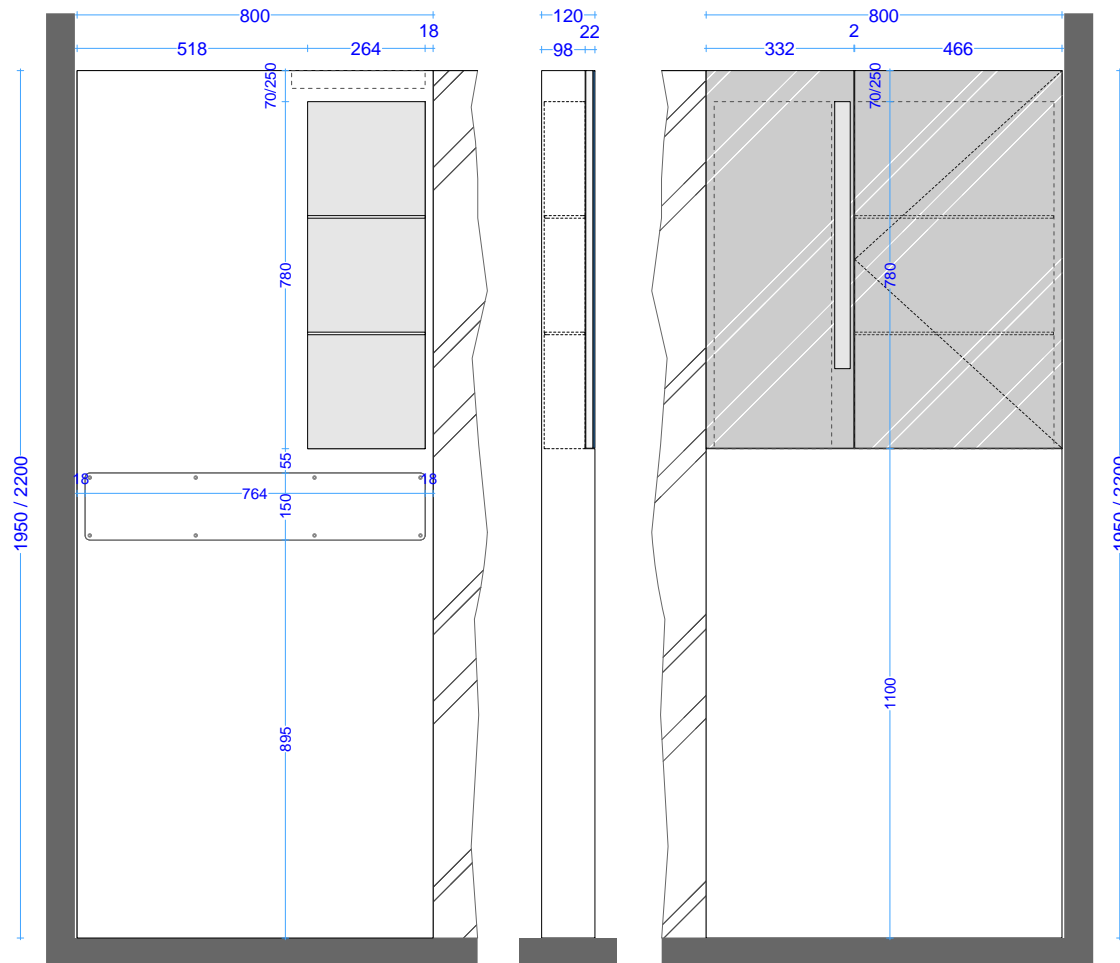

INTERNO

ESTERNO

screen plus 80\_195/220

parete  
vano con anta specchio

corian

scheda tecnica  
technical datasheet  
tarjeta técnica  
technisches Datenblatt

INTERNO

ESTERNO

screen base 105\_195/220 parete

corian

scheda tecnica  
technical datasheet  
tarjeta técnica  
technisches Datenblatt

INTERNO

ESTERNO

screen plus 105\_195/220

parete  
senza vani

corian