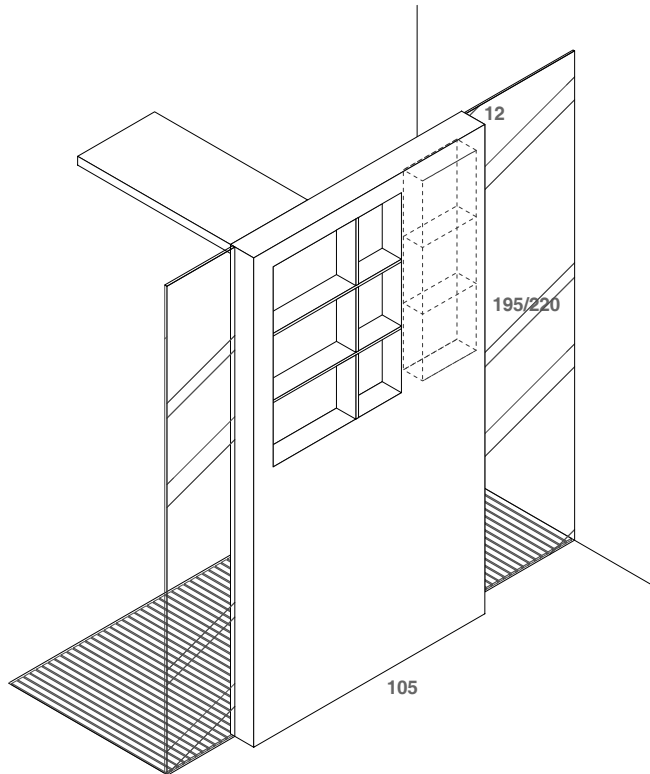

screen plus 105_195/220

isola
vano a giorno

corian

scheda tecnica
technical datasheet
tarjeta técnica
technisches Datenblatt

INTERNO

ESTERNO