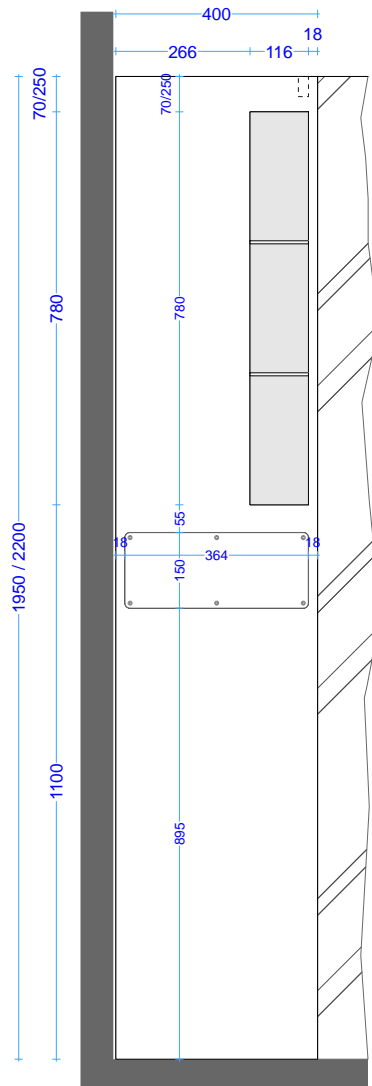

screen base 40\_195/220 parete

corian

scheda tecnica  
technical datasheet  
tarjeta técnica  
technisches Datenblatt

screen plus 40\_195/220

parete  
senza vani

corian

scheda tecnica  
technical datasheet  
tarjeta técnica  
technisches Datenblatt

INTERNO

ESTERNO

screen plus 40\_195/220

parete  
specchio fisso

corian

scheda tecnica  
technical datasheet  
tarjeta técnica  
technisches Datenblatt

INTERNO

ESTERNO

screen plus 40\_195/220 parete vano a giorno

corian

scheda tecnica  
 technical datasheet  
 tarjeta técnica  
 technisches Datenblatt

INTERNO

ESTERNO

screen plus 40\_195/220 parete  
 vano con anta specchio corian

scheda tecnica  
 technical datasheet  
 tarjeta técnica  
 technisches Datenblatt

INTERNO

ESTERNO

screen base 48\_195/220 parete

corian

scheda tecnica  
 technical datasheet  
 tarjeta técnica  
 technisches Datenblatt