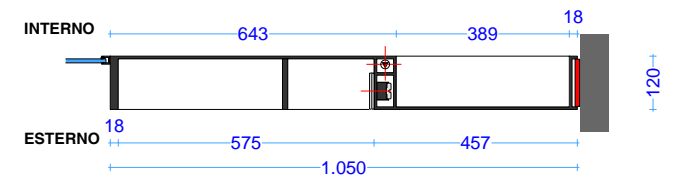

INTERNO

ESTERNO

screen plus 105\_195/220

parete  
vano a giorno

corian

scheda tecnica  
technical datasheet  
tarjeta técnica  
technisches Datenblatt

INTERNO

ESTERNO