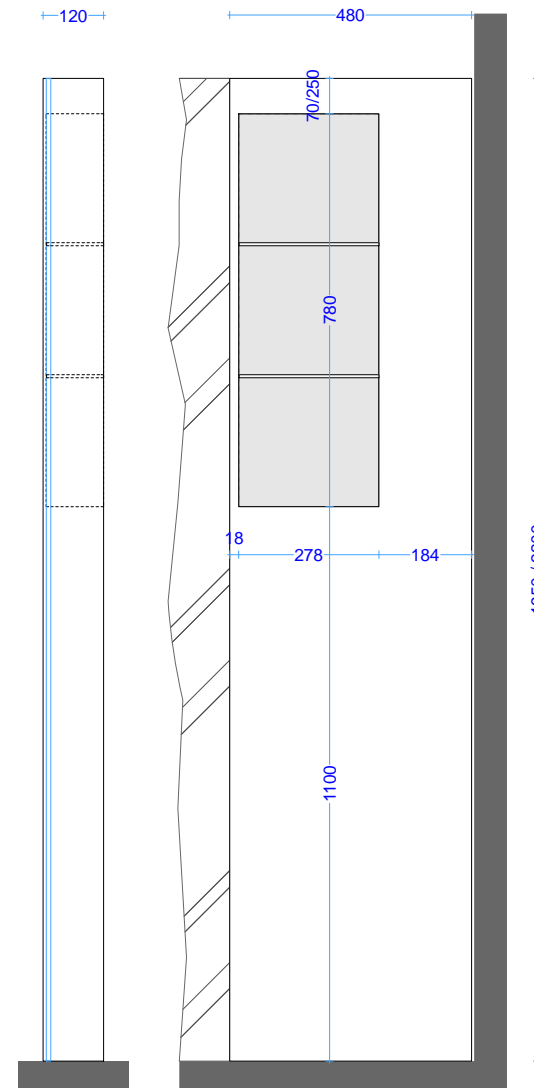

scheda tecnica  
 technical datasheet  
 tarjeta técnica  
 technisches Datenblatt

INTERNO

ESTERNO

screen base 48\_195/220 parete

corian

scheda tecnica  
 technical datasheet  
 tarjeta técnica  
 technisches Datenblatt

INTERNO

ESTERNO

screen plus 48\_195/220

parete  
senza vani

corian

scheda tecnica  
technical datasheet  
tarjeta técnica  
technisches Datenblatt

screen plus 48\_195/220

parete  
specchio fisso

corian

scheda tecnica  
technical datasheet  
tarjeta técnica  
technisches Datenblatt

INTERNO

ESTERNO

screen plus 48\_195/220 parete vano a giorno

corian

scheda tecnica  
 technical datasheet  
 tarjeta técnica  
 technisches Datenblatt

INTERNO

ESTERNO

screen plus 48\_195/220 parete corian vano con anta specchio

scheda tecnica  
 technical datasheet  
 tarjeta técnica  
 technisches Datenblatt

INTERNO

ESTERNO

screen base 55\_195/220 parete