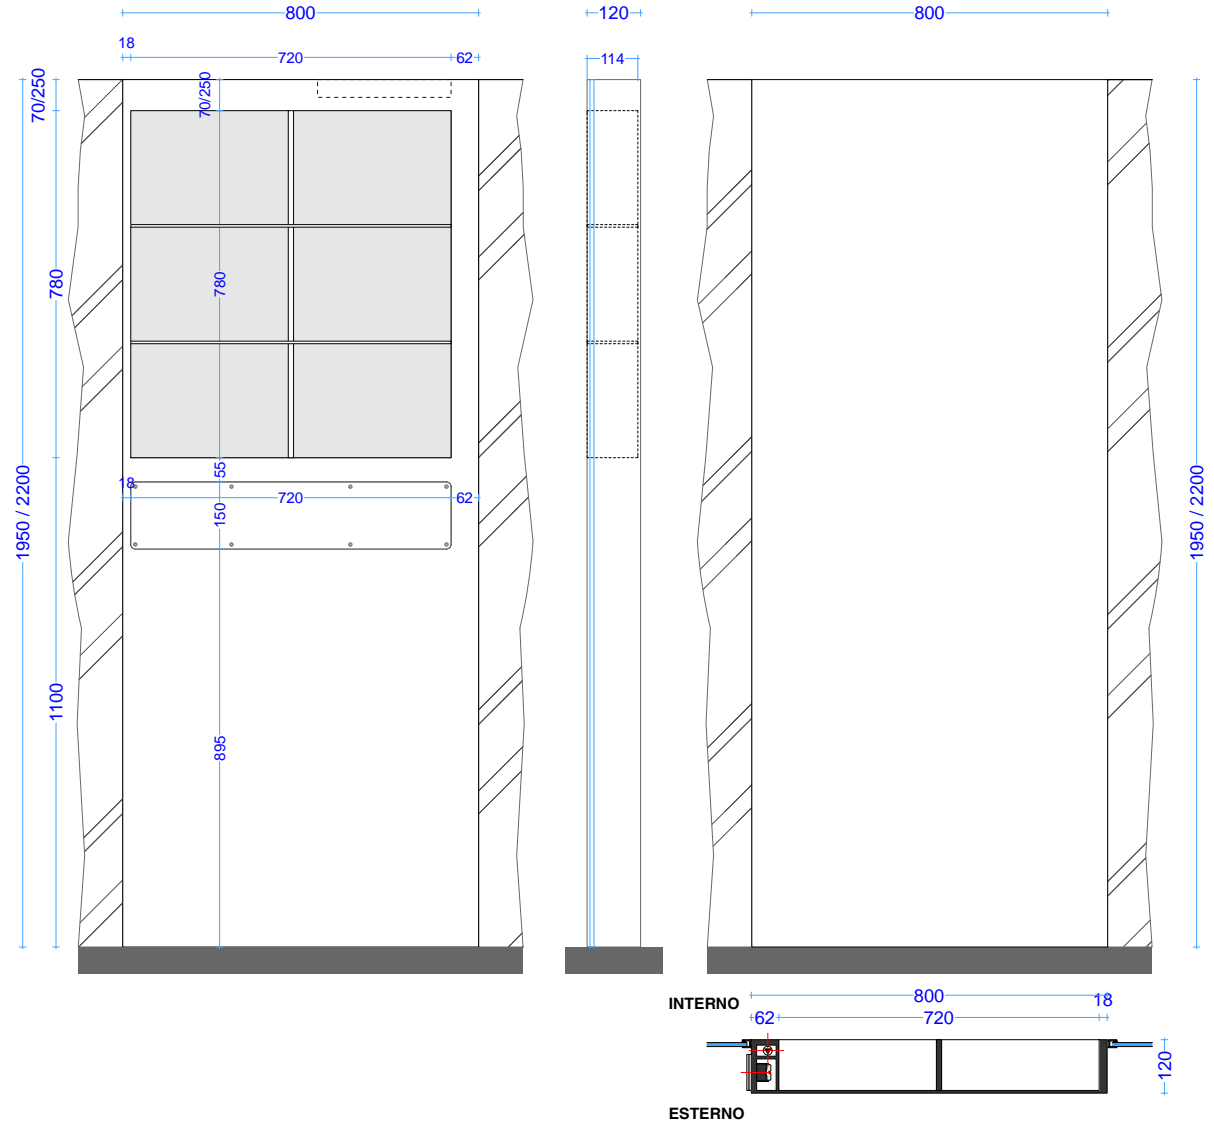

screen plus 80\_195/220

isola  
senza vani

corian

scheda tecnica  
technical datasheet  
tarjeta técnica  
technisches Datenblatt

INTERNO

ESTERNO

screen plus 80\_195/220

isola  
specchio fisso