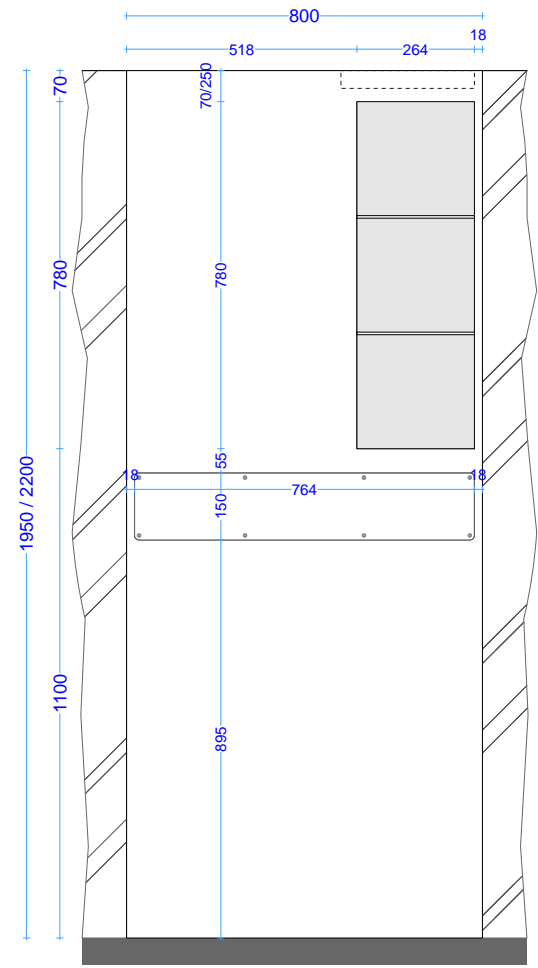

screen plus 80_195/220 isola
vano con anta specchio corian

scheda tecnica
technical datasheet
tarjeta técnica
technisches Datenblatt

INTERNO

ESTERNO