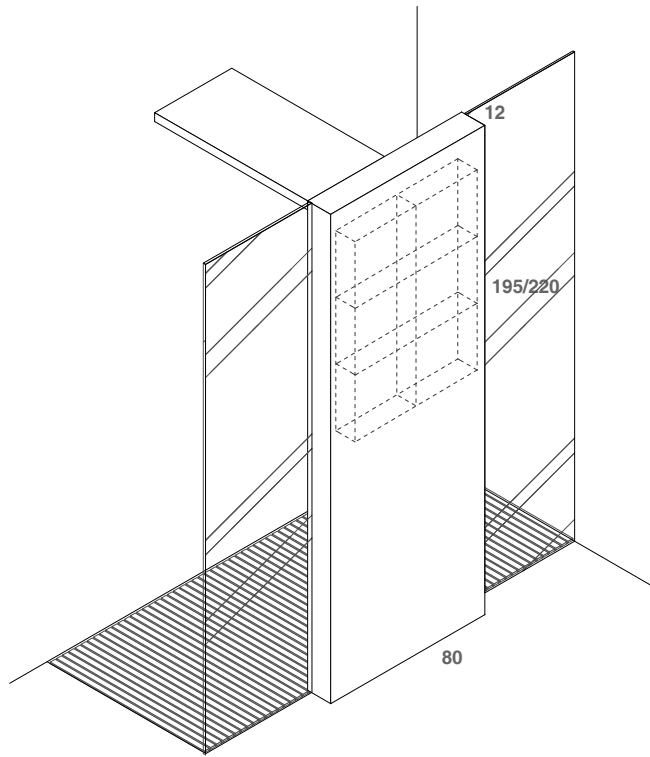

screen plus 80\_195/220

isola  
senza vani

corian

scheda tecnica  
technical datasheet  
tarjeta técnica  
technisches Datenblatt

INTERNO

ESTERNO

screen plus 80\_195/220

isola  
specchio fisso