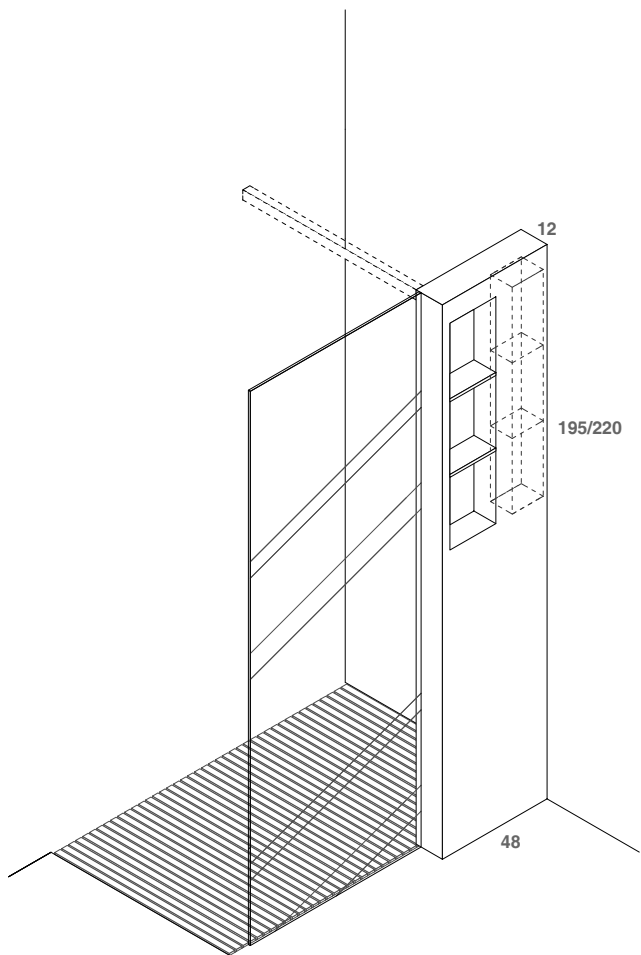

corian

scheda tecnica  
technical datasheet  
tarjeta técnica  
technisches Datenblatt

INTERNO

ESTERNO

screen plus 48\_195/220 parete vano a giorno

corian

scheda tecnica  
 technical datasheet  
 tarjeta técnica  
 technisches Datenblatt