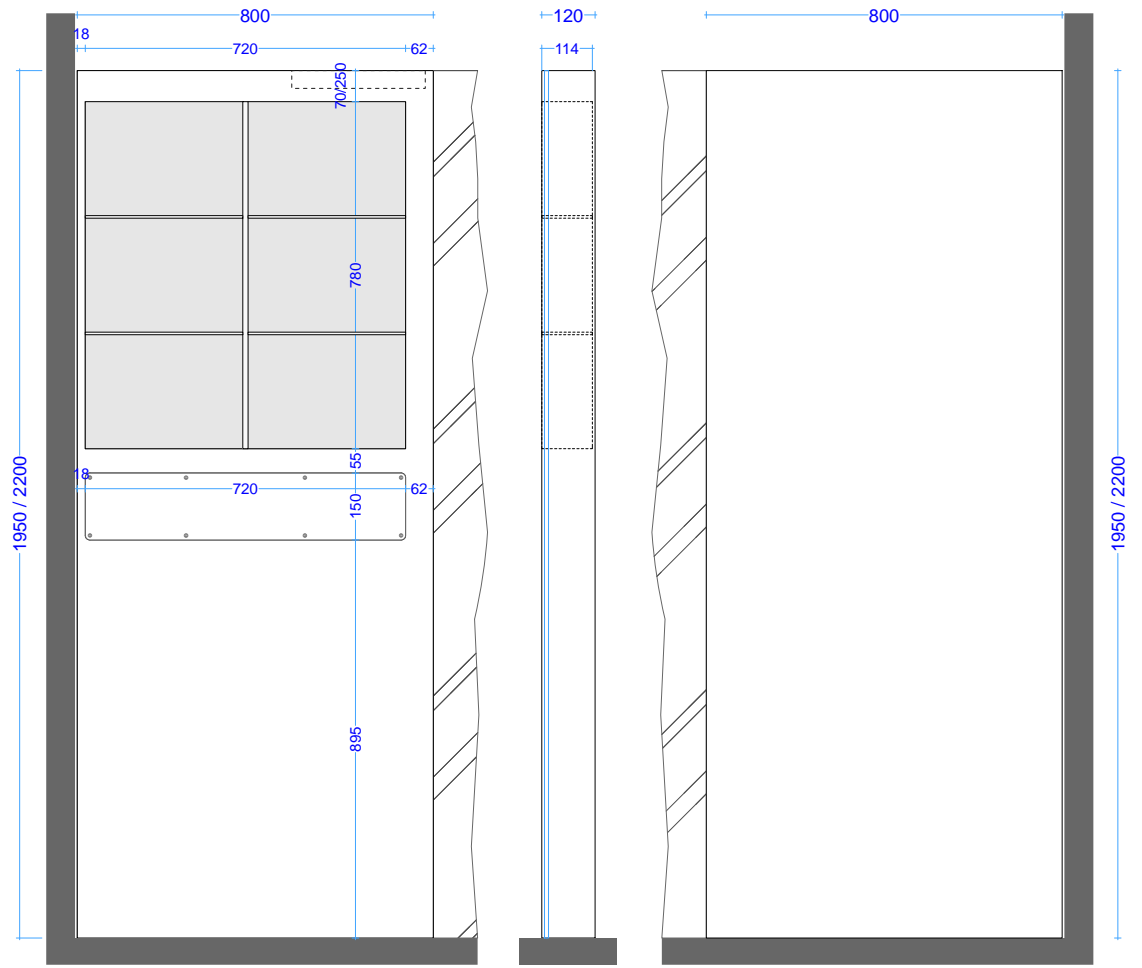

INTERNO

ESTERNO

screen plus 80\_195/220 parete senza vani corian

scheda tecnica  
 technical datasheet  
 tarjeta técnica  
 technisches Datenblatt

INTERNO

ESTERNO

screen plus 80\_195/220

parete  
specchio fisso