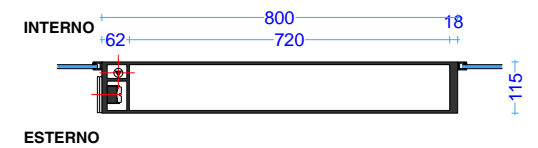

INTERNO

ESTERNO

screen plus 40\_195/220 isola  
vano con anta specchio corian

scheda tecnica  
technical datasheet  
tarjeta técnica  
technisches Datenblatt

INTERNO

ESTERNO

INTERNO

ESTERNO