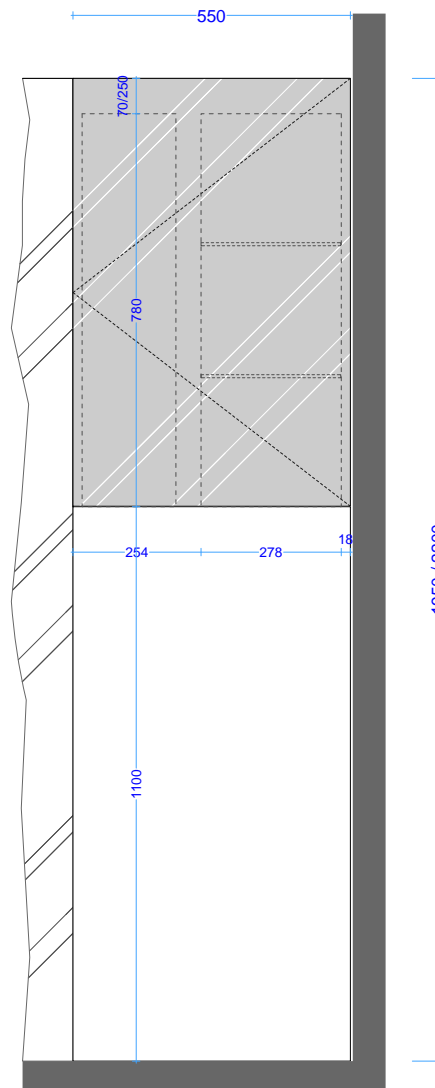

corian

scheda tecnica  
 technical datasheet  
 tarjeta técnica  
 technisches Datenblatt

screen plus 55\_195/220

parete  
senza vani

corian

scheda tecnica  
technical datasheet  
tarjeta técnica  
technisches Datenblatt

INTERNO

ESTERNO

screen plus 55\_195/220

parete  
specchio fisso

corian

scheda tecnica  
technical datasheet  
tarjeta técnica  
technisches Datenblatt

INTERNO

ESTERNO

screen plus 55\_195/220 parete  
vano a giorno

corian

scheda tecnica  
technical datasheet  
tarjeta técnica  
technisches Datenblatt

INTERNO

ESTERNO

screen plus 55\_195/220 parete  
 vano con anta specchio | corian

scheda tecnica  
 technical datasheet  
 tarjeta técnica  
 technisches Datenblatt

INTERNO

ESTERNO

screen base 80\_195/220 parete

corian

scheda tecnica  
 technical datasheet  
 tarjeta técnica  
 technisches Datenblatt