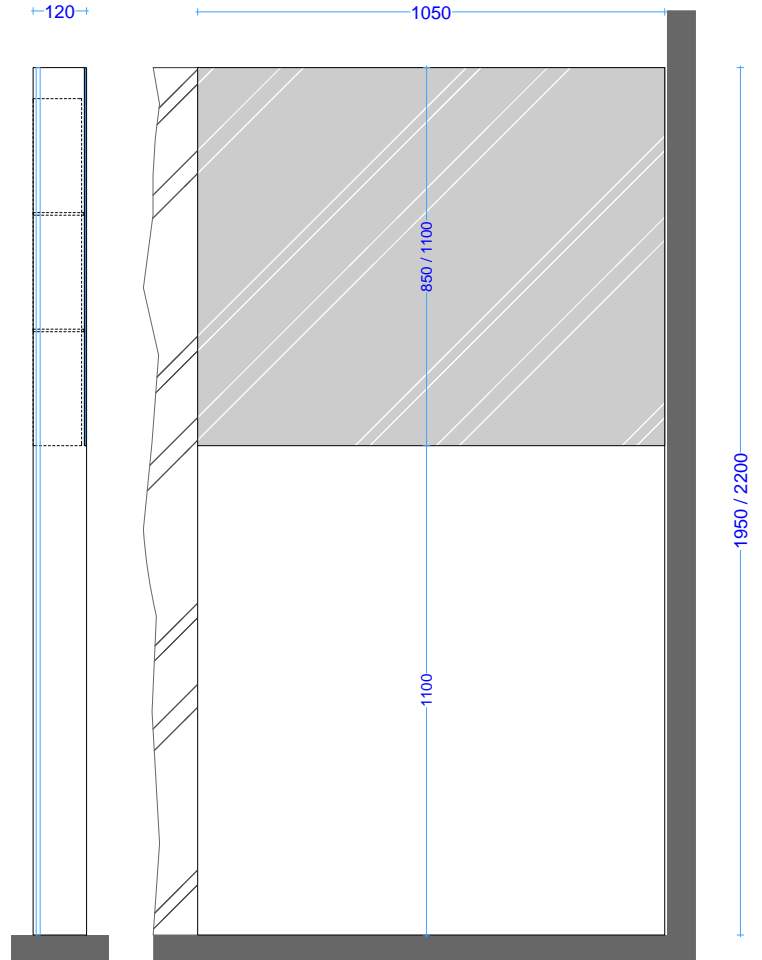

screen plus 105_195/220

parete
specchio fisso

corian

scheda tecnica
technical datasheet
tarjeta técnica
technisches Datenblatt

INTERNO

ESTERNO