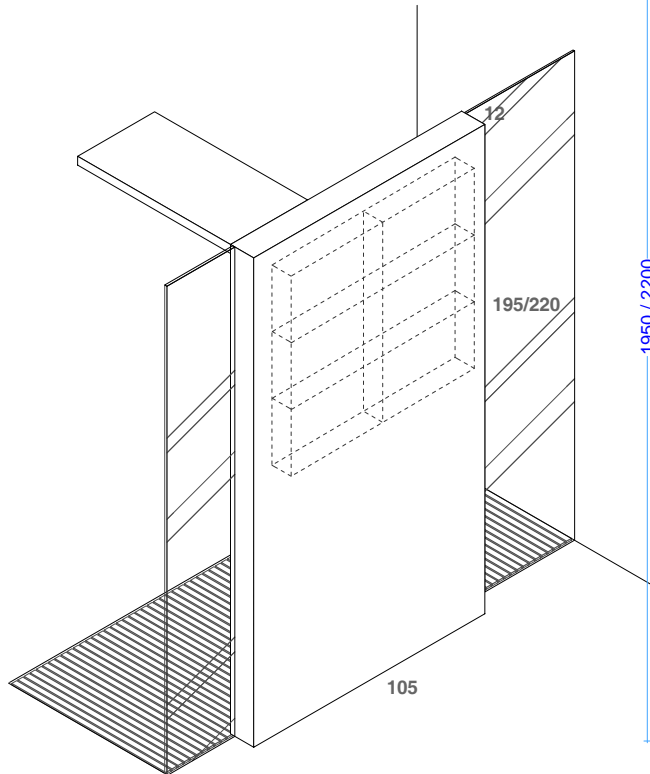

screen plus 105_195/220

isola
senza vani

corian

scheda tecnica
technical datasheet
tarjeta técnica
technisches Datenblatt

INTERNO

ESTERNO