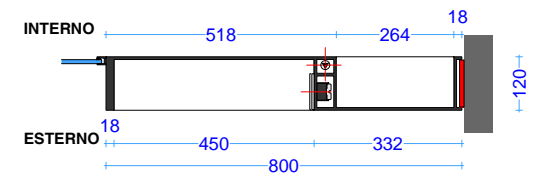

screen plus 80_195/220

parete
vano a giorno

corian

scheda tecnica
technical datasheet
tarjeta técnica
technisches Datenblatt

INTERNO

ESTERNO