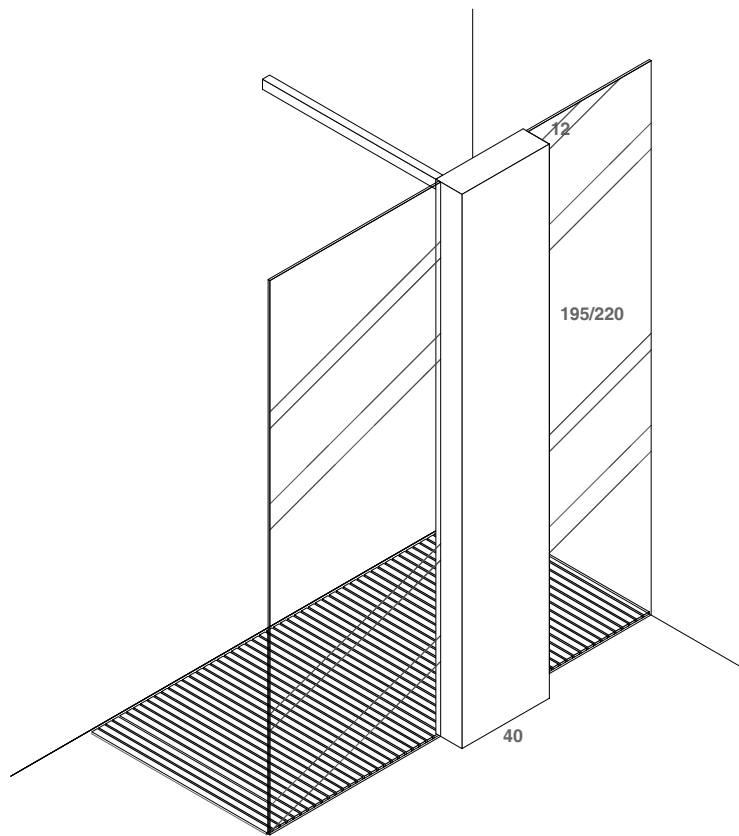

screen plus 105\_195/220

parete  
vano con anta specchio

corian

scheda tecnica  
technical datasheet  
tarjeta técnica  
technisches Datenblatt

INTERNO

ESTERNO

INTERNO

ESTERNO