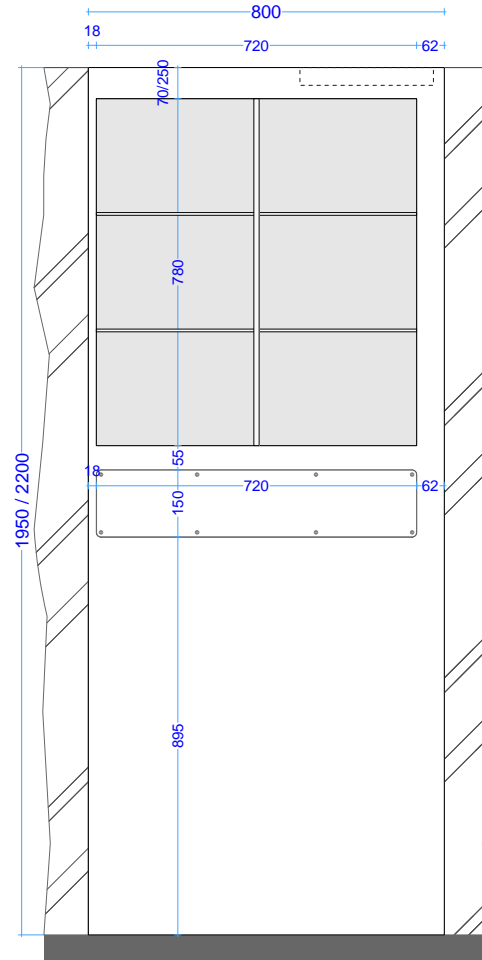

screen plus 80_195/220

isola
specchio fisso

corian

scheda tecnica
technical datasheet
tarjeta técnica
technisches Datenblatt

INTERNO

ESTERNO