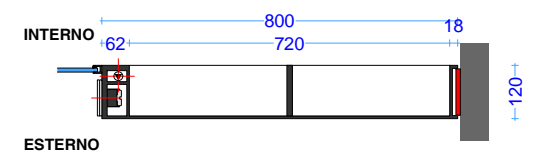

scheda tecnica  
 technical datasheet  
 tarjeta técnica  
 technisches Datenblatt

INTERNO

ESTERNO

screen base 80\_195/220 parete

corian

scheda tecnica  
 technical datasheet  
 tarjeta técnica  
 technisches Datenblatt

INTERNO

ESTERNO

screen plus 80\_195/220 parete senza vani corian

scheda tecnica  
 technical datasheet  
 tarjeta técnica  
 technisches Datenblatt

INTERNO

ESTERNO

screen plus 80\_195/220

parete  
specchio fisso