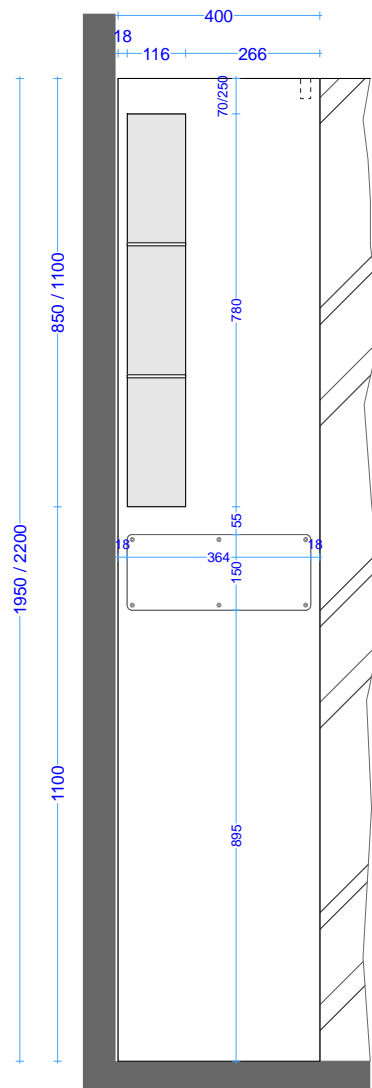

screen base 40\_195/220 parete

corian

scheda tecnica  
technical datasheet  
tarjeta técnica  
technisches Datenblatt

screen plus 40\_195/220

parete  
senza vani

corian

scheda tecnica  
technical datasheet  
tarjeta técnica  
technisches Datenblatt

INTERNO

ESTERNO

screen plus 40\_195/220

parete  
specchio fisso

corian

scheda tecnica  
technical datasheet  
tarjeta técnica  
technisches Datenblatt

INTERNO

ESTERNO

screen plus 40\_195/220 parete vano a giorno

corian

scheda tecnica  
 technical datasheet  
 tarjeta técnica  
 technisches Datenblatt

INTERNO

ESTERNO

screen plus 40\_195/220 parete  
 vano con anta specchio corian

scheda tecnica  
 technical datasheet  
 tarjeta técnica  
 technisches Datenblatt

INTERNO

ESTERNO

screen base 48\_195/220 parete

corian

scheda tecnica  
 technical datasheet  
 tarjeta técnica  
 technisches Datenblatt