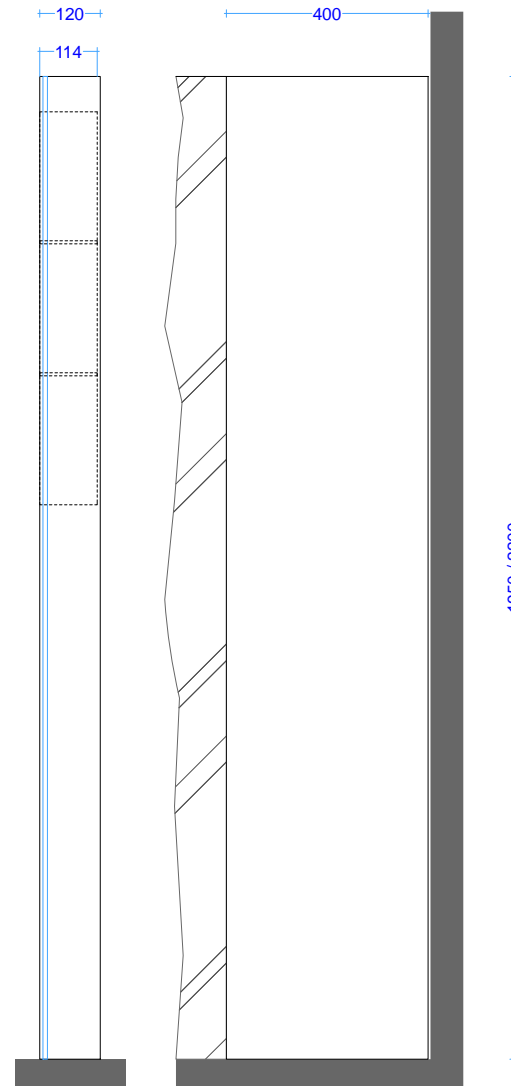

screen base 40\_195/220 parete

corian

scheda tecnica  
technical datasheet  
tarjeta técnica  
technisches Datenblatt

screen plus 40\_195/220

parete  
senza vani

corian

scheda tecnica  
technical datasheet  
tarjeta técnica  
technisches Datenblatt

INTERNO

ESTERNO

screen plus 40\_195/220

parete  
specchio fisso

corian

scheda tecnica  
technical datasheet  
tarjeta técnica  
technisches Datenblatt

INTERNO

ESTERNO

screen plus 40\_195/220 parete vano a giorno

corian

scheda tecnica  
 technical datasheet  
 tarjeta técnica  
 technisches Datenblatt

INTERNO

ESTERNO

screen plus 40\_195/220 parete  
 vano con anta specchio corian

scheda tecnica  
 technical datasheet  
 tarjeta técnica  
 technisches Datenblatt

INTERNO

ESTERNO

screen base 48\_195/220 parete

corian

scheda tecnica  
 technical datasheet  
 tarjeta técnica  
 technisches Datenblatt