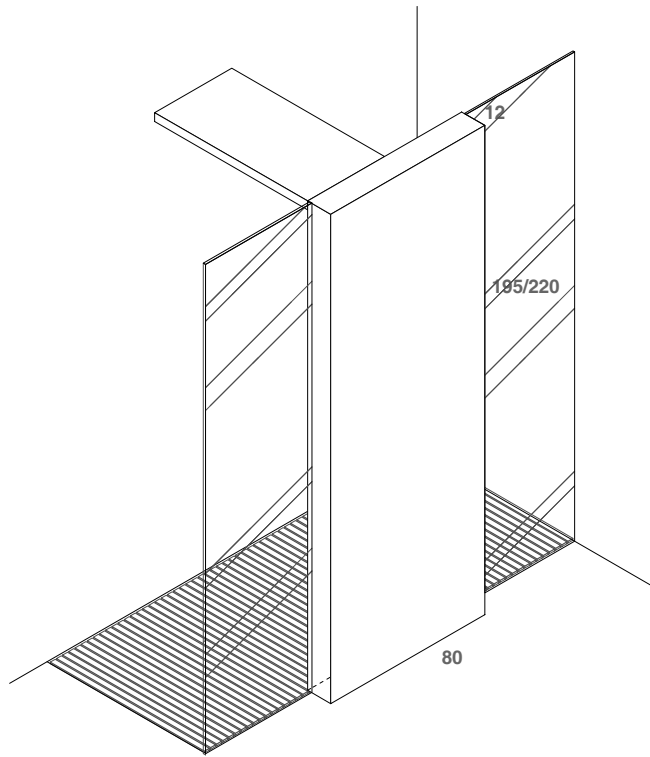

INTERNO

ESTERNO

screen plus 40\_195/220 isola  
vano con anta specchio corian

scheda tecnica  
technical datasheet  
tarjeta técnica  
technisches Datenblatt

INTERNO

ESTERNO

INTERNO

ESTERNO