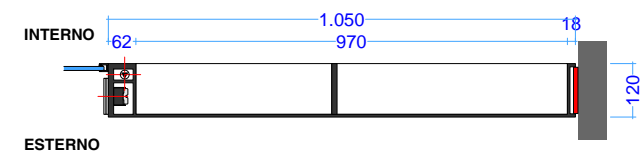

screen plus 105_195/220

parete
senza vani

corian

scheda tecnica
technical datasheet
tarjeta técnica
technisches Datenblatt

INTERNO

ESTERNO