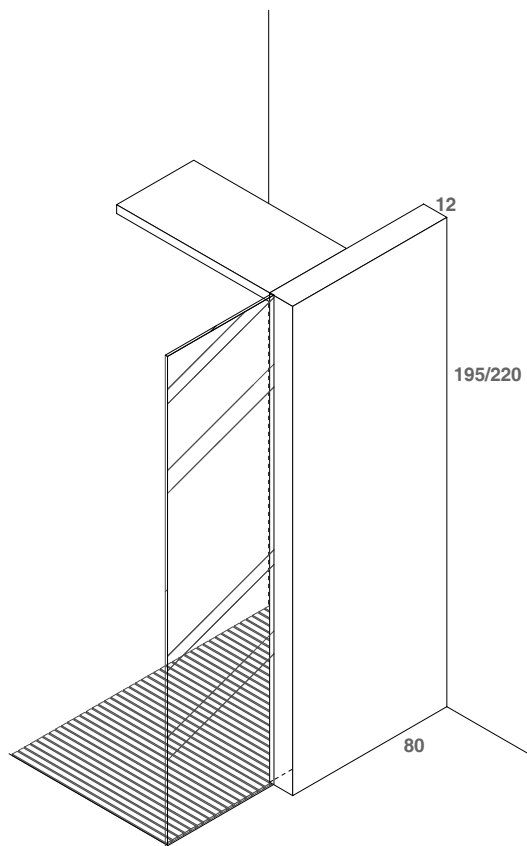

screen base 80_195/220 parete

corian

scheda tecnica
technical datasheet
tarjeta técnica
technisches Datenblatt

INTERNO

ESTERNO