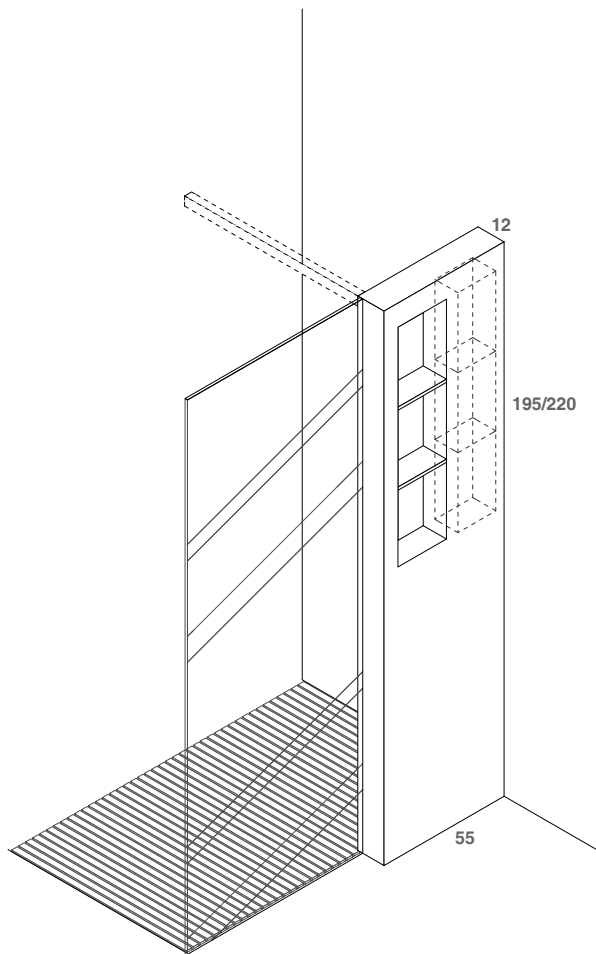

screen plus 55_195/220 parete
vano a giorno

corian

scheda tecnica
technical datasheet
tarjeta técnica
technisches Datenblatt