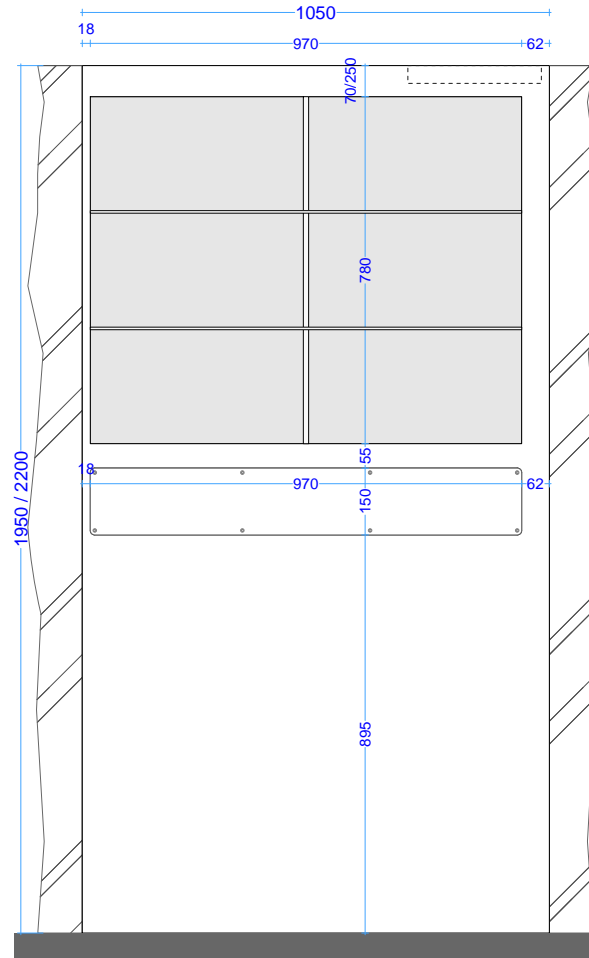

screen plus 105_195/220

isola
specchio fisso

corian

scheda tecnica
technical datasheet
tarjeta técnica
technisches Datenblatt

INTERNO

ESTERNO