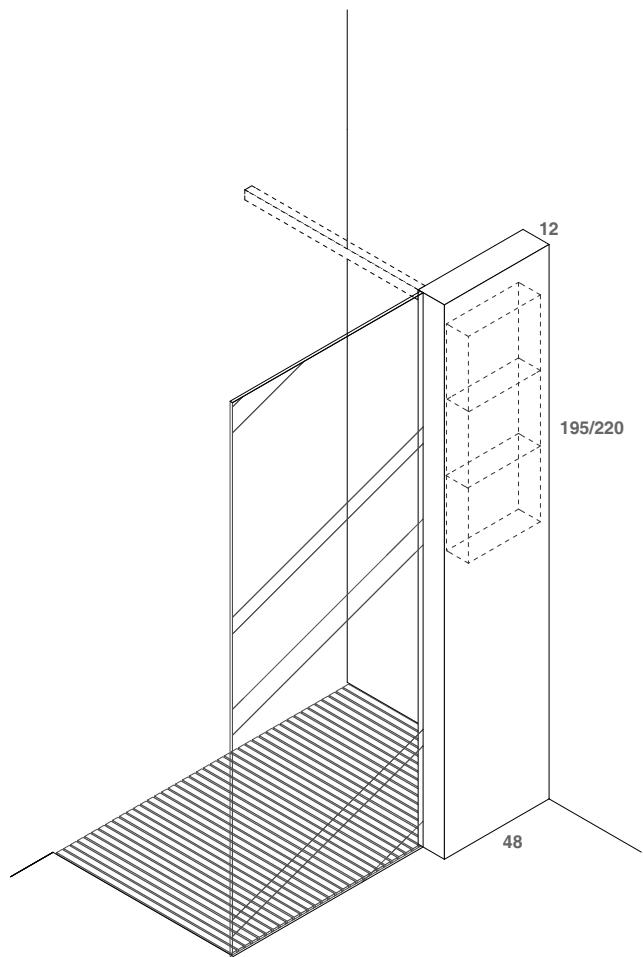

scheda tecnica  
 technical datasheet  
 tarjeta técnica  
 technisches Datenblatt

INTERNO

ESTERNO

screen base 48\_195/220 parete

corian

scheda tecnica  
 technical datasheet  
 tarjeta técnica  
 technisches Datenblatt

INTERNO

ESTERNO

screen plus 48\_195/220

parete  
senza vani

corian

scheda tecnica  
technical datasheet  
tarjeta técnica  
technisches Datenblatt

screen plus 48\_195/220

parete  
specchio fisso