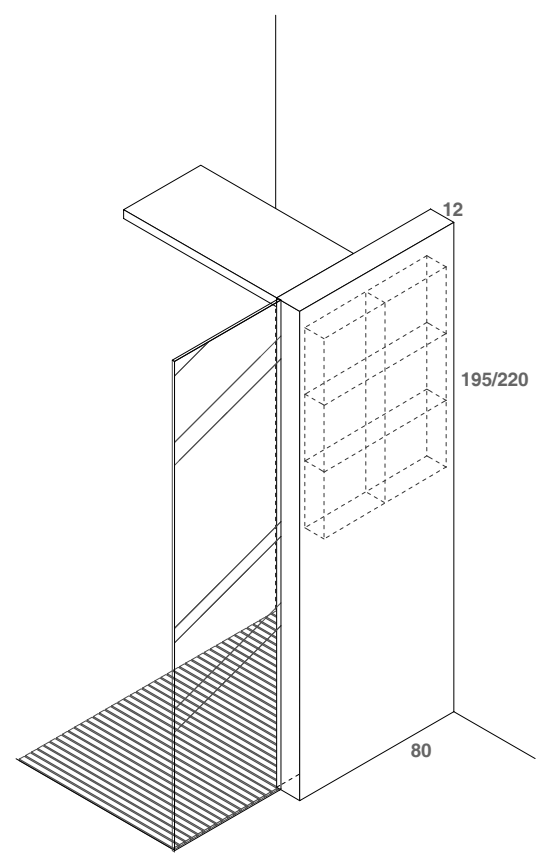

INTERNO

ESTERNO

screen plus 80\_195/220 parete senza vani corian

scheda tecnica  
 technical datasheet  
 tarjeta técnica  
 technisches Datenblatt

INTERNO

ESTERNO

screen plus 80\_195/220

parete  
specchio fisso