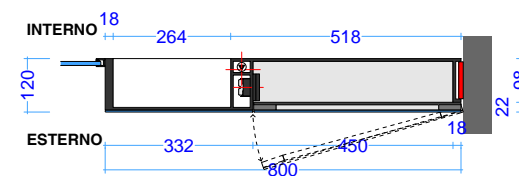

INTERNO

ESTERNO

screen plus 80\_195/220

parete  
vano con anta specchio

corian

scheda tecnica  
technical datasheet  
tarjeta técnica  
technisches Datenblatt

INTERNO

ESTERNO