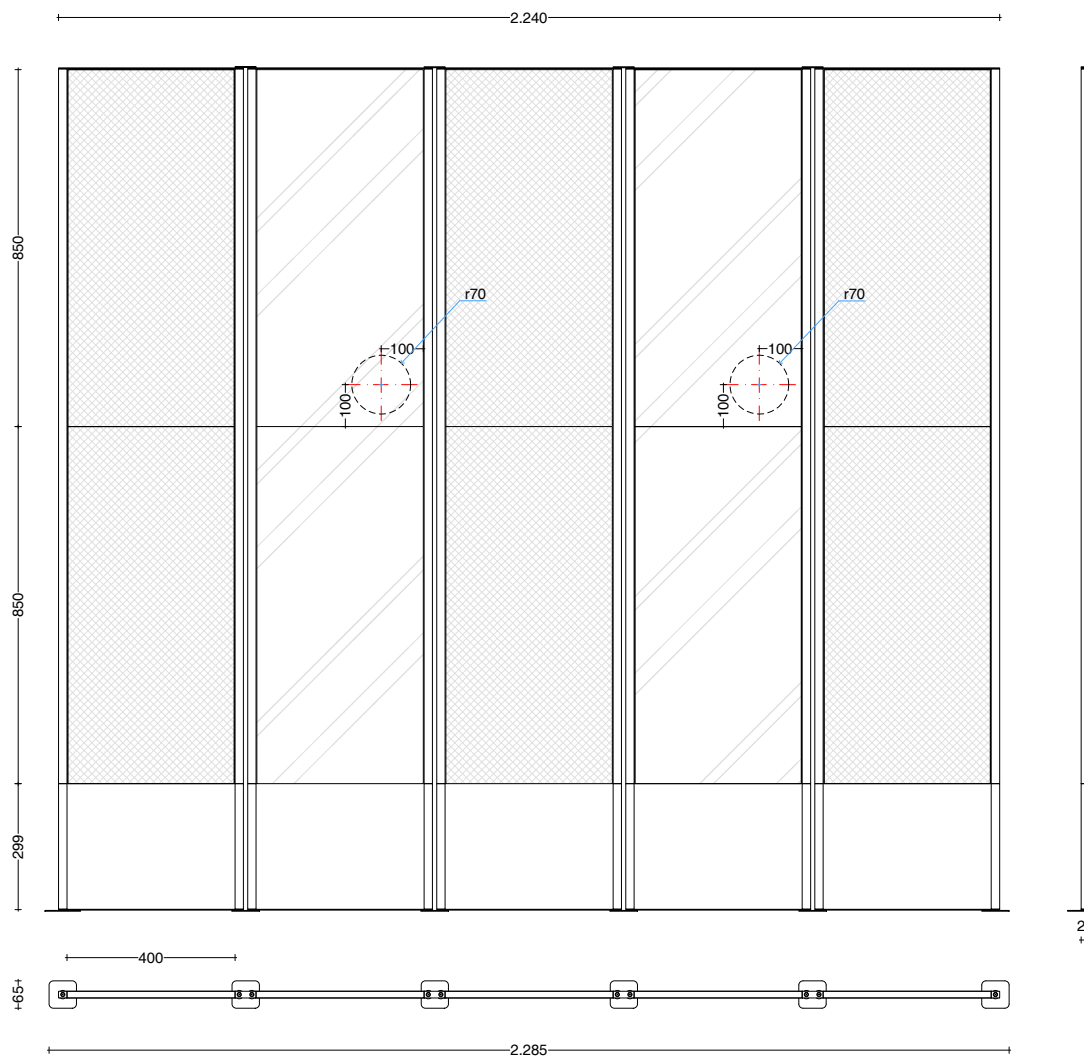

Gli specchi di serie sono senza lente di ingrandimento

The mirror are standard without a magnifying glass

SX

Lo specchio può essere sx o dx, è sempre nel secondo modulo

Mirror can be on left or right side, always on the second module

shade_finitura + 2 specchi 5 moduli
5 modules

corian®
tessile
fabric
textil
Gewebe

specchio
mirror
espejo
spiegel

touch

scheda tecnica
technical datasheet
tarjeta técnica
technisches Datenblatt

U.BKC.048.160. __