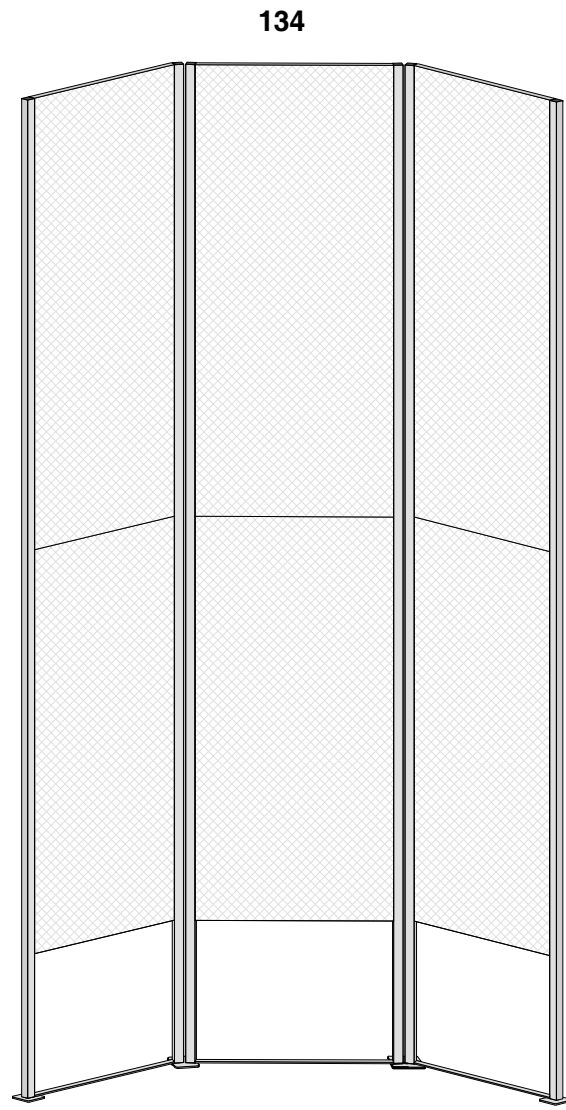

shade_monofinitura

3 moduli
3 modules

corian®

tessile
fabric
textil
Gewebe

specchio
mirror
espejo
spiegel

touch

scheda tecnica
technical datasheet
tarjeta técnica
technisches Datenblatt

U.BKC.048.160.

201

shade_finitura + 1 specchio 3 moduli
3 modules

corian®
tessile
fabric
textil
Gewebe

specchio
mirror
espejo
spiegel

touch

scheda tecnica
technical datasheet
tarjeta técnica
technisches Datenblatt

U.BKC.048.160.

Lo specchio può essere sx o dx, è sempre nel secondo modulo

Mirror can be on left or right side, always on the second module

shade_monofinitura

5 moduli
5 modules

corian®

tessile
fabric
textil
Gewebe

specchio
mirror
espejo
spiegel