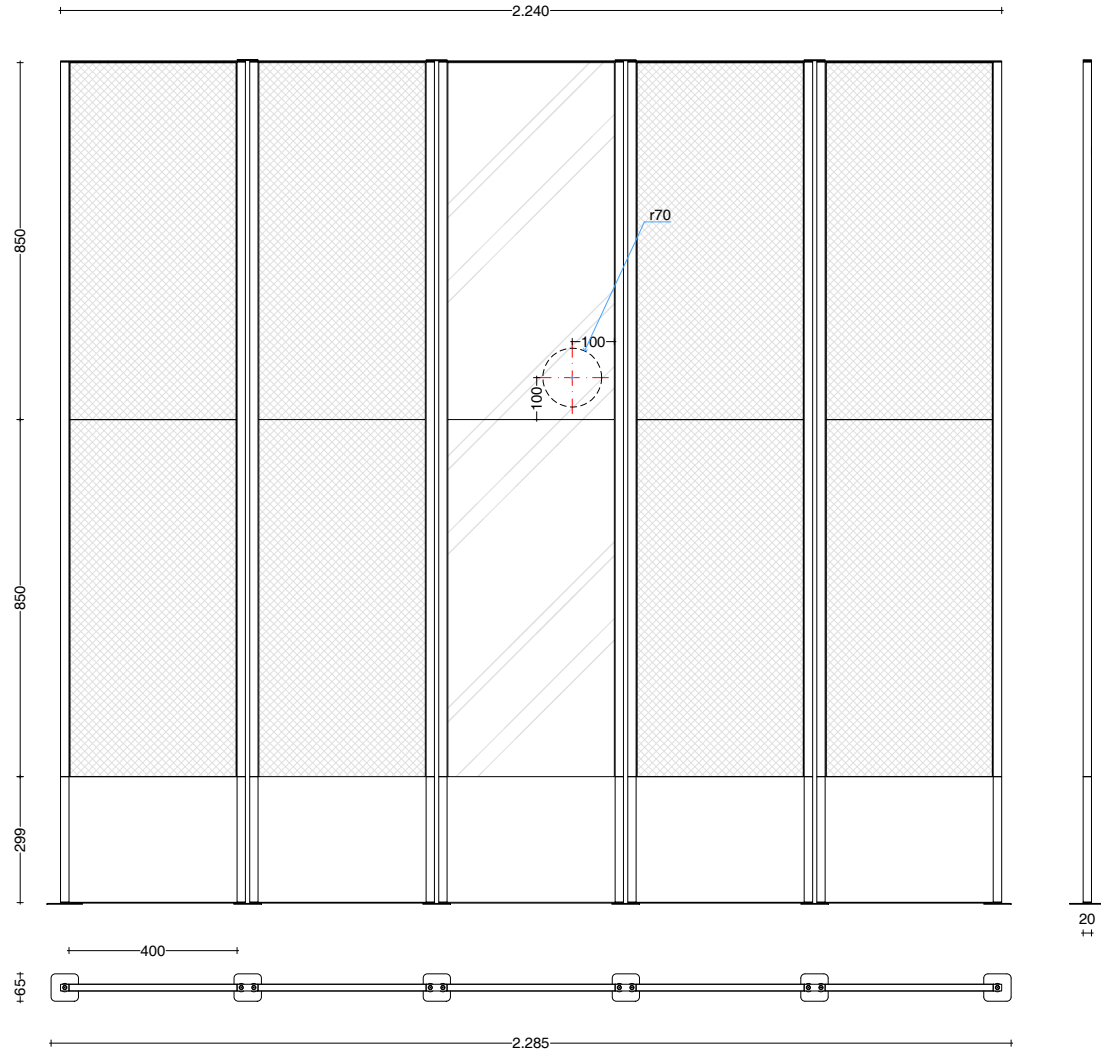

shade_finitura + 1 specchio Centr.

5 moduli
5 modules

corian®

tessile
fabric
textil
Gewebe

specchio
mirror
espejo
spiegel

touch

scheda tecnica
technical datasheet
tarjeta técnica
technisches Datenblatt

U.BKC.048.160.____

Gli specchi di serie sono senza lente di ingrandimento
The mirror are standard without a magnifying glass