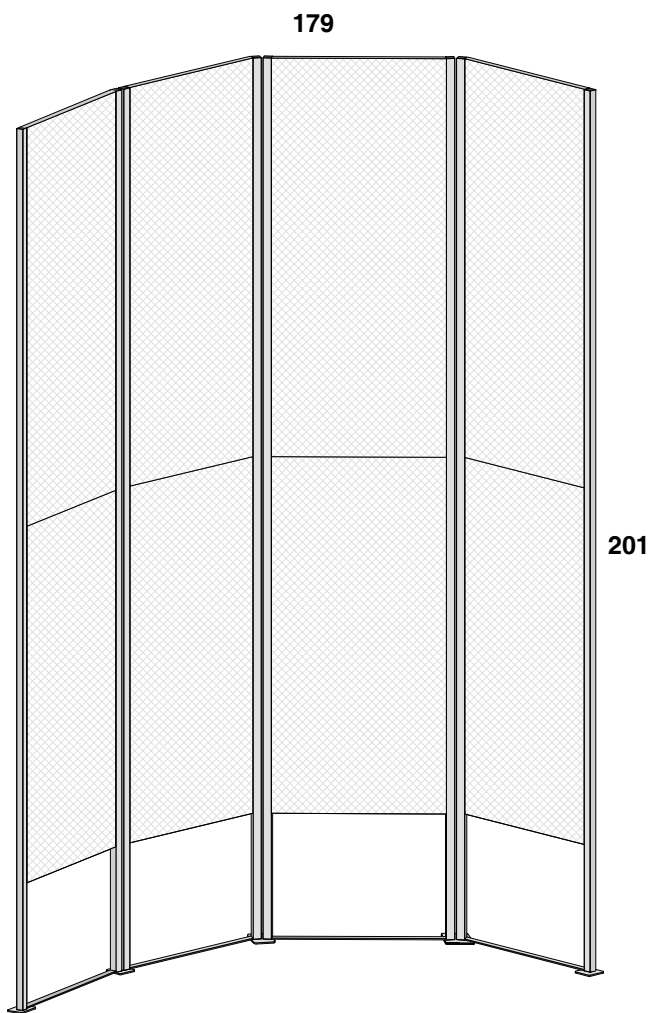

shade_monofinitura

4 moduli
4 modules

corian®

tessile
fabric
textil
Gewebe

specchio
mirror
espejo
spiegel

touch

scheda tecnica
technical datasheet
tarjeta técnica

technisches Datenblatt

U.BKC.048.160. __