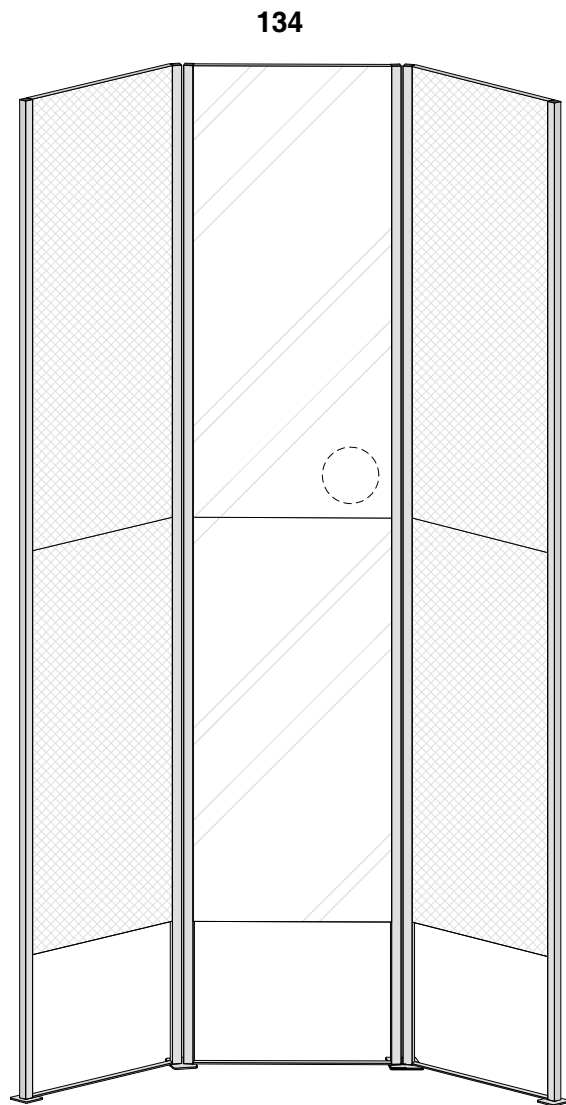

shade_monofinitura

3 moduli
3 modules

corian®

tessile
fabric
textil
Gewebe

specchio
mirror
espejo
spiegel

touch

scheda tecnica
technical datasheet
tarjeta técnica
technisches Datenblatt

U.BKC.048.160.

201

shade_finitura + 1 specchio 3 moduli
3 modules

corian®
tessile
fabric
textil
Gewebe

specchio
mirror
espejo
spiegel

touch

scheda tecnica
technical datasheet
tarjeta técnica
technisches Datenblatt

U.BKC.048.160.

Lo specchio può essere sx o dx, è sempre nel secondo modulo

Mirror can be on left or right side, always on the second module

shade_monofinitura

5 moduli
5 modules

corian®

tessile
fabric
textil
Gewebe

specchio
mirror
espejo
spiegel