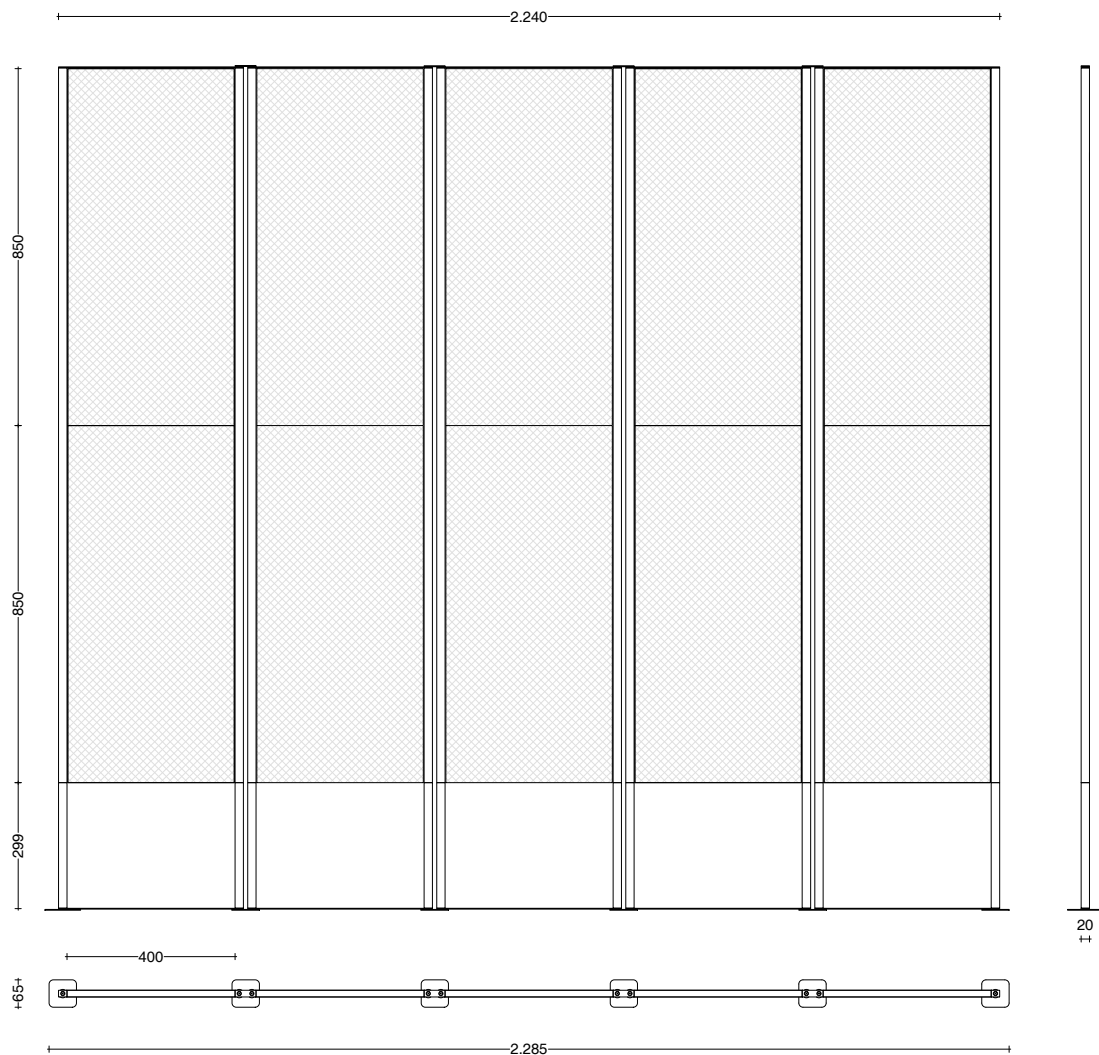

shade_monofinitura

5 moduli
5 modules

corian®

tessile
fabric
textil
Gewebe

specchio
mirror
espejo
spiegel

touch

scheda tecnica
technical datasheet
tarjeta técnica
technisches Datenblatt

U.BKC.048.160. __