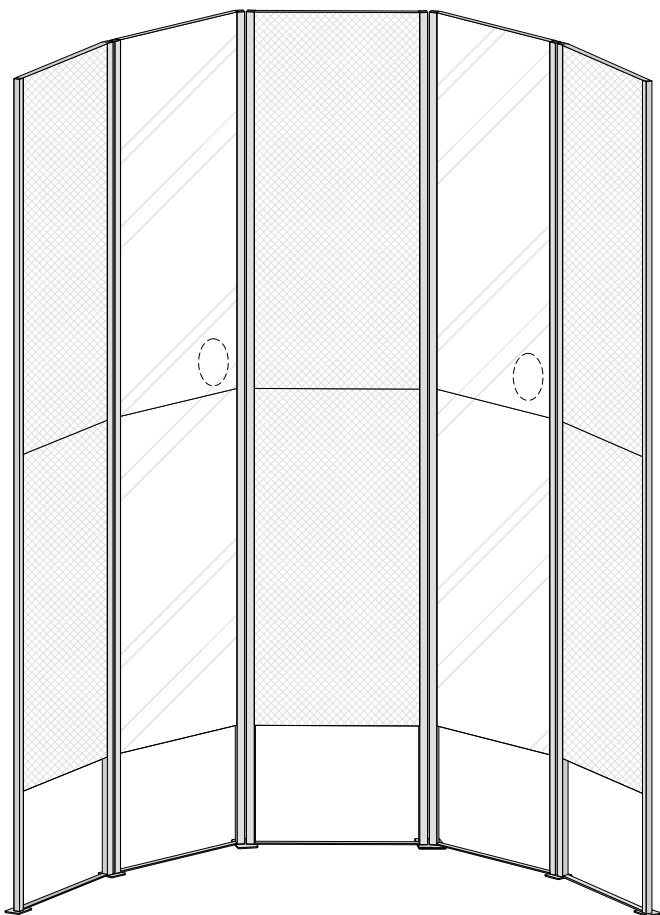

Lo specchio può essere sx o dx, è sempre nel secondo modulo

Mirror can be on left or right side, always on the second module

shade_monofinitura

5 moduli
5 modules

corian®

tessile
fabric
textil
Gewebe

specchio
mirror
espejo
spiegel

Gli specchi di serie sono senza lente di ingrandimento

The mirror are standard without a magnifying glass

SX

Lo specchio può essere sx o dx, è sempre nel secondo modulo

Mirror can be on left or right side, always on the second module

shade_finitura + 2 specchi 5 moduli
5 modules

corian®
tessile
fabric
textil
Gewebe

specchio
mirror
espejo
spiegel

touch

scheda tecnica
technical datasheet
tarjeta técnica
technisches Datenblatt

U.BKC.048.160. __