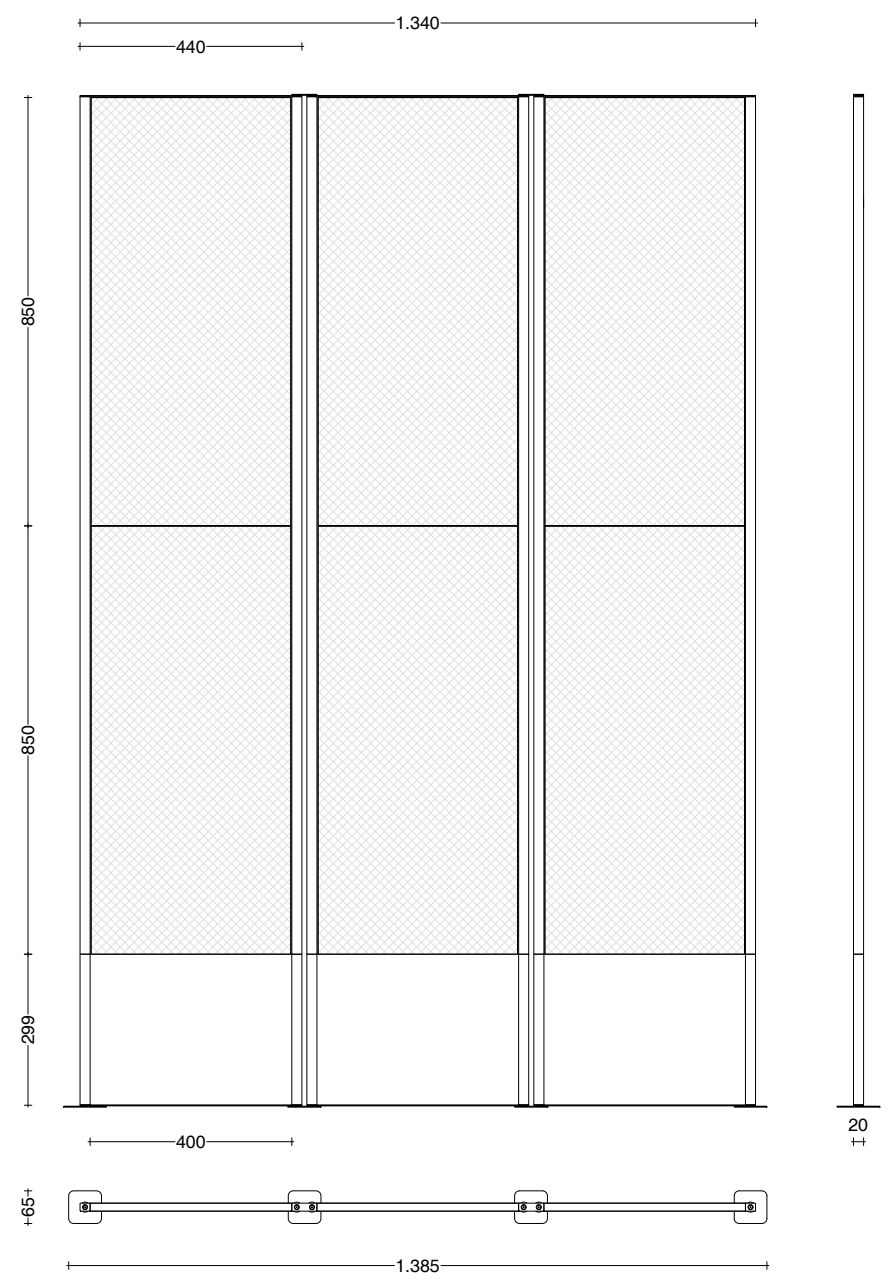

shade_monofinitura

3 moduli
3 modules

corian®

tessile
fabric
textil
Gewebe

specchio
mirror
espejo
spiegel

touch

scheda tecnica
technical datasheet
tarjeta técnica
technisches Datenblatt

U.BKC.048.160.

201

shade_finitura + 1 specchio 3 moduli
3 modules

corian®
tessile
fabric
textil
Gewebe

specchio
mirror
espejo
spiegel

touch

scheda tecnica
technical datasheet
tarjeta técnica
technisches Datenblatt

U.BKC.048.160.

Lo specchio può essere sx o dx, è sempre nel secondo modulo

Mirror can be on left or right side, always on the second module

shade_monofinitura

5 moduli
5 modules

corian®

tessile
fabric
textil
Gewebe

specchio
mirror
espejo
spiegel