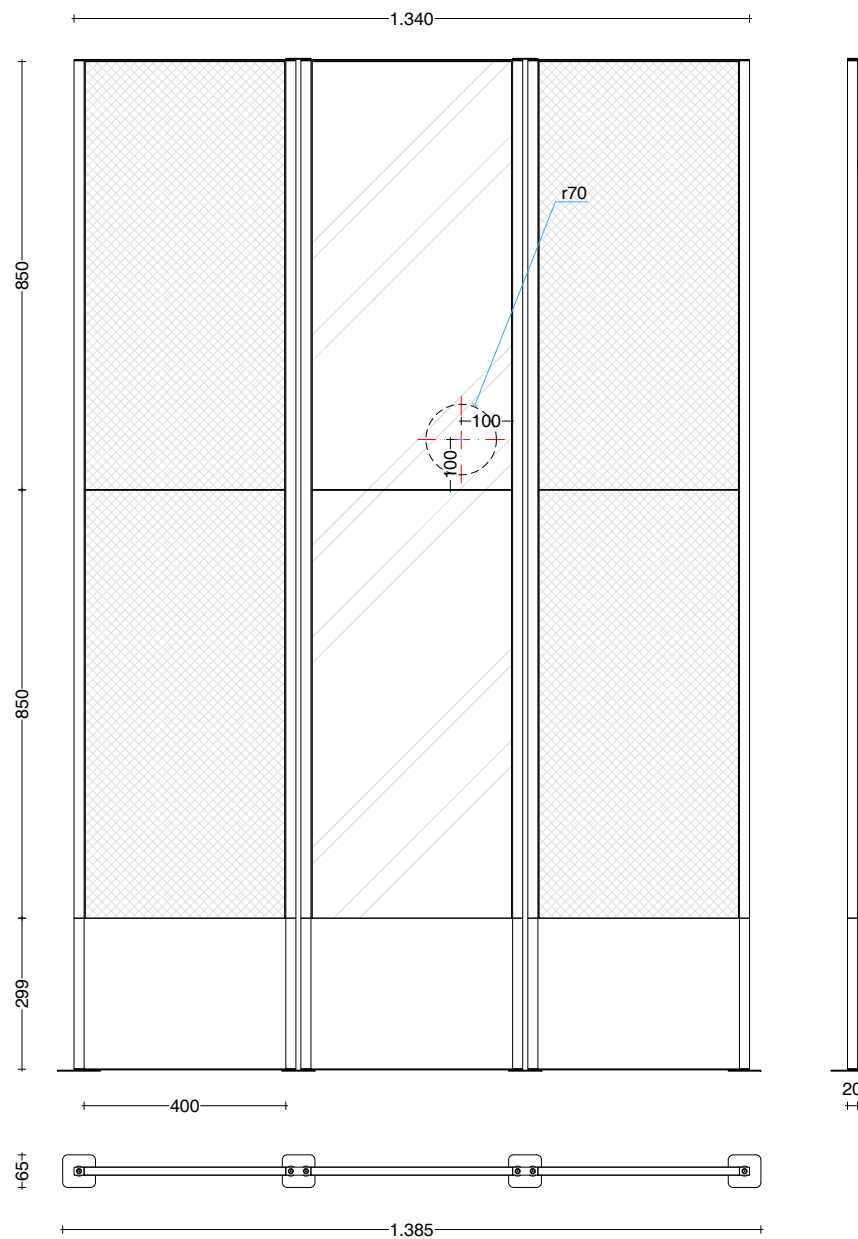

shade_finitura + 1 specchio 3 moduli
3 modules

corian®
tessile
fabric
textil
Gewebe

specchio
mirror
espejo
spiegel

touch

scheda tecnica
technical datasheet
tarjeta técnica
technisches Datenblatt

U.BKC.048.160.

Gli specchi di serie sono senza lente di ingrandimento
The mirror are standard without a magnifying glass