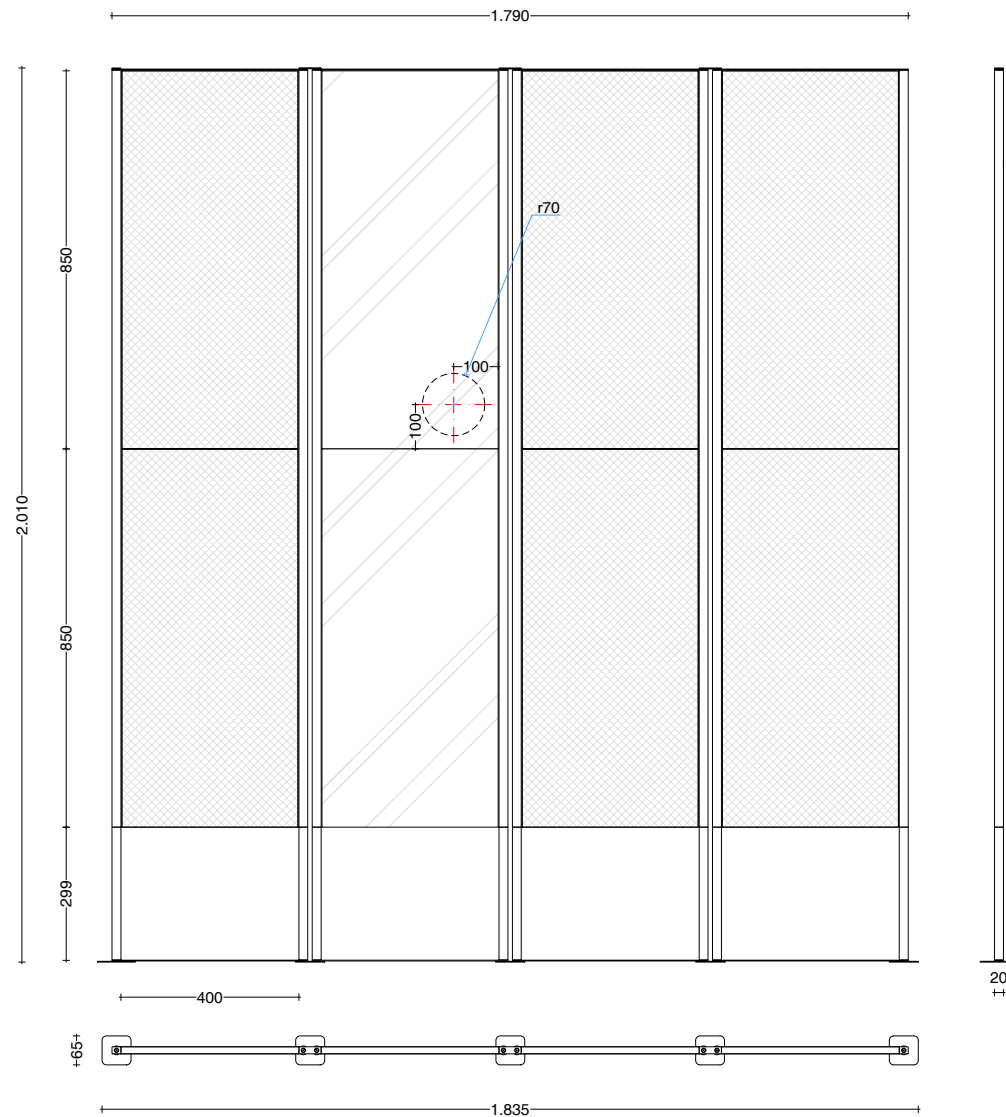

shade_finitura+1 specchio SX/DX

4 moduli
4 modules

corian®

tessile
fabric
textil
Gewebe

specchio
mirror
espejo
spiegel

touch

scheda tecnica
technical datasheet
tarjeta técnica

technisches Datenblatt

U.BKC.048.160.____

Gli specchi di serie sono senza lente di ingrandimento

The mirror are standard without a magnifying glass

Lo specchio può essere sx o dx, è sempre nel secondo modulo

Mirror can be on left or right side, always on the second module