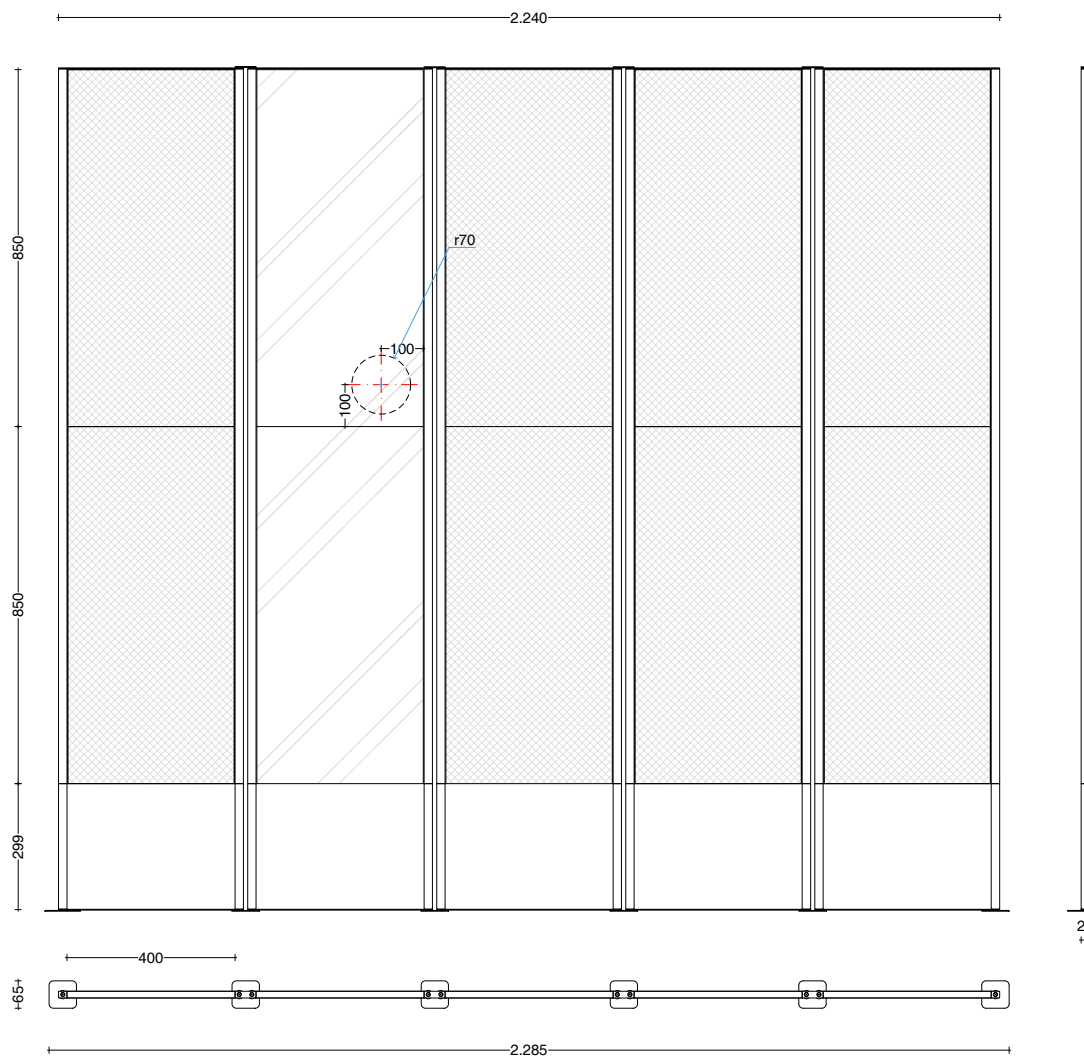

Gli specchi di serie sono senza lente di ingrandimento

The mirror are standard without a magnifying glass

SX

Lo specchio può essere sx o dx, è sempre nel secondo modulo

Mirror can be on left or right side, always on the second module