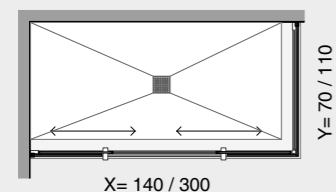

modelli e tipologie / models and typologies

ANGOLO / corner

ingresso centrale
central entrance