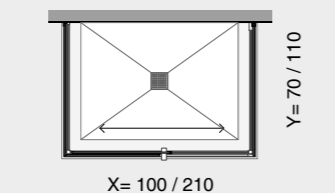

SLIDE_box anta scorrevole / shower enclosure with sliding door

Box doccia a misura al centimetro con anta scorrevole singola o doppia per le grandi dimensioni. Si caratterizza per i leggeri profili perimetrali in alluminio brillantato e i vetri temperati trasparenti con spessore 8 mm. È disponibile in tutte le tipologie - angolo, nicchia, parete - fino a cm 210 x 110 e altezza cm 195 (a richiesta altezza massima cm 210)

Slide is a made-to-measure shower enclosure with sliding door, available also with double door in big sizes. It is characterized by light polished aluminum profiles and tempered transparent glasses 8 mm thick. It is available in all typologies - corner, niche, wall - up to 210x110 cm with standard height 195 cm (on request up to height 210 cm - maximum size).

SPECIFICHE TECNICHE / technical features

BOX STANDARD /

DIMENSIONI

larghezza: min 70cm / max 300cm
 profondità: min 70 cm / max 110 cm
 altezza: 195 cm

CARATTERISTICHE

vetro temperato trasparente
 spessore vetro 8 mm
 profili telaio alluminio LUCIDO
 maniglia alluminio LUCIDO
 pomolo alluminio LUCIDO

ANGOLO / corner

ingresso centrale
 central entrance

ingresso laterale
 lateral entrance

ingresso angolare
 corner entrance

PARETE / wall

NICCHIA / niche