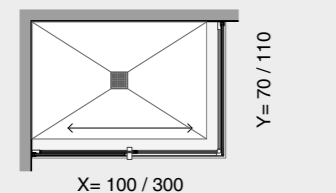

ingresso laterale
lateral entrance