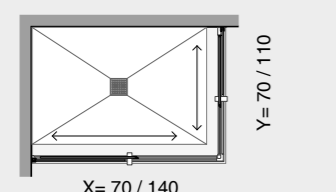

SLIDE_box anta scorrevole / shower enclosure with sliding door

Box doccia a misura al centimetro con anta scorrevole singola o doppia per le grandi dimensioni. Si caratterizza per i leggeri profili perimetrali in alluminio brillantato e i vetri temperati trasparenti con spessore 8 mm. È disponibile in tutte le tipologie - angolo, nicchia, parete - fino a cm 210 x 110 e altezza cm 195 (a richiesta altezza massima cm 210)

Slide is a made-to-measure shower enclosure with sliding door, available also with double door in big sizes. It is characterized by light polished aluminum profiles and tempered transparent glasses 8 mm thick. It is available in all typologies - corner, niche, wall - up to 210x110 cm with standard height 195 cm (on request up to height 210 cm - maximum size).

SPECIFICHE TECNICHE / technical features

BOX STANDARD /

DIMENSIONI

larghezza: min 70cm / max 300cm
 profondità: min 70 cm / max 110 cm
 altezza: 195 cm

CARATTERISTICHE

vetro temperato trasparente
 spessore vetro 8 mm
 profili telaio alluminio LUCIDO
 maniglia alluminio LUCIDO
 pomolo alluminio LUCIDO

ANGOLO / corner

ingresso centrale
 central entrance

ingresso laterale
 lateral entrance

ingresso angolare
 corner entrance

PARETE / wall

NICCHIA / niche