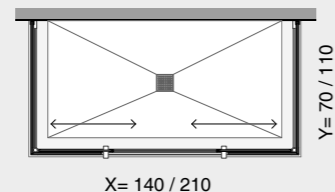

SLIDE_box anta scorrevole / shower enclosure with sliding door

Box doccia a misura al centimetro con anta scorrevole singola o doppia per le grandi dimensioni. Si caratterizza per i leggeri profili perimetrali in alluminio brillantato e i vetri temperati trasparenti con spessore 8 mm. È disponibile in tutte le tipologie - angolo, nicchia, parete - fino a cm 210 x 110 e altezza cm 195 (a richiesta altezza massima cm 210)

Slide is a made-to-measure shower enclosure with sliding door, available also with double door in big sizes. It is characterized by light polished aluminum profiles and tempered transparent glasses 8 mm thick. It is available in all typologies - corner, niche, wall - up to 210x110 cm with standard height 195 cm (on request up to height 210 cm - maximum size).

SPECIFICHE TECNICHE / technical features

BOX STANDARD /

DIMENSIONI

larghezza: min 70cm / max 300cm
 profondità: min 70 cm / max 110 cm
 altezza: 195 cm

CARATTERISTICHE

vetro temperato trasparente
 spessore vetro 8 mm
 profili telaio alluminio LUCIDO
 maniglia alluminio LUCIDO
 pomolo alluminio LUCIDO

ANGOLO / corner

ingresso centrale
 central entrance

ingresso laterale
 lateral entrance

ingresso angolare
 corner entrance

PARETE / wall

NICCHIA / niche