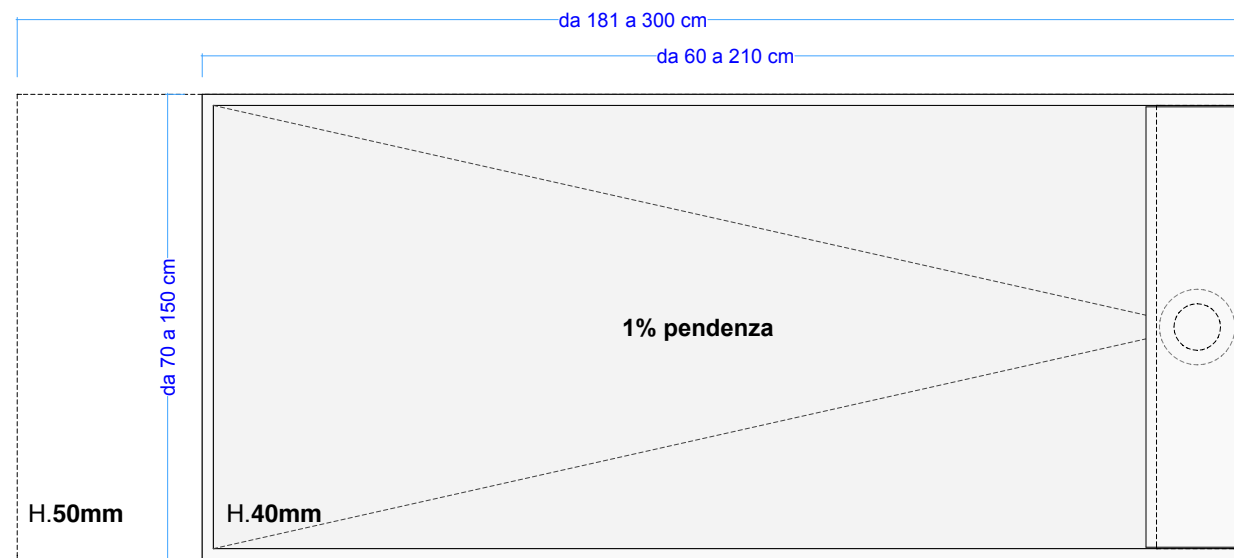

**PIATTO DOCCIA A MISURA
IN CORIAN_FILOPAVIMENTO**

LUNGHEZZA : AL CENTIMENTO-max 300

LARGHEZZA : AL CENTIMENTO-max 150

- **piatto doccia in CORIAN strutturato**
thermal-formed basin in pst to be panelled
- **su misura al centimetro / max 210x115**
made to measure in centimetre steps / max 210x115
- **in appoggio**
floor standing
- **piletta ribassata h. 80 mm da 35 lt/min**
lowered waste h. 80 mm flow rate 35 lt/min

SLIM+LINEA_BOX

SLIM+SLIDE_BOX