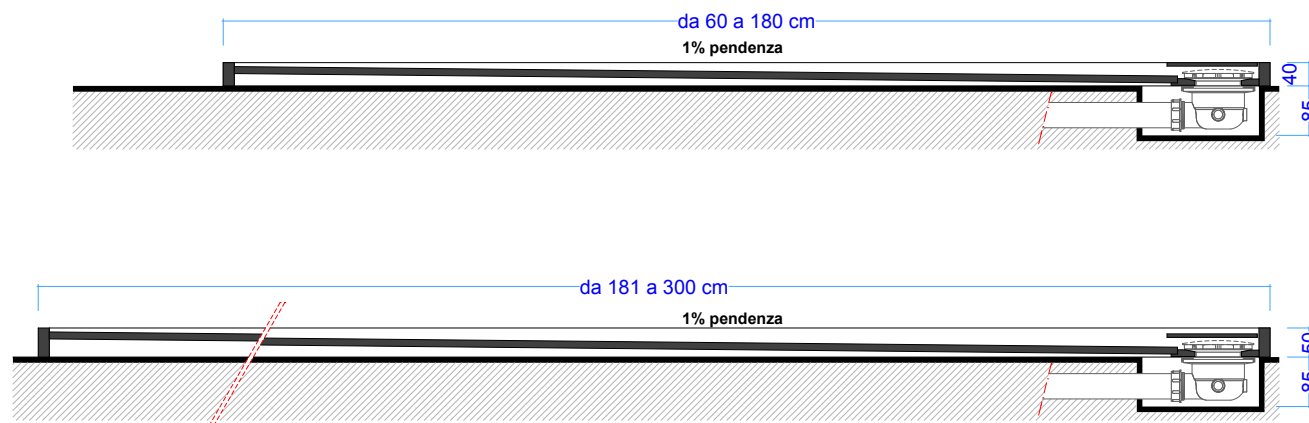

**PIATTO DOCCIA A MISURA
IN CORIAN_FILOPAVIMENTO**

LUNGHEZZA : AL CENTIMENTO-max 300

LARGHEZZA : AL CENTIMENTO-max 150

- **piatto doccia in CORIAN strutturato**
thermal-formed basin in pst to be panelled
- **su misura al centimetro / max 210x115**
made to measure in centimetre steps / max 210x115
- **in appoggio**
floor standing
- **piletta ribassata h. 80 mm da 35 lt/min**
lowered waste h. 80 mm flow rate 35 lt/min

SLIM+LINEA_BOX

SLIM+SLIDE_BOX