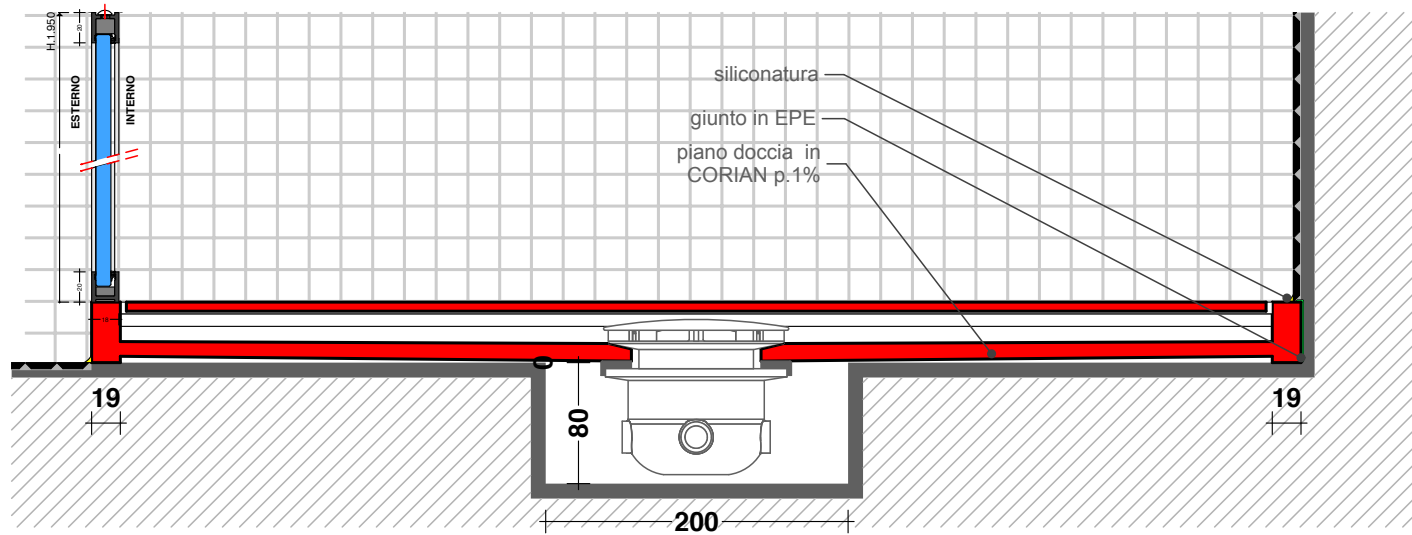

**PIATTO DOCCIA A MISURA
IN CORIAN_FILOPAVIMENTO**

LUNGHEZZA : AL CENTIMENTO-max 300

LARGHEZZA : AL CENTIMENTO-max 150

- **piatto doccia in CORIAN strutturato**
thermal-formed basin in pst to be panelled
- **su misura al centimetro / max 210x115**
made to measure in centimetre steps / max 210x115
- **in appoggio**
floor standing
- **piletta ribassata h. 80 mm da 35 lt/min**
lowered waste h. 80 mm flow rate 35 lt/min

SLIM+LINEA_BOX

SLIM+SLIDE_BOX