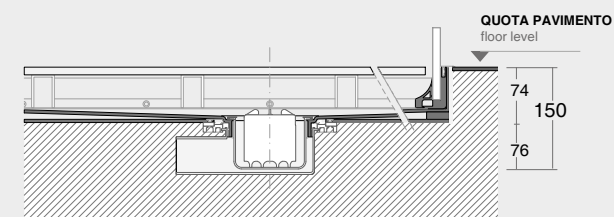

SPACE_doccia filopavimento con box integrato / floor-flush shower system with integrated shower enclosure

Space è una sistema doccia con piatto a filopavimento e relativo box integrato.

L'innovativa pedana ruotabile è integrata nel piatto stesso, consente facilità di ispezione e di pulizia. È disponibile in diverse finiture o con supporto da rivestire.

Il box con anta battente o scorrevole è in vetro trasparente extrachiaro temperato e spessore 10 mm.

Space è disponibile in sei misure: 80x80, 100x80, 120x80, 160x80, 90x90, 180x90. Altezza cm 200.

Space is a shower system with floor-flush tray and dedicated shower enclosure. The innovative footboard is integrated in the tray itself, allowing easy inspection and cleaning. Can be lifted up and is available in several finishes or unclad. The shower enclosure with swing or sliding door is in extra-clear transparent glass 10 mm thick. Space is available in 6 sizes: 80x80, 100x80, 120x80, 160x80, 90x90 and 180x90; height 200 cm.

installazione / installation

Il bacino dev'essere incassato 22 mm da rivestimento finito
the space shower tray has to be recessed 22mm under the wall cladding.

FILOPAVIMENTO h.150 mm
floor flush height 150 mm

SPECIFICHE TECNICHE / technical features

SPACE STANDARD

dimensioni	80x80 100x80 120x80 160x80 90x90 180x90
altezza box	200 cm
altezza bacino con dima	74 mm
altezza piletta sifonata	76 mm
portata piletta sifonata	35 lt/min
vetro temperato	trasparente extrachiaro spessore 10 mm
dimensione anta battente	60 cm
dimensione anta scorrevole	60 / 80 cm
spessore vetro anta battente	8 mm
spessore vetro anta scorrevole	10 mm
spessore vetri fissi box	10 mm
profili vetro	alluminio satinato
pomolo / maniglia	alluminio satinato