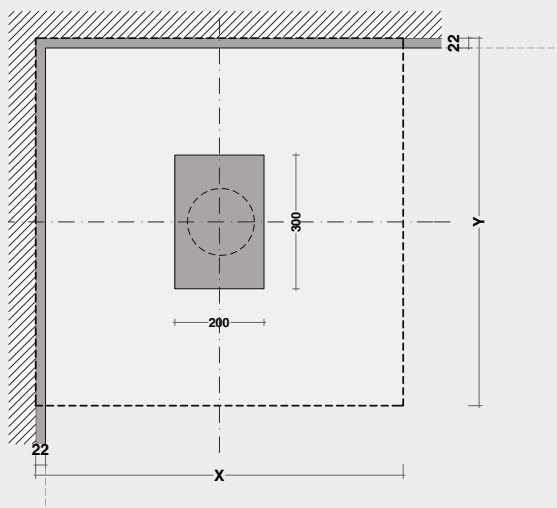

SPACE_doccia filopavimento con box integrato / floor-flush shower system with integrated shower enclosure

Space è una sistema doccia con piatto a filopavimento e relativo box integrato.

L'innovativa pedana ruotabile è integrata nel piatto stesso, consente facilità di ispezione e di pulizia. È disponibile in diverse finiture o con supporto da rivestire.

Il box con anta battente o scorrevole è in vetro trasparente extrachiaro temperato e spessore 10 mm.

Space è disponibile in sei misure: 80x80, 100x80, 120x80, 160x80, 90x90, 180x90. Altezza cm 200.

Space is a shower system with floor-flush tray and dedicated shower enclosure. The innovative footboard is integrated in the tray itself, allowing easy inspection and cleaning. Can be lifted up and is available in several finishes or unclad. The shower enclosure with swing or sliding door is in extra-clear transparent glass 10 mm thick. Space is available in 6 sizes: 80x80, 100x80, 120x80, 160x80, 90x90 and 180x90; height 200 cm.

installazione / installation

Il bacino dev'essere incassato 22 mm da rivestimento finito
the space shower tray has to be recessed 22mm under the wall cladding.

FILOPAVIMENTO h.150 mm
floor flush height 150 mm

SPECIFICHE TECNICHE / technical features

SPACE STANDARD

dimensioni	80x80 100x80 120x80 160x80 90x90 180x90
altezza box	200 cm
altezza bacino con dima	74 mm
altezza piletta sifonata	76 mm
portata piletta sifonata	35 lt/min
vetro temperato	trasparente extrachiaro spessore 10 mm
dimensione anta battente	60 cm
dimensione anta scorrevole	60 / 80 cm
spessore vetro anta battente	8 mm
spessore vetro anta scorrevole	10 mm
spessore vetri fissi box	10 mm
profili vetro	alluminio satinato
pomolo / maniglia	alluminio satinato