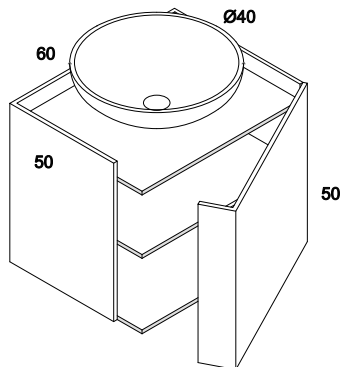

TENDER 60_ mobile lavabo
vanity

mobile / laccato bianco
vanity / white lacquered wood

top / laccato colore
top / colored lacquered wood

scheda tecnica
technical datasheet
tarjeta técnica
technisches Datenblatt

PREDISPOSIZIONE IDRAULICA
WATER PROVISION