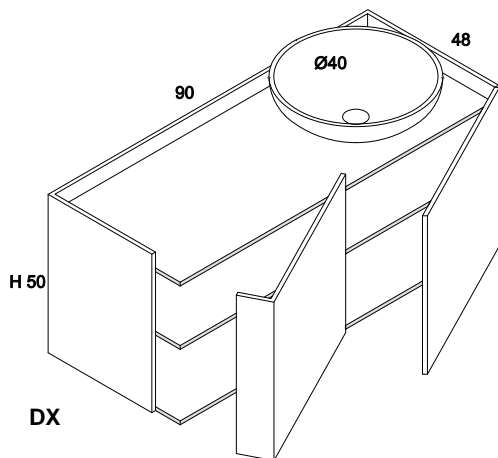

scheda tecnica
technical datasheet
tarjeta técnica
technisches Datenblatt

mobile dx / cabinet right
posizione lavabo dx / right washbasin

PREDISPOSIZIONE IDRAULICA
WATER PROVISION

piano di appoggio lavabo laccato colore
washbasin support plane colored lacquered wood