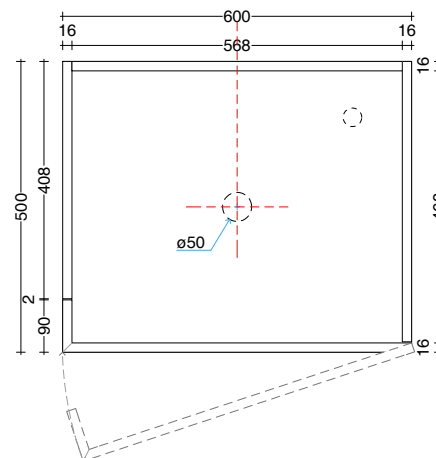

TENDER 60_ mobile lavabo
vanity

mobile / laccato bianco
vanity / white lacquered wood

top / laccato colore
top / colored lacquered wood

scheda tecnica
technical datasheet
tarjeta técnica
technisches Datenblatt