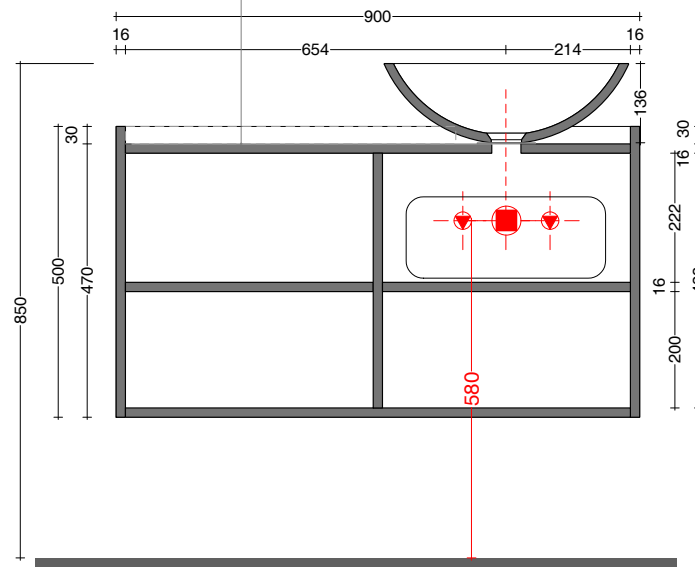

scheda tecnica
technical datasheet
tarjeta técnica
technisches Datenblatt

mobile dx / cabinet right
posizione lavabo dx / right washbasin

PREDISPOSIZIONE IDRAULICA
WATER PROVISION

piano di appoggio lavabo laccato colore
washbasin support plane colored lacquered wood

mobile dx / cabinet right
posizione lavabo Sx / left washbasin

PREDISPOSIZIONE IDRAULICA
WATER PROVISION