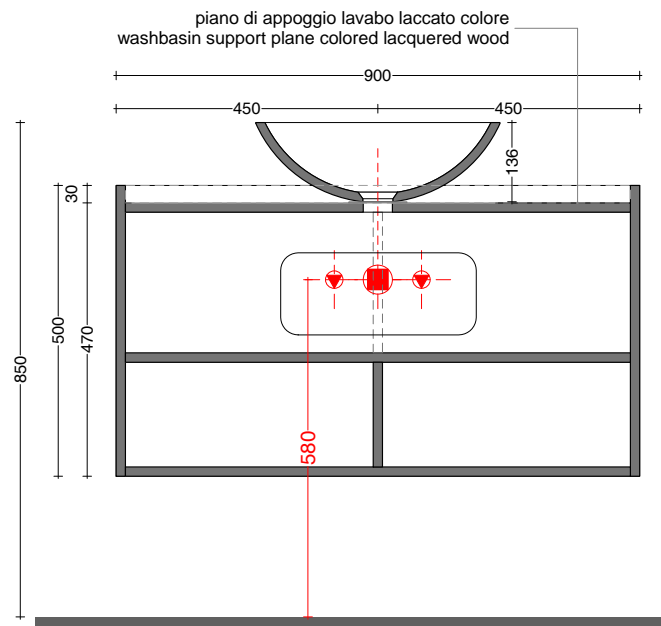

PREDISPOSIZIONE IDRAULICA
WATER PROVISION

TENDER 90_ mobile lavabo
vanity

mobile / laccato bianco
vanity / white lacquered wood

top / laccato colore
top / colored lacquered wood

scheda tecnica
technical datasheet
tarjeta técnica
technisches Datenblatt

mobile dx / cabinet right
posizione lavabo Centrale / central washbasin

PREDISPOSIZIONE IDRAULICA
WATER PROVISION

TENDER 90_ mobile lavabo
vanity

mobile / laccato bianco
vanity / white lacquered wood

top / laccato colore
top / colored lacquered wood

scheda tecnica
technical datasheet
tarjeta técnica
technisches Datenblatt

mobile dx / cabinet right
posizione lavabo dx / right washbasin

PREDISPOSIZIONE IDRAULICA
WATER PROVISION

piano di appoggio lavabo laccato colore
washbasin support plane colored lacquered wood

mobile dx / cabinet right
posizione lavabo Sx / left washbasin

PREDISPOSIZIONE IDRAULICA
WATER PROVISION