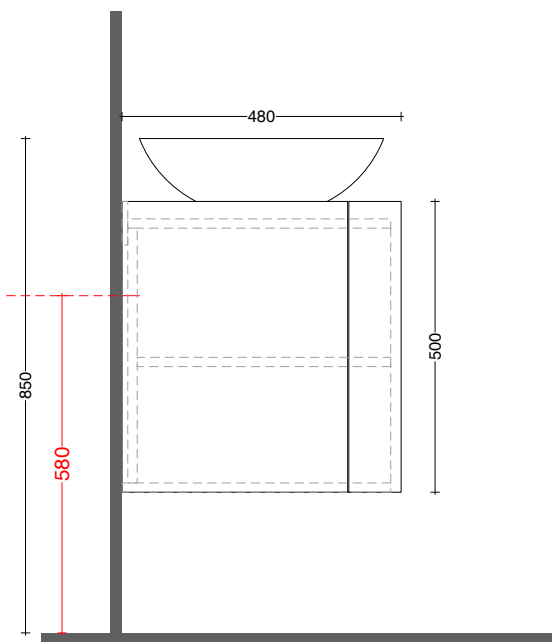

scheda tecnica
technical datasheet
tarjeta técnica
technisches Datenblatt

mobile dx / cabinet right
posizione lavabo dx / right washbasin

PREDISPOSIZIONE IDRAULICA
WATER PROVISION

piano di appoggio lavabo laccato colore
washbasin support plane colored lacquered wood