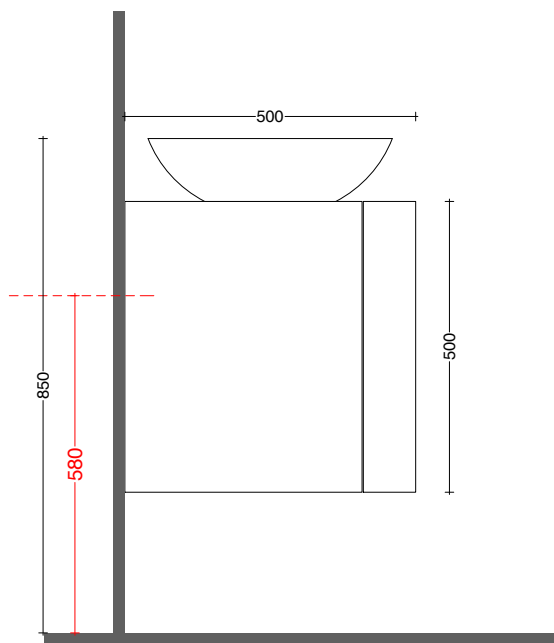

PREDISPOSIZIONE IDRAULICA
WATER PROVISION

TENDER 90_ mobile lavabo
vanity

mobile / laccato bianco
vanity / white lacquered wood

top / laccato colore
top / colored lacquered wood

scheda tecnica
technical datasheet
tarjeta técnica
technisches Datenblatt

scheda tecnica
technical datasheet
tarjeta técnica
technisches Datenblatt

mobile dx / cabinet right
posizione lavabo dx / right washbasin

PREDISPOSIZIONE IDRAULICA
WATER PROVISION

piano di appoggio lavabo laccato colore
washbasin support plane colored lacquered wood