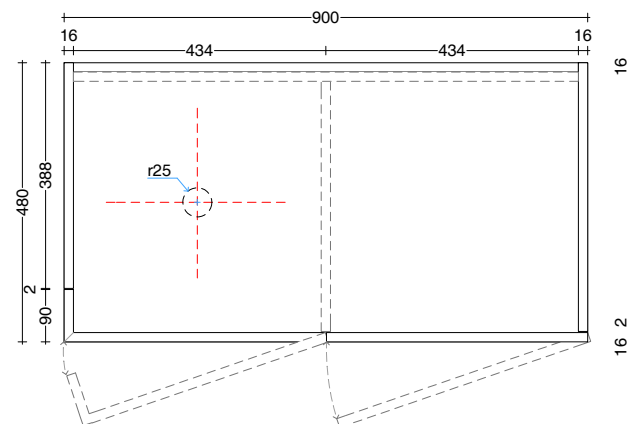

mobile dx / cabinet right
posizione lavabo Sx / left washbasin

PREDISPOSIZIONE IDRAULICA
WATER PROVISION