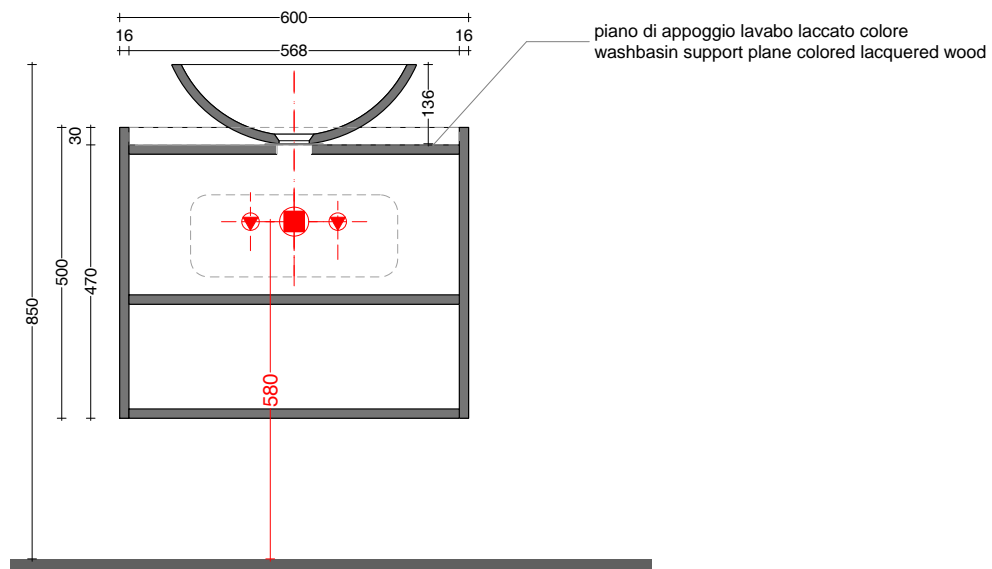

TENDER 60_ mobile lavabo
vanity

mobile / laccato bianco
vanity / white lacquered wood

top / laccato colore
top / colored lacquered wood

scheda tecnica
technical datasheet
tarjeta técnica
technisches Datenblatt

PREDISPOSIZIONE IDRAULICA
WATER PROVISION

TENDER 90_ mobile lavabo
vanity

mobile / laccato bianco
vanity / white lacquered wood

top / laccato colore
top / colored lacquered wood

scheda tecnica
technical datasheet
tarjeta técnica
technisches Datenblatt

scheda tecnica
technical datasheet
tarjeta técnica
technisches Datenblatt

mobile dx / cabinet right
posizione lavabo dx / right washbasin

PREDISPOSIZIONE IDRAULICA
WATER PROVISION

piano di appoggio lavabo laccato colore
washbasin support plane colored lacquered wood