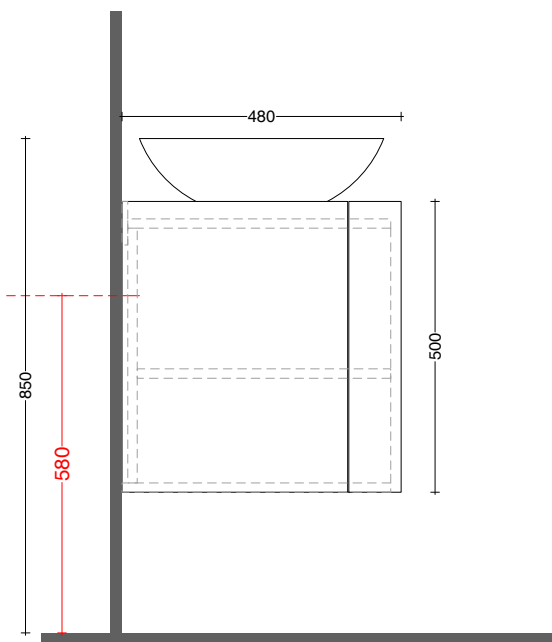

scheda tecnica
technical datasheet
tarjeta técnica
technisches Datenblatt

mobile dx / cabinet right
posizione lavabo dx / right washbasin

PREDISPOSIZIONE IDRAULICA
WATER PROVISION

piano di appoggio lavabo laccato colore
washbasin support plane colored lacquered wood

mobile dx / cabinet right
posizione lavabo Sx / left washbasin

PREDISPOSIZIONE IDRAULICA
WATER PROVISION