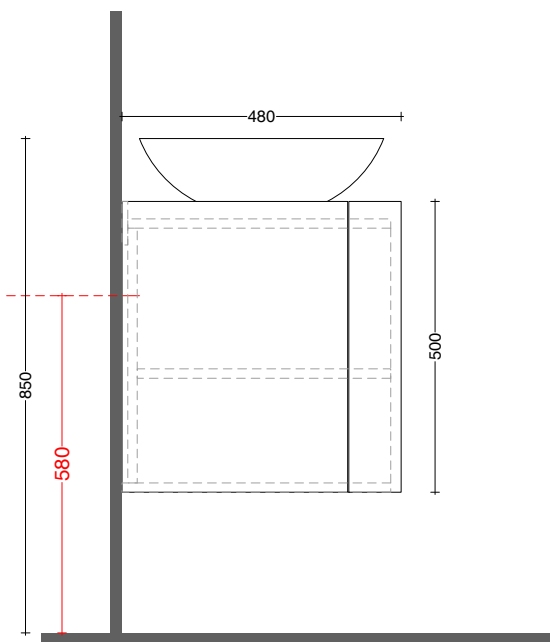

mobile dx / cabinet right
posizione lavabo Centrale / central washbasin

PREDISPOSIZIONE IDRAULICA
WATER PROVISION