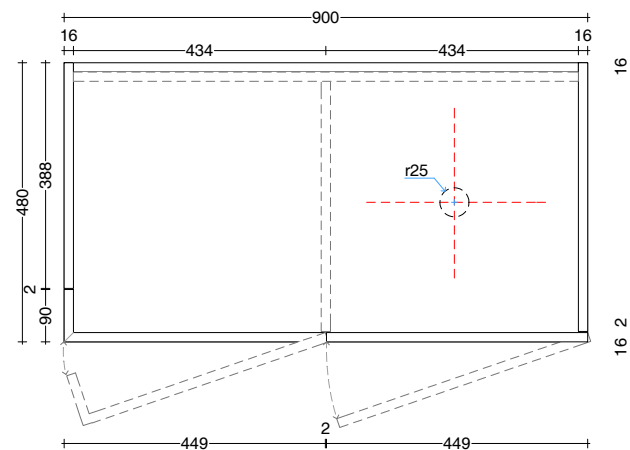

scheda tecnica
technical datasheet
tarjeta técnica
technisches Datenblatt

mobile dx / cabinet right
posizione lavabo dx / right washbasin

PREDISPOSIZIONE IDRAULICA
WATER PROVISION

piano di appoggio lavabo laccato colore
washbasin support plane colored lacquered wood