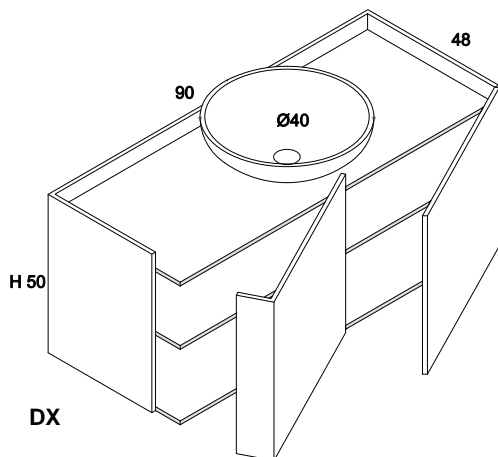

PREDISPOSIZIONE IDRAULICA
WATER PROVISION

TENDER 90_ mobile lavabo
vanity

mobile / laccato bianco
vanity / white lacquered wood

top / laccato colore
top / colored lacquered wood

scheda tecnica
technical datasheet
tarjeta técnica
technisches Datenblatt

scheda tecnica
technical datasheet
tarjeta técnica
technisches Datenblatt

mobile dx / cabinet right
posizione lavabo dx / right washbasin

PREDISPOSIZIONE IDRAULICA
WATER PROVISION

piano di appoggio lavabo laccato colore
washbasin support plane colored lacquered wood