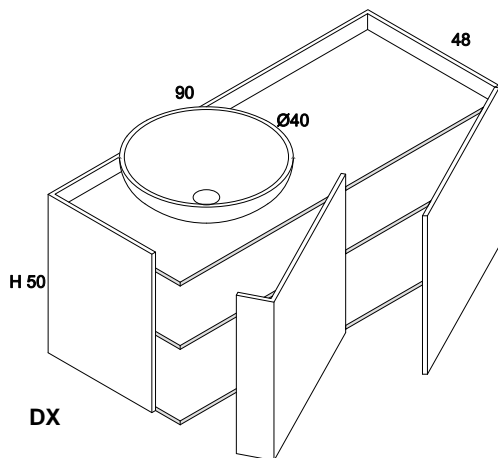

TENDER 90_ mobile lavabo
vanity

mobile / laccato bianco
vanity / white lacquered wood

top / laccato colore
top / colored lacquered wood

scheda tecnica
technical datasheet
tarjeta técnica
technisches Datenblatt