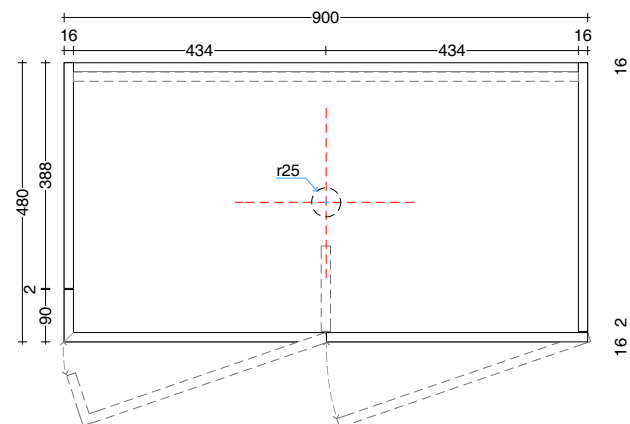

mobile dx / cabinet right
posizione lavabo Centrale / central washbasin

PREDISPOSIZIONE IDRAULICA
WATER PROVISION