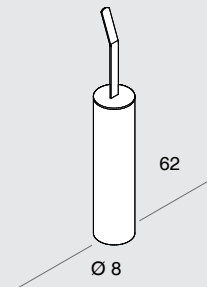

Linea di accessori in acciaio inox 316L , costituita da una piastra di 20 mm di altezza e 4 mm di spessore piegata e con viti a vista.

La serie è completata da vassoi in appoggio e racket per vasca in legno Termotrattato o Corian.

TWENTY is a range of accessories in stainless steel 316L, consisting of a plate laser-cut and bent 20 mm high and 4 mm thick, with visible screws. The series is completed with countertop racks and rackets for the bathtub in thermo-treated wood and in Corian.

porta salviette / towel rail

appendini / hook

porta carta / toilet roll holder

porta scopino / toilet brush

a pavimento
floorstanding

a parete
wall hung

rack a muro / wall rack

vassoio vasca / bathtub tray