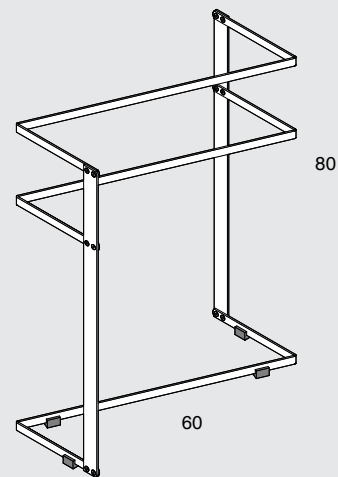

Linea di accessori in acciaio inox 316L , costituita da una piastra di 20 mm di altezza e 4 mm di spessore piegata e con viti a vista.

La serie è completata da vassoi in appoggio e racket per vasca in legno Termotrattato o Corian.

TWENTY is a range of accessories in stainless steel 316L, consisting of a plate laser-cut and bent 20 mm high and 4 mm thick, with visible screws. The series is completed with countertop racks and rackets for the bathtub in thermo-treated wood and in Corian.

porta salviette / towel rail

appendini / hook

porta carta / toilet roll holder

porta scopino / toilet brush

a pavimento
floorstanding

a parete
wall hung

rack a muro / wall rack

vassoio vasca / bathtub tray