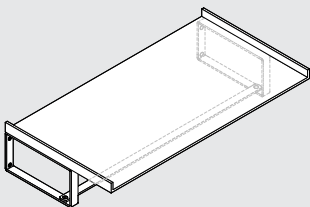

Linea di accessori in acciaio inox 316L , costituita da una piastra di 20 mm di altezza e 4 mm di spessore piegata e con viti a vista.

La serie è completata da vassoi in appoggio e racket per vasca in legno Termotrattato o Corian.

porta salviette / towel rail

appendini / hook

porta carta / toilet roll holder

porta scopino / toilet brush

a pavimento
floorstanding

a parete
wall hung

rack a muro / wall rack

vassoio vasca / bathtub tray