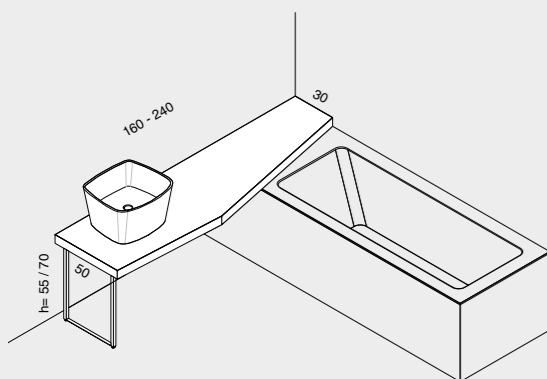

WING SMALL

mensola lavabo a parete / wall console

SPECIFICHE TECNICHE

- **lunghezze mensola** disponibili da 160 a 240 cm
- **profondità mensola** lato muro 30 cm, profondità lato supporto a terra 50 cm, profondità massima 54 cm
- **spessore mensola** 6 cm;
- **finiture mensola** : Legno tt, Corian®, Makril, Touch, Laccato
- **telaio di supporto**: H 55 e 70 cm, verniciato bianco, grigio grafite e bronzo ottone
- staffa di fissaggio a muro

Technical specifications

- shelf length: from 160 to 240 cm
- shelf depth: wall side 30 cm, floorstanding frame side 50 cm, max. depth 54 cm
- shelf height: 6 cm
- shelf finish: thermo-treated wood, Corian, Makril, Lacquered wood, Touch
- frame in height 55 and 70 cm available in the following finishes: graphite grey, bronze brass and white painted
- wall mounted bracket