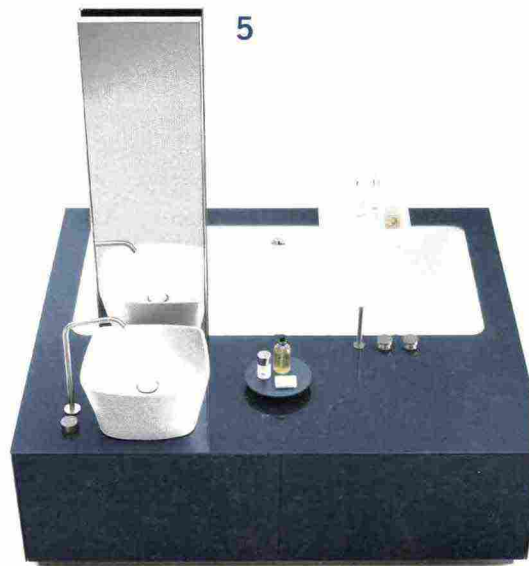

**1.** Un piccolo ma intero bagno sotto la scala, grazie alla collezione Connect Space di Ideal Standard, Robin Levien design. *A small but full bathroom below the stairs, thanks to the Connect Space collection by Ideal Standard, Robin Levien design.*

3

**3.** Compatta e nomade, la proposta di Olympia: My Bag, Gianluca Paludi design. *Compact and nomadic, proposed by Olympia: My Bag, Gianluca Paludi design.*

**4.** My Time di Ideagroup: un posto per tutto, anche per i libri. *My Time by Ideagroup: a place for everything, even books.*

4

**5.** Makro System di Makro: un'isola alloggia lavabo, specchio, contenitori e vasca. *Makro System by Makro: a unit complete with sink, mirror, containers and tub.*

5