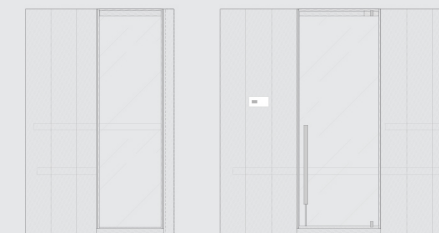

ESSENCE è la sauna di Makro: un'architettura dal design puro ed essenziale curata in ogni dettaglio. Il sottile rincorrersi di linee e chiaroscuri, l'originale cornice-portale d'ingresso e la reinterpretazione dei classici accessori in chiave contemporanea fanno di ESSENCE una raffinata oasi di benessere in grado di integrarsi in qualsiasi ambiente domestico o professionale.

ESSENCE is the sauna by Makro displaying a pure and essential architecture and distinctive details. The elegant combination of lights and shades, the door's frame and the contemporary design of its accessories create a sophisticated wellness area, suitable for both the private and the professional sector.

Materiali: Hemlock naturale e termotrattato, Cedro Rosso
 Vetri: Temperati trasparenti, bronzo, fumé
 Dimensioni: Da 150x150 fino a 240x150 cm
 Pannello di controllo: Tastiera capacitiva multifunzione
 Illuminazione: Cromoterapia a led integrata nella seduta
 Seduta: Panche fisse parallele o ortogonali
 Generatore di calore: Stufa professionale 4,5 KW a 6 KW
 Anta: Vetro con apertura a bilico
 Pavimento: Pedana full o dogata opzionali

Materials: natural and thermo-treated Hemlock, red Cedar
 Glasses: transparent, bronze and smoky tempered glasses
 Sizes: from 150x150 cm to 240x150 cm
 Touch Screen: multifunction touch screen
 Lighting system: LED chrome therapy integrated in the seat
 Seat: fixed parallel or orthogonal seats
 Heater: professional heater from 4,5 KW to 6 KW
 Door: pivoting glass door
 Floor: full or slatted footboard (optional)