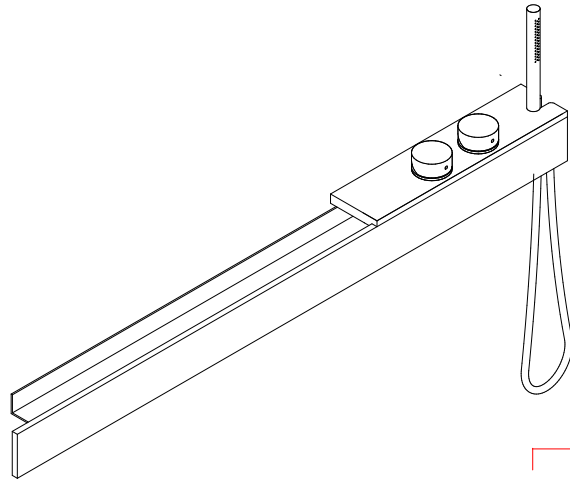

LIFE SHELF DX - mensola con rubinetteria integrata
shelf with integrated taps

acciaio + Corian GW / Makril grigio / legno tt
steel + Corian GW / grey Makril / tt wood

scheda tecnica
technical datasheet
tarjeta técnica
technisches Datenblatt

quota per fissaggio mensola
usare sistema di fissaggio adatto al tipo di supporto
mirror fixing level
use the fixing system suitable for the support type

LIFE SHELF SX - mensola con rubinetteria integrata
shelf with integrated taps

acciaio + Corian GW / Makril grigio / legno tt
steel + Corian GW / grey Makril / tt wood

scheda tecnica
technical datasheet
tarjeta técnica
technisches Datenblatt

quota per fissaggio mensola
usare sistema di fissaggio adatto al tipo di supporto
mirror fixing level
use the fixing system suitable for the support type