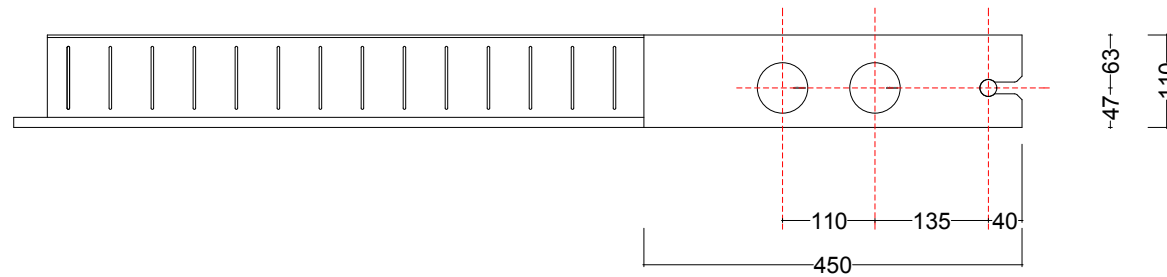

LIFE SHELF DX - mensola con rubinetteria integrata
shelf with integrated taps

acciaio + Corian GW / Makril grigio / legno tt
steel + Corian GW / grey Makril / tt wood

scheda tecnica
technical datasheet
tarjeta técnica
technisches Datenblatt

quota per fissaggio mensola
usare sistema di fissaggio adatto al tipo di supporto
mirror fixing level
use the fixing system suitable for the support type

LIFE SHELF SX - mensola con rubinetteria integrata
shelf with integrated taps