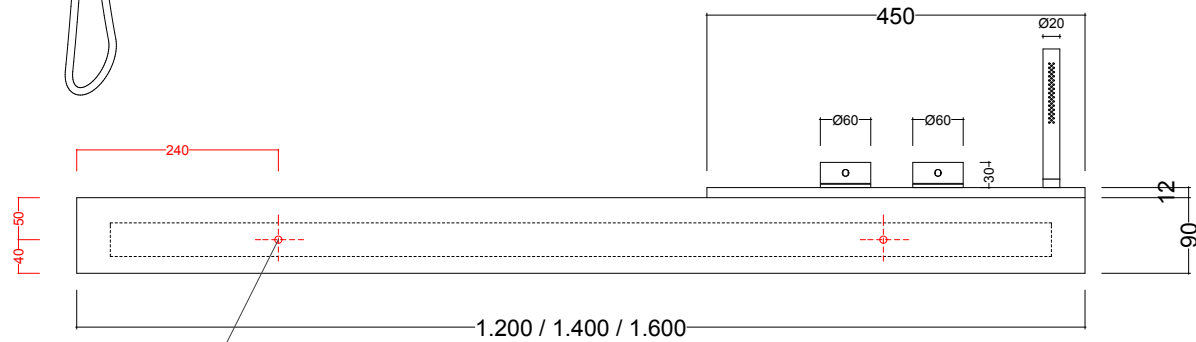

LIFE SHELF DX - mensola con rubinetteria integrata
shelf with integrated taps

acciaio + Corian GW / Makril grigio / legno tt
steel + Corian GW / grey Makril / tt wood

scheda tecnica
technical datasheet
tarjeta técnica
technisches Datenblatt

quota per fissaggio mensola
usare sistema di fissaggio adatto al tipo di supporto
mirror fixing level
use the fixing system suitable for the support type

LIFE SHELF SX - mensola con rubinetteria integrata
shelf with integrated taps

acciaio + Corian GW / Makril grigio / legno tt
steel + Corian GW / grey Makril / tt wood

scheda tecnica
technical datasheet
tarjeta técnica
technisches Datenblatt

quota per fissaggio mensola
usare sistema di fissaggio adatto al tipo di supporto
mirror fixing level
use the fixing system suitable for the support type