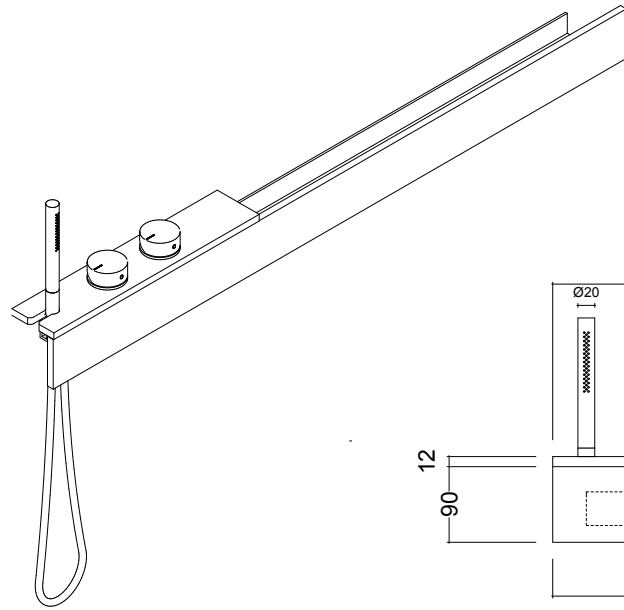

LIFE SHELF DX - mensola con rubinetteria integrata
shelf with integrated taps

acciaio + Corian GW / Makril grigio / legno tt
steel + Corian GW / grey Makril / tt wood

scheda tecnica
technical datasheet
tarjeta técnica
technisches Datenblatt

quota per fissaggio mensola
usare sistema di fissaggio adatto al tipo di supporto
mirror fixing level
use the fixing system suitable for the support type

LIFE SHELF SX - mensola con rubinetteria integrata
shelf with integrated taps

acciaio + Corian GW / Makril grigio / legno tt
steel + Corian GW / grey Makril / tt wood

scheda tecnica
technical datasheet
tarjeta técnica
technisches Datenblatt

quota per fissaggio mensola
usare sistema di fissaggio adatto al tipo di supporto
mirror fixing level
use the fixing system suitable for the support type