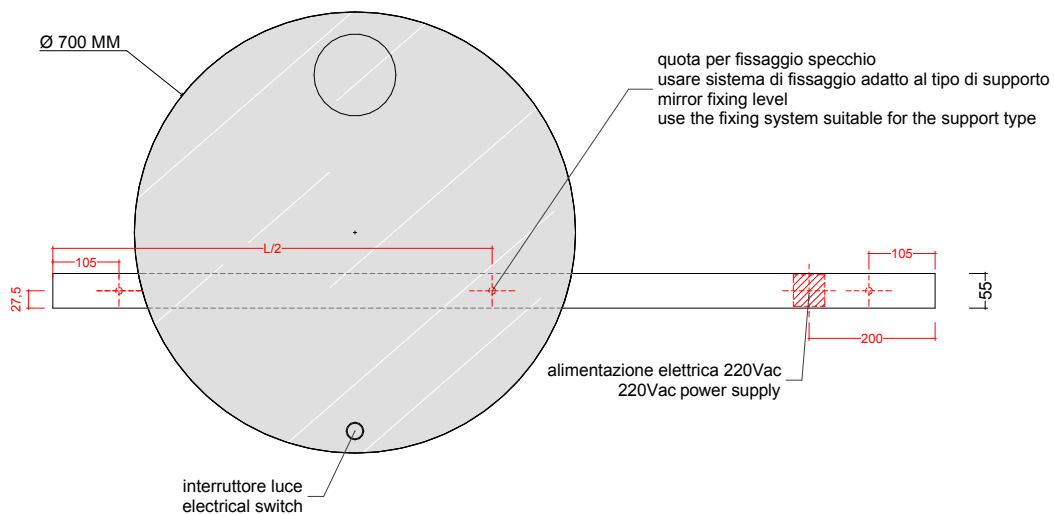

PETIT_specchio scorrevole Ø 700 mm con illuminazione + mensola
 slide mirror Ø 700 mm with integrated light + shelf

scheda tecnica
 technical datashett
 tarjeta técnica
 technisches Datenblatt

VARIABILI POSIZIONAMENTO
 placement