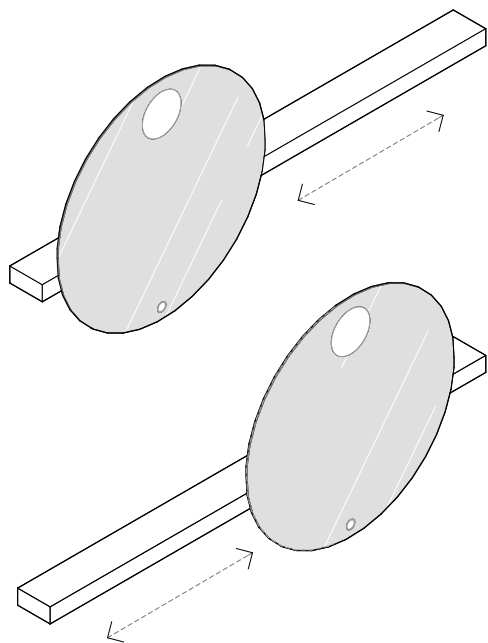

PETIT_specchio scorrevole Ø 700 mm con illuminazione + mensola
 slide mirror Ø 700 mm with integrated light + shelf

scheda tecnica
 technical datashett
 tarjeta técnica
 technisches Datenblatt

VARIABILI POSIZIONAMENTO
 placement