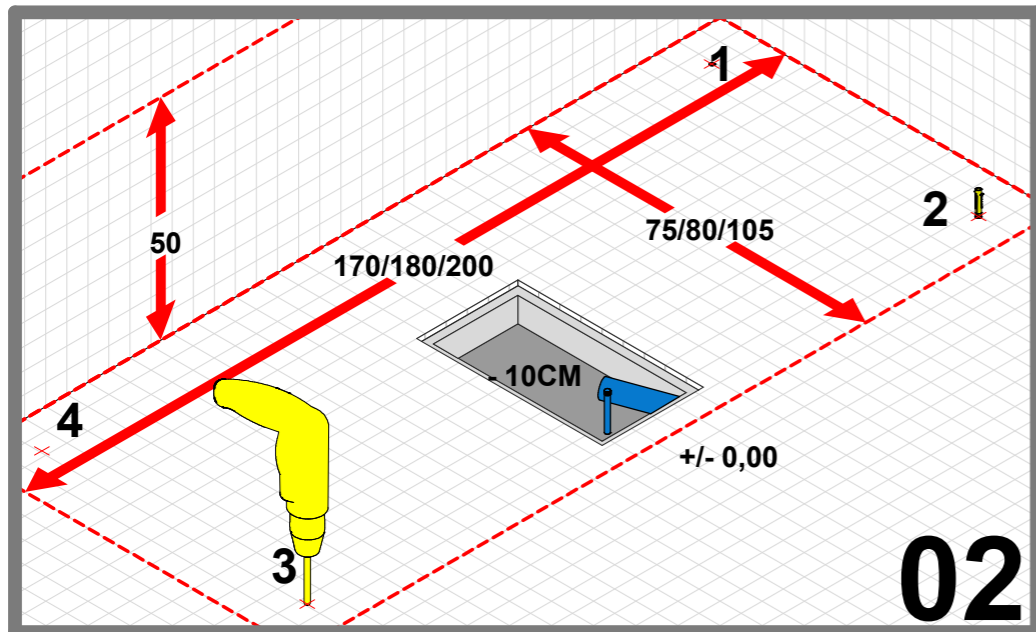

style 170x75 180x80 200x105

fasi di montaggio
assembly phase

style idro 170x75 180x80 200x105

pre-installazione e
fasi di montaggio
assembly phase