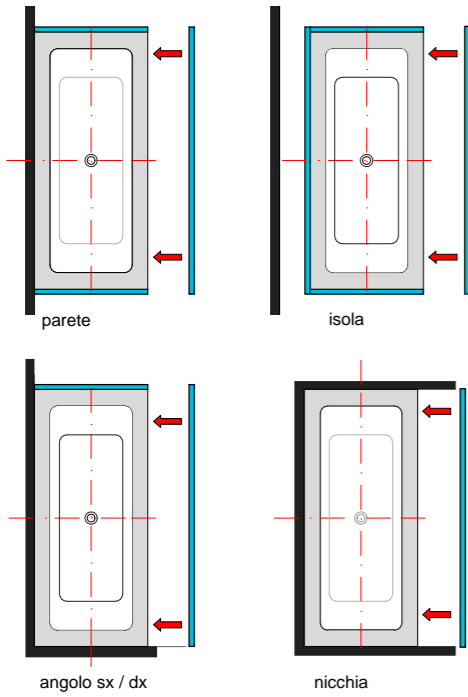

style 170x75 180x80 200x105

fasi di montaggio
assembly phase

style idro 170x75 180x80 200x105

pre-installazione e
fasi di montaggio
assembly phase