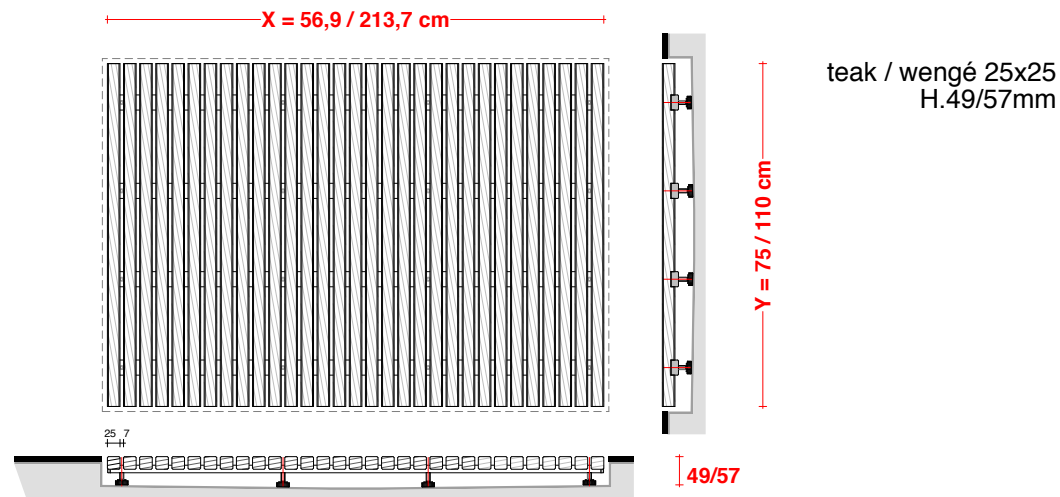

pedana deck - teak/wengé/corían®

footboard
tarima
Lattenrost

scheda tecnica
technical datasheet
tarjeta técnica
technisches Datenblatt

P.D. __. __. __. TK/WG/MK

da / from de / von	a / to a / bis	58 - 89	90 - 120	121 - 150	151 - 180	181 - 210
- dimensione modulare della pedana		56,9	85,7	117,7	149,7	181,7
- available size for the footboard		60,1	88,9	120,9	152,9	184,9
- dimensión modular del tarima		63,3	92,1	124,1	156,1	188,1
- modulares Maße von Lattenroste		66,5	95,3	127,3	159,3	191,3
		69,7	98,5	130,5	162,5	194,5
		72,9	101,7	133,7	165,7	197,7
		76,1	104,9	136,9	168,9	200,9
		79,3	108,1	140,1	172,1	204,1
		82,5	111,3	143,3	175,3	207,3
		85,7	114,5	146,5	178,5	
			117,7	149,7		

la distanza dall'invaso alla pedana
è la differenza tra la misura dell'invaso e la pedana diviso 2

pedana classic - teak/wengé
footboard
tarima
Lattenrost

scheda tecnica
technical datasheet
tarjeta técnica
technisches Datenblatt

P.D. __. __. __. TK/WG

teak / wengé 45x15
H.38mm

la distanza dall'invaso alla pedana è 10MM
varia la distanza tra le doghe

pedana FULL
footboard
tarima
Lattenrost

scheda tecnica
technical datasheet
tarjeta técnica
technisches Datenblatt