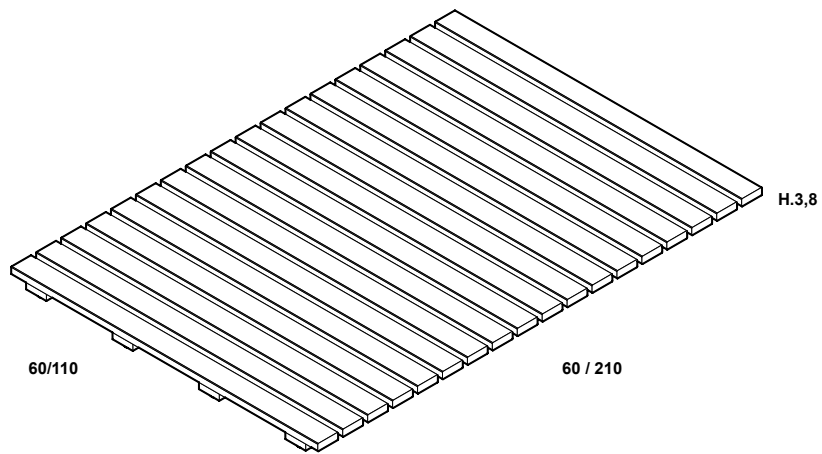

pedana deck - teak/wengé/corían®

footboard
tarima
Lattenrost

scheda tecnica
technical datasheet
tarjeta técnica
technisches Datenblatt

P.D. __. __. __. TK/WG/MK

da / from de / von	a / to a / bis	58 - 89	90 - 120	121 - 150	151 - 180	181 - 210
- dimensione modulare della pedana		56,9	85,7	117,7	149,7	181,7
- available size for the footboard		60,1	88,9	120,9	152,9	184,9
- dimensión modular del tarima		63,3	92,1	124,1	156,1	188,1
- modulares Maße von Lattenroste		66,5	95,3	127,3	159,3	191,3
		69,7	98,5	130,5	162,5	194,5
		72,9	101,7	133,7	165,7	197,7
		76,1	104,9	136,9	168,9	200,9
		79,3	108,1	140,1	172,1	204,1
		82,5	111,3	143,3	175,3	207,3
		85,7	114,5	146,5	178,5	
			117,7	149,7		

la distanza dall'invaso alla pedana
è la differenza tra la misura dell'invaso e la pedana diviso 2

pedana classic - teak/wengé
footboard
tarima
Lattenrost

scheda tecnica
technical datasheet
tarjeta técnica
technisches Datenblatt

P.D. __. __. __. TK/WG

teak / wengé 45x15
H.38mm

la distanza dall'invaso alla pedana è 10MM
varia la distanza tra le doghe

pedana FULL
footboard
tarima
Lattenrost

scheda tecnica
technical datasheet
tarjeta técnica
technisches Datenblatt