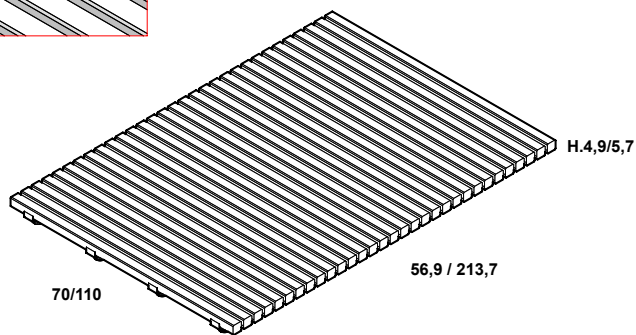

pedana deck - teak/wengé/corían®

footboard
tarima
Lattenrost

scheda tecnica
technical datasheet
tarjeta técnica
technisches Datenblatt

P.D. __. __. __. TK/WG/MK

da / from de / von	a / to a / bis	58 - 89	90 - 120	121 - 150	151 - 180	181 - 210
- dimensione modulare della pedana		56,9	85,7	117,7	149,7	181,7
- available size for the footboard		60,1	88,9	120,9	152,9	184,9
- dimensión modular del tarima		63,3	92,1	124,1	156,1	188,1
- modulares Maße von Lattenroste		66,5	95,3	127,3	159,3	191,3
		69,7	98,5	130,5	162,5	194,5
		72,9	101,7	133,7	165,7	197,7
		76,1	104,9	136,9	168,9	200,9
		79,3	108,1	140,1	172,1	204,1
		82,5	111,3	143,3	175,3	207,3
		85,7	114,5	146,5	178,5	
			117,7	149,7		

la distanza dall'invaso alla pedana
è la differenza tra la misura dell'invaso e la pedana diviso 2

pedana classic - teak/wengé
footboard
tarima
Lattenrost

scheda tecnica
technical datasheet
tarjeta técnica
technisches Datenblatt

P.D. __. __. __. TK/WG

teak / wengé 45x15
H.38mm

la distanza dall'invaso alla pedana è 10MM
varia la distanza tra le doghe

pedana FULL
footboard
tarima
Lattenrost

scheda tecnica
technical datasheet
tarjeta técnica
technisches Datenblatt

P.D.03

PEDANA FULL - pedana a misura, regolabile in altezza con lastre di supporto in alluminio (sp.4mm) rivestibili
la lastra in alluminio è rivestibile con: CORIAN, MATERIALI LAPIDE, PIASTRELLE, RESINE SU SUPPORTO AGGIUNTO