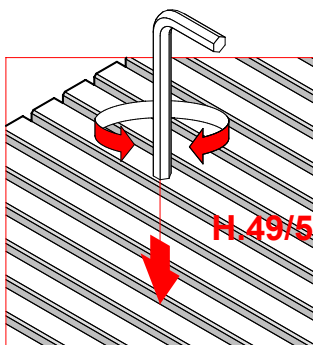

pedana deck - teak/wengé/corían®

footboard
tarima
Lattenrost

scheda tecnica
technical datasheet
tarjeta técnica
technisches Datenblatt

P.D. __. __. __. TK/WG/MK

da / from de / von	a / to a / bis	58 - 89	90 - 120	121 - 150	151 - 180	181 - 210
- dimensione modulare della pedana		56,9	85,7	117,7	149,7	181,7
- available size for the footboard		60,1	88,9	120,9	152,9	184,9
- dimensión modular del tarima		63,3	92,1	124,1	156,1	188,1
- modulares Maße von Lattenroste		66,5	95,3	127,3	159,3	191,3
		69,7	98,5	130,5	162,5	194,5
		72,9	101,7	133,7	165,7	197,7
		76,1	104,9	136,9	168,9	200,9
		79,3	108,1	140,1	172,1	204,1
		82,5	111,3	143,3	175,3	207,3
		85,7	114,5	146,5	178,5	
			117,7	149,7		

la distanza dall'invaso alla pedana
è la differenza tra la misura dell'invaso e la pedana diviso 2

pedana classic - teak/wengé
footboard
tarima
Lattenrost

scheda tecnica
technical datasheet
tarjeta técnica
technisches Datenblatt

P.D. __. __. __. TK/WG

teak / wengé 45x15
H.38mm

la distanza dall'invaso alla pedana è 10MM
varia la distanza tra le doghe

pedana FULL
footboard
tarima
Lattenrost

scheda tecnica
technical datasheet
tarjeta técnica
technisches Datenblatt