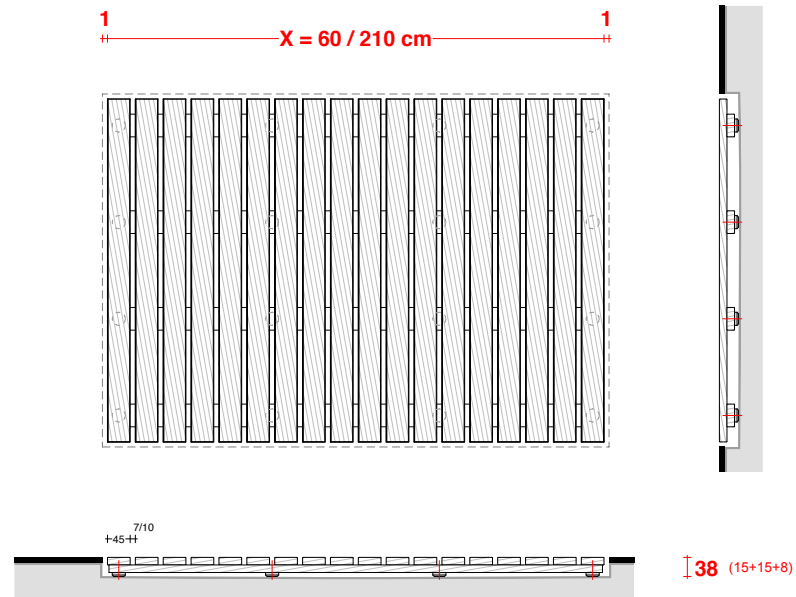

pedana deck - teak/wengé/corían®

footboard
tarima
Lattenrost

scheda tecnica
technical datasheet
tarjeta técnica
technisches Datenblatt

P.D. __. __. __. TK/WG/MK

da / from de / von	a / to a / bis	58 - 89	90 - 120	121 - 150	151 - 180	181 - 210
- dimensione modulare della pedana		56,9	85,7	117,7	149,7	181,7
- available size for the footboard		60,1	88,9	120,9	152,9	184,9
- dimensión modular del tarima		63,3	92,1	124,1	156,1	188,1
- modulares Maße von Lattenroste		66,5	95,3	127,3	159,3	191,3
		69,7	98,5	130,5	162,5	194,5
		72,9	101,7	133,7	165,7	197,7
		76,1	104,9	136,9	168,9	200,9
		79,3	108,1	140,1	172,1	204,1
		82,5	111,3	143,3	175,3	207,3
		85,7	114,5	146,5	178,5	
			117,7	149,7		

la distanza dall'invaso alla pedana
è la differenza tra la misura dell'invaso e la pedana diviso 2

pedana classic - teak/wengé
footboard
tarima
Lattenrost

scheda tecnica
technical datasheet
tarjeta técnica
technisches Datenblatt

P.D. __. __. __. TK/WG

teak / wengé 45x15
H.38mm

la distanza dall'invaso alla pedana è 10MM
varia la distanza tra le doghe

pedana FULL
footboard
tarima
Lattenrost

scheda tecnica
technical datasheet
tarjeta técnica
technisches Datenblatt