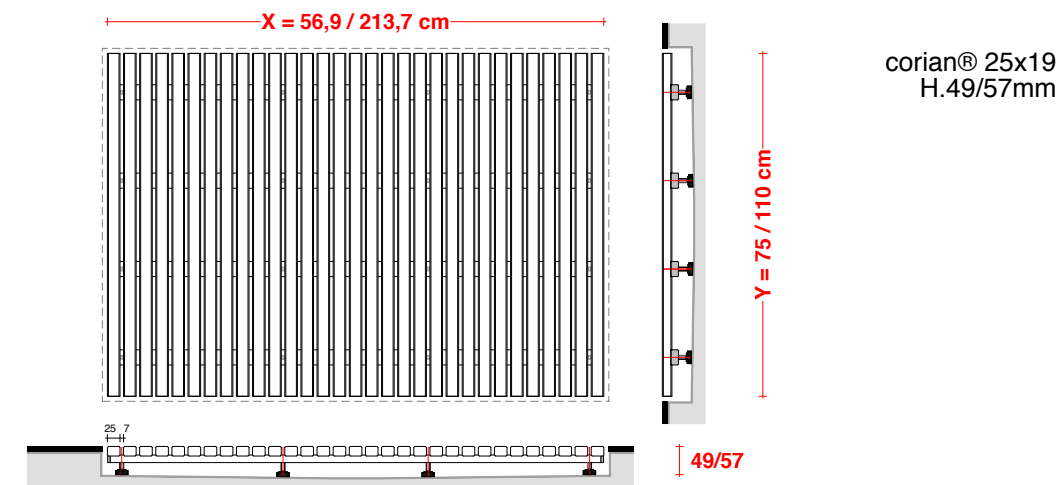

pedana deck - teak/wengé/corían®

footboard
tarima
Lattenrost

scheda tecnica
technical datasheet
tarjeta técnica
technisches Datenblatt

P.D. __. __. __. TK/WG/MK

da / from de / von	a / to a / bis	58 - 89	90 - 120	121 - 150	151 - 180	181 - 210
- dimensione modulare della pedana		56,9	85,7	117,7	149,7	181,7
- available size for the footboard		60,1	88,9	120,9	152,9	184,9
- dimensión modular del tarima		63,3	92,1	124,1	156,1	188,1
- modulares Maße von Lattenroste		66,5	95,3	127,3	159,3	191,3
		69,7	98,5	130,5	162,5	194,5
		72,9	101,7	133,7	165,7	197,7
		76,1	104,9	136,9	168,9	200,9
		79,3	108,1	140,1	172,1	204,1
		82,5	111,3	143,3	175,3	207,3
		85,7	114,5	146,5	178,5	
			117,7	149,7		

la distanza dall'invaso alla pedana
è la differenza tra la misura dell'invaso e la pedana diviso 2

pedana classic - teak/wengé
footboard
tarima
Lattenrost

scheda tecnica
technical datasheet
tarjeta técnica
technisches Datenblatt

P.D. __. __. __. TK/WG

teak / wengé 45x15
H.38mm

la distanza dall'invaso alla pedana è 10MM
varia la distanza tra le doghe

pedana FULL
footboard
tarima
Lattenrost

scheda tecnica
technical datasheet
tarjeta técnica
technisches Datenblatt

P.D.03

PEDANA FULL - pedana a misura, regolabile in altezza con lastre di supporto in alluminio (sp.4mm) rivestibili
la lastra in alluminio è rivestibile con: CORIAN, MATERIALI LAPIDE, PIASTRELLE, RESINE SU SUPPORTO AGGIUNTO