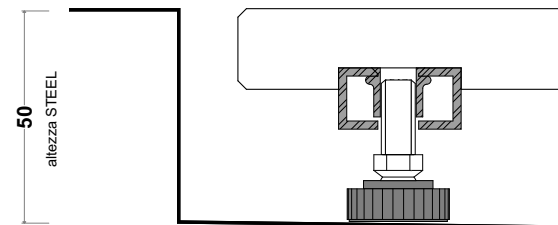

FINITURE / finishing

corian

legno termotrattato / thermotrated wood

PIEDINO REGOLABILE / adjustable feet