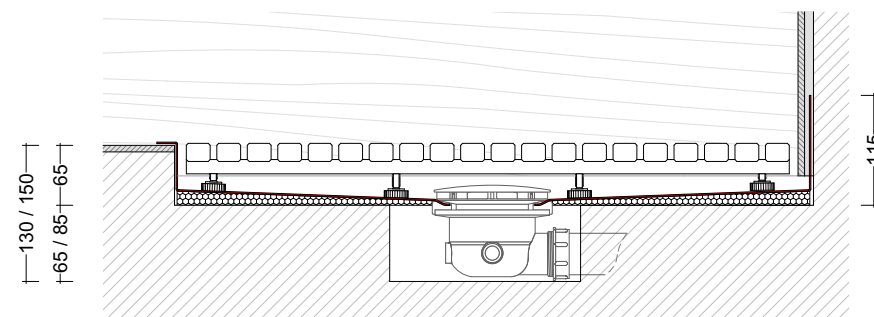

## DIMENSIONI / dimensions

X: max 280 cm

Y: max 130 cm

## PRODOTTI CORRELATI ( vedi schede dedicate ) / related products ( see technical sheet )

steel doppio / double steel

X max 500 cm  
Y max 130 cm

X max 280 cm  
Y max 260 cm

pedane / footboard

# STEEL

**PIATTO DOCCIA SCARICO CENTRALE IN ACCIAIO INOX AISI 304**  
showetray with central drain made in stainless steel AISI 304

**MURATURA:** piatto doccia addossato alla muratura grezza ( sotto intonaco )

# STEEL DOPPIO / DOUBLE

PIATTO DOCCIA SCARICO CENTRALE IN ACCIAIO INOX AISI 304  
showetray with central drain made in stainless steel AISI 304

X max 500 cm  
Y max 130 cm

X max 280 cm  
Y max 260 cm