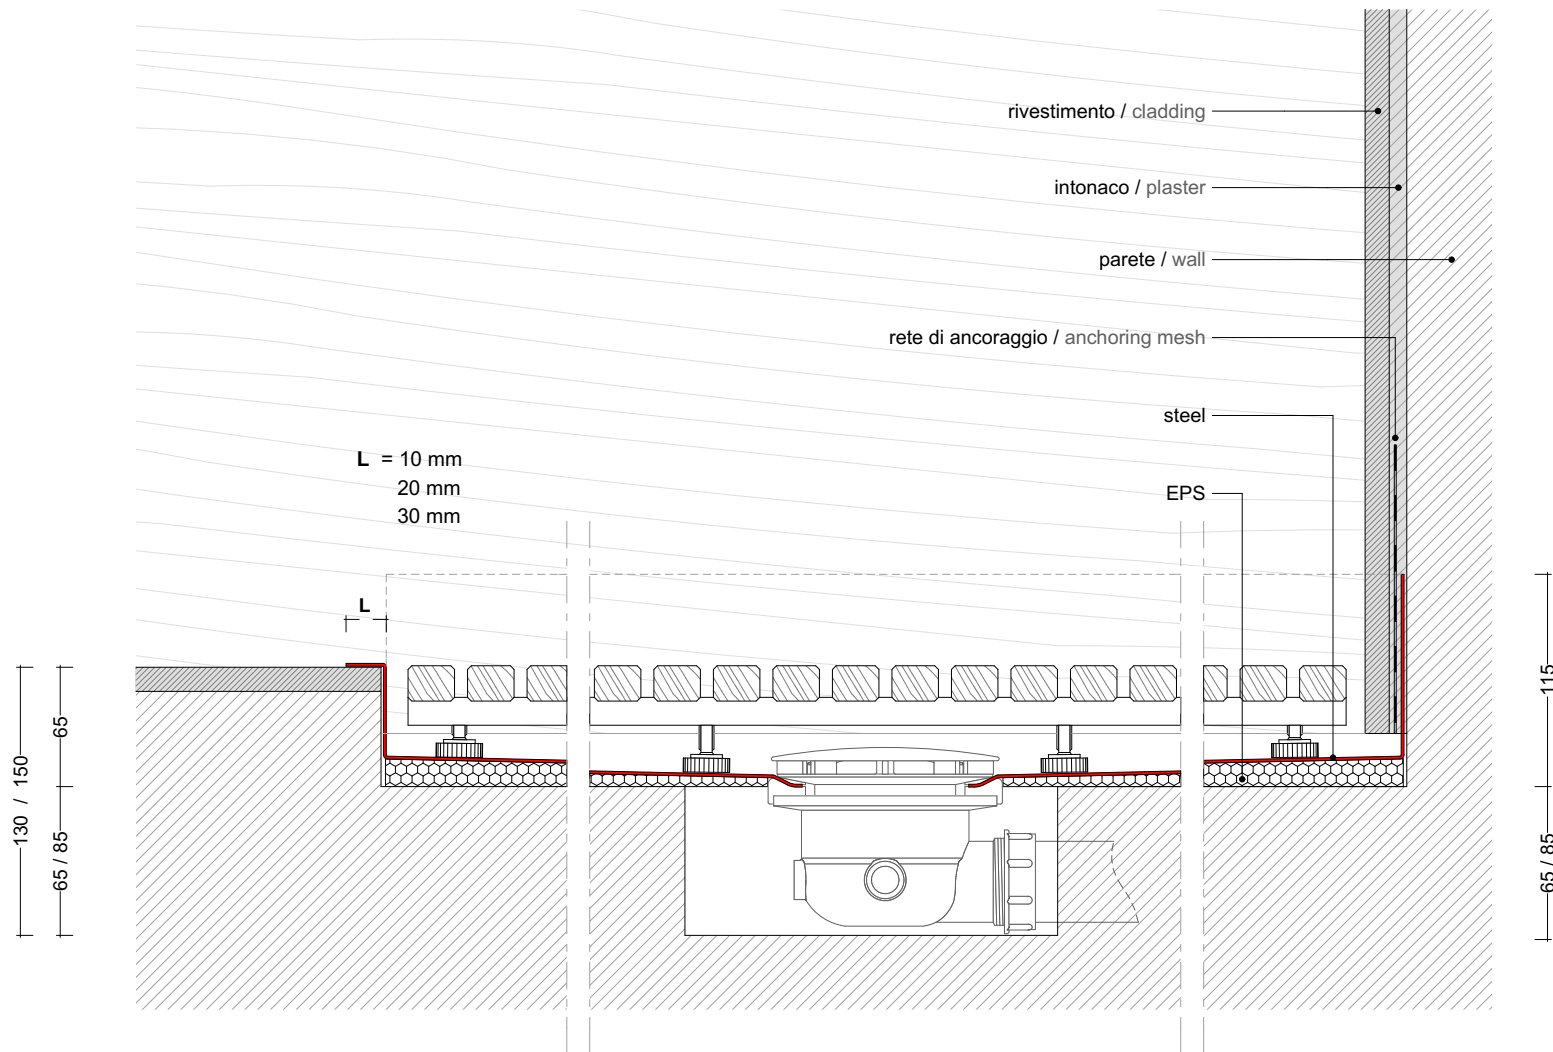

## PRODOTTI CORRELATI ( vedi schede dedicate ) / related products ( see technical sheet )

steel doppio / double steel

X max 500 cm  
Y max 130 cm

X max 280 cm  
Y max 260 cm

pedane / footboard

# STEEL DOPPIO / DOUBLE

PIATTO DOCCIA SCARICO CENTRALE IN ACCIAIO INOX AISI 304  
showetray with central drain made in stainless steel AISI 304

X max 500 cm  
Y max 130 cm

X max 280 cm  
Y max 260 cm

## DIMENSIONI / dimensions

X: max 207.3 cm

Y: max 160 cm

## DIMENSIONI / dimensions

X: max 210 cm

Y: max 160 cm