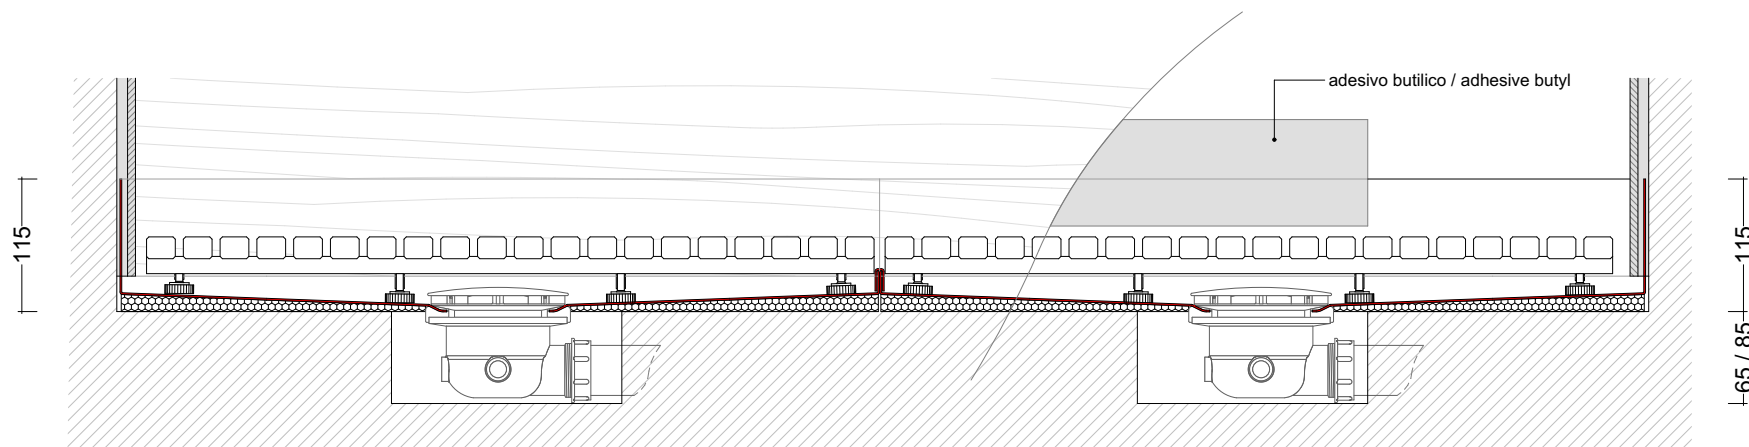

# STEEL DOPPIO / DOUBLE

PIATTO DOCCIA SCARICO CENTRALE IN ACCIAIO INOX AISI 304  
showetray with central drain made in stainless steel AISI 304

X max 500 cm  
Y max 130 cm

X max 280 cm  
Y max 260 cm

# DECK

**PEDANA A DOGHE CON PIEDINI REGOLABILI**  
slatted footboard with adjustable feet

X misura modulare pedana / available size footboard

/	85,7	117,7	149,7	181,7
56,9	88,9	120,9	152,9	184,9
60,1	92,1	124,1	156,1	188,1
63,3	95,3	127,3	159,3	191,3
66,5	98,5	130,5	162,5	194,5
69,7	101,7	133,7	165,7	197,7
72,9	104,9	136,9	168,9	200,9
76,1	108,1	140,1	172,1	204,1
79,3	111,3	143,3	175,3	207,3
82,5	114,5	146,5	178,5	/
85,7	117,7	149,7	181,7	/

## DIMENSIONI / dimensions

X: max 207.3 cm

Y: max 160 cm

## DIMENSIONI / dimensions

X: max 210 cm

Y: max 160 cm