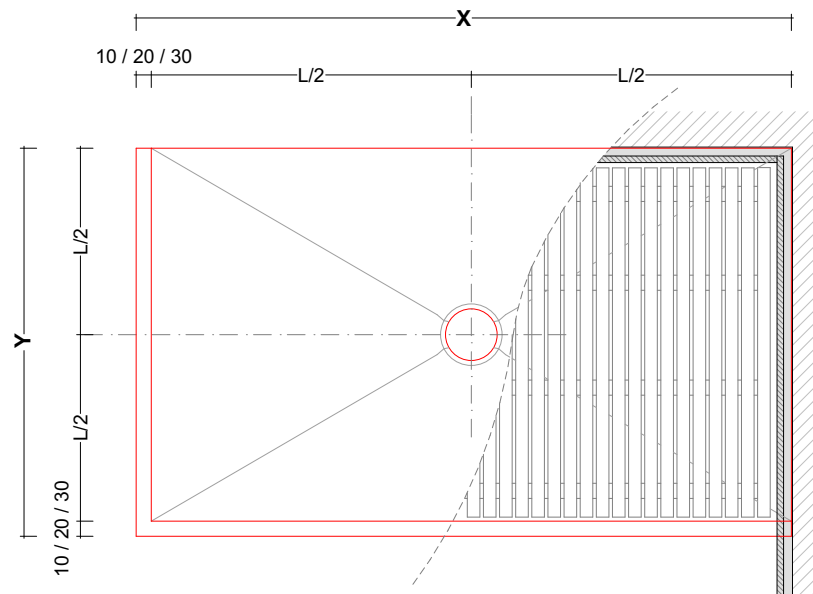

## DIMENSIONI / dimensions

X: max 280 cm

Y: max 130 cm

## PRODOTTI CORRELATI ( vedi schede dedicate ) / related products ( see technical sheet )

steel doppio / double steel

X max 500 cm  
Y max 130 cm

X max 280 cm  
Y max 260 cm

pedane / footboard

## DIMENSIONI / dimensions

X: max 207.3 cm

Y: max 160 cm

## DIMENSIONI / dimensions

X: max 210 cm

Y: max 160 cm