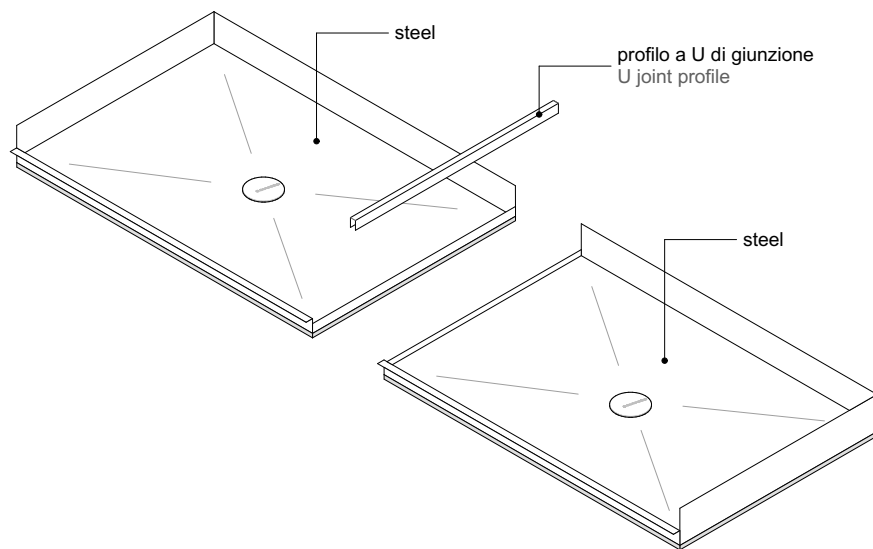

## PRODOTTI CORRELATI ( vedi schede dedicate ) / related products ( see technical sheet )

steel doppio / double steel

X max 500 cm  
Y max 130 cm

X max 280 cm  
Y max 260 cm

pedane / footboard

# STEEL

**PIATTO DOCCIA SCARICO CENTRALE IN ACCIAIO INOX AISI 304**  
showetray with central drain made in stainless steel AISI 304

**MURATURA:** piatto doccia addossato alla muratura grezza ( sotto intonaco )

**CARTONGESSO:** piatto doccia addossato alla 1<sup>a</sup> lastra ctg

**WALL:** shower tray under plaster

**PLASTERBOARD:** shower tray under 1 layer plasterboard

# STEEL DOPPIO / DOUBLE

PIATTO DOCCIA SCARICO CENTRALE IN ACCIAIO INOX AISI 304  
showetray with central drain made in stainless steel AISI 304

X max 500 cm  
Y max 130 cm

X max 280 cm  
Y max 260 cm