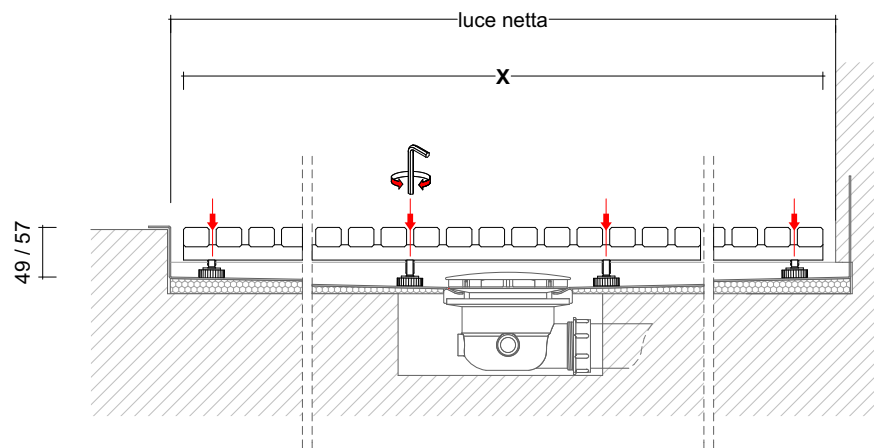

DECK

PEDANA A DOGHE CON PIEDINI REGOLABILI
slatted footboard with adjustable feet

X misura modulare pedana / available size footboard

/	85,7	117,7	149,7	181,7
56,9	88,9	120,9	152,9	184,9
60,1	92,1	124,1	156,1	188,1
63,3	95,3	127,3	159,3	191,3
66,5	98,5	130,5	162,5	194,5
69,7	101,7	133,7	165,7	197,7
72,9	104,9	136,9	168,9	200,9
76,1	108,1	140,1	172,1	204,1
79,3	111,3	143,3	175,3	207,3
82,5	114,5	146,5	178,5	/
85,7	117,7	149,7	181,7	/

Per X > 120 cm la pedana è realizzata in 2 o più moduli /
X > 120 the footboard is divided in 2 or more pieces

DIMENSIONI / dimensions

X: max 207.3 cm

Y: max 160 cm

FINITURE / finishing

corian

legno termotrattato / thermotrated wood

PIEDINO REGOLABILE / adjustable feet