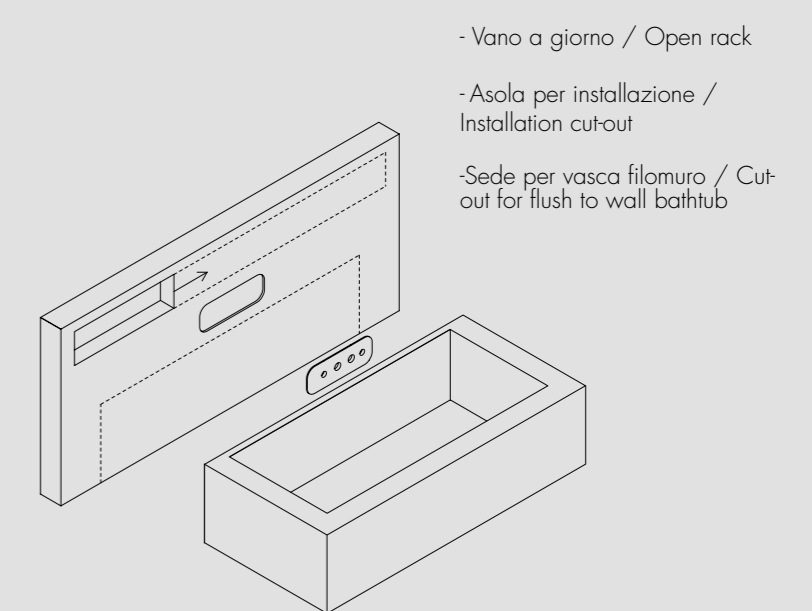

TECHNOWALL

Technowall è un setto tecnico per il bagno progettato e realizzato come soluzione alternativa alla tecnica costruttiva e ai materiali tradizionali, in grado di superare molti dei limiti prestazionali di questi ultimi. In Technowall le qualità di Impermeabilità, saldabilità e lavorabilità del TechnoPVC permettono di inserire elementi quali profili per led e per box complanari alla struttura con estrema facilità e con la consapevolezza della piena sicurezza in termini di tenuta idraulica. Un abaco ragionato di modelli disponibili dedicati alle 4 aree funzionali del bagno: lavabo, doccia, vasca e sanitari sono una soluzione pratica alle esigenze di cantiere e pone le condizioni per innovative soluzioni progettuali.

It is a technical partition for the bathroom designed and built as an alternative solution to traditional construction techniques and materials. It overcomes many of the performance limits of old materials. In Technowall the quality of watertightness, weldability and workability allow you to add elements such as LED and glass profiles flush to the structure in a very easy way and in full safety in terms of water tightness. A rational panel of models dedicated to the 4 functional areas of the bathroom: sink, shower, bathtub and sanitaryware become a practical solution to the needs of the building site and set the conditions for innovative design solutions.

TECHNOWALL LAVABO / WASHBASIN

- Pensile / Cupboard
- Vano a giorno / Open rack
- Asola per installazione rubinetteria / Cut-out for taps' installation
- Asola installazione / Installation cut-out
- Lavabo Integrato / Integrated washbasin
- Vano porta scopino / Niche for toilet-brush holder

TECHNOWALL VASCA / BATHTUB

- Vano a giorno / Open rack
- Asola per installazione / Installation cut-out
- Sede per vasca filomuro / Cut-out for flush to wall bathtub

TECHNOWALL H 270 a soffitto / Full-height