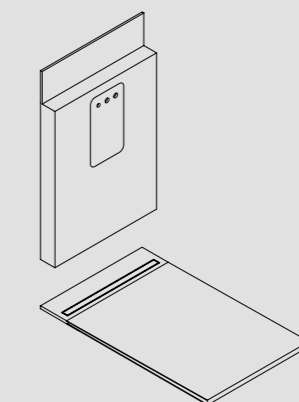

TECHNOWALL H 120

- Rialzo saldato / Welded riser
- Vano a giorno / Vano a giorno
- Asola per installazione / Cut-out for taps' installation
- Integrabile con piatti doccia / Module to integrate Technowall on the shower tray UNICO / BASIC SHOWER LINK / INSIDE