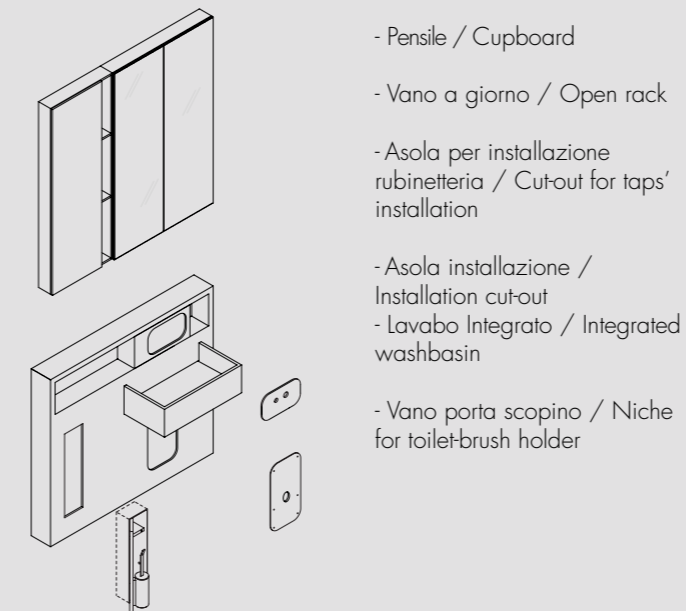

TECHNOWALL

Technowall è un setto tecnico per il bagno progettato e realizzato come soluzione alternativa alla tecnica costruttiva e ai materiali tradizionali, in grado di superare molti dei limiti prestazionali di questi ultimi. In Technowall le qualità di Impermeabilità, saldabilità e lavorabilità del TechnoPVC permettono di inserire elementi quali profili per led e per box complanari alla struttura con estrema facilità e con la consapevolezza della piena sicurezza in termini di tenuta idraulica. Un abaco ragionato di modelli disponibili dedicati alle 4 aree funzionali del bagno: lavabo, doccia, vasca e sanitari sono una soluzione pratica alle esigenze di cantiere e pone le condizioni per innovative soluzioni progettuali.

It is a technical partition for the bathroom designed and built as an alternative solution to traditional construction techniques and materials. It overcomes many of the performance limits of old materials. In Technowall the quality of watertightness, weldability and workability allow you to add elements such as LED and glass profiles flush to the structure in a very easy way and in full safety in terms of water tightness. A rational panel of models dedicated to the 4 functional areas of the bathroom: sink, shower, bathtub and sanitaryware become a practical solution to the needs of the building site and set the conditions for innovative design solutions.

TECHNOWALL LAVABO / WASHBASIN

- Pensile / Cupboard
- Vano a giorno / Open rack
- Asola per installazione rubinetteria / Cut-out for taps' installation
- Asola installazione / Installation cut-out
- Lavabo Integrato / Integrated washbasin
- Vano porta scopino / Niche for toilet-brush holder

PREDISPOSIZIONE SCARICO INSIDE

Predisposizione asola per piatto doccia Inside.

DRAIN FOR SHOWER TRAY INSIDE

Cut-out for shower tray Inside.

MODULO ESTENSIBILE

Modulo estensibile in Technopvc per controsoffitti in cartongesso.