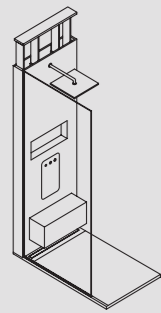

- Modulo estensibile per controsoffitto / Extendable module for false ceiling
- Profilo integrato per vetro fisso / Integrated profile for fixed glass
- Asola per installazione rubinetteria / Cut-out for taps' installation
- Staffaggio per panca sospesa / - Brackets for suspended bench

TECHNOWALL SANITARI / WC + BIDET

- Staffaggio per sanitario sospeso / - Brackets for suspended WC / bidet
- Asola per cassetta sanitaria e installazione / Cut-out for sanitary box
- Vano porta scopino / Niche for toilet-brush holder

TECHNOWALL H 120

- Rialzo saldato / Welded riser
- Vano a giorno / Vano a giorno
- Asola per installazione / Cut-out for taps' installation
- Integrabile con piatti doccia / Module to integrate Technowall on the shower tray UNICO / BASIC SHOWER LINK / INSIDE

TECHNOWALL DOCCIA / SHOWER

H 270 cm /
Soffitto Ceiling

H 160 cm

ASOLA RUBINETTERIA

Asola per installazione rubinetteria e supporto per gruppo incasso.

CUT-OUT FOR TAPS

Cut-out for taps' installation and built-in parts' support.