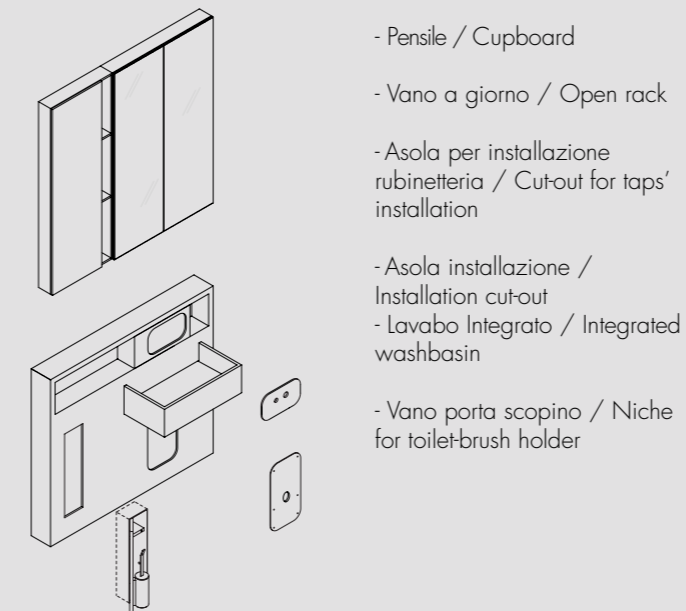

TECHNOWALL

Technowall è un setto tecnico per il bagno progettato e realizzato come soluzione alternativa alla tecnica costruttiva e ai materiali tradizionali, in grado di superare molti dei limiti prestazionali di questi ultimi. In Technowall le qualità di Impermeabilità, saldabilità e lavorabilità del TechnoPVC permettono di inserire elementi quali profili per led e per box complanari alla struttura con estrema facilità e con la consapevolezza della piena sicurezza in termini di tenuta idraulica. Un abaco ragionato di modelli disponibili dedicati alle 4 aree funzionali del bagno: lavabo, doccia, vasca e sanitari sono una soluzione pratica alle esigenze di cantiere e pone le condizioni per innovative soluzioni progettuali.

It is a technical partition for the bathroom designed and built as an alternative solution to traditional construction techniques and materials. It overcomes many of the performance limits of old materials. In Technowall the quality of watertightness, weldability and workability allow you to add elements such as LED and glass profiles flush to the structure in a very easy way and in full safety in terms of water tightness. A rational panel of models dedicated to the 4 functional areas of the bathroom: sink, shower, bathtub and sanitaryware become a practical solution to the needs of the building site and set the conditions for innovative design solutions.

TECHNOWALL LAVABO / WASHBASIN

- Pensile / Cupboard
- Vano a giorno / Open rack
- Asola per installazione rubinetteria / Cut-out for taps' installation
- Asola installazione / Installation cut-out
- Lavabo Integrato / Integrated washbasin
- Vano porta scopino / Niche for toilet-brush holder

Piano lavabo aderente al setto tramite staffaggio specifico.

SUSPENDED WASHBASIN

Washbasin fixed to the wall through dedicated fixing brackets.