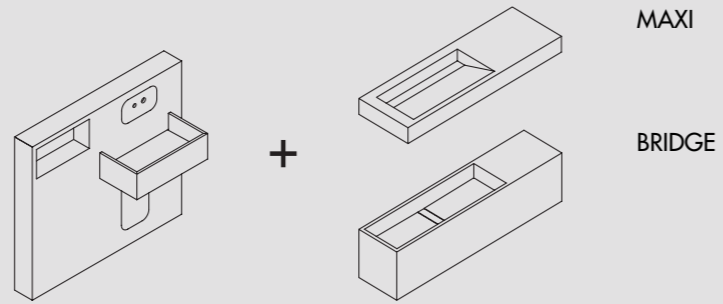

TECHNOWALL LAVABO / WASHBASINS

LAVABI COMPATIBILI CON TECHNOWALL

Diversi tipi di lavabo in TechnoPVC possono essere applicati per accostamento o integrazione nel Technowall.

WASHBASINS SUITABLE FOR TECHNOWALL

Different types of TechnoPVC washbasins can be combined or integrated with Technowall.

ASOLE E VANI TECNICI

Asole e vani tecnici per allacciamenti idraulici e installazione miscelatori.

CUT-OUTS AND TECHNICAL OPEN RACKS

Cut-outs and technical racks suitable for water connections and mixers' installation