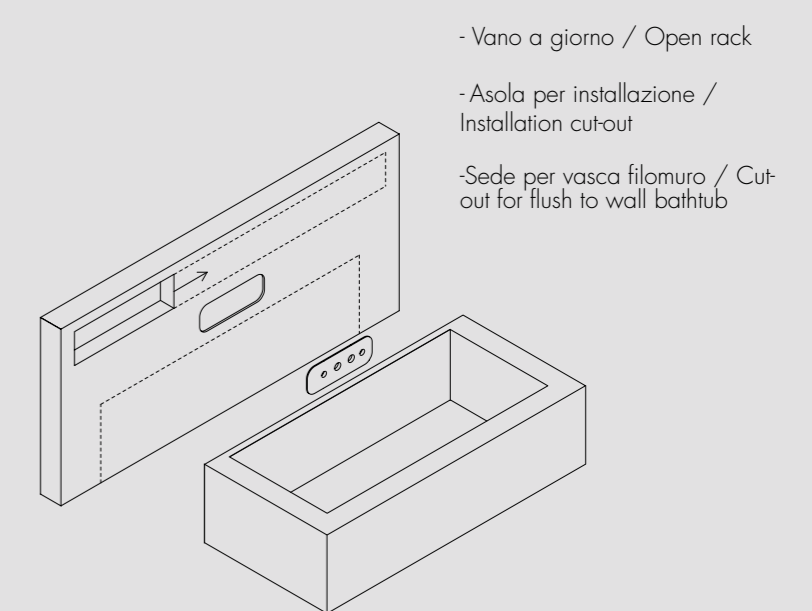

TECHNOWALL VASCA / BATHTUB

- Vano a giorno / Open rack
- Asola per installazione / Installation cut-out
- Sede per vasca filomuro / Cut-out for flush to wall bathtub