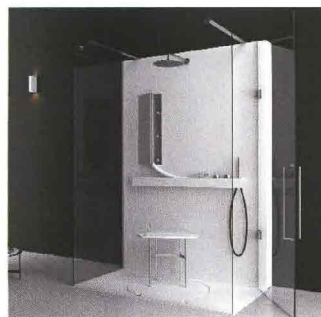

### ACQUA PROTAGONISTA

Hansgrohe Talis Select

Pozzi-Ginori Rimfree

Per preservare questo bene prezioso ecco delle buone nuove dal settore dell'arredobagno. Dall'alto, **Hansgrohe Talis Select**, by Phoenix Design, è il miscelatore che introduce nel bagno il tasto Select per attivare o interrompere il flusso d'acqua. Grazie alla tecnologia EcoSmart la portata è ridotta a 5 l/min mentre il getto è piacevolmente voluminoso, arricchito d'aria. Da € 230. [www.hansgrohe.it](http://www.hansgrohe.it)

**Pozzi-Ginori** propone Rimfree, un sistema di risciacquo innovativo, particolarmente efficace nella pulizia del vaso anche con ridotte quantità di acqua. I WC di ultima generazione sono infatti progettati per funzionare con 4 lt. Axor Starck Organic è il primo miscelatore che consuma solo 3,5 l/m e offre 4 soluzioni in altezze diverse per la rubinetteria. [www.rimfree.it](http://www.rimfree.it)

Axor Starck Organic

**Axor Starck Organic** si apre ruotando la bocca di erogazione forma di goccia. L'apertura ha un primo scatto a 3,5 litri al minuto (oltre il 50% di quanto erogano rubinetterie già evolute) ma può essere ulteriormente portata a 5 lt/min. A partire da € 545. [www.hansgrohe.it](http://www.hansgrohe.it)

### DOCCIA DI DESIGN

Funzionalità e necessità coesistono con design ed estetica pura. Life di **Makro** è un nuovo modo di concepire l'utilizzo della doccia che diventa luogo di benessere "for all". Progettata per essere fruita da un pubblico eterogeneo, è una doccia dal design rigoroso e funzionale che asseconda